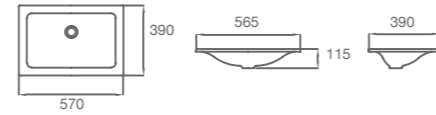

Z32711S000

LEA

LEA SEMIENCASTRE

Medidas: 410 x 410 x 155 mm. Se suministra con 1 orificio central practicado y 2 insinuados. No incluye grifería.

A327A1H000

BACHAS ENCIMERAS

BEYOND

BEYOND
Medidas: 585 x 450 x 160 mm. Fineceramic®. Se suministra con 1 orificio del lado derecho. Incluye desagüe universal con tapón cerámico Ø 72 mm. No incluye grifería.
A3270B6000

BACHAS ENCIMERAS

INSPIRA

SQUARE
Medidas: 370 x 370 x 120 mm. Fineceramic®. Incluye desagüe con tapón fijo abierto de porcelana.
A32753R000

HORIZON

HORIZON
Medidas: 600 x 380 mm. Sin orificio. Admite grifería de caño alto o de pared.
A32727500B

RUY OHTAKE

RUY OHTAKE 620
Medidas: 620 x 445 x 150 mm. Incluye tapón fijo abierto de porcelana. No incluye desagüe.
A327A16140 **A327A16100** **A327A16860**

OPTICA L60

OPTICA L60
Medidas: 600 x 380 mm. Se suministra con 1 orificio. No incluye grifería.
A3270MG000

FORO

FORO
Medidas: Ø 400 mm. Plantilla de corte impresa en el embalaje. Sin orificios.
A327872000

BACHAS ENCIMERAS

SAITAMA

SAITAMA

Medidas: 570 x 390 x 115 mm. Plantilla de corte impresa en el embalaje. Sin orificios.