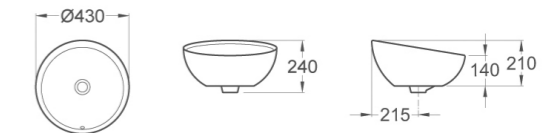

Medidas: 500 x 370 x 140 mm. Fineceramic®. Incluye desagüe con tapón fijo abierto de porcelana.
A327500000

INSPIRA SOFT

Medidas: 370 x 370 x 140 mm. Fineceramic®. Incluye desagüe con tapón fijo abierto de porcelana.
A327502000

BACHAS SOBRE ENCIMERAS

INSPIRA

INSPIRA ROUND

Medidas: Ø 370 x 140 mm. Fineceramic®. Incluye desagüe con tapón fijo abierto de porcelana.
A327523000

BACHAS SOBRE ENCIMERAS

RUY OHTAKE

RUY OHTAKE 410

Medidas: 410 x 410 x 105 mm. No incluye tapón cerámico, desagüe ni grifería.
A327A14620 A327A14640 A327A14860

RUY OHTAKE

RUY OHTAKE 540

Medidas: 540 x 375 x 185 mm. Fineceramic®. Incluye tapón fijo abierto de porcelana. No incluye desagüe.
A327A13620 A327A13640 A327A13660

HALL

HALL 520

Medida: 530 x 450 mm. No incluye grifería.
1230370001200 1 orificio 1230370003200 3 orificios

BOL

RUY OHTAKE 375

Medidas: Ø 375 x 175 mm. Fineceramic®. Incluye tapón fijo abierto de porcelana. No incluye desagüe.
A327A15620 A327A15640 A327A15660 A327A15870

BOL

Medida: Ø 420 mm. Sin orificios. Admite grifería de caño alto o de pared.
1400300000200