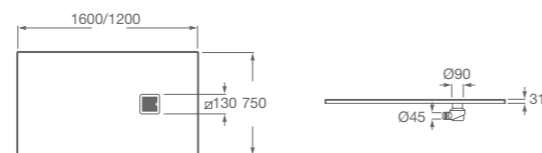

TERRAN

PLATO DE DUCHA STONEX

AP1016402EE01200 Medidas: 1600 x 750 mm. Extraplano de Stonex®. Incluye desagüe. Color pizarra

AP1014B02EE01200 Medidas: 1200 x 750 mm. Extraplano de Stonex®. Incluye desagüe. Color pizarra

AP1014B02EE01090 Medidas: 1200 x 750 mm. Extraplano de Stonex®. Incluye desagüe. Color blanco roto

NEO DAIQUIRI

PLATO DE DUCHA ACRÍLICO

1852910002200 Medidas: 1000 x 700 x 40 mm. Extraplano de acrílico. Sin antideslizante. No incluye desagüe. Color blanco

1852940004200 Medidas: 1200 x 700 x 40 mm. Extraplano de acrílico. Con antideslizante. No incluye desagüe. Color blanco

1852930004200 Medidas: 1500 x 700 x 40 mm. Extraplano de acrílico. Con antideslizante. No incluye desagüe. Color blanco

12503610 Desagüe Ø 90 mm. slim cromado

A506404400 Desagüe Ø 90 mm. Cromado

LET 75

PLATO DE DUCHA ACRÍLICO

1852870004200 Medidas: 750 x 750 x 65 mm. Con Antideslizante. No incluye desagüe. Color blanco.

12503610 Desagüe. Ø 90 mm. slim cromado.