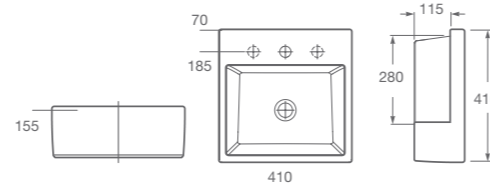

1110030001200 1 orificio **1110030003200** 3 orificios

IBIS

IBIS

Medidas: 445 x 315 x 195 mm. Se suministra con 1 orificio izquierdo practicado. No incluye juego de fijación. No incluye grifería.

1400080007200 **13011006** Fijaciones. Opcional.

MAHLER

MAHLER 600

Medidas: 615 x 510 mm. Incluye juego de fijación. No incluye grifería.

1450730001200 1 orificio **1450730003200** 3 orificios

DIVERTA

DIVERTA 500

Medidas: 500 x 450 mm. Se suministra con 1 orificio central practicado y 2 insinuados. Incluye juego de fijación. Plantilla de corte impresa.

Z32711S000

LEA

LEA SEMIENCASTRE

Medidas: 410 x 410 x 155 mm. Se suministra con 1 orificio central practicado y 2 insinuados. No incluye grifería.

A327A1H000

BACHAS ENCIMERAS

BEYOND

BEYOND
Medidas: 585 x 450 x 160 mm. Fineceramic®. Se suministra con 1 orificio del lado derecho. Incluye desagüe universal con tapón cerámico Ø 72 mm. No incluye grifería.
A3270B6000

BACHAS ENCIMERAS

INSPIRA

SQUARE
Medidas: 370 x 370 x 120 mm. Fineceramic®. Incluye desagüe con tapón fijo abierto de porcelana.
A32753R000

HORIZON

HORIZON
Medidas: 600 x 380 mm. Sin orificio. Admite grifería de caño alto o de pared.
A32727500B