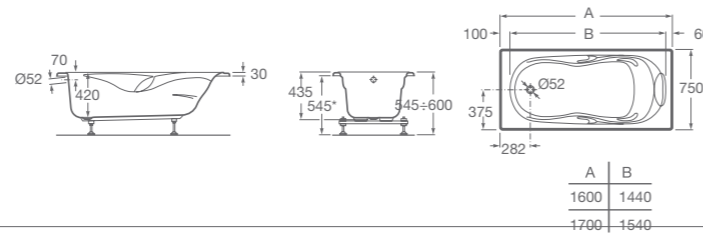

LEVANTE

BAÑERA ACRÍLICA

1662060000200	Medidas: 1700 x 750 mm. 200 lt. Casco
1662460005230	Medidas: 1700 x 750 mm. 200 lt. Sistema y Mando Digital Agua. Motor izquierdo
1662460006230	Medidas: 1700 x 750 mm. 200 lt. Sistema y Mando Digital Agua. Motor derecho
1662460005240	Medidas: 1700 x 750 mm. 200 lt. Sistema y Mando Digital Aire-Agua. Motor izquierdo
1662460006240	Medidas: 1700 x 750 mm. 200 lt. Sistema y Mando Digital Aire-Agua. Motor derecho
1662460005200	Medidas: 1700 x 750 mm. 200 lt. Sistema Basic Agua - Mando Neumático. Motor izquierdo
1662460006200	Medidas: 1700 x 750 mm. 200 lt. Sistema Basic Agua - Mando Neumático. Motor derecho
1662050000200	Medidas: 1600 x 750 mm. 190 lt. Casco
1662440005230	Medidas: 1600 x 750 mm. 190 lt. Sistema y Mando Digital Agua. Motor izquierdo
1662440006230	Medidas: 1600 x 750 mm. 190 lt. Sistema y Mando Digital Agua. Motor derecho
1662440005240	Medidas: 1600 x 750 mm. 190 lt. Sistema y Mando Digital Aire-Agua. Motor izquierdo
1662440006240	Medidas: 1600 x 750 mm. 190 lt. Sistema y Mando Digital Aire-Agua. Motor derecho
1662440005200	Medidas: 1600 x 750 mm. 190 lt. Sistema Basic Agua - Mando Neumático. Motor izquierdo
1662440006200	Medidas: 1600 x 750 mm. 190 lt. Sistema Basic Agua - Mando Neumático. Motor derecho
12503033	Medidas: 1600 x 750 mm. 190 lt. Juego de pies. Opcional

Altura montaje con faldón 545. Incluye respaldo, apoyacabeza y apoyabrazos integrados