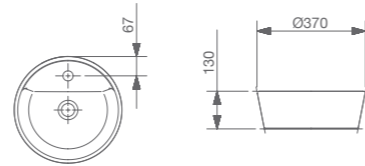

LEA

LEA PLUS

Medida: 450 x 400 x 130 mm. Se suministra con 1 orificio central practicado y 2 insinuados. No incluye grifería.

A327A1F000

KIRA SQUARE

Medidas: 380 x 380 x 120 mm. Sin orificios. Admite grifería de caño alto o de pared.

A327A1G000 A327A1G000

LEA RECTANGULAR

Medidas: 450 x 280 x 130 mm. Sin orificios. Admite grifería de caño alto o de pared.

140040000200

SENDAI

SENDAI

Medidas: 465 x 410 x 160 mm. No incluye grifería.

1420320001200 1 orificio 1420320003200 3 orificios

LEA OVAL

Medida: 450 x 295 x 130 mm. Sin orificios. Admite grifería de caño alto o de pared.

1400410000200

BACHAS SOBRE ENCIMERAS

OPTICA

OPTICA PLUS

Medidas: Ø 370 x 130 mm. Se suministra con 1 orificio central practicado y 2 insinuados. No incluye grifería.