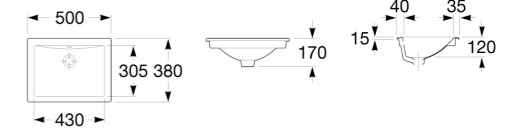

BACHAS ENCIMERAS

INSPIRA

SQUARE
Medidas: 370 x 370 x 120 mm. Fineceramic®. Incluye desagüe con tapón fijo abierto de porcelana.
A32753R000

HORIZON

HORIZON
Medidas: 600 x 380 mm. Sin orificio. Admite grifería de caño alto o de pared.
A32727500B

FORO

FORO
Medidas: Ø 400 mm. Plantilla de corte impresa en el embalaje. Sin orificios.
A327872000

BACHAS ENCIMERAS

SAITAMA

SAITAMA

Medidas: 570 x 390 x 115 mm. Plantilla de corte impresa en el embalaje. Sin orificios.

1420160000200

BACHAS ENCIMERAS / BAJO ENCIMERAS

NEO SELENE

NEO SELENE

Medidas: 510 x 395 mm. Plantilla de corte impresa. Incluye juego de fijación. Sin orificios. No incluye grifería.

1400130000200

CAPRI

CAPRI

Medidas: 515 x 445 mm. Se incluye plantilla de corte impresa. No incluye grifería.

1410110001200 1 orificio **1410110003200** 3 orificios

DIVERTA 500

DIVERTA 500

Medidas: 500 x 380 x 170 mm. Sin orificios. No incluye grifería.