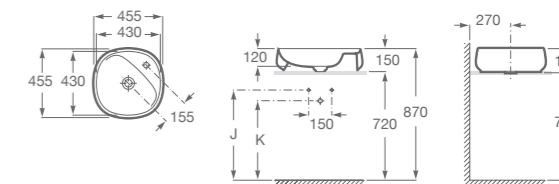

BEYOND

Medidas: 455 x 455 x 160 mm. Fineceramic®. No incluye grifería. Incluye desagüe universal con tapón cerámico Ø 72 mm. Se suministra con 1 orificio del lado derecho.
A3270B9000 □

INSPIRA

INSPIRA SOFT

Medidas: 500 x 370 x 140 mm. Fineceramic®. Incluye desagüe con tapón fijo abierto de porcelana.
A327500000

INSPIRA SOFT

Medidas: 370 x 370 x 140 mm. Fineceramic®. Incluye desagüe con tapón fijo abierto de porcelana.
A327502000