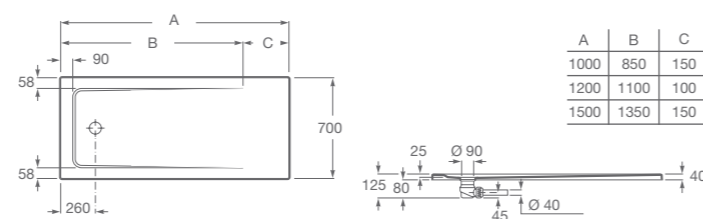

NEO DAIQUIRI