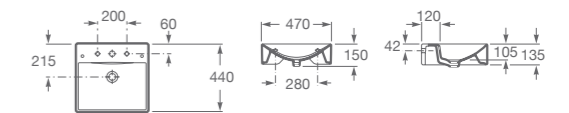

A327C12000

NAPUR

NAPUR

Medidas: Ø 405 x 165 mm. Sin orificios. Admite grifería de caño alto o de pared.

1420340000200

OPTICA SQUARE

Medidas: 350 x 350 x 130 mm. Sin orificios. Admite grifería de caño alto o de pared. No incluye tapón metálico de desagüe.

A327A12000

BACHAS

SOBRE ENCIMERAS / MURAL

BACHAS SOBRE ENCIMERAS / MURAL

DIVERTA

DIVERTA 470

Medidas: 470 x 440 mm. Se suministra con 1 orificio central practicado, o con 3 practicados. Incluye juego de fijación. No incluye grifería.