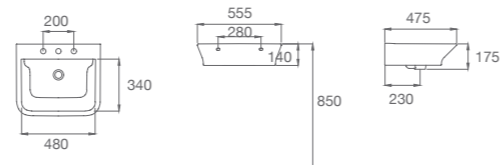

BACHAS SOBRE ENCIMERAS / MURAL

MAHLER

MAHLER 500

Medidas: 510 x 400 mm. Incluye juego de fijación. No incluye grifería.

1450740001200 1 orificio **1450740003200** 3 orificios

THE GAP

THE GAP 550

Medidas: 555 x 475 mm. Incluye juego de fijación. No incluye grifería.

1110030001200 1 orificio **1110030003200** 3 orificios

IBIS

IBIS

Medidas: 445 x 315 x 195 mm. Se suministra con 1 orificio izquierdo practicado. No incluye juego de fijación. No incluye grifería.

1400080007200 **13011006** Fijaciones. Opcional.