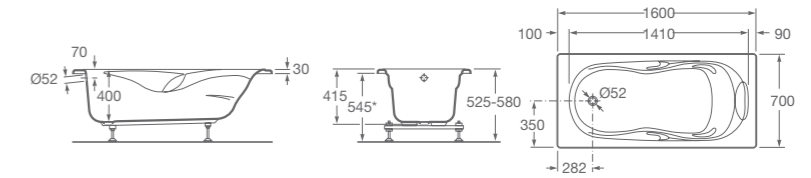

B A Ñ E R A S

SURESTE

BAÑERA ACRÍLICA.

1691960000200	Medidas: 1600 x 700 mm. 163 lt. Casco. No incluye desagüe
1692530006230	Medidas: 1600 x 700 mm. 163 lt. Sistema y Mando Digital Agua. Motor izquierdo
1692530005230	Medidas: 1600 x 700 mm. 163 lt. Sistema y Mando Digital Agua. Motor derecho
1692530006200	Medidas: 1600 x 700 mm. 163 lt. Sistema Basic Agua - Mando Neumático. Motor izquierdo
1692530005200	Medidas: 1600 x 700 mm. 163 lt. Sistema Basic Agua - Mando Neumático. Motor derecho

Altura montaje con faldón 545. Incluye respaldo y apoyabrazos integrados