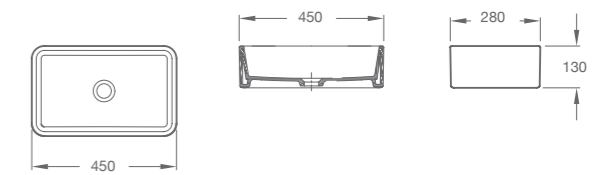

BACHAS SOBRE ENCIMERAS

KIRA

KIRA PLUS

Medidas: 350 x 350 x 135 mm. Se suministra con 1 orificio central practicado y 2 insinuados. No incluye grifería.

A327A1J000 A327A1J140 A327A1J860

BACHAS SOBRE ENCIMERAS

LEA

LEA PLUS

Medida: 450 x 400 x 130 mm. Se suministra con 1 orificio central practicado y 2 insinuados. No incluye grifería.

A327A1F000

KIRA SQUARE

Medidas: 380 x 380 x 120 mm. Sin orificios. Admite grifería de caño alto o de pared.

A327A1G000 A327A1G000

LEA RECTANGULAR

Medidas: 450 x 280 x 130 mm. Sin orificios. Admite grifería de caño alto o de pared.

140040000200

SENDAI

SENDAI

Medidas: 465 x 410 x 160 mm. No incluye grifería.

1420320001200 1 orificio 1420320003200 3 orificios

LEA OVAL

Medida: 450 x 295 x 130 mm. Sin orificios. Admite grifería de caño alto o de pared.

1400410000200

BACHAS SOBRE ENCIMERAS

OPTICA

OPTICA PLUS

Medidas: Ø 370 x 130 mm. Se suministra con 1 orificio central practicado y 2 insinuados. No incluye grifería.