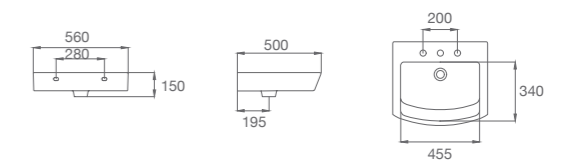

BACHAS

SOBRE ENCIMERAS / MURAL

BACHAS SOBRE ENCIMERAS / MURAL

DIVERTA

DIVERTA 470

Medidas: 470 x 440 mm. Se suministra con 1 orificio central practicado, o con 3 practicados. Incluye juego de fijación. No incluye grifería.

A327111000 1 orificio N327131000 3 orificios

HALL

HALL 550

Medidas: 560 x 500 mm. Incluye juego de fijación. No incluye grifería

1230030001200 1 orificio 1230030003200 3 orificios

HALL 500

Medidas: 515 x 255 mm. Se suministra con 1 orificio practicado. No incluye grifería.

1230080007200 1 orificio izquierdo 1230080008200 1 orificio derecho