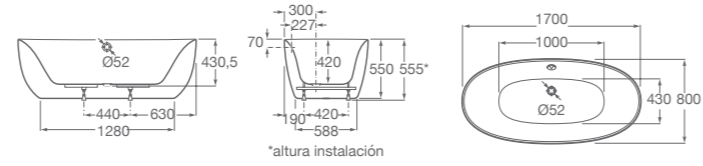

B A Ñ E R A S

VIRGINIA

BAÑERA ACRÍLICA

A248313000 Medidas: 1700 x 800 x 560 mm. 175 lt. One-piece oval con faldón integrado. Incluye desagüe.