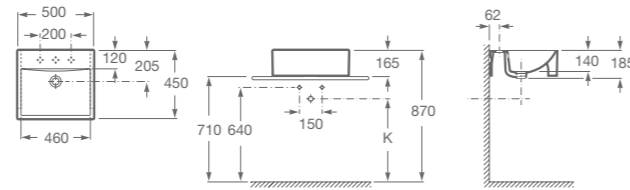

1110030001200 1 orificio **1110030003200** 3 orificios

IBIS

IBIS

Medidas: 445 x 315 x 195 mm. Se suministra con 1 orificio izquierdo practicado. No incluye juego de fijación. No incluye grifería.

1400080007200 **13011006** Fijaciones. Opcional.

MAHLER

MAHLER 600

Medidas: 615 x 510 mm. Incluye juego de fijación. No incluye grifería.

1450730001200 1 orificio **1450730003200** 3 orificios

DIVERTA

DIVERTA 500

Medidas: 500 x 450 mm. Se suministra con 1 orificio central practicado y 2 insinuados. Incluye juego de fijación. Plantilla de corte impresa.

Z32711S000

LEA

LEA SEMIENCASTRE

Medidas: 410 x 410 x 155 mm. Se suministra con 1 orificio central practicado y 2 insinuados. No incluye grifería.

A327A1H000

BACHAS ENCIMERAS

BEYOND

BEYOND
Medidas: 585 x 450 x 160 mm. Fineceramic®. Se suministra con 1 orificio del lado derecho. Incluye desagüe universal con tapón cerámico Ø 72 mm. No incluye grifería.
A3270B6000

BACHAS ENCIMERAS

INSPIRA

SQUARE
Medidas: 370 x 370 x 120 mm. Fineceramic®. Incluye desagüe con tapón fijo abierto de porcelana.
A32753R000

HORIZON

HORIZON
Medidas: 600 x 380 mm. Sin orificio. Admite grifería de caño alto o de pared.
A32727500B