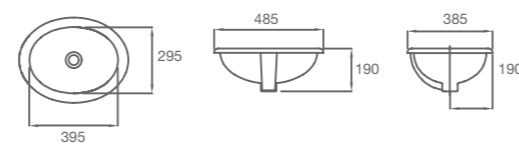

BACHAS ENCIMERAS

INSPIRA

SQUARE
Medidas: 370 x 370 x 120 mm. Fineceramic®. Incluye desagüe con tapón fijo abierto de porcelana.
A32753R000

HORIZON

HORIZON
Medidas: 600 x 380 mm. Sin orificio. Admite grifería de caño alto o de pared.
A32727500B

FORO

FORO
Medidas: Ø 400 mm. Plantilla de corte impresa en el embalaje. Sin orificios.
A327872000

BACHAS ENCIMERAS

SAITAMA

SAITAMA

Medidas: 570 x 390 x 115 mm. Plantilla de corte impresa en el embalaje. Sin orificios.

Medidas: 515 x 445 mm. Se incluye plantilla de corte impresa. No incluye grifería.

1410110001200 1 orificio **1410110003200** 3 orificios

DIVERTA 500

DIVERTA 500

Medidas: 500 x 380 x 170 mm. Sin orificios. No incluye grifería.

A327114000 Encimera, esmaltada. Sin fijación. **A32711N000** Bajo encimera, borde sin esmalte. Con fijaciones.

BACHAS BAJO ENCIMERAS

INDALO

INDALO

Medidas: 485 x 385 mm. Plantilla de corte impresa. Sin orificios.