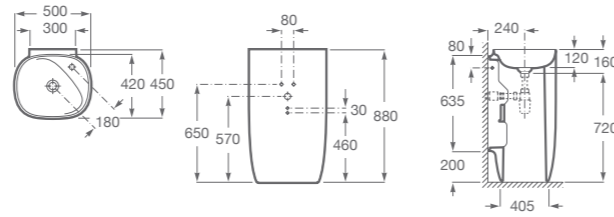

BACHAS ENCIMERAS

INSPIRA

SQUARE
Medidas: 370 x 370 x 120 mm. Fineceramic®. Incluye desagüe con tapón fijo abierto de porcelana.
A32753R000

HORIZON

HORIZON
Medidas: 600 x 380 mm. Sin orificio. Admite grifería de caño alto o de pared.
A32727500B

A327114000 Encimera, esmaltada. Sin fijación. **A32711N000** Bajo encimera, borde sin esmalte. Con fijaciones.

BACHAS BAJO ENCIMERAS

INDALO

INDALO

Medidas: 485 x 385 mm. Plantilla de corte impresa. Sin orificios.

1400140000200

TREVI

TREVI

Medidas: 480 x 375 mm. Plantilla de corte impresa.

1400600000200

PLATOS DE DUCHA

TOTEM

BEYOND

BEYOND

Medidas: 500 x 880 mm. Fineceramic®. Se suministra con 1 orificio del lado derecho. Incluye desagüe universal con tapón cerámico Ø 72 mm. No incluye grifería.
A3270B0000

ESPEJOS

IRIDIA

IRIDIA RECTANGULAR