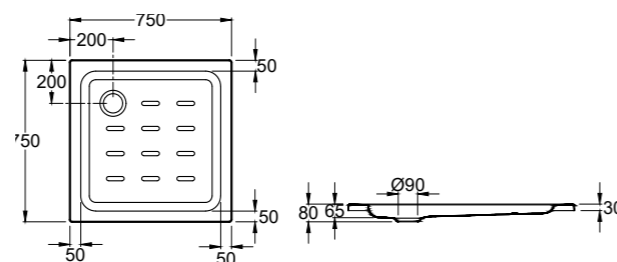

LET 75

PLATO DE DUCHA ACRÍLICO

1852870004200 Medidas: 750 x 750 x 65 mm. Con Antideslizante. No incluye desagüe. Color blanco.

12503610 Desagüe. Ø 90 mm. slim cromado.