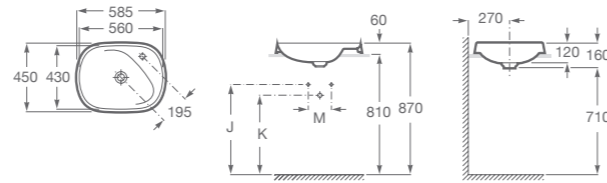

MAHLER

MAHLER 600

Medidas: 615 x 510 mm. Incluye juego de fijación. No incluye grifería.

1450730001200 1 orificio **1450730003200** 3 orificios

DIVERTA

DIVERTA 500

Medidas: 500 x 450 mm. Se suministra con 1 orificio central practicado y 2 insinuados. Incluye juego de fijación. Plantilla de corte impresa.

Z32711S000

LEA

LEA SEMIENCASTRE

Medidas: 410 x 410 x 155 mm. Se suministra con 1 orificio central practicado y 2 insinuados. No incluye grifería.

A327A1H000

BACHAS ENCIMERAS

BEYOND

BEYOND
Medidas: 585 x 450 x 160 mm. Fineceramic®. Se suministra con 1 orificio del lado derecho. Incluye desagüe universal con tapón cerámico Ø 72 mm. No incluye grifería.
A3270B6000

BACHAS ENCIMERAS

INSPIRA

SQUARE
Medidas: 370 x 370 x 120 mm. Fineceramic®. Incluye desagüe con tapón fijo abierto de porcelana.
A32753R000

HORIZON

HORIZON
Medidas: 600 x 380 mm. Sin orificio. Admite grifería de caño alto o de pared.
A32727500B

FORO

FORO
Medidas: Ø 400 mm. Plantilla de corte impresa en el embalaje. Sin orificios.
A327872000

BACHAS ENCIMERAS

SAITAMA

SAITAMA

Medidas: 570 x 390 x 115 mm. Plantilla de corte impresa en el embalaje. Sin orificios.