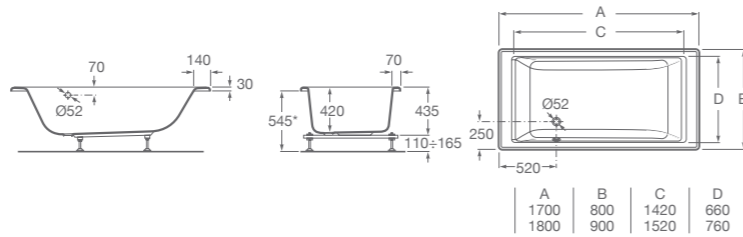

B A Ñ E R A S

VIRGINIA

BAÑERA ACRÍLICA

A248313000 Medidas: 1700 x 800 x 560 mm. 175 lt. One-piece oval con faldón integrado. Incluye desagüe.

VYTHOS

BAÑERA ACRÍLICA

1752250000200	Medidas: 1800 x 900 mm. 250 lt. Casco
1752590005232	Medidas: 1800 x 900 mm. 250 lt. Sistema y Mando Digital Agua. Motor izquierdo
1752590006232	Medidas: 1800 x 900 mm. 250 lt. Sistema y Mando Digital Agua. Motor derecho
1752590005242	Medidas: 1800 x 900 mm. 250 lt. Sistema y Mando Digital Aire-Agua. Motor izquierdo
1752590006242	Medidas: 1800 x 900 mm. 250 lt. Sistema y Mando Digital Aire-Agua. Motor derecho
1752140000200	Medidas: 1700 x 800 mm. 216 lt. Casco
1752580005232	Medidas: 1700 x 800 mm. 216 lt. Sistema y Mando Digital Agua. Motor izquierdo
1752580006232	Medidas: 1700 x 800 mm. 216 lt. Sistema y Mando Digital Agua. Motor derecho
1752580005242	Medidas: 1700 x 800 mm. 216 lt. Sistema y Mando Digital Aire-Agua. Motor izquierdo
1752580006242	Medidas: 1700 x 800 mm. 216 lt. Sistema y Mando Digital Aire-Agua. Motor derecho