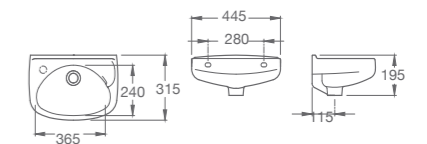

BACHAS SOBRE ENCIMERAS / MURAL

MAHLER

MAHLER 500

Medidas: 510 x 400 mm. Incluye juego de fijación. No incluye grifería.

1450740001200 1 orificio **1450740003200** 3 orificios

THE GAP

THE GAP 550

Medidas: 555 x 475 mm. Incluye juego de fijación. No incluye grifería.

1110030001200 1 orificio **1110030003200** 3 orificios

IBIS

IBIS

Medidas: 445 x 315 x 195 mm. Se suministra con 1 orificio izquierdo practicado. No incluye juego de fijación. No incluye grifería.

1400080007200 **13011006** Fijaciones. Opcional.

MAHLER

MAHLER 600

Medidas: 615 x 510 mm. Incluye juego de fijación. No incluye grifería.

1450730001200 1 orificio **1450730003200** 3 orificios

DIVERTA

DIVERTA 500

Medidas: 500 x 450 mm. Se suministra con 1 orificio central practicado y 2 insinuados. Incluye juego de fijación. Plantilla de corte impresa.