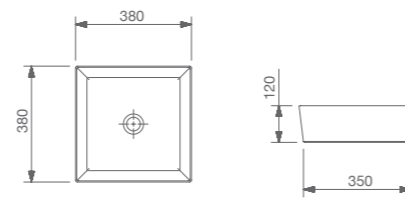

BACHAS SOBRE ENCIMERAS

KIRA

KIRA PLUS

Medidas: 350 x 350 x 135 mm. Se suministra con 1 orificio central practicado y 2 insinuados. No incluye grifería.

A327A1J000 A327A1J140 A327A1J860

BACHAS SOBRE ENCIMERAS

LEA

LEA PLUS

Medida: 450 x 400 x 130 mm. Se suministra con 1 orificio central practicado y 2 insinuados. No incluye grifería.

A327A1F000

KIRA SQUARE

Medidas: 380 x 380 x 120 mm. Sin orificios. Admite grifería de caño alto o de pared.