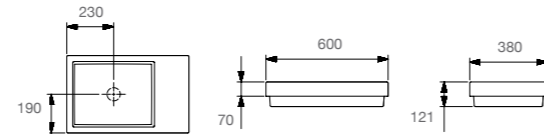

Z32711S000

LEA

LEA SEMIENCASTRE

Medidas: 410 x 410 x 155 mm. Se suministra con 1 orificio central practicado y 2 insinuados. No incluye grifería.

A327A1H000

BACHAS ENCIMERAS

BEYOND

BEYOND
Medidas: 585 x 450 x 160 mm. Fineceramic®. Se suministra con 1 orificio del lado derecho. Incluye desagüe universal con tapón cerámico Ø 72 mm. No incluye grifería.
A3270B6000

BACHAS ENCIMERAS

INSPIRA

SQUARE
Medidas: 370 x 370 x 120 mm. Fineceramic®. Incluye desagüe con tapón fijo abierto de porcelana.
A32753R000

HORIZON

HORIZON
Medidas: 600 x 380 mm. Sin orificio. Admite grifería de caño alto o de pared.
A32727500B