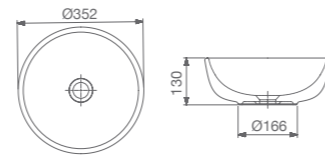

LEA OVAL

Medida: 450 x 295 x 130 mm. Sin orificios. Admite grifería de caño alto o de pared.

1400410000200

BACHAS SOBRE ENCIMERAS

OPTICA

OPTICA PLUS

Medidas: Ø 370 x 130 mm. Se suministra con 1 orificio central practicado y 2 insinuados. No incluye grifería.

140020000200 □

BACHAS SOBRE ENCIMERAS

BRUNEI

BRUNEI

Medidas: 515 x 365 x 105 mm. Sin orificios. Admite grifería de caño alto o de pared.

1420310000200

OPTICA ROUND

Medidas: Ø 352 x 130 mm. Sin orificios. Admite grifería de caño alto o de pared. No incluye tapón metálico de desagüe.

A327C12000

NAPUR

NAPUR

Medidas: Ø 405 x 165 mm. Sin orificios. Admite grifería de caño alto o de pared.

1420340000200

OPTICA SQUARE

Medidas: 350 x 350 x 130 mm. Sin orificios. Admite grifería de caño alto o de pared. No incluye tapón metálico de desagüe.