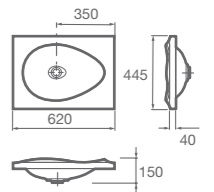

Z32711S000

LEA

LEA SEMIENCASTRE

Medidas: 410 x 410 x 155 mm. Se suministra con 1 orificio central practicado y 2 insinuados. No incluye grifería.

A327A1H000

BACHAS ENCIMERAS

BEYOND

BEYOND
Medidas: 585 x 450 x 160 mm. Fineceramic®. Se suministra con 1 orificio del lado derecho. Incluye desagüe universal con tapón cerámico Ø 72 mm. No incluye grifería.
A3270B6000

BACHAS ENCIMERAS

INSPIRA

SQUARE
Medidas: 370 x 370 x 120 mm. Fineceramic®. Incluye desagüe con tapón fijo abierto de porcelana.
A32753R000

HORIZON

HORIZON
Medidas: 600 x 380 mm. Sin orificio. Admite grifería de caño alto o de pared.
A32727500B

RUY OHTAKE

RUY OHTAKE 620
Medidas: 620 x 445 x 150 mm. Incluye tapón fijo abierto de porcelana. No incluye desagüe.
A327A16140 **A327A16100** **A327A16860**

OPTICA L60

OPTICA L60
Medidas: 600 x 380 mm. Se suministra con 1 orificio. No incluye grifería.
A3270MG000

FORO

FORO
Medidas: Ø 400 mm. Plantilla de corte impresa en el embalaje. Sin orificios.
A327872000

BACHAS ENCIMERAS

SAITAMA

SAITAMA

Medidas: 570 x 390 x 115 mm. Plantilla de corte impresa en el embalaje. Sin orificios.