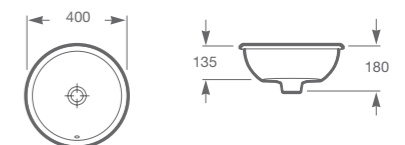

Z32711S000

LEA

LEA SEMIENCASTRE

Medidas: 410 x 410 x 155 mm. Se suministra con 1 orificio central practicado y 2 insinuados. No incluye grifería.

A327A1H000

BACHAS ENCIMERAS

BEYOND

BEYOND
Medidas: 585 x 450 x 160 mm. Fineceramic®. Se suministra con 1 orificio del lado derecho. Incluye desagüe universal con tapón cerámico Ø 72 mm. No incluye grifería.
A3270B6000

BACHAS ENCIMERAS

INSPIRA

SQUARE
Medidas: 370 x 370 x 120 mm. Fineceramic®. Incluye desagüe con tapón fijo abierto de porcelana.
A32753R000

HORIZON

HORIZON
Medidas: 600 x 380 mm. Sin orificio. Admite grifería de caño alto o de pared.
A32727500B

RUY OHTAKE

RUY OHTAKE 620
Medidas: 620 x 445 x 150 mm. Incluye tapón fijo abierto de porcelana. No incluye desagüe.
A327A16140 **A327A16100** **A327A16860**

OPTICA L60

OPTICA L60
Medidas: 600 x 380 mm. Se suministra con 1 orificio. No incluye grifería.
A3270MG000

FORO

FORO
Medidas: Ø 400 mm. Plantilla de corte impresa en el embalaje. Sin orificios.
A327872000

BACHAS ENCIMERAS

SAITAMA

SAITAMA

Medidas: 570 x 390 x 115 mm. Plantilla de corte impresa en el embalaje. Sin orificios.