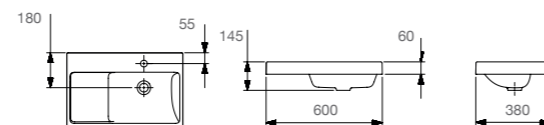

Z32711S000

LEA

LEA SEMIENCASTRE

Medidas: 410 x 410 x 155 mm. Se suministra con 1 orificio central practicado y 2 insinuados. No incluye grifería.

A327A1H000

BACHAS ENCIMERAS

BEYOND

BEYOND
Medidas: 585 x 450 x 160 mm. Fineceramic®. Se suministra con 1 orificio del lado derecho. Incluye desagüe universal con tapón cerámico Ø 72 mm. No incluye grifería.
A3270B6000

BACHAS ENCIMERAS

INSPIRA

SQUARE
Medidas: 370 x 370 x 120 mm. Fineceramic®. Incluye desagüe con tapón fijo abierto de porcelana.
A32753R000

HORIZON

HORIZON
Medidas: 600 x 380 mm. Sin orificio. Admite grifería de caño alto o de pared.
A32727500B

RUY OHTAKE

RUY OHTAKE 620
Medidas: 620 x 445 x 150 mm. Incluye tapón fijo abierto de porcelana. No incluye desagüe.
A327A16140 **A327A16100** **A327A16860**

OPTICA L60

OPTICA L60
Medidas: 600 x 380 mm. Se suministra con 1 orificio. No incluye grifería.
A3270MG000

FORO

FORO
Medidas: Ø 400 mm. Plantilla de corte impresa en el embalaje. Sin orificios.
A327872000

BACHAS ENCIMERAS

SAITAMA

SAITAMA

Medidas: 570 x 390 x 115 mm. Plantilla de corte impresa en el embalaje. Sin orificios.