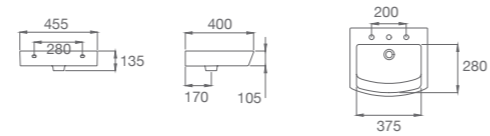

BACHAS SOBRE ENCIMERAS / MURAL

HALL

HALL 450

Medidas: 455 x 400 mm. No incluye grifería.

1230010001200 1 orificio   **1230010003200** 3 orificios