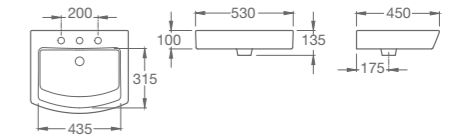

Medidas: 500 x 370 x 140 mm. Fineceramic®. Incluye desagüe con tapón fijo abierto de porcelana.
A327500000

INSPIRA SOFT

Medidas: 370 x 370 x 140 mm. Fineceramic®. Incluye desagüe con tapón fijo abierto de porcelana.
A327502000

BACHAS SOBRE ENCIMERAS

INSPIRA

INSPIRA ROUND

Medidas: Ø 370 x 140 mm. Fineceramic®. Incluye desagüe con tapón fijo abierto de porcelana.
A327523000

BACHAS SOBRE ENCIMERAS

RUY OHTAKE

RUY OHTAKE 410

Medidas: 410 x 410 x 105 mm. No incluye tapón cerámico, desagüe ni grifería.
A327A14620 A327A14640 A327A14860

RUY OHTAKE

RUY OHTAKE 540

Medidas: 540 x 375 x 185 mm. Fineceramic®. Incluye tapón fijo abierto de porcelana. No incluye desagüe.
A327A13620 A327A13640 A327A13660

HALL

HALL 520

Medida: 530 x 450 mm. No incluye grifería.
1230370001200 1 orificio 1230370003200 3 orificios