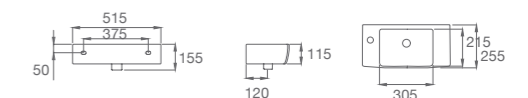

A327111000 1 orificio N327131000 3 orificios

HALL

HALL 550

Medidas: 560 x 500 mm. Incluye juego de fijación. No incluye grifería

1230030001200 1 orificio 1230030003200 3 orificios

HALL 500

Medidas: 515 x 255 mm. Se suministra con 1 orificio practicado. No incluye grifería.