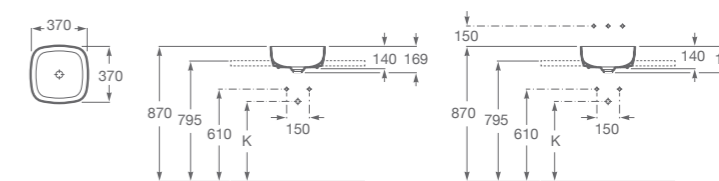

BEYOND

Medidas: 455 x 455 x 160 mm. Fineceramic®. No incluye grifería. Incluye desagüe universal con tapón cerámico Ø 72 mm. Se suministra con 1 orificio del lado derecho.
A3270B9000 □

INSPIRA

INSPIRA SOFT

Medidas: 500 x 370 x 140 mm. Fineceramic®. Incluye desagüe con tapón fijo abierto de porcelana.
A327500000

INSPIRA SOFT

Medidas: 370 x 370 x 140 mm. Fineceramic®. Incluye desagüe con tapón fijo abierto de porcelana.
A327502000

BACHAS SOBRE ENCIMERAS

INSPIRA

INSPIRA ROUND

Medidas: Ø 370 x 140 mm. Fineceramic®. Incluye desagüe con tapón fijo abierto de porcelana.
A327523000

BACHAS SOBRE ENCIMERAS

RUY OHTAKE

RUY OHTAKE 410

Medidas: 410 x 410 x 105 mm. No incluye tapón cerámico, desagüe ni grifería.
A327A14620 A327A14640 A327A14860