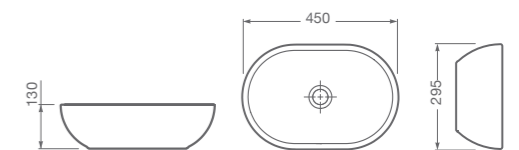

LEA

LEA PLUS

Medida: 450 x 400 x 130 mm. Se suministra con 1 orificio central practicado y 2 insinuados. No incluye grifería.

A327A1F000

KIRA SQUARE

Medidas: 380 x 380 x 120 mm. Sin orificios. Admite grifería de caño alto o de pared.

A327A1G000 A327A1G000

LEA RECTANGULAR

Medidas: 450 x 280 x 130 mm. Sin orificios. Admite grifería de caño alto o de pared.

140040000200

SENDAI

SENDAI

Medidas: 465 x 410 x 160 mm. No incluye grifería.

1420320001200 1 orificio 1420320003200 3 orificios

LEA OVAL

Medida: 450 x 295 x 130 mm. Sin orificios. Admite grifería de caño alto o de pared.

1400410000200

BACHAS SOBRE ENCIMERAS

OPTICA

OPTICA PLUS

Medidas: Ø 370 x 130 mm. Se suministra con 1 orificio central practicado y 2 insinuados. No incluye grifería.