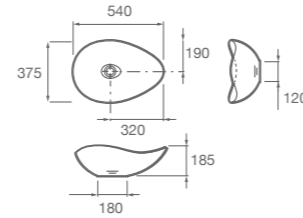

Medidas: 500 x 370 x 140 mm. Fineceramic®. Incluye desagüe con tapón fijo abierto de porcelana.
A327500000

INSPIRA SOFT

Medidas: 370 x 370 x 140 mm. Fineceramic®. Incluye desagüe con tapón fijo abierto de porcelana.
A327502000

BACHAS SOBRE ENCIMERAS

INSPIRA

INSPIRA ROUND

Medidas: Ø 370 x 140 mm. Fineceramic®. Incluye desagüe con tapón fijo abierto de porcelana.
A327523000

BACHAS SOBRE ENCIMERAS

RUY OHTAKE

RUY OHTAKE 410

Medidas: 410 x 410 x 105 mm. No incluye tapón cerámico, desagüe ni grifería.
A327A14620 A327A14640 A327A14860

RUY OHTAKE

RUY OHTAKE 540

Medidas: 540 x 375 x 185 mm. Fineceramic®. Incluye tapón fijo abierto de porcelana. No incluye desagüe.
A327A13620 A327A13640 A327A13660

HALL

HALL 520

Medida: 530 x 450 mm. No incluye grifería.
1230370001200 1 orificio 1230370003200 3 orificios

BOL

RUY OHTAKE 375

Medidas: Ø 375 x 175 mm. Fineceramic®. Incluye tapón fijo abierto de porcelana. No incluye desagüe.
A327A15620 A327A15640 A327A15660 A327A15870

BOL

Medida: Ø 420 mm. Sin orificios. Admite grifería de caño alto o de pared.
1400300000200