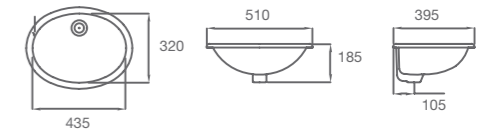

BACHAS ENCIMERAS

INSPIRA

SQUARE
Medidas: 370 x 370 x 120 mm. Fineceramic®. Incluye desagüe con tapón fijo abierto de porcelana.
A32753R000

HORIZON

HORIZON
Medidas: 600 x 380 mm. Sin orificio. Admite grifería de caño alto o de pared.
A32727500B

RUY OHTAKE

RUY OHTAKE 620
Medidas: 620 x 445 x 150 mm. Incluye tapón fijo abierto de porcelana. No incluye desagüe.
A327A16140 **A327A16100** **A327A16860**

OPTICA L60

OPTICA L60
Medidas: 600 x 380 mm. Se suministra con 1 orificio. No incluye grifería.
A3270MG000

FORO

FORO
Medidas: Ø 400 mm. Plantilla de corte impresa en el embalaje. Sin orificios.
A327872000

BACHAS ENCIMERAS

SAITAMA

SAITAMA

Medidas: 570 x 390 x 115 mm. Plantilla de corte impresa en el embalaje. Sin orificios.

1420160000200

BACHAS ENCIMERAS / BAJO ENCIMERAS

NEO SELENE

NEO SELENE

Medidas: 510 x 395 mm. Plantilla de corte impresa. Incluye juego de fijación. Sin orificios. No incluye grifería.

1400130000200

CAPRI

CAPRI