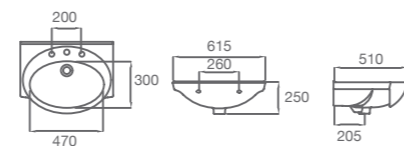

1110030001200 1 orificio **1110030003200** 3 orificios

IBIS

IBIS

Medidas: 445 x 315 x 195 mm. Se suministra con 1 orificio izquierdo practicado. No incluye juego de fijación. No incluye grifería.

1400080007200 **13011006** Fijaciones. Opcional.

MAHLER

MAHLER 600

Medidas: 615 x 510 mm. Incluye juego de fijación. No incluye grifería.

1450730001200 1 orificio **1450730003200** 3 orificios

DIVERTA

DIVERTA 500

Medidas: 500 x 450 mm. Se suministra con 1 orificio central practicado y 2 insinuados. Incluye juego de fijación. Plantilla de corte impresa.