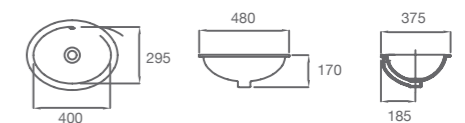

Medidas: 515 x 445 mm. Se incluye plantilla de corte impresa. No incluye grifería.

1410110001200 1 orificio **1410110003200** 3 orificios

DIVERTA 500

DIVERTA 500

Medidas: 500 x 380 x 170 mm. Sin orificios. No incluye grifería.

A327114000 Encimera, esmaltada. Sin fijación. **A32711N000** Bajo encimera, borde sin esmalte. Con fijaciones.

BACHAS BAJO ENCIMERAS

INDALO

INDALO

Medidas: 485 x 385 mm. Plantilla de corte impresa. Sin orificios.

1400140000200

TREVI

TREVI

Medidas: 480 x 375 mm. Plantilla de corte impresa.

1400600000200

PLATOS DE DUCHA

TOTEM

BEYOND