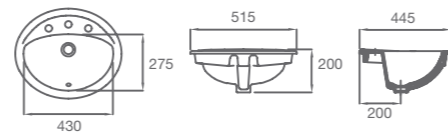

BACHAS ENCIMERAS

INSPIRA

SQUARE
Medidas: 370 x 370 x 120 mm. Fineceramic®. Incluye desagüe con tapón fijo abierto de porcelana.
A32753R000

HORIZON

HORIZON
Medidas: 600 x 380 mm. Sin orificio. Admite grifería de caño alto o de pared.
A32727500B

FORO

FORO
Medidas: Ø 400 mm. Plantilla de corte impresa en el embalaje. Sin orificios.
A327872000

BACHAS ENCIMERAS

SAITAMA

SAITAMA

Medidas: 570 x 390 x 115 mm. Plantilla de corte impresa en el embalaje. Sin orificios.

1420160000200

BACHAS ENCIMERAS / BAJO ENCIMERAS

NEO SELENE

NEO SELENE

Medidas: 510 x 395 mm. Plantilla de corte impresa. Incluye juego de fijación. Sin orificios. No incluye grifería.

1400130000200

CAPRI

CAPRI

Medidas: 515 x 445 mm. Se incluye plantilla de corte impresa. No incluye grifería.

1410110001200 1 orificio **1410110003200** 3 orificios

DIVERTA 500

DIVERTA 500

Medidas: 500 x 380 x 170 mm. Sin orificios. No incluye grifería.