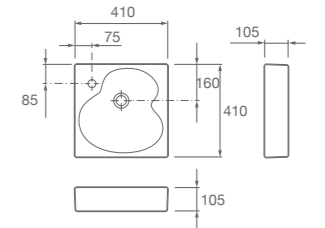

Medidas: 500 x 370 x 140 mm. Fineceramic®. Incluye desagüe con tapón fijo abierto de porcelana.
A327500000

INSPIRA SOFT

Medidas: 370 x 370 x 140 mm. Fineceramic®. Incluye desagüe con tapón fijo abierto de porcelana.
A327502000

BACHAS SOBRE ENCIMERAS

INSPIRA

INSPIRA ROUND

Medidas: Ø 370 x 140 mm. Fineceramic®. Incluye desagüe con tapón fijo abierto de porcelana.
A327523000

BACHAS SOBRE ENCIMERAS

RUY OHTAKE

RUY OHTAKE 410

Medidas: 410 x 410 x 105 mm. No incluye tapón cerámico, desagüe ni grifería.
A327A14620 A327A14640 A327A14860

RUY OHTAKE

RUY OHTAKE 540

Medidas: 540 x 375 x 185 mm. Fineceramic®. Incluye tapón fijo abierto de porcelana. No incluye desagüe.
A327A13620 A327A13640 A327A13660

HALL

HALL 520

Medida: 530 x 450 mm. No incluye grifería.
1230370001200 1 orificio 1230370003200 3 orificios

BOL

RUY OHTAKE 375

Medidas: Ø 375 x 175 mm. Fineceramic®. Incluye tapón fijo abierto de porcelana. No incluye desagüe.
A327A15620 A327A15640 A327A15660 A327A15870

BOL

Medida: Ø 420 mm. Sin orificios. Admite grifería de caño alto o de pared.
1400300000200