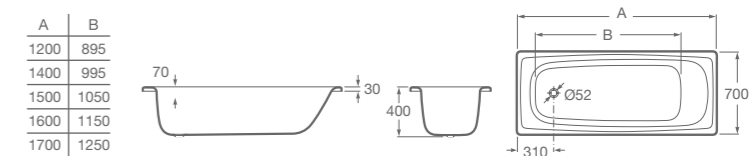

SACHA

BAÑERA DE ACERO

TB30B20T100000RA	Medidas: 1200 x 700 mm. 130 lt. Casco
TB30B40T100000RA	Medidas: 1400 x 700 mm. 180 lt. Casco
TB30B50T100000RA	Medidas: 1500 x 700 mm. 205 lt. Casco
TB30B60T100000RA	Medidas: 1600 x 700 mm. 230 lt. Casco
TB30B70T100000RA	Medidas: 1700 x 700 mm. 255 lt. Casco