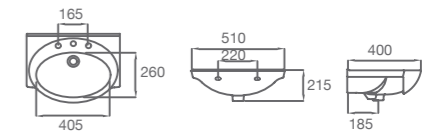

1230080007200 1 orificio izquierdo 1230080008200 1 orificio derecho

BACHAS SOBRE ENCIMERAS / MURAL

HALL

HALL 450

Medidas: 455 x 400 mm. No incluye grifería.

1230010001200 1 orificio **1230010003200** 3 orificios

BACHAS SOBRE ENCIMERAS / MURAL

MAHLER

MAHLER 500

Medidas: 510 x 400 mm. Incluye juego de fijación. No incluye grifería.

1450740001200 1 orificio **1450740003200** 3 orificios

THE GAP

THE GAP 550

Medidas: 555 x 475 mm. Incluye juego de fijación. No incluye grifería.

1110030001200 1 orificio **1110030003200** 3 orificios

IBIS

IBIS

Medidas: 445 x 315 x 195 mm. Se suministra con 1 orificio izquierdo practicado. No incluye juego de fijación. No incluye grifería.

1400080007200 **13011006** Fijaciones. Opcional.