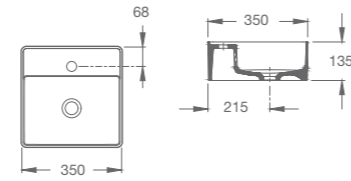

RUY OHTAKE

RUY OHTAKE 540

Medidas: 540 x 375 x 185 mm. Fineceramic®. Incluye tapón fijo abierto de porcelana. No incluye desagüe.
A327A13620 A327A13640 A327A13660

HALL

HALL 520

Medida: 530 x 450 mm. No incluye grifería.
1230370001200 1 orificio 1230370003200 3 orificios

BOL

RUY OHTAKE 375

Medidas: Ø 375 x 175 mm. Fineceramic®. Incluye tapón fijo abierto de porcelana. No incluye desagüe.
A327A15620 A327A15640 A327A15660 A327A15870

BOL

Medida: Ø 420 mm. Sin orificios. Admite grifería de caño alto o de pared.
1400300000200

BACHAS SOBRE ENCIMERAS

KIRA

KIRA PLUS

Medidas: 350 x 350 x 135 mm. Se suministra con 1 orificio central practicado y 2 insinuados. No incluye grifería.

A327A1J000 A327A1J140 A327A1J860

BACHAS SOBRE ENCIMERAS

LEA

LEA PLUS

Medida: 450 x 400 x 130 mm. Se suministra con 1 orificio central practicado y 2 insinuados. No incluye grifería.

A327A1F000

KIRA SQUARE

Medidas: 380 x 380 x 120 mm. Sin orificios. Admite grifería de caño alto o de pared.