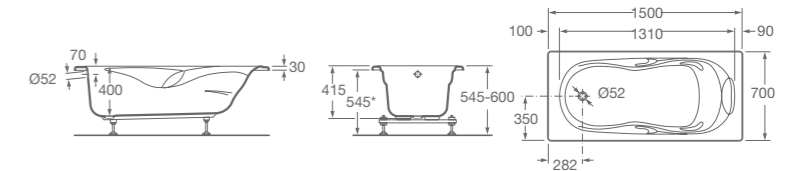

GENOVA

BAÑERA ACRÍLICA

1621950000200	Medidas: 1500 x 700mm. 153 lt. Casco
1622420005230	Medidas: 1500 x 700mm. 153 lt. Sistema y Mando Digital Agua. Motor izquierdo
1622420006230	Medidas: 1500 x 700mm. 153 lt. Sistema y Mando Digital Agua. Motor derecho
1622420005200	Medidas: 1500 x 700mm. 153 lt. Sistema Basic Agua - Mando Neumático. Motor izquierdo
1622420006200	Medidas: 1500 x 700mm. 153 lt. Sistema Basic Agua - Mando Neumático. Motor derecho

Altura montaje con faldón 545. Incluye apoyabrazos integrados