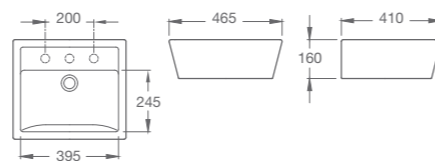

LEA

LEA PLUS

Medida: 450 x 400 x 130 mm. Se suministra con 1 orificio central practicado y 2 insinuados. No incluye grifería.

A327A1F000

KIRA SQUARE

Medidas: 380 x 380 x 120 mm. Sin orificios. Admite grifería de caño alto o de pared.

A327A1G000 A327A1G000

LEA RECTANGULAR

Medidas: 450 x 280 x 130 mm. Sin orificios. Admite grifería de caño alto o de pared.

140040000200

SENDAI

SENDAI

Medidas: 465 x 410 x 160 mm. No incluye grifería.

1420320001200 1 orificio 1420320003200 3 orificios

LEA OVAL

Medida: 450 x 295 x 130 mm. Sin orificios. Admite grifería de caño alto o de pared.

1400410000200

BACHAS SOBRE ENCIMERAS

OPTICA

OPTICA PLUS

Medidas: Ø 370 x 130 mm. Se suministra con 1 orificio central practicado y 2 insinuados. No incluye grifería.