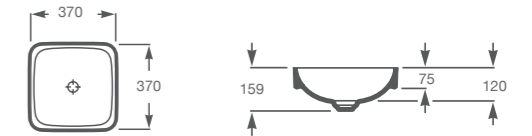

Z32711S000

LEA

LEA SEMIENCASTRE

Medidas: 410 x 410 x 155 mm. Se suministra con 1 orificio central practicado y 2 insinuados. No incluye grifería.

A327A1H000

BACHAS ENCIMERAS

BEYOND

BEYOND
Medidas: 585 x 450 x 160 mm. Fineceramic®. Se suministra con 1 orificio del lado derecho. Incluye desagüe universal con tapón cerámico Ø 72 mm. No incluye grifería.
A3270B6000

BACHAS ENCIMERAS

INSPIRA

SQUARE
Medidas: 370 x 370 x 120 mm. Fineceramic®. Incluye desagüe con tapón fijo abierto de porcelana.
A32753R000

HORIZON

HORIZON
Medidas: 600 x 380 mm. Sin orificio. Admite grifería de caño alto o de pared.
A32727500B

RUY OHTAKE

RUY OHTAKE 620
Medidas: 620 x 445 x 150 mm. Incluye tapón fijo abierto de porcelana. No incluye desagüe.
A327A16140 **A327A16100** **A327A16860**

OPTICA L60

OPTICA L60
Medidas: 600 x 380 mm. Se suministra con 1 orificio. No incluye grifería.
A3270MG000