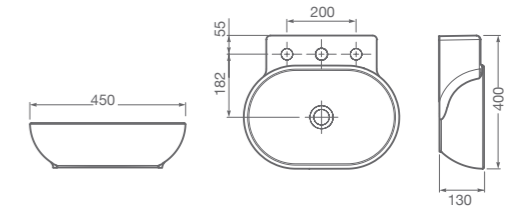

BACHAS SOBRE ENCIMERAS

INSPIRA

INSPIRA ROUND

Medidas: Ø 370 x 140 mm. Fineceramic®. Incluye desagüe con tapón fijo abierto de porcelana.
A327523000

BACHAS SOBRE ENCIMERAS

RUY OHTAKE

RUY OHTAKE 410

Medidas: 410 x 410 x 105 mm. No incluye tapón cerámico, desagüe ni grifería.
A327A14620 A327A14640 A327A14860

BOL

RUY OHTAKE 375

Medidas: Ø 375 x 175 mm. Fineceramic®. Incluye tapón fijo abierto de porcelana. No incluye desagüe.
A327A15620 A327A15640 A327A15660 A327A15870

BOL

Medida: Ø 420 mm. Sin orificios. Admite grifería de caño alto o de pared.
1400300000200

BACHAS SOBRE ENCIMERAS

KIRA

KIRA PLUS

Medidas: 350 x 350 x 135 mm. Se suministra con 1 orificio central practicado y 2 insinuados. No incluye grifería.

A327A1J000 A327A1J140 A327A1J860

BACHAS SOBRE ENCIMERAS

LEA

LEA PLUS

Medida: 450 x 400 x 130 mm. Se suministra con 1 orificio central practicado y 2 insinuados. No incluye grifería.

A327A1F000

KIRA SQUARE

Medidas: 380 x 380 x 120 mm. Sin orificios. Admite grifería de caño alto o de pared.