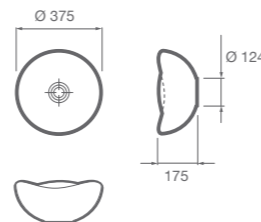

Medidas: 500 x 370 x 140 mm. Fineceramic®. Incluye desagüe con tapón fijo abierto de porcelana.
A327500000

INSPIRA SOFT

Medidas: 370 x 370 x 140 mm. Fineceramic®. Incluye desagüe con tapón fijo abierto de porcelana.
A327502000

BACHAS SOBRE ENCIMERAS

INSPIRA

INSPIRA ROUND

Medidas: Ø 370 x 140 mm. Fineceramic®. Incluye desagüe con tapón fijo abierto de porcelana.
A327523000

BACHAS SOBRE ENCIMERAS

RUY OHTAKE

RUY OHTAKE 410

Medidas: 410 x 410 x 105 mm. No incluye tapón cerámico, desagüe ni grifería.
A327A14620 A327A14640 A327A14860

RUY OHTAKE

RUY OHTAKE 540

Medidas: 540 x 375 x 185 mm. Fineceramic®. Incluye tapón fijo abierto de porcelana. No incluye desagüe.
A327A13620 A327A13640 A327A13660

HALL

HALL 520

Medida: 530 x 450 mm. No incluye grifería.
1230370001200 1 orificio 1230370003200 3 orificios

BOL

RUY OHTAKE 375

Medidas: Ø 375 x 175 mm. Fineceramic®. Incluye tapón fijo abierto de porcelana. No incluye desagüe.
A327A15620 A327A15640 A327A15660 A327A15870

BOL

Medida: Ø 420 mm. Sin orificios. Admite grifería de caño alto o de pared.
1400300000200