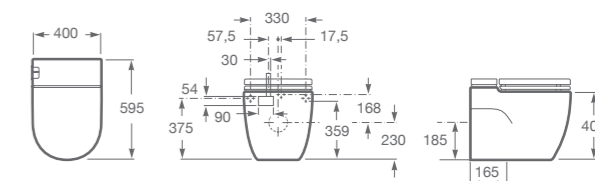

MERIDIAN

Un solo concepto para mil y una soluciones.
Un solo concepto para satisfacer cualquier necesidad. La gama más versátil y más global.