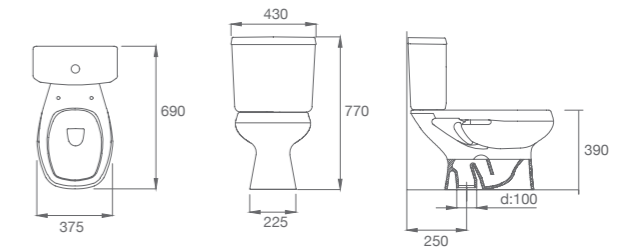

MONACO

La simplicidad y la elegancia se dan cita en la Serie Monaco. Su diseño de líneas sobrias la convierten en una serie adaptable a muchos estilos de vida que, además, nunca pasa de moda. Ideal para quienes buscan la funcionalidad por encima de todo.