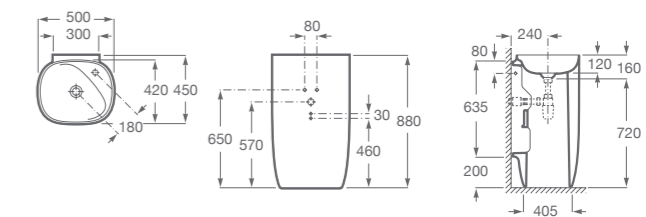

A3270B6000 Medidas: 585 x 450 x 160 mm. Finceramic®. No incluye grifería. Incluye desagüe universal con tapón cerámico Ø 72 mm.

BACHA SOBRE ENCIMERA

A3270B9000 Medidas: 455 x 455 x 160 mm. Finceramic®. No incluye grifería. Incluye desagüe universal con tapón cerámico Ø 72 mm.