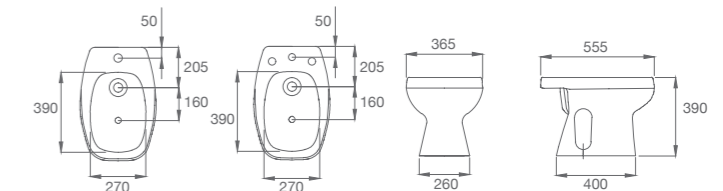

INODORO CORTO

- 1061100000202 **Inodoro corto.** Salida vertical. Incluye juego de fijación.
- 3063220001200 **Asiento y tapa para inodoro.** Acrílico con bisagras de nylon.
- 3063220003200 **Asiento y tapa para inodoro.** Caída amortiguada. Acrílico con bisagras metálicas.
- 3063250000200 **Asiento y tapa para inodoro.** Caída amortiguada. Material: polipropileno con bisagras plásticas.