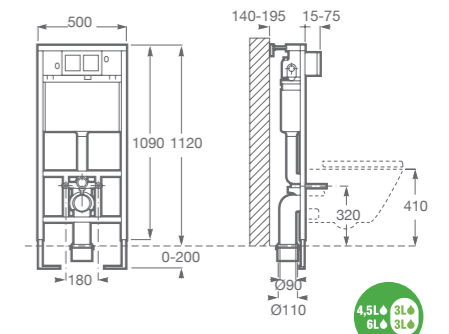

SISTEMAS DE INSTALACIÓN

SOPORTES