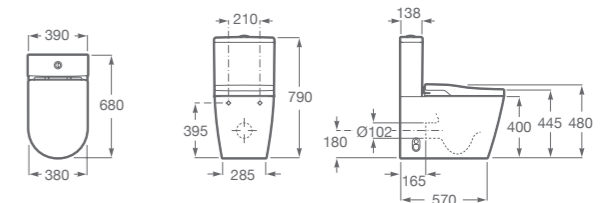

IN-WASH®

Innovador inodoro con funciones de lavado y secado integradas en el producto.
Higiene y confort en una sola pieza.

INSPIRA IN-WASH® INODORO SUSPENDIDO

A803060001 Inodoro Smart Toilet suspendido Rimless. Con salida horizontal. Incluye tapa y asiento con función de lavado y secado. Necesita toma de red. Ver sistema de instalación página 47.