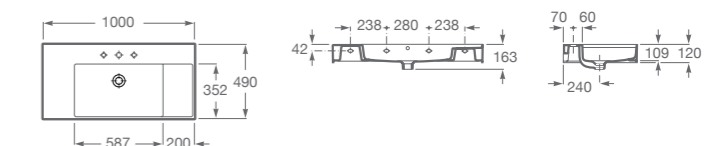

BACHA SOFT / SOBRE ENCIMERA

A327502000 Medidas: 370 x 370 x 140 mm. Incluye desagüe con tapón fijo abierto de porcelana. Finceramic®

BACHA SOFT / SOBRE ENCIMERA

A327500000 Medidas: 500 x 370 x 140 mm. Incluye desagüe con tapón fijo abierto de porcelana. Finceramic®

BACHA ROUND / SOBRE ENCIMERA

A327523000 Medidas: Ø 370 x 140 mm. Incluye desagüe con tapón fijo abierto de porcelana. Finceramic®

BACHA SQUARE / ENCIMERA

A32753R000 Medidas: 370 x 370 x 120 mm. Incluye desagüe con tapón fijo abierto de porcelana. Finceramic®