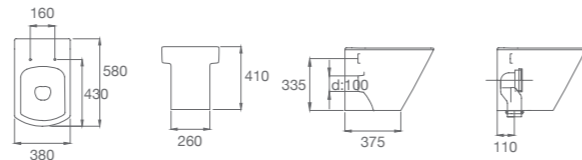

INODORO LARGO GRAFITO

A342628920 Inodoro largo. Salida dual. Incluye codo de evacuación y juego de fijación.

A341620920 Depósito de apoyo grafito. Descarga 6 / 3 Lts. Alimentación inferior.

A801622924 Asiento y tapa. Caída amortiguada. Laqueado con bisagras de acero. Material antibacteriano.