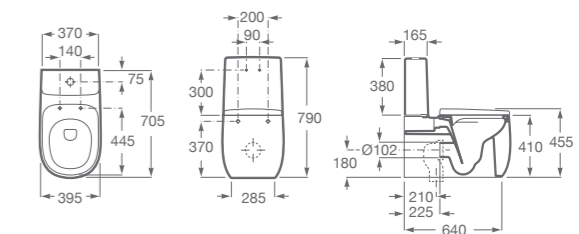

TÓTEM

A3270B0000 Lavatorio totem Finceramic® con desagüe universal con tapón cerámico Ø 72 mm. No incluye grifería.