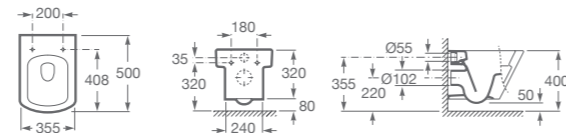

INODORO CORTO

1231140000200 Inodoro corto. Salida dual. Incluye codo de evacuación y juego de fijación.

Z80N622001 Asiento y tapa para inodoro. Caída amortiguada. Material: urea con bisagras de plástico.

INODORO SUSPENDIDO

A346627000 Inodoro suspendido. Incluye juego de fijaciones. Ver sistema de instalación página 47.

A801620004 Asiento y tapa para inodoro suspendido. Laqueado con bisagras de acero. Material antibacteriano.

A801622004 Asiento y tapa para inodoro suspendido. Caída amortiguada. Laqueado con bisagras de acero. Material antibacteriano.