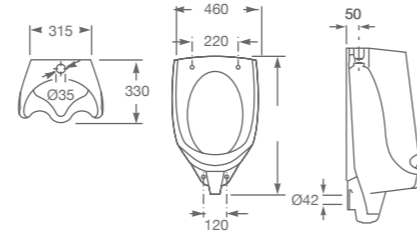

MURAL BLANCO

URINARIO

3521720000200 Urinario con entrada de agua superior. No incluye grifería. Se expide con tapón de limpieza, juego de fijación, manguito y enchufe de alimentación. Opcional: codo de fundición, empotrable para desagüe.