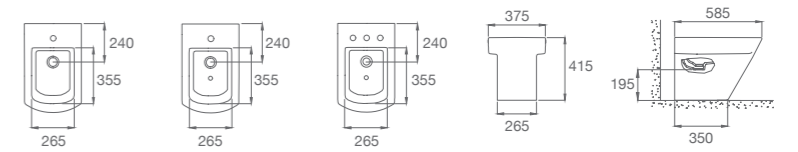

INODORO LARGO

1231230000200 Inodoro largo. Salida dual. Incluye codo de evacuación y juego de fijación.

1231310000200 Depósito de apoyo. Descarga 6 / 3 Lts.

Z80N622001 Asiento y tapa para inodoro. Caída amortiguada. Material: urea con bisagras de plástico.

INODORO LARGO GRAFITO

A342628920 Inodoro largo. Salida dual. Incluye codo de evacuación y juego de fijación.

A341620920 Depósito de apoyo grafito. Descarga 6 / 3 Lts. Alimentación inferior.

A801622924 Asiento y tapa. Caída amortiguada. Laqueado con bisagras de acero. Material antibacteriano.

INODORO CORTO

1231140000200 Inodoro corto. Salida dual. Incluye codo de evacuación y juego de fijación.

Z80N622001 Asiento y tapa para inodoro. Caída amortiguada. Material: urea con bisagras de plástico.

INODORO SUSPENDIDO

A346627000 Inodoro suspendido. Incluye juego de fijaciones. Ver sistema de instalación página 47.

A801620004 Asiento y tapa para inodoro suspendido. Laqueado con bisagras de acero. Material antibacteriano.

A801622004 Asiento y tapa para inodoro suspendido. Caída amortiguada. Laqueado con bisagras de acero. Material antibacteriano.

BIDÉ

1231520000200 Bidé monobloque. Incluye juego de fijación. No incluye grifería.

1231510000200 Bidé lluvia. 1 agujero. Incluye juego de fijación. No incluye grifería.

1231500000200 Bidé lluvia. 3 agujeros. Incluye juego de fijación. No incluye grifería.

BIDÉ GRAFITO

A357624920 Bidé monobloque. Incluye juego de fijación. No incluye grifería.

A806620924 Tapa para bidé grafito. Monobloque. Laqueado con bisagras de acero. Material antibacteriano.

BIDÉ SUSPENDIDO

A357625000 Bidé monobloque. Incluye juego de fijación. No incluye grifería. Ver sistema de instalación página 47.