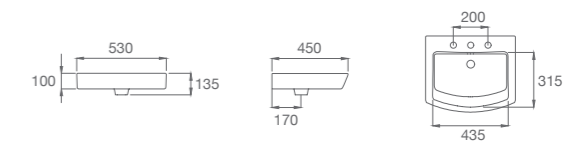

BACHA HALL 450 / MURAL / SOBRE ENCIMERA

- **1230010001200** 1 orificio. Medidas: 455 x 400 mm. Se suministra con 1 orificio central practicado. No incluye grifería.
- **1230010003200** 3 orificios. Medidas: 455 x 400 mm. Se suministra con 3 orificios practicados. No incluye grifería.