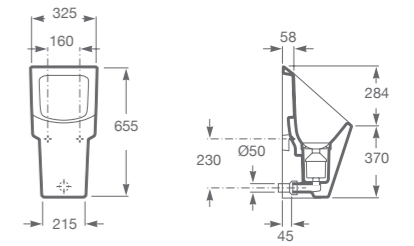

URINARIOS

HALL WATERLESS

URINARIO ECOLÓGICO

A353621000 **Urinario.** Incluye conector de desagüe, juego de fijación y cartucho Waterless.

A892206000 **Cartucho de recambio.** 6.000 usos.