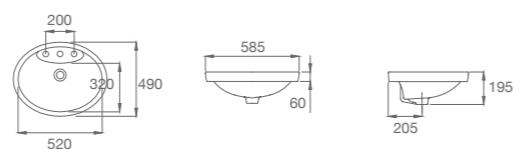

LAVATORIO DAMA SENSO 580

1130030001200	1 orificio. Medidas: 585 x 480 mm. No incluye grifería.
1130030003200	3 orificios. Medidas: 585 x 480 mm. No incluye grifería.
113100000200	Columna.

BACHA DAMA SENSO 580 / ENCIMERA