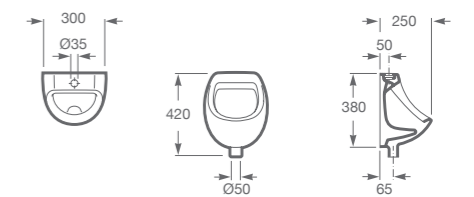

MINI

URINARIO MINI

A353145000 **Urinario.** Con entrada de agua superior. Se expide con enchufe de alimentación. No incluye grifería.