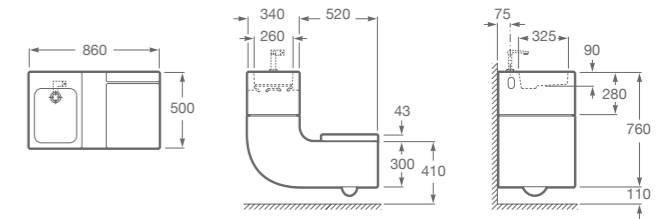

W + W

Innovación y tecnología se combinan en beneficio del avance sostenible. Este concepto es la suma de ahorro de agua y la optimización del espacio. Su innovador sistema filtra el agua del lavatorio para reutilizarla en el inodoro. Único, distinto y original aporta diseño, elegancia y sostenibilidad al espacio de baño. Tecnología innovadora totalmente sostenible.