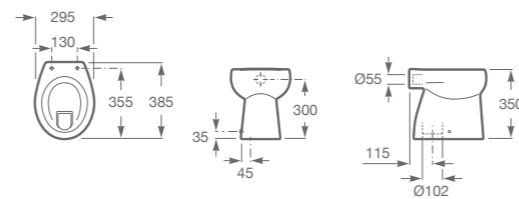

INODORO PARA NIÑOS

INODORO PARA NIÑOS BABY

A344PB8000 Inodoro para niños. Salida vertical. Incluye juego de fijación.

A801PB6004 Asiento Baby para inodoro infantil.

MOVILIDAD REDUCIDA

Colecciones dirigidas a colectivos con problemas de movilidad que buscan soluciones ergonómicas, versátiles y sofisticadas en el espacio del baño. Calidad, funcionalidad y diseño al servicio del bienestar y confort de todas las necesidades.