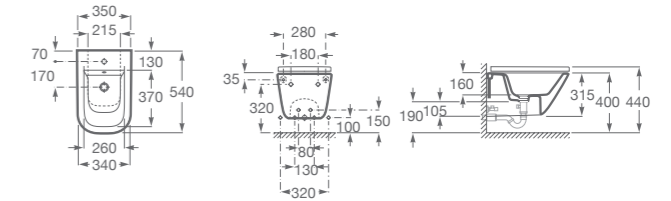

BIDÉ

1111520000200	Bidé monobloque. Incluye juego de fijación. No incluye grifería.
1111510000200	Bidé lluvia. 1 agujero. Incluye juego de fijación. No incluye grifería.
1111500000200	Bidé lluvia. 3 agujeros. Incluye juego de fijación. No incluye grifería.
A806470004	Tapa para bidé. Laqueado con bisagra de acero. Material antibacteriano. Compatible con bidé monobloque y bidé lluvia 1 agujero.