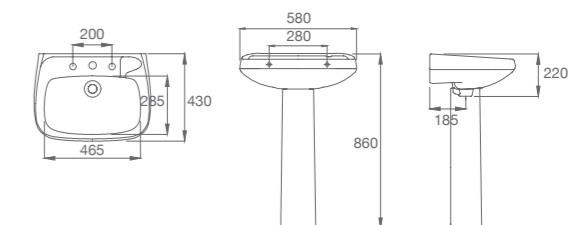

BIDÉ

- 1061510000202 **Bidé lluvia.** 1 agujero. Incluye juego de fijación. No incluye grifería.
- 1061500000202 **Bidé lluvia.** 3 agujeros. Incluye juego de fijación. No incluye grifería.