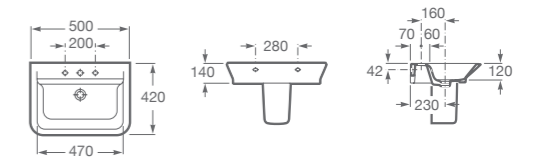

LAVATORIO THE GAP 550 / MURAL / SOBRE ENCIMERA

- 1110030001200 1 orificio. Medidas: 555 x 475 mm. Incluye juego de fijación. No incluye grifería.
- 1110030003200 3 orificios. Medidas: 555 x 475 mm. Incluye juego de fijación. No incluye grifería.
- 1111010000200 **Semi columna.** No incluye juego de fijación.