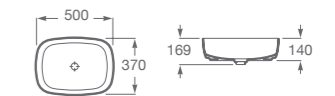

BACHA SOFT / SOBRE ENCIMERA

A327502000 Medidas: 370 x 370 x 140 mm. Incluye desagüe con tapón fijo abierto de porcelana. Finceramic®

BACHA SOFT / SOBRE ENCIMERA

A327500000 Medidas: 500 x 370 x 140 mm. Incluye desagüe con tapón fijo abierto de porcelana. Finceramic®