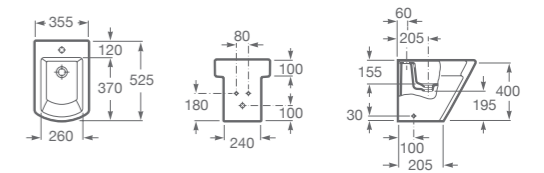

BIDÉ

1231520000200 Bidé monobloque. Incluye juego de fijación. No incluye grifería.

1231510000200 Bidé lluvia. 1 agujero. Incluye juego de fijación. No incluye grifería.

1231500000200 Bidé lluvia. 3 agujeros. Incluye juego de fijación. No incluye grifería.