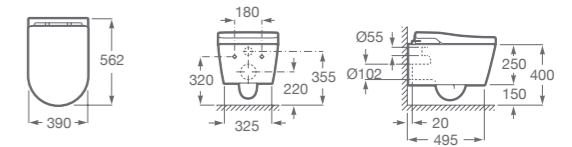

IN-WASH®

Innovador inodoro con funciones de lavado y secado integradas en el producto.
Higiene y confort en una sola pieza.