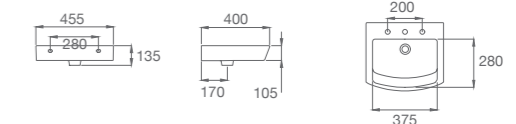

BACHA HALL 500 / MURAL / SOBRE ENCIMERA

- **1230080007200** 1 orificio izquierdo. Medidas: 515 x 255 mm. Se suministra con 1 orificio izquierdo practicado. No incluye grifería.
- **1230080008200** 1 orificio derecho. Medidas: 515 x 255 mm. Se suministra con 1 orificio derecho practicado. No incluye grifería.