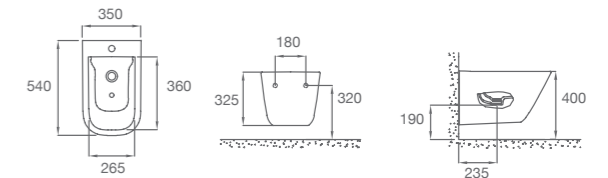

BIDÉ SUSPENDIDO

A357475000	Bidé suspendido monobloque. No incluye grifería. Ver sistema de instalación página 47.
A806470004	Tapa para bidé. Laqueado con bisagras de acero cromada. Material antibacteriano.