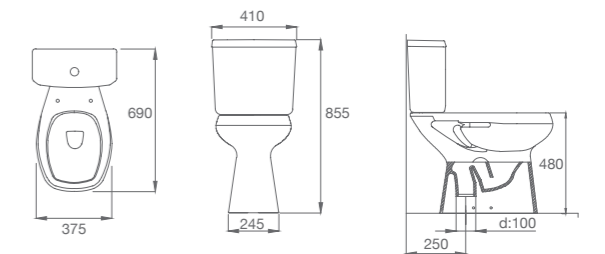

MONACO CONFORT

INODORO LARGO Y DEPÓSITO

1066100000202 Salida vertical. Incluye juego de fijación, asiento y tapa.