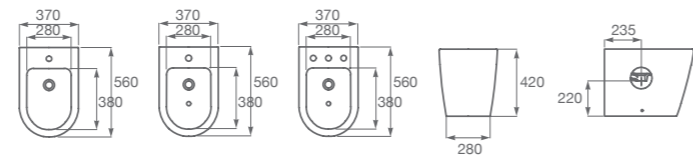

INODORO CORTO

125114000200 Inodoro corto. A la pared. Incluye juego de fijaciones y codo de evacuación. No incluye tapa.

A80152200B Asiento y tapa. Caída amortiguada. Supralit®. Bisagras cromadas.