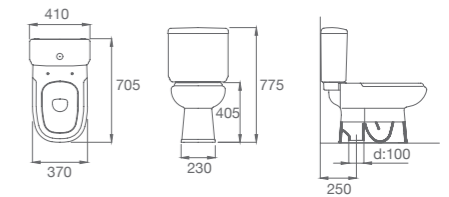

DAMA

Generosas dimensiones y perfiles sofisticados marcan el paso de una colección de formas suaves y femeninas, ideal para crear entornos acogedores, elegantes y llenos de personalidad.