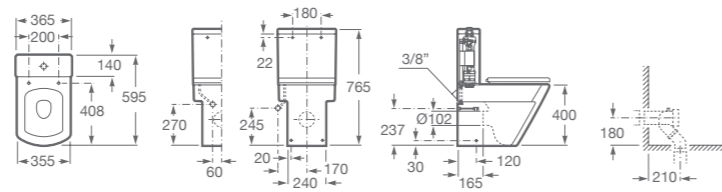

INODORO LARGO

1231230000200 Inodoro largo. Salida dual. Incluye codo de evacuación y juego de fijación.

1231310000200 Depósito de apoyo. Descarga 6 / 3 Lts.

Z80N622001 Asiento y tapa para inodoro. Caída amortiguada. Material: urea con bisagras de plástico.