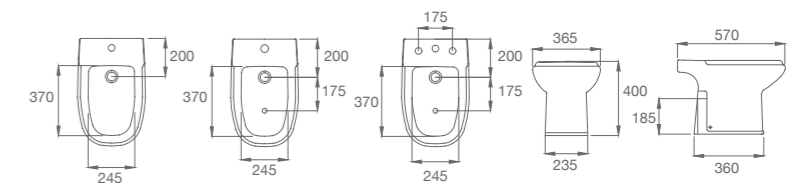

INODORO CORTO

110110000200 **Inodoro corto.** Salida vertical. Incluye juego de fijación.

A801327004 **Asiento y tapa para inodoro.** Laqueado con fijaciones extraíbles. Material antibacteriano.