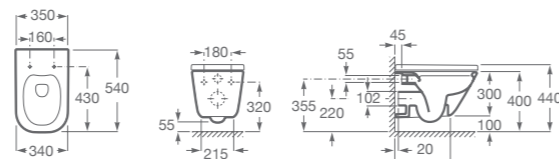

INODORO SUSPENDIDO

111130000200	Inodoro suspendido. Salida horizontal. No incluye juego de fijación. Ver sistema de instalación página 47.
Z801470004	Asiento y tapa para inodoro. Acrílico con bisagras de acero. Origen chino.
Z801472004	Asiento y tapa para inodoro. Caída amortiguada. Acrílico con bisagras de acero. Origen chino.
A801472003	Asiento y tapa para inodoro Slim ultradelgada. Caída amortiguada. Material: urea con bisagras de acero inoxidable. Fácil instalación.

INODORO SUSPENDIDO RIMLESS

A34647L000	Inodoro suspendido Rimless. Salida horizontal. No incluye juego de fijación. Ver sistema de instalación página 47.
A801472004	Asiento y tapa para inodoro. Caída amortiguada. Laqueado con bisagra de acero. Material antibacteriano.
Z801470004	Asiento y tapa para inodoro. Acrílico con bisagras de acero.
Z801472004	Asiento y tapa para inodoro. Caída amortiguada. Acrílico con bisagras de acero.
A801472003	Asiento y tapa para inodoro Slim ultradelgada. Caída amortiguada. Material: urea con bisagras de acero inoxidable. Fácil instalación.