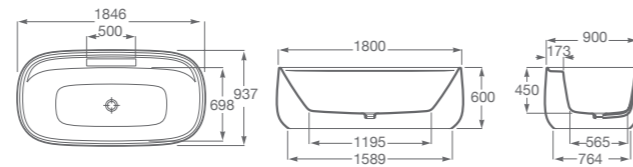

BIDÉ

A3570B8000 Bidé monobloque. Incluye sifón curvo para bidé y juego de fijación. No incluye grifería.

A806B8200B Tapa. Supralit® con caída amortiguada.