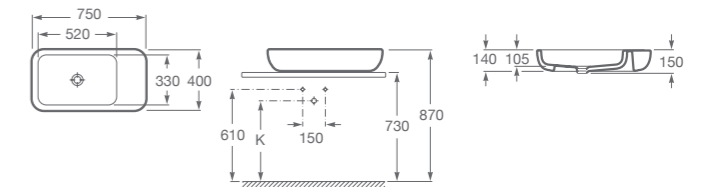

KHROMA

La colección Khroma, de carácter versátil e innovador es perfecta para crear un ambiente cálido, personal y vanguardista en el cuarto de baño. Los colores intensos y los acabados texturizados personalizan a esta colección.