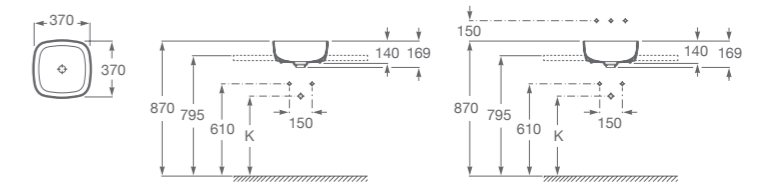

BACHA SOFT / SOBRE ENCIMERA

A327502000 Medidas: 370 x 370 x 140 mm. Incluye desagüe con tapón fijo abierto de porcelana. Finceramic®

BACHA SOFT / SOBRE ENCIMERA

A327500000 Medidas: 500 x 370 x 140 mm. Incluye desagüe con tapón fijo abierto de porcelana. Finceramic®