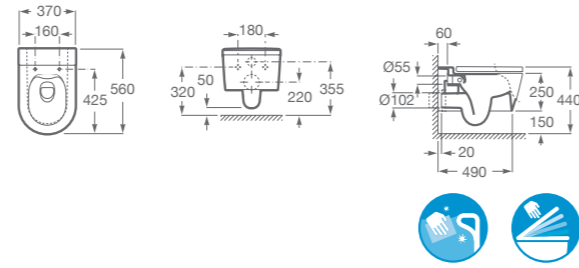

INODORO SUSPENDIDO RIMLESS

A346527000 Inodoro suspendido Rimless. Salida horizontal. Incluye juego de fijaciones. No incluye tapa. Ver sistema de instalación página 47.

A80152200B Asiento y tapa para inodoro. Caída amortiguada. Supralit®. Fácil extracción. Material antibacteriano. Bisagras cromadas.

BIDÉ SUSPENDIDO

A357525000 Bidé monobloque. Incluye juego de fijaciones. No incluye tapa ni grifería. Ver sistema de instalación página 47.

A80652200B Tapa para bidé. Caída amortiguada. Supralit®. Fácil extracción. Material antibacteriano. Bisagras cromadas.

INODORO LARGO RIMLESS

125123000200 Inodoro largo Rimless. Salida dual. Incluye juego de fijaciones y codo de evacuación. No incluye tapa.

125131000200 Depósito. Descarga 4,5 / 3 Lts.

A80152200B Asiento y tapa. Caída amortiguada. Supralit®. Bisagras cromadas.

INODORO CORTO

125114000200 Inodoro corto. A la pared. Incluye juego de fijaciones y codo de evacuación. No incluye tapa.

A80152200B Asiento y tapa. Caída amortiguada. Supralit®. Bisagras cromadas.

BIDÉ

125152000200 Bidé monobloque. A la pared. Incluye juego de fijaciones. No incluye tapa ni grifería.

125151000200 Bidé lluvia. 1 agujero.

125150000200 Bidé lluvia. 3 agujeros.

A80652200B Tapa para bidé. Caída amortiguada. Supralit®. Bisagras cromadas.