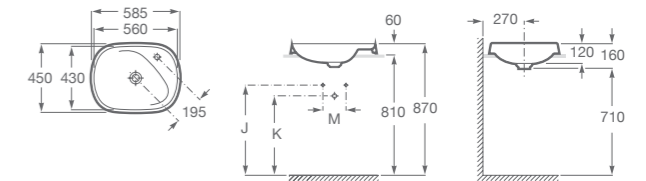

BEYOND

El juego de volúmenes marca una de las colecciones de porcelana más exclusivas de Roca para quienes quieren ir un paso más allá en la búsqueda de la innovación y el diseño.