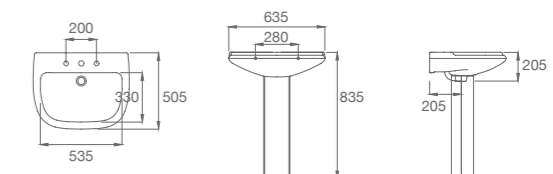

BIDÉ

1101520000200 **Bidé monobloque.** Incluye juego de fijación. No incluye grifería.

1101510000200 **Bidé lluvia.** 1 agujero. Incluye juego de fijación. No incluye grifería.

1101500000200 **Bidé lluvia.** 3 agujeros. Incluye juego de fijación. No incluye grifería.

A806320004 **Tapa para bidé.** Laqueado con fijaciones extraíbles. Material antibacteriano. No compatible con bidé 3 agujeros.