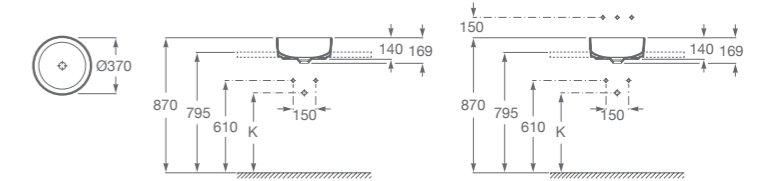

BACHA SOFT / SOBRE ENCIMERA

A327502000 Medidas: 370 x 370 x 140 mm. Incluye desagüe con tapón fijo abierto de porcelana. Finceramic®

BACHA SOFT / SOBRE ENCIMERA

A327500000 Medidas: 500 x 370 x 140 mm. Incluye desagüe con tapón fijo abierto de porcelana. Finceramic®