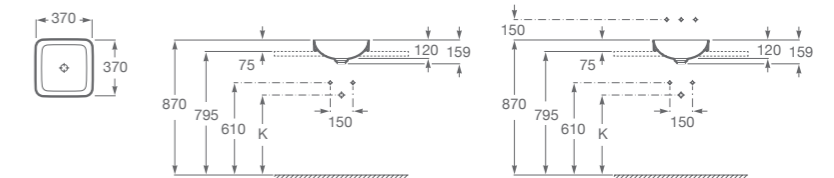

BACHA ROUND / SOBRE ENCIMERA

A327523000 Medidas: Ø 370 x 140 mm. Incluye desagüe con tapón fijo abierto de porcelana. Finceramic®