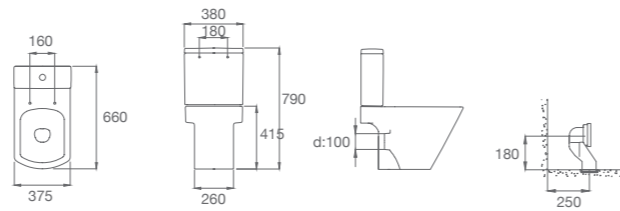

INODORO LARGO

1231230000200 Inodoro largo. Salida dual. Incluye codo de evacuación y juego de fijación.

1231310000200 Depósito de apoyo. Descarga 6 / 3 Lts.

Z80N622001 Asiento y tapa para inodoro. Caída amortiguada. Material: urea con bisagras de plástico.

INODORO LARGO GRAFITO

A342628920 Inodoro largo. Salida dual. Incluye codo de evacuación y juego de fijación.

A341620920 Depósito de apoyo grafito. Descarga 6 / 3 Lts. Alimentación inferior.

A801622924 Asiento y tapa. Caída amortiguada. Laqueado con bisagras de acero. Material antibacteriano.

INODORO CORTO

1231140000200 Inodoro corto. Salida dual. Incluye codo de evacuación y juego de fijación.

Z80N622001 Asiento y tapa para inodoro. Caída amortiguada. Material: urea con bisagras de plástico.

INODORO SUSPENDIDO

A346627000 Inodoro suspendido. Incluye juego de fijaciones. Ver sistema de instalación página 47.

A801620004 Asiento y tapa para inodoro suspendido. Laqueado con bisagras de acero. Material antibacteriano.

A801622004 Asiento y tapa para inodoro suspendido. Caída amortiguada. Laqueado con bisagras de acero. Material antibacteriano.

BIDÉ

1231520000200 Bidé monobloque. Incluye juego de fijación. No incluye grifería.

1231510000200 Bidé lluvia. 1 agujero. Incluye juego de fijación. No incluye grifería.

1231500000200 Bidé lluvia. 3 agujeros. Incluye juego de fijación. No incluye grifería.

BIDÉ GRAFITO

A357624920 Bidé monobloque. Incluye juego de fijación. No incluye grifería.

A806620924 Tapa para bidé grafito. Monobloque. Laqueado con bisagras de acero. Material antibacteriano.

BIDÉ SUSPENDIDO

A357625000 Bidé monobloque. Incluye juego de fijación. No incluye grifería. Ver sistema de instalación página 47.