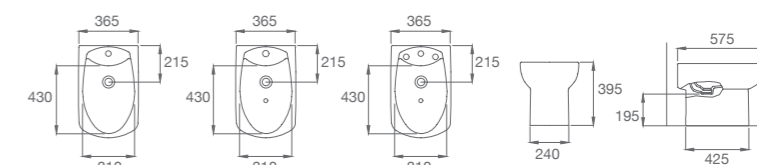

INODORO CORTO

1131140000200 Inodoro corto. Salida dual. Incluye codo de evacuación y juego de fijación.

A801511004 Asiento y tapa para inodoro. Laqueado con bisagras de acero. Material antibacteriano.

A801512004 Asiento y tapa para inodoro. Caída amortiguada. Laqueado con bisagras de acero. Material antibacteriano.

Z80N510001 Asiento y tapa para inodoro. Material: urea con bisagras de plástico.

Z80N512001 Asiento y tapa para inodoro. Caída amortiguada. Material: urea con bisagras de plástico.