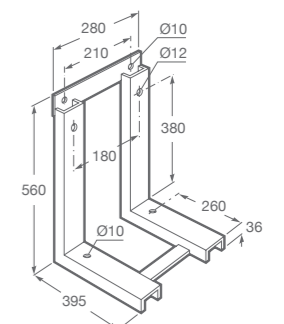

WC SMART

A890090800

Soporte para inodoro In-Wash suspendido. Estructura empotrable con depósito de doble descarga. Incluye accesorios de instalación con fijaciones. Ver placas de accionamiento en página 48.