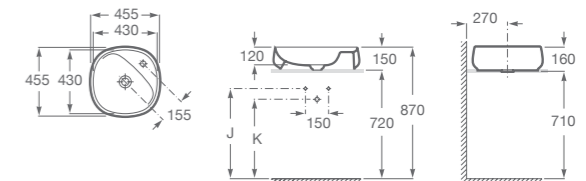

A3270B6000 Medidas: 585 x 450 x 160 mm. Finceramic®. No incluye grifería. Incluye desagüe universal con tapón cerámico Ø 72 mm.

BACHA SOBRE ENCIMERA

A3270B9000 Medidas: 455 x 455 x 160 mm. Finceramic®. No incluye grifería. Incluye desagüe universal con tapón cerámico Ø 72 mm.