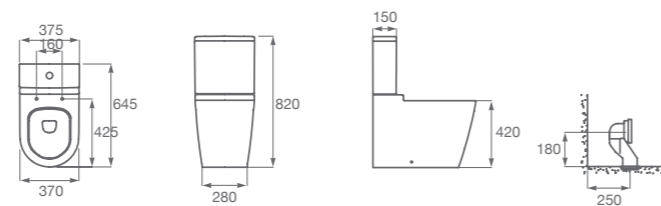

BIDÉ SUSPENDIDO

A357525000 Bidé monobloque. Incluye juego de fijaciones. No incluye tapa ni grifería. Ver sistema de instalación página 47.

A80652200B Tapa para bidé. Caída amortiguada. Supralit®. Fácil extracción. Material antibacteriano. Bisagras cromadas.