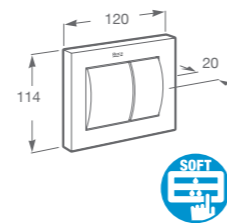

PL2 DUAL

A890096000 Doble descarga. Blanco. Compatible con A890090700 y A890090800.

A890096002 Doble descarga. Gris mate. Compatible con A890090700 y A890090800.

A890196001 Doble descarga. Cromo. Compatible con depósito de empotrar A890010200

A890196002 Doble descarga. Gris mate. Compatible con depósito de empotrar A890010200