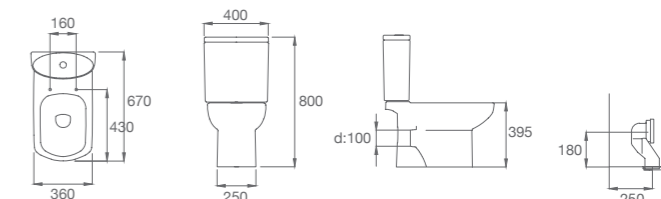

DAMA SENSO

Los alemanes Schmidt & Lackner firman esta extensa colección que ofrece un gran número de soluciones para el hábitat contemporáneo. Su propuesta permite aprovechar al máximo el espacio e integrarse en cualquier estilo.