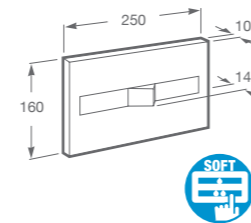

PL1 DUAL

A890095000 Doble descarga. Blanco. Compatible con A890090700 y A890090800.

A890195000 Doble descarga. Blanco. Compatible con depósito de empotrar A890010200.