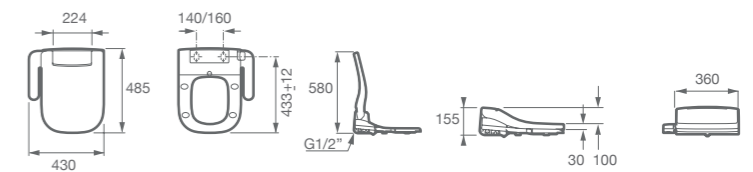

MULTICLEAN®