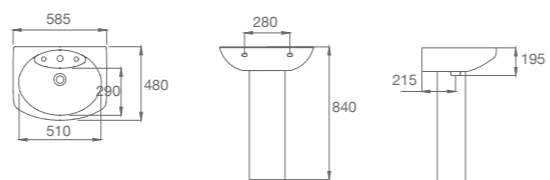

LAVATORIO DAMA SENSO 580

1130030001200	1 orificio. Medidas: 585 x 480 mm. No incluye grifería.
1130030003200	3 orificios. Medidas: 585 x 480 mm. No incluye grifería.
113100000200	Columna.

BACHA DAMA SENSO 580 / ENCIMERA

1130170001200	1 orificio. Medidas: 585 x 490 mm. Plantilla de corte impresa en el embalaje. No incluye grifería.
1130170003200	3 orificios. Medidas: 585 x 490 mm. Plantilla de corte impresa en el embalaje. No incluye grifería.