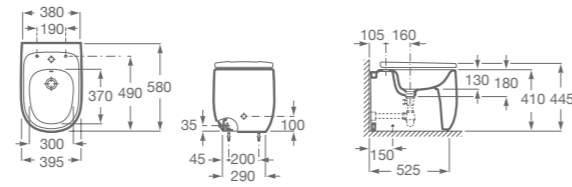

BIDÉ

A3570B8000 Bidé monobloque. Incluye sifón curvo para bidé y juego de fijación. No incluye grifería.

A806B8200B Tapa. Supralit® con caída amortiguada.

BAÑERA

A248453000 Bañera. Surfex®. Incluye desagüe click-clack y sifón. Con orificios para grifería.

A5A093AC00 Grifería Iconia bimando bañera. Baño-ducha.