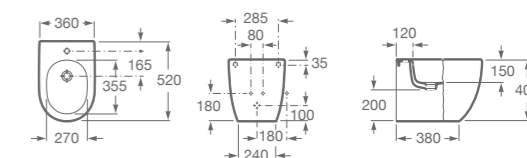

MERIDIAN IN TANK CON TANQUE INTEGRADO

A893303000 Inodoro corto con tanque integrado. Descarga 4,5 / 3 Lts. Incluye tapa, asiento y fijaciones. Necesita toma de red eléctrica.