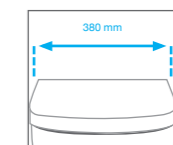

ASIENTO CONFORT
Con superficie de apoyo ancha y confortable.