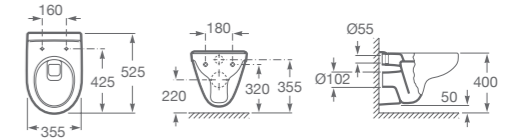

LAVATORIO DAMA 630

1100050001200 1 orificio. Medidas: 635 x 505 mm. No incluye grifería.

1100050003200 3 orificios. Medidas: 635 x 505 mm. No incluye grifería.

110100000200 **Columna.**

VICTORIA

Una respuesta tradicional para ambientes clásicos. Curvas elegantes y funcionales en una extensa colección de piezas que combinan sencillez y versatilidad, ofreciendo el confort de las soluciones muy experimentadas.