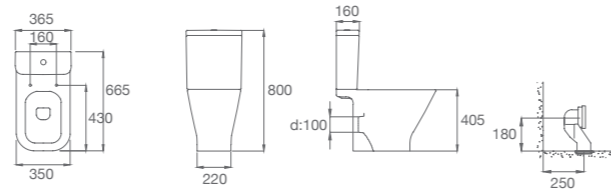

INODORO LARGO

1111230000200	Inodoro largo. Salida dual. Incluye codo de evacuación y juego de fijación.
1111310000200	Depósito de apoyo. Descarga 6 / 3 Lts.
A801472004	Asiento y tapa para inodoro. Caída amortiguada. Laqueado con bisagra de acero. Material antibacteriano.
Z801470004	Asiento y tapa para inodoro. Acrílico con bisagras de acero.
Z801472004	Asiento y tapa para inodoro. Caída amortiguada. Acrílico con bisagras de acero.
A801472003	Asiento y tapa para inodoro Slim ultradelgada. Caída amortiguada. Material: urea con bisagras de acero inoxidable. Fácil instalación.

INODORO CORTO

111140000200	Inodoro corto. Incluye codo de evacuación y juego de fijación.
A801472004	Asiento y tapa para inodoro. Caída amortiguada. Laqueado con bisagra de acero. Material antibacteriano.
Z801470004	Asiento y tapa para inodoro. Acrílico con bisagras de acero.
Z801472004	Asiento y tapa para inodoro. Caída amortiguada. Acrílico con bisagras de acero.
A801472003	Asiento y tapa para inodoro Slim ultradelgada. Caída amortiguada. Material: urea con bisagras de acero inoxidable. Fácil instalación.

INODORO SUSPENDIDO

111130000200	Inodoro suspendido. Salida horizontal. No incluye juego de fijación. Ver sistema de instalación página 47.
Z801470004	Asiento y tapa para inodoro. Acrílico con bisagras de acero. Origen chino.
Z801472004	Asiento y tapa para inodoro. Caída amortiguada. Acrílico con bisagras de acero. Origen chino.
A801472003	Asiento y tapa para inodoro Slim ultradelgada. Caída amortiguada. Material: urea con bisagras de acero inoxidable. Fácil instalación.

INODORO SUSPENDIDO RIMLESS