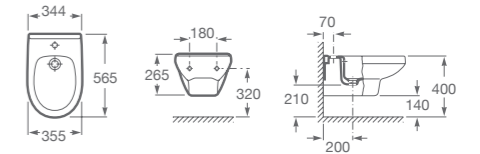

INODORO SUSPENDIDO

A34630300S Inodoro suspendido. Salida horizontal. No incluye juego de fijación. Ver sistema de instalación página 47.

A801B6600B Asiento y tapa para inodoro. Supralit®. Bisagras plásticas. Material antibacteriano.