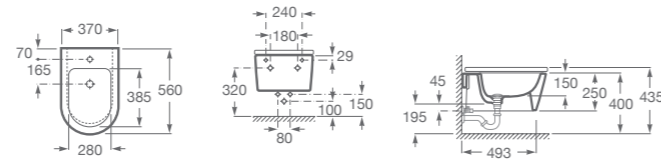

INODORO SUSPENDIDO RIMLESS

A346527000 Inodoro suspendido Rimless. Salida horizontal. Incluye juego de fijaciones. No incluye tapa. Ver sistema de instalación página 47.

A80152200B Asiento y tapa para inodoro. Caída amortiguada. Supralit®. Fácil extracción. Material antibacteriano. Bisagras cromadas.