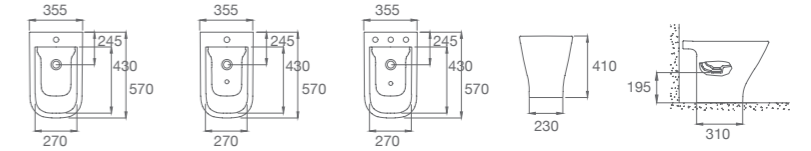

INODORO LARGO

1111230000200	Inodoro largo. Salida dual. Incluye codo de evacuación y juego de fijación.
1111310000200	Depósito de apoyo. Descarga 6 / 3 Lts.
A801472004	Asiento y tapa para inodoro. Caída amortiguada. Laqueado con bisagra de acero. Material antibacteriano.
Z801470004	Asiento y tapa para inodoro. Acrílico con bisagras de acero.
Z801472004	Asiento y tapa para inodoro. Caída amortiguada. Acrílico con bisagras de acero.
A801472003	Asiento y tapa para inodoro Slim ultradelgada. Caída amortiguada. Material: urea con bisagras de acero inoxidable. Fácil instalación.

INODORO CORTO

111140000200	Inodoro corto. Incluye codo de evacuación y juego de fijación.
A801472004	Asiento y tapa para inodoro. Caída amortiguada. Laqueado con bisagra de acero. Material antibacteriano.
Z801470004	Asiento y tapa para inodoro. Acrílico con bisagras de acero.
Z801472004	Asiento y tapa para inodoro. Caída amortiguada. Acrílico con bisagras de acero.
A801472003	Asiento y tapa para inodoro Slim ultradelgada. Caída amortiguada. Material: urea con bisagras de acero inoxidable. Fácil instalación.

INODORO SUSPENDIDO

111130000200	Inodoro suspendido. Salida horizontal. No incluye juego de fijación. Ver sistema de instalación página 47.
Z801470004	Asiento y tapa para inodoro. Acrílico con bisagras de acero. Origen chino.
Z801472004	Asiento y tapa para inodoro. Caída amortiguada. Acrílico con bisagras de acero. Origen chino.
A801472003	Asiento y tapa para inodoro Slim ultradelgada. Caída amortiguada. Material: urea con bisagras de acero inoxidable. Fácil instalación.

INODORO SUSPENDIDO RIMLESS