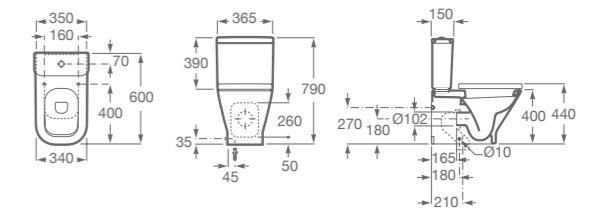

BACHA THE GAP 500 / MURAL / SOBRE ENCIMERA

- 1110010001200 1 orificio. Medidas: 500 x 420 mm. Incluye juego de fijación. No incluye grifería.
- 1110010003200 3 orificios. Medidas: 500 x 420 mm. Incluye juego de fijación. No incluye grifería.
- 1111010000200 **Semi columna.** No incluye juego de fijación.