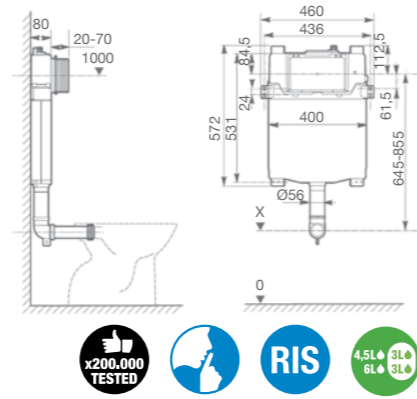

DEPÓSITOS

DEPÓSITO DE EMPOTRAR

A890010200 Descarga 6 / 3 Lts. ó 4,5 / 3 Lts. Ver placas de accionamiento en página 48.

PLACAS DE ACCIONAMIENTO

PL1 DUAL

A890095000 Doble descarga. Blanco. Compatible con A890090700 y A890090800.

A890195000 Doble descarga. Blanco. Compatible con depósito de empotrar A890010200.

PL2 DUAL

A890096000 Doble descarga. Blanco. Compatible con A890090700 y A890090800.

A890096002 Doble descarga. Gris mate. Compatible con A890090700 y A890090800.

A890196001 Doble descarga. Cromo. Compatible con depósito de empotrar A890010200

A890196002 Doble descarga. Gris mate. Compatible con depósito de empotrar A890010200

PL-N1

A890066000 Placa de accionamiento neumático para personas con movilidad reducida. Doble descarga. Compatible con A890090700 y A890090800.

EPI

A890102008 Placa de accionamiento electrónica de cristal. Doble descarga. Iluminación con colores configurables. Autodescarga con sensor de presencia. Compatible con A890090700 y A890090800.

REFERENCIAS

Descarga dual 4,5 / 3 Lts.

Descarga dual 6 / 3 Lts.

Descarga dual 4,5 / 3 Lts. - 6 / 3 Lts.

Rimless

BTW

Adecuado para niños

Movilidad reducida

Sistema de caída amortiguada

Accionamiento suave

Sistema de Instalación Roca

Comprobación 200.000

Silencioso

Dentro de la política de desarrollo continuo de sus productos, Roca se reserva el derecho de modificar en todo momento y sin previo aviso cualquiera de los modelos y elementos descritos en esta publicación, por lo que Roca no garantiza su disponibilidad ni que las especificaciones, colores, formas y demás características que se reproducen coincidan en todo momento con las reales. Los ambientes que se reproducen son meramente decorativos, sin que en su composición se hayan considerado posibles exigencias técnicas de instalación. Queda prohibida la reproducción total o parcial del contenido de esta publicación salvo autorización expresa de Roca.