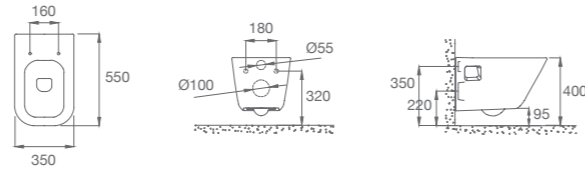

INODORO CORTO

111140000200	Inodoro corto. Incluye codo de evacuación y juego de fijación.
A801472004	Asiento y tapa para inodoro. Caída amortiguada. Laqueado con bisagra de acero. Material antibacteriano.
Z801470004	Asiento y tapa para inodoro. Acrílico con bisagras de acero.
Z801472004	Asiento y tapa para inodoro. Caída amortiguada. Acrílico con bisagras de acero.
A801472003	Asiento y tapa para inodoro Slim ultradelgada. Caída amortiguada. Material: urea con bisagras de acero inoxidable. Fácil instalación.