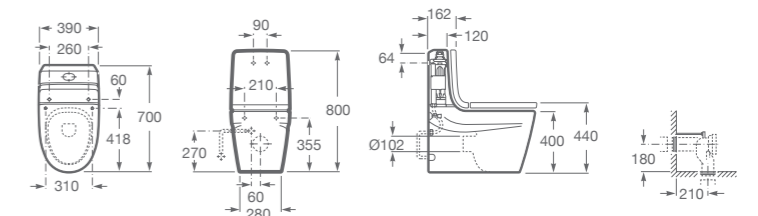

BACHA SOBRE ENCIMERA

A32765000 Medidas: 750 x 400 mm. Sin orificio. No incluye grifería.

INODORO LARGO

A342657000 **Inodoro largo.** Salida dual. Incluye juego de fijación, codo de evacuación y fijación codo a pared.