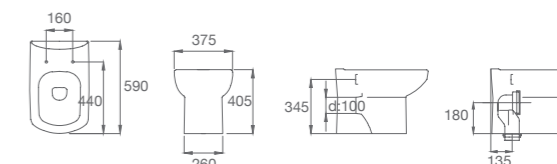

INODORO LARGO

1131230000200 Inodoro largo. Salida dual. Incluye codo de evacuación y juego de fijación.

1131310000200 Depósito de apoyo. Descarga 6 / 3 Lts.

A801511004 Asiento y tapa para inodoro. Laqueado con bisagras de acero. Material antibacteriano.

A801512004 Asiento y tapa para inodoro. Caída amortiguada. Laqueado con bisagras de acero. Material antibacteriano.

Z80N510001 Asiento y tapa para inodoro. Material: urea con bisagras de plástico.

Z80N512001 Asiento y tapa para inodoro. Caída amortiguada. Material: urea con bisagras de plástico.