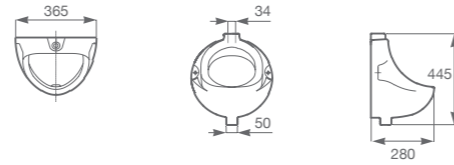

AV0020700R **Kit sifón urinario**

MINI

URINARIO MINI

A353145000 **Urinario.** Con entrada de agua superior. Se expide con enchufe de alimentación. No incluye grifería.

APOLO

URINARIO

1521730000200 Urinario con entrada de agua superior. Se expide con enchufe de alimentación.