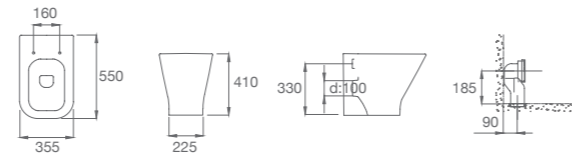

INODORO LARGO

1111230000200	Inodoro largo. Salida dual. Incluye codo de evacuación y juego de fijación.
1111310000200	Depósito de apoyo. Descarga 6 / 3 Lts.
A801472004	Asiento y tapa para inodoro. Caída amortiguada. Laqueado con bisagra de acero. Material antibacteriano.
Z801470004	Asiento y tapa para inodoro. Acrílico con bisagras de acero.
Z801472004	Asiento y tapa para inodoro. Caída amortiguada. Acrílico con bisagras de acero.
A801472003	Asiento y tapa para inodoro Slim ultradelgada. Caída amortiguada. Material: urea con bisagras de acero inoxidable. Fácil instalación.