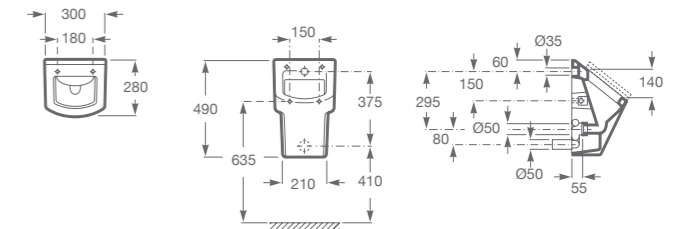

URINARIOS

HALL WATERLESS

URINARIO ECOLÓGICO

A353621000 **Urinario.** Incluye conector de desagüe, juego de fijación y cartucho Waterless.

A892206000 **Cartucho de recambio.** 6.000 usos.

HALL

URINARIO

A353623000 **Urinario.** Entrada de agua superior. Incluye sistema de fijación y manguito conexión alimentación.