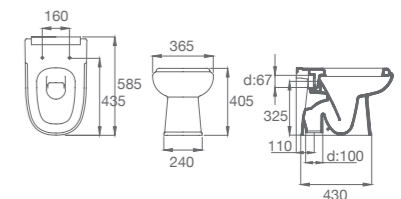

INODORO LARGO

110120000200 **Inodoro largo.** Salida vertical. Incluye juego de fijación.

1101310002200 **Depósito de apoyo.** Descarga 6 / 3 Lts.

A801327004 **Asiento y tapa para inodoro.** Laqueado con fijaciones extraíbles. Material antibacteriano.