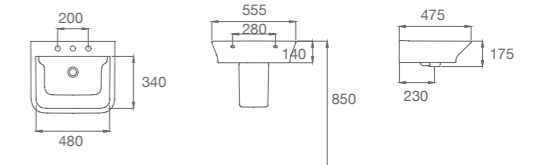

THE GAP

Las formas puras se rompen y triunfa el trapecio y los ángulos inversos de sutilísimo carácter en una colección fácil de combinar, no importa el estilo o tamaño del espacio de baño.