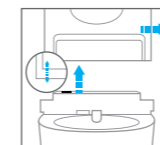

EXTRACCIÓN RÁPIDA
Asiento y tapa de cómoda extracción para facilitar su limpieza.