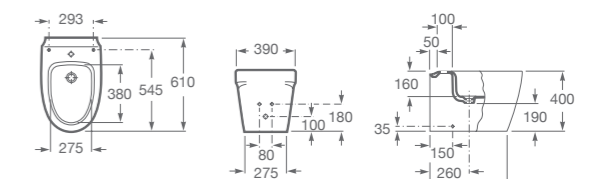

INODORO LARGO

A342657000 **Inodoro largo.** Salida dual. Incluye juego de fijación, codo de evacuación y fijación codo a pared.

A341650000 **Depósito de apoyo.** Descarga 6 / 3 Lts.

A80165AXXX **Respaldo frontal para depósito.** Material antibacteriano.

A801652XXX **Asiento y tapa para inodoro.** Caída amortiguada. Material antibacteriano.