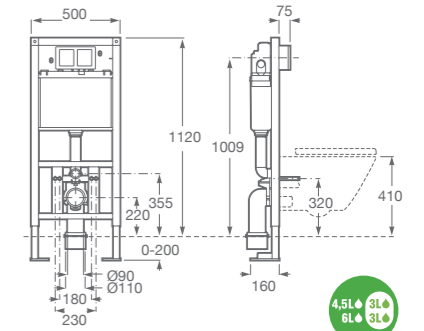

WC DUPLO

A890090020

Bastidor con depósito empotrable de doble descarga para inodoro suspendido. Codo de 90° / 110°. Ver placas de accionamiento página 48.