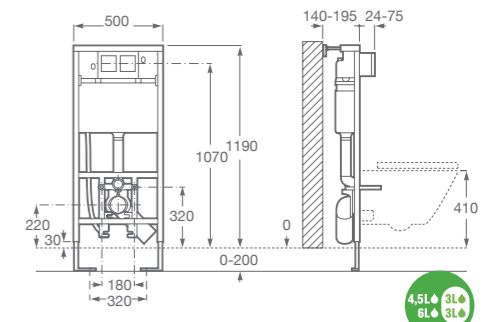

WC FREESTANDING

A890090700

Estructura empotrable con depósito de doble descarga. Incluye accesorios de instalación con fijaciones. Ver placas de accionamiento en página 48.