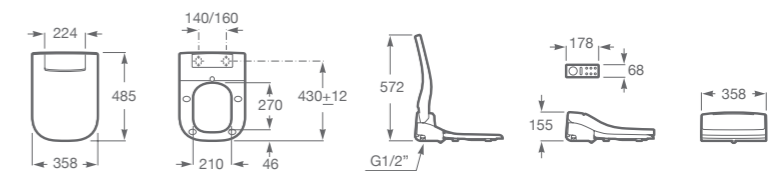

TAPA Y ASIENTO MULTICLEAN® ADVANCE SOFT

A804004001 Asiento con función de lavado y secado. Mando integrado. Compatible con línea The Gap.