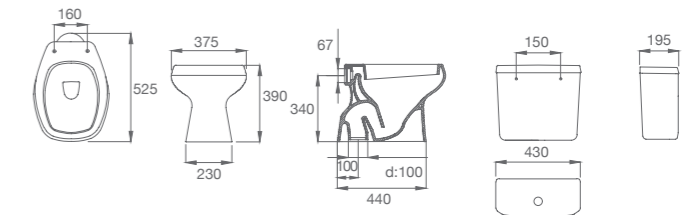

INODORO LARGO

- 106120000202 **Inodoro largo.** Salida vertical. Incluye juego de fijación.
- 1061310000202 **Depósito de apoyo.** Descarga 6 / 3 Lts.
- 1061330000202 **Depósito a codo.** Descarga 6 / 3 Lts.
- 3063220001200 **Asiento y tapa para inodoro.** Acrílico con bisagras de nylon.
- 3063220003200 **Asiento y tapa para inodoro.** Caída amortiguada. Acrílico con bisagras metálicas.
- 3063250000200 **Asiento y tapa para inodoro.** Caída amortiguada. Material: polipropileno con bisagras plásticas.