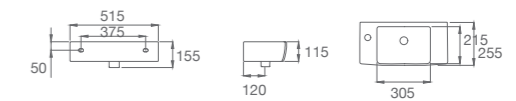

BACHA HALL 550 / MURAL / SOBRE ENCIMERA

- **1230030001200** 1 orificio. Medidas: 560 x 500 mm. Se suministra con 1 orificio central practicado y 2 insinuados. Incluye juego de fijación. No incluye grifería.
- **1230030003200** 3 orificios. Medidas: 560 x 500 mm. Se suministra con 3 orificios practicados. Incluye juego de fijación. No incluye grifería.