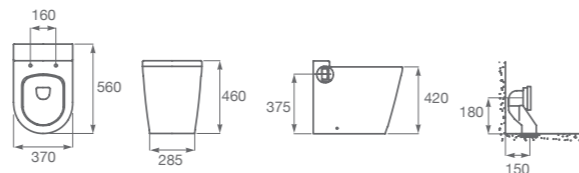

INODORO LARGO RIMLESS

125123000200 Inodoro largo Rimless. Salida dual. Incluye juego de fijaciones y codo de evacuación. No incluye tapa.

125131000200 Depósito. Descarga 4,5 / 3 Lts.

A80152200B Asiento y tapa. Caída amortiguada. Supralit®. Bisagras cromadas.