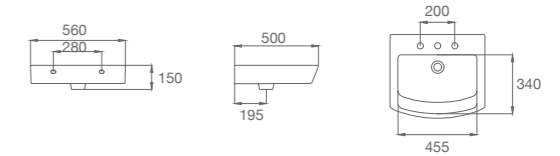

BACHA HALL 550 / MURAL / SOBRE ENCIMERA

- 1230030001200** 1 orificio. Medidas: 560 x 500 mm. Se suministra con 1 orificio central practicado y 2 insinuados. Incluye juego de fijación. No incluye grifería.
- 1230030003200** 3 orificios. Medidas: 560 x 500 mm. Se suministra con 3 orificios practicados. Incluye juego de fijación. No incluye grifería.