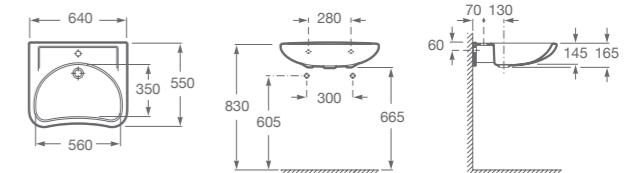

ACCESS

BACHA MURAL

A327230000 Se suministra con 1 orificio practicado y 2 insinuados. Incluye juego de fijación. No incluye grifería.