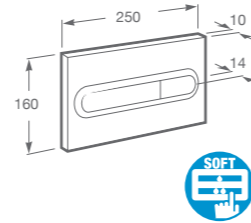

PLACAS DE ACCIONAMIENTO