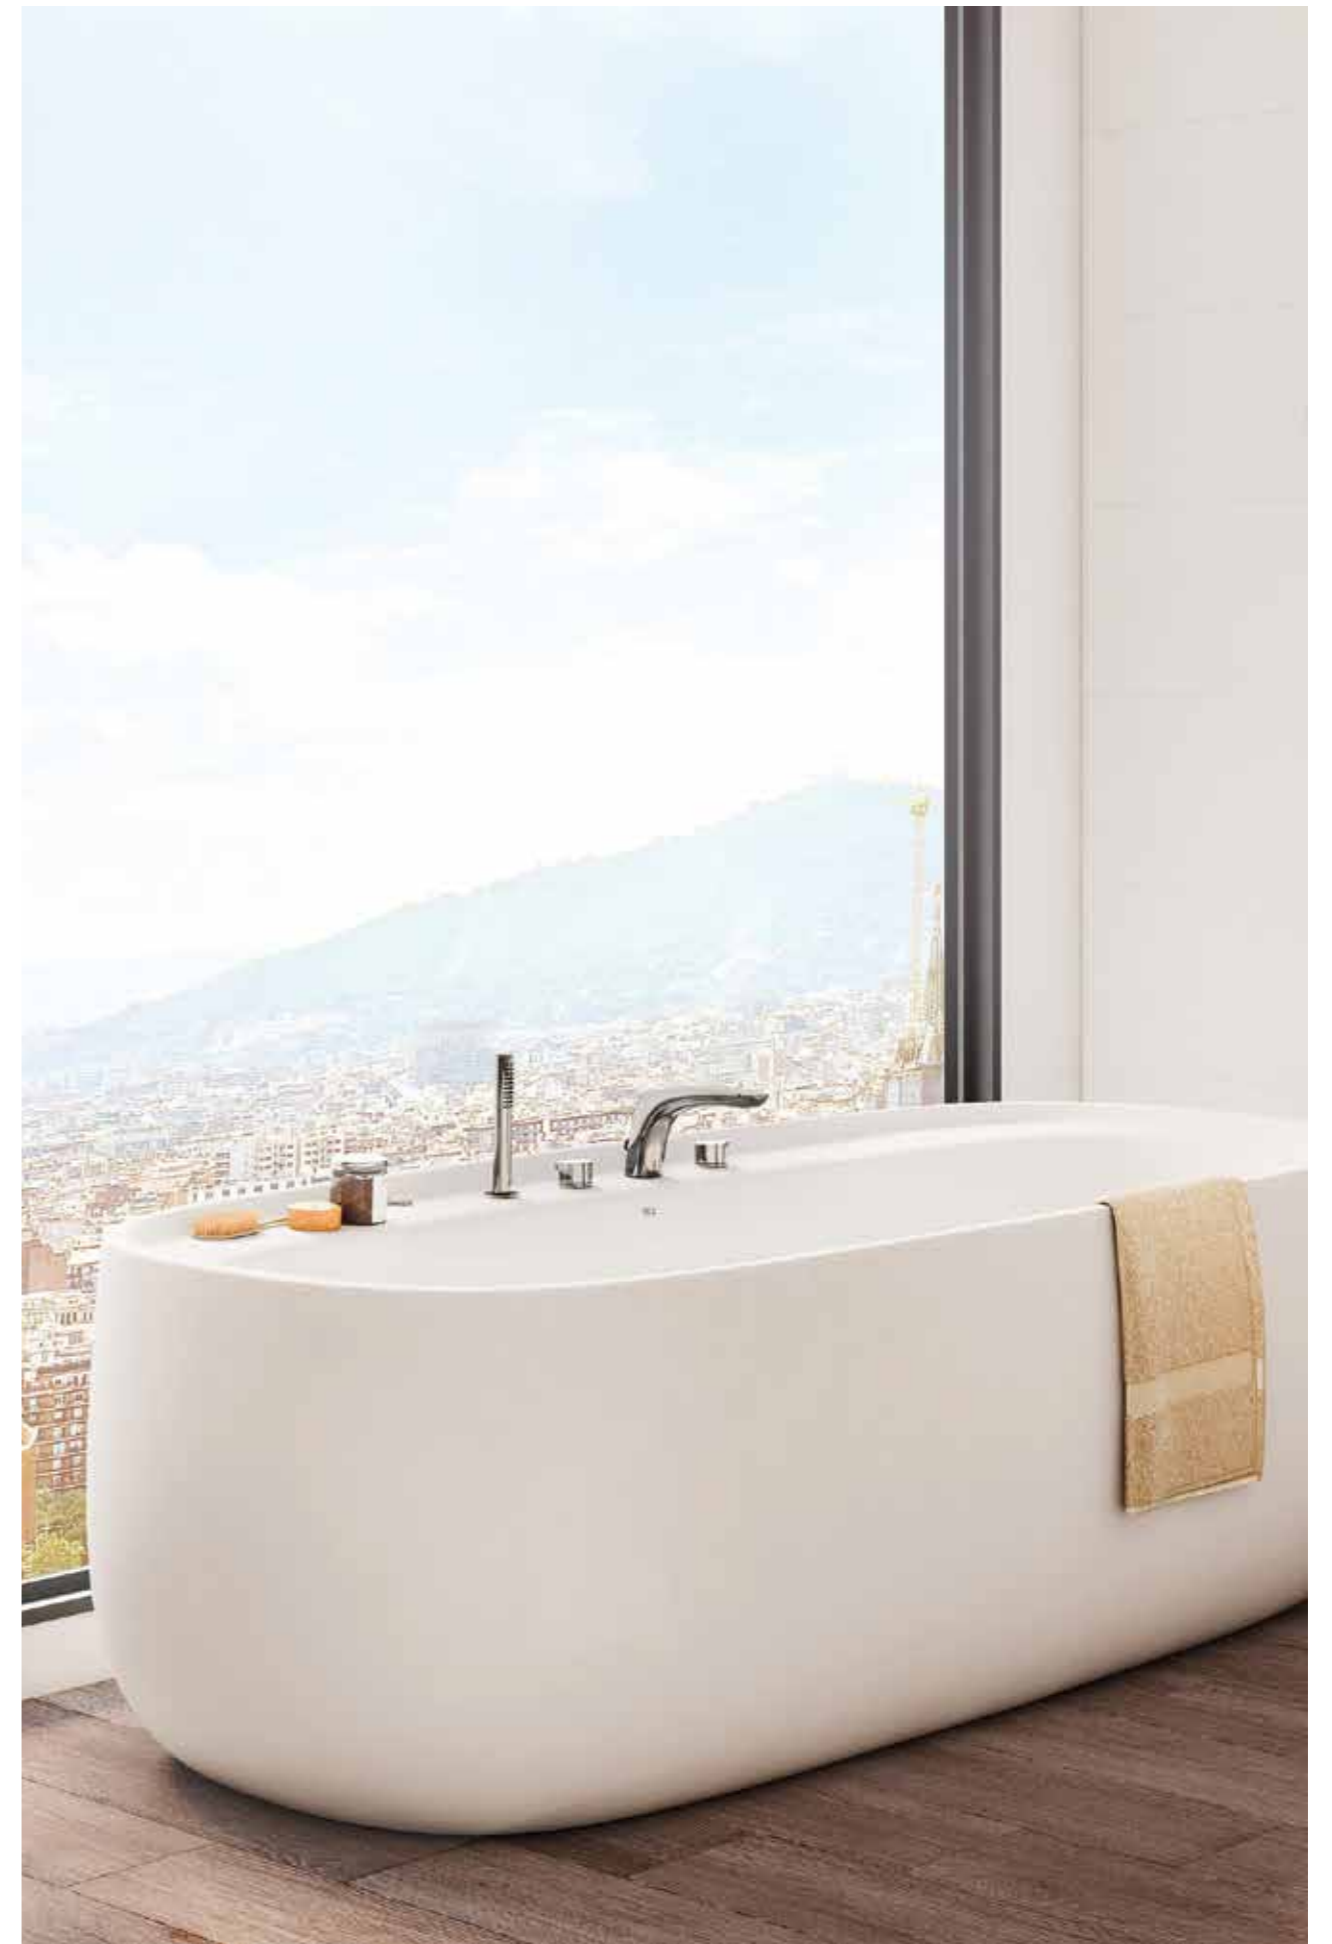

BIDÉ

A3570B8000 Bidé monobloque. Incluye sifón curvo para bidé y juego de fijación. No incluye grifería.

A806B8200B Tapa. Supralit® con caída amortiguada.

BAÑERA

A248453000 Bañera. Surfex®. Incluye desagüe click-clack y sifón. Con orificios para grifería.

A5A093AC00 Grifería Iconia bimando bañera. Baño-ducha.