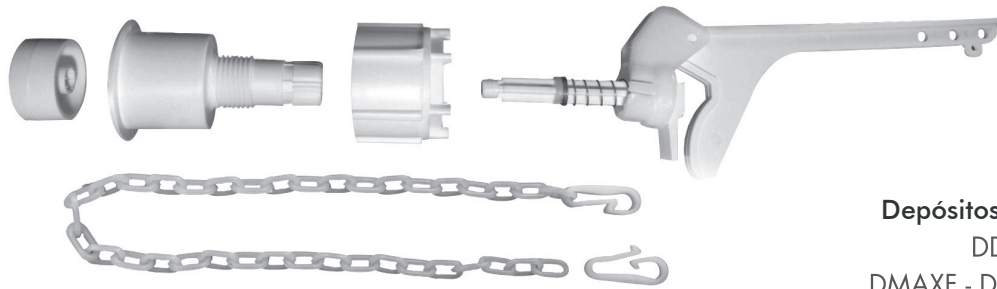

ACCIONAMIENTO

Depósitos compatibles:
DDMXF - DMA6F
DMAXF - DME6F - DMEXF

Botón liviano para depósitos ovales (por unidad)

VTA38 B | REP-RA-038-BL