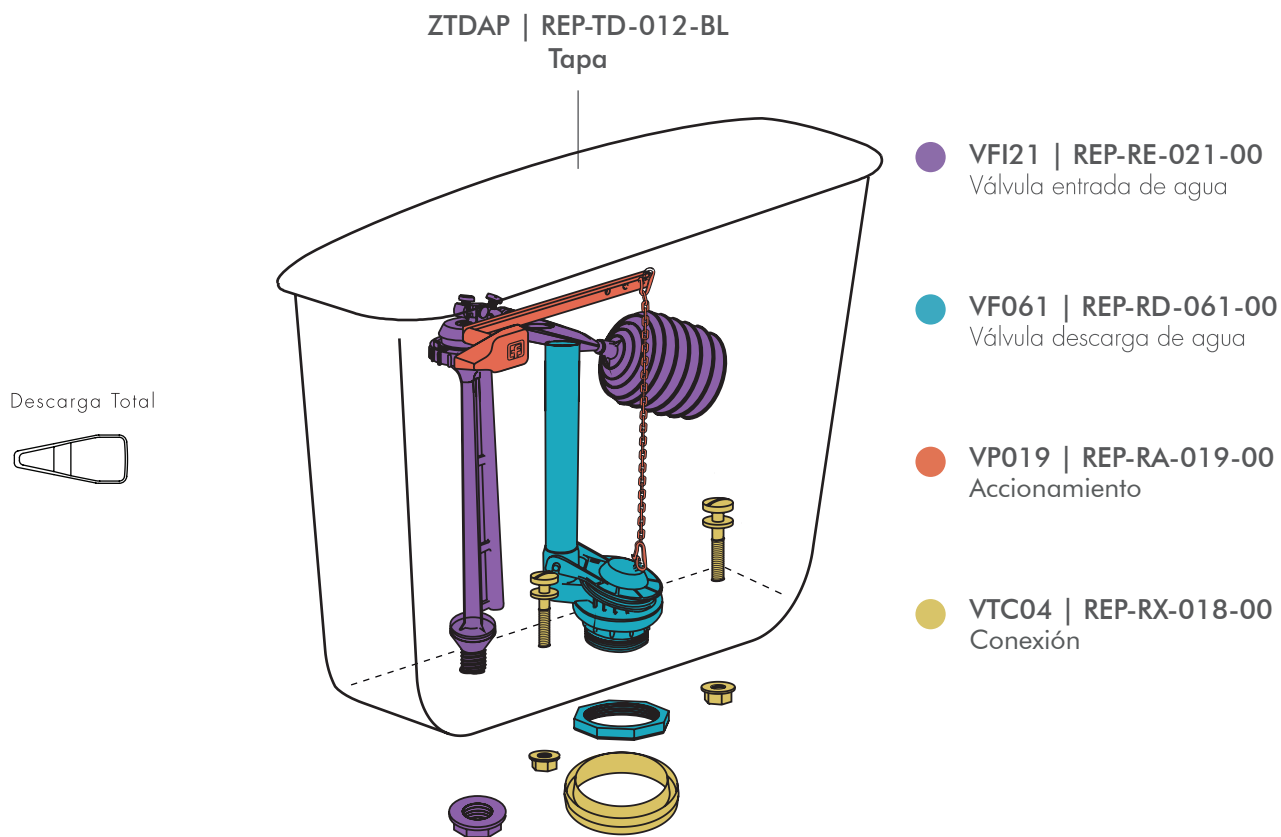

DEPÓSITOS DISCONTINUADOS

Línea Andina

DPL6F | AND-DP-006-BL