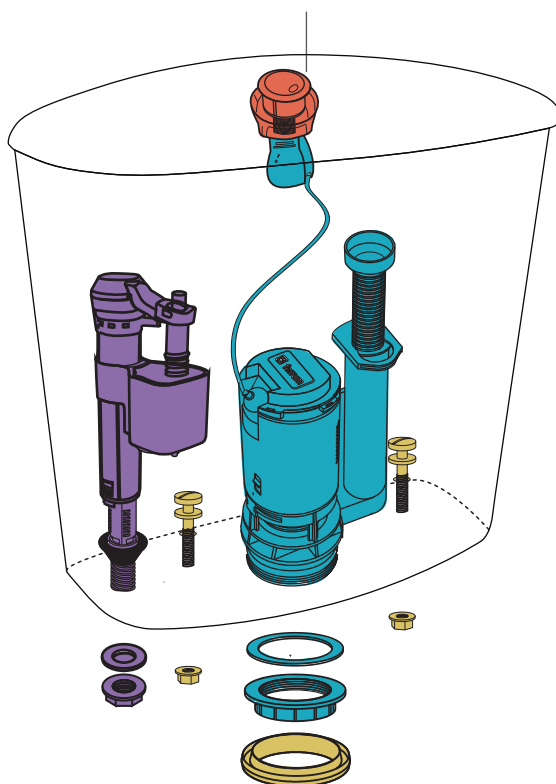

Línea Mayo

DFLXF | DGU-DP-002-BL

DEPÓSITOS VIGENTES

ZTDFL | REP-TD-048-BL
Tapa

Descarga Total

- **VFI18 | REP-RE-018-00**
Válvula entrada de agua
- **VF061 | REP-RD-061-00**
Válvula descarga de agua
- **VTA53 01 | REP-RA-053-CR**
Accionamiento
- **VTC09 | REP-RX-023-00**
Conexión

Línea Mayo - Depósito de colgar

DFCXF | DGU-DP-001-BL

ZTDWL | REP-TD-049-BL
Tapa

Descarga total 4,5lt

Descarga parcial 3lt

- **VFI18 | REP-RE-018-00**
Válvula entrada de agua
- **VF059 | REP-RD-059-00**
Válvula descarga de agua
- **VTA47 01 | REP-RA-047-CR**
Accionamiento
- **VTC04 | REP-RX-018-00**
Conexión