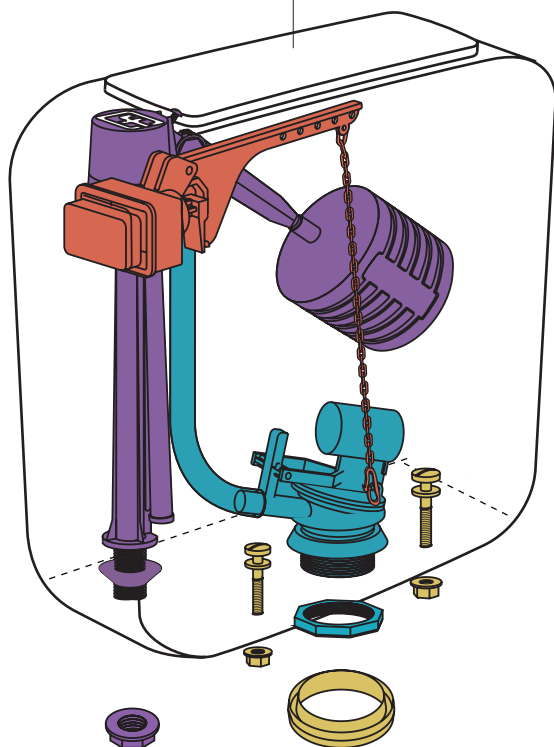

ZTDVM | REP-TD-030-BL
Tapa

Descarga Total

- VFI21 | REP-RE-021-00
  VFI16 04 | REP-RE-416-00
  Válvula entrada de agua
- VF051 | REP-RD-051-00
  Válvula descarga de agua
- VTA39 B | REP-RA-039-BL
  Accionamiento
- VTC05 | REP-RX-019-00
  Conexión

Línea Verona

DVMXF | VER-DP-004-BL