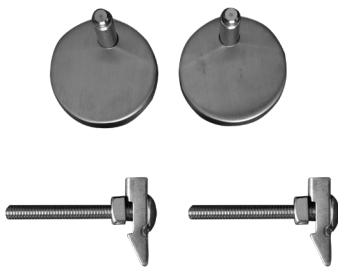

Modelos compatibles:
TBUXF

VTI 52 | REP-RV-052-01

Fijación tapa asiento para Línea Temple

Depósitos compatibles:
TFW

VPTOR | REP-RV-053-00

Juego de tornillo de fijación 1 un. (1 par)

Depósitos compatibles:
TFW