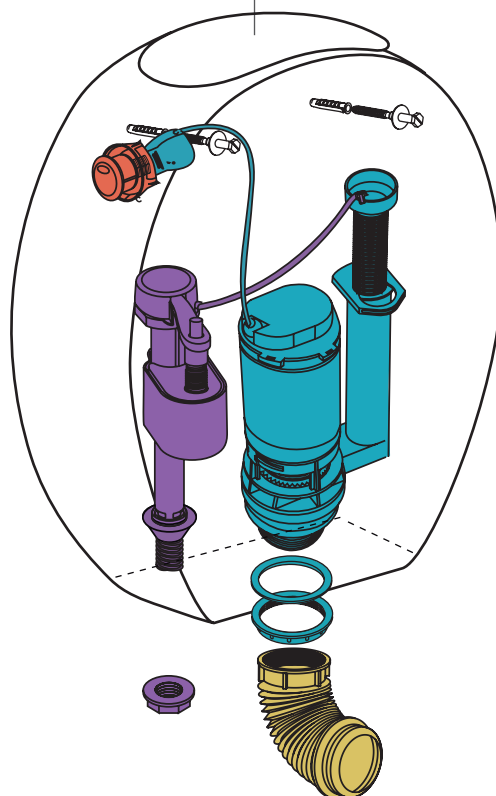

ZTDML | REP-TD-028-BL
Tapa

- VFI18 | REP-RE-018-00
  Válvula entrada de agua
- VF059 | REP-RD-059-00
  Válvula descarga de agua
- VTA47 01 | REP-RA-047-CR
  Accionamiento
- VTC09 | REP-RX-023-00
  Conexión

Línea Mayo Doble Descarga - Depósito de colgar

DWEXF | ATU-DP-007-BL