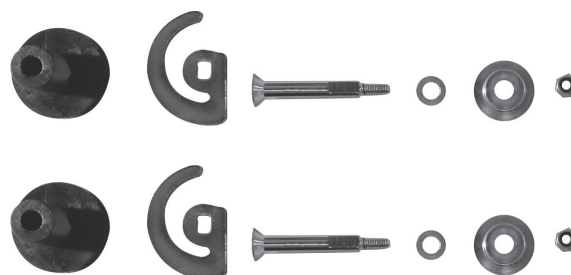

Modelos compatibles:
BGA1F / 3F - IGLF

VTP03 | REP-RX-032-00

Fijación de inodoro y bidé a piso (por unidad)

Modelo compatible:
IGL

VTP04 | REP-RX-033-00

Fijación de inodoro a piso (por unidad)

Modelos compatibles:
BGA1F / 3F - IGLF