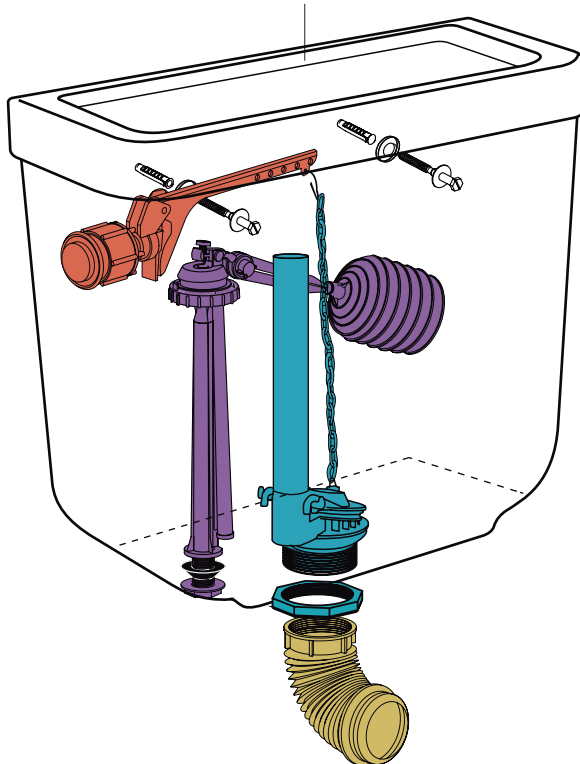

● VTA47 01 | REP-RA-047-CR
Accionamiento

● VTC09 | REP-RX-023-00
Conexión

Descarga Total 4,5lt.

Descarga parcial 3lt.

Línea Limay - Depósito de colgar

DCW4C | LMY-DP-001-BL

ZTDKM | REP-TD-016-BL

Tapa