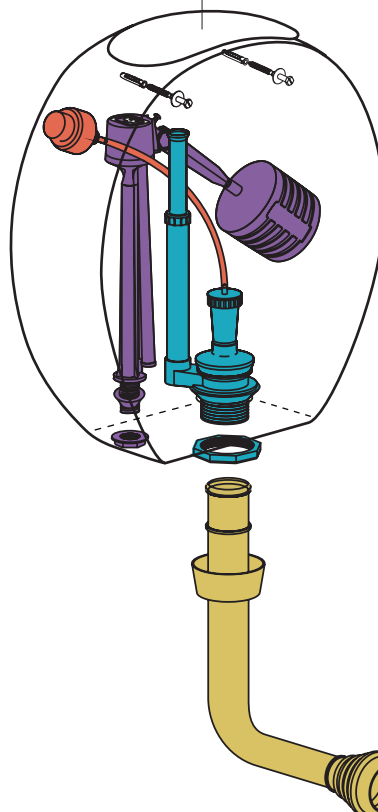

Línea Andina/Mayo - Depósito de colgar

DACXF | AND-DP-001-BL

ZTDML | REP-TD-028-BL
Tapa

Descarga Total

- VFI21 | REP-RE-021-00
VFI16 04 | REP-RE-416-00
Válvula entrada de agua
- VF054 | REP-RD-054-00
Válvula descarga de agua
- VTA41 | REP-RA-041-00
Accionamiento
- VTC11 | REP-RX-024-00
Conexión