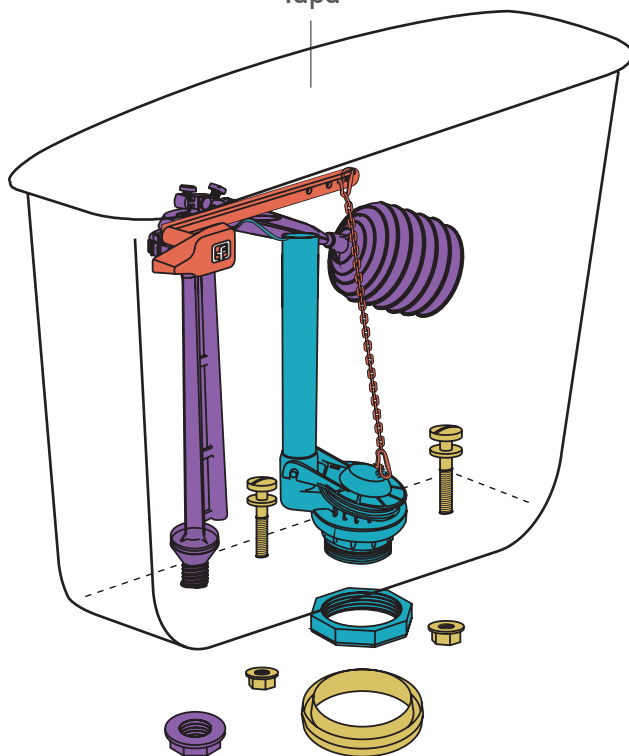

● VF051 | REP-RD-051-00
Válvula descarga de agua

● VTA38 B | REP-RA-038-BL
Accionamiento

● VTC09 | REP-RX-023-00
Conexión

Línea Mayo - Depósito de colgar

DMEXF | MAY-DP-006-AL

ZTDAP | REP-TD-012-BL
Tapa

Descarga Total