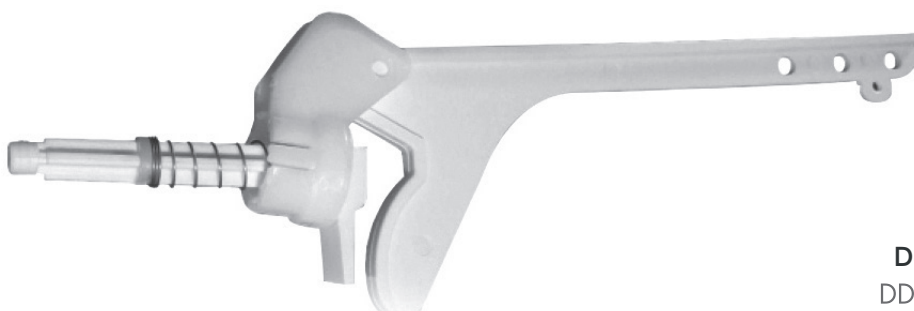

Depósitos compatibles:
DDMXF - DMAXF - DMEXF

Conjunto horquilla y palanca depósitos ovales (sistema antiguo) (por 5 unidades) VP731 | REP-RA-731-00