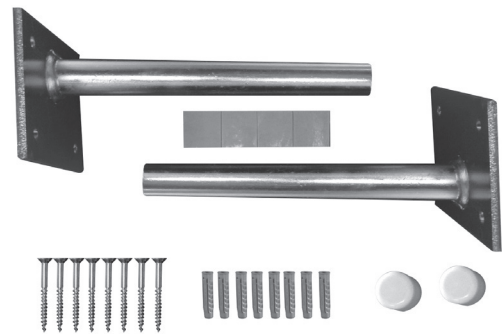

Modelos compatibles:
L8D1F - L8D3F - L9D1F - L9D3F

VPSAV | REP-CI-010-00

Fijación para lavatorio Avignon (por unidad)