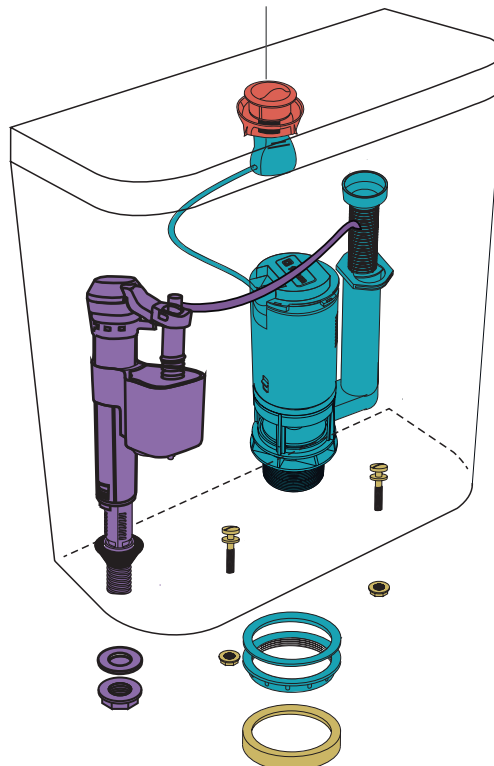

Línea Trento Doble Descarga

DEW6F | TRE-DP-002-BL

DEPÓSITOS VIGENTES

ZTDJW | REP-TD-021-BL
Tapa

Descarga Total 6lt.
Descarga parcial 3lt.

- VF119 | REP-RE-019-00
Válvula entrada de agua
- VF060 | REP-RD-060-00
Válvula descarga de agua
- VTA48 01 | REP-RA-048-CR
Accionamiento
- VTC04 | REP-RX-018-00
Conexión

Línea Varese Doble Descarga

DJW6F | VSE-DP-001-BL

ZTDBW | REP-TD-052-BL
Tapa

Descarga total 4,5lt.
Descarga parcial 3lt.

- VF118 | REP-RE-018-00
Válvula entrada de agua
- VF060 | REP-RD-060-00
Válvula descarga de agua
- VTA48 01 | REP-RA-048-CR
Accionamiento
- VTC22 | REP-RX-047-00
Conexión