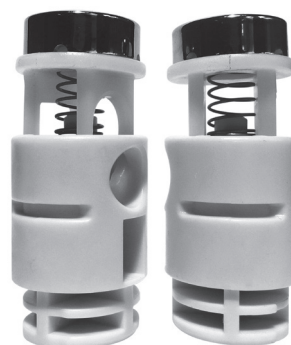

VTI45 | REP-RV-045-00

Juego repuesto tapa asiento soft close (por unidad)

Modelos compatibles:
TEXUS - TRXUS - TTXUS

VTI47 | REP-RV-047-00

Juego repuesto tapa asiento soft close (por unidad)

Modelo compatible:
TKXP