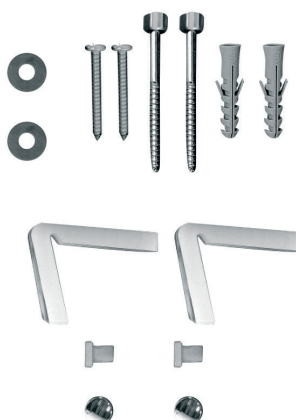

VTP05 | REP-RX-034-00

Fijación de inodoro/bidé a piso parte cerámica (x un.)

Modelo compatible:
IHLJ

VTP06 | REP-RX-035-00

Fijación de inodoro a piso (por unidad)

Modelos compatibles:
BRA1J / 3J - IRCJ - IRLJ

VTP08 | REP-RX-037-00

Fijación de inodoro a piso (por unidad)

Depósitos compatibles:
IDCM - IDLQ

VTP11 | REP-RV-111-00

Fijación posterior (por unidad)

Modelos compatibles:
BEL1J / 3J - IDCM - IDLQ

VTP10 | REP-RX-039-00