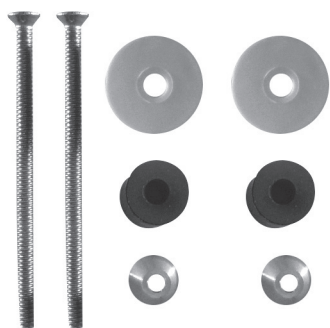

TAPAS ASIENTO

Modelos compatibles:
TGA - THI - TKM - TLC - TVC

VPTOR 04 | REP-RV-004-00

Fijación de tapa asiento Milano - Verona - Bari (x un.)