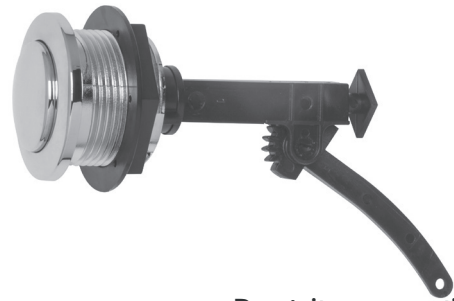

VTA34 R2 | REP-RA-234-00

Manija cromada y buje para depósitos (por unidad)

Depósitos compatibles:
DAEXF - DPA - DSB - DSD

VP302 | REP-RA-302-00

Manija de accionamiento cromada (por 10 un.)

Depósitos compatibles:
DFLXF - DFCXF

VTA53 01 | REP-RA-053-CR

Botón sup simple desc cr - repuestos (por 10 un.)

Depósito compatible:
DAEXF

VP378 | REP-RA-378-00

Buje para manija cerámica Victoria (por 10 un.)

Depósito compatible:

VP260 | REP-RA-260-00