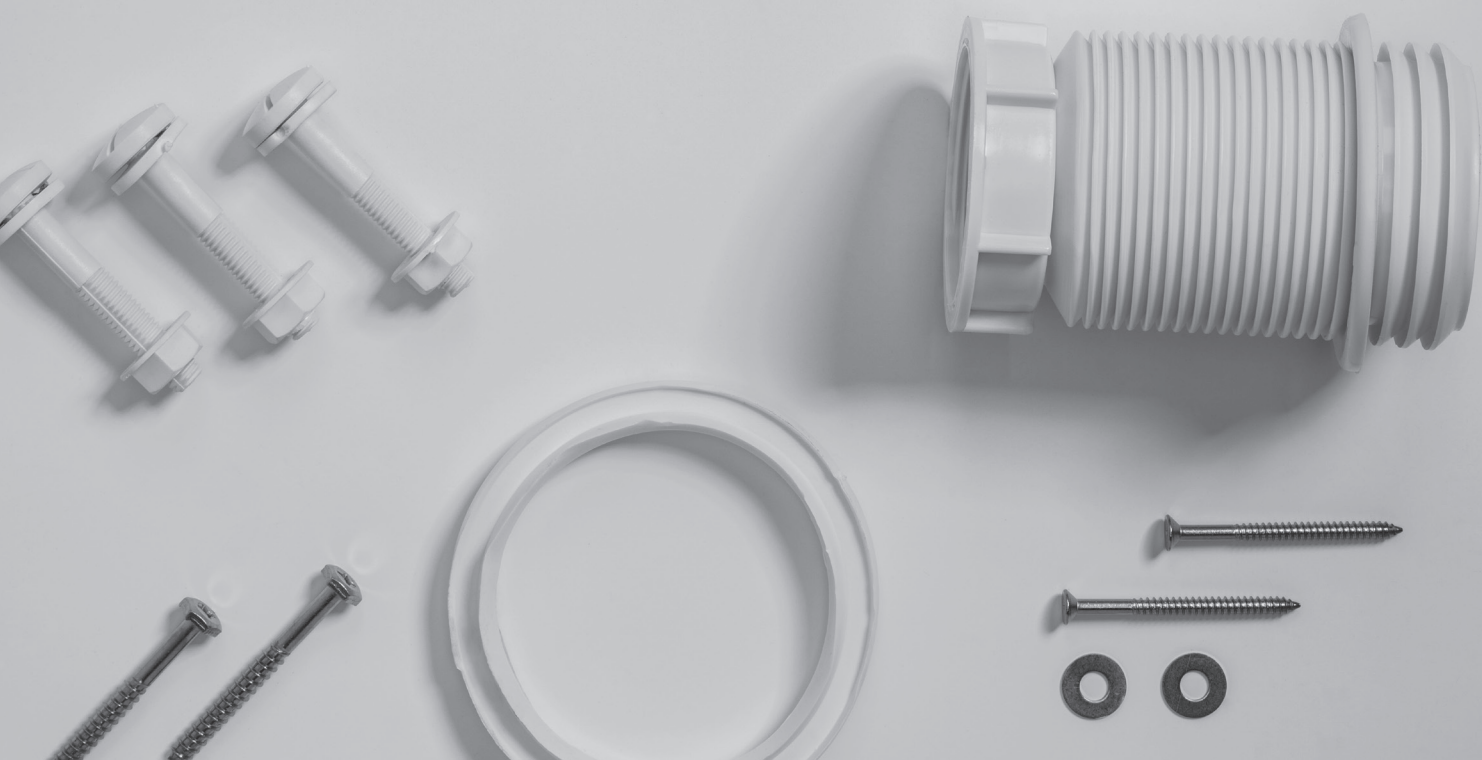

VF064 | REP-RD-064-00

Válvula Sistema Touchless 3"

VF065 | REP-RD-065-00

Válvula Sistema Touchless 2"

CONEXION Y FIJACIÓN

CONEXIÓN Y FIJACIÓN

Depósitos compatibles:
DDA - DDM - DDMB - DDMX
DKCX - DMA - DMAB - DMAX
DMP - DMPB - DMPX - DNCX
DVB - DVC - DVM - DVMX
DZM - DZMX