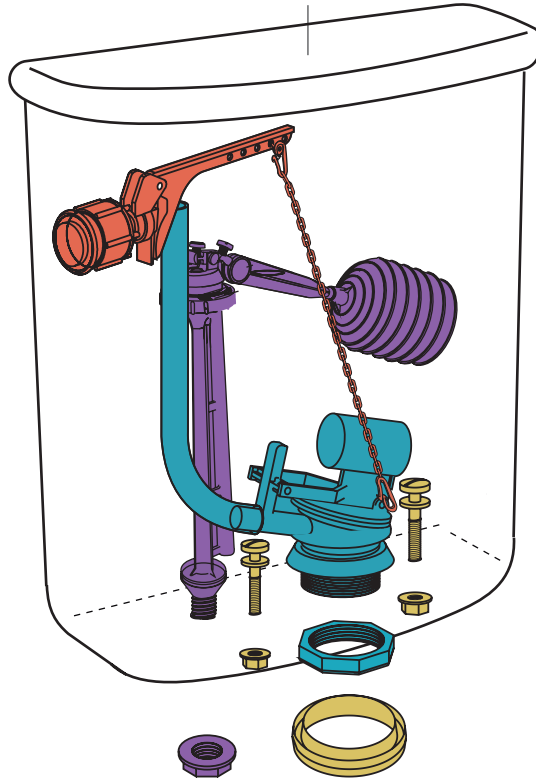

● VF058 | REP-RD-058-00
Válvula descarga de agua

● VTA43 01 | REP-RA-043-CR
Accionamiento

● VTC04 | REP-RX-018-00
Conexión

Línea Adriática Doble Descarga

DZWXF / ADR-DP-003-B

ZTDUR | REP-TD-026-BL
Tapa

Descarga Total