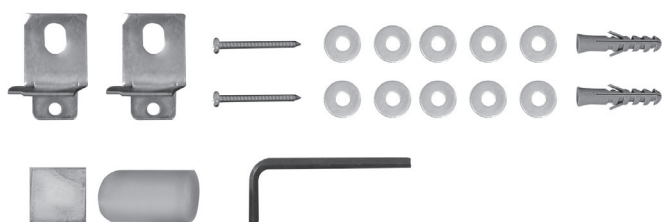

Modelo compatible:
IGL

VTP04 | REP-RX-033-00

Fijación de inodoro a piso (por unidad)