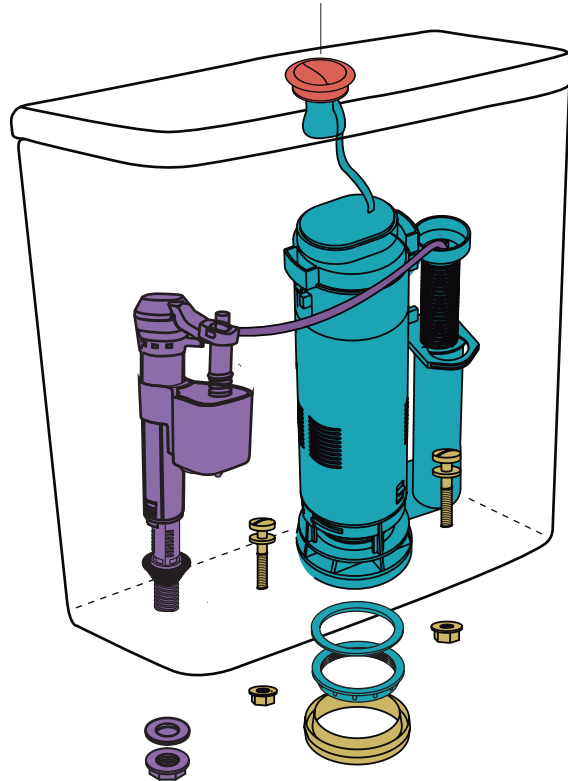

ZTDTW | REP-TD-033-BL

Tapa

Descarga Total 6lt.

Descarga parcial 3lt.

- VFI19 | REP-RE-019-00
  Válvula entrada de agua
- VF060 | REP-RD-060-00
  Válvula descarga de agua
- VTA48 01 | REP-RA-048-CR
  Accionamiento
- VTC04 | REP-RX-018-00
  Conexión

Línea Veneto Doble Descarga

DTW6F | VNT-DP-001-BL

ZTDCM | REP-TD-053-BL

Tapa

Descarga Total 4,5lt.

Descarga parcial 3lt.