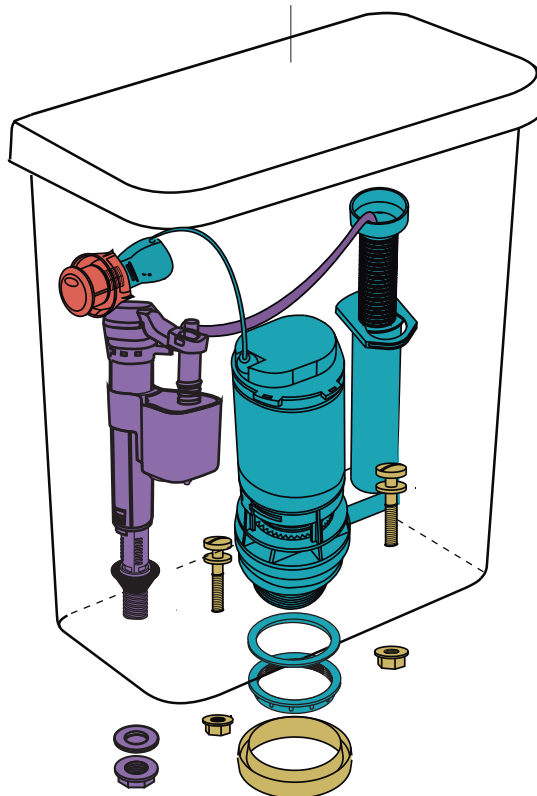

Línea Marina Doble Descarga

DHW6F | MAR-DP-004-BL

ZTDEL | REP-TD-017-BL
Tapa

Descarga Total 6lt.
Descarga parcial 3lt.

- **VF119 | REP-RE-019-00**
  Válvula entrada de agua
- **VF059 | REP-RD-059-00**
  Válvula descarga de agua
- **VTA47 01 | REP-RA-047-CR**
  Accionamiento
- **VTC06 | REP-RX-020-00**
  Conexión

Línea Trento Doble Descarga

DEW6F | TRE-DP-002-BL