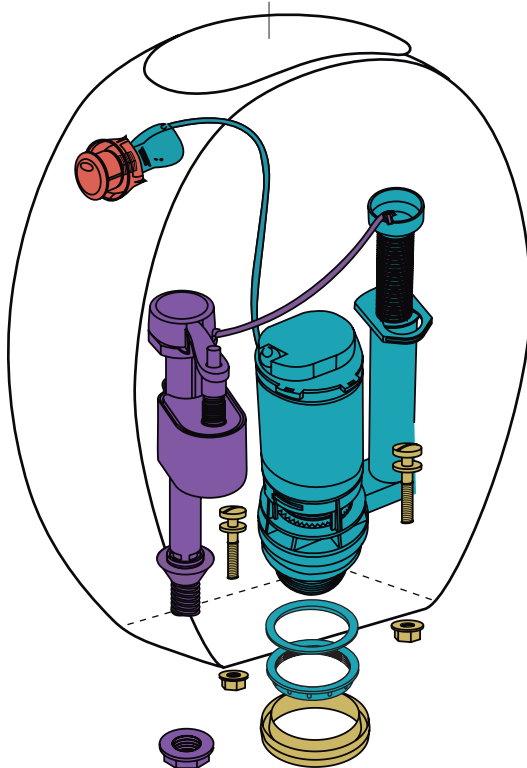

DEPÓSITOS DISCONTINUADOS

ZTDML | REP-TD-028-BL
Tapa

Descarga Total 6lt.
Descarga parcial 3lt.

- **VFI18 | REP-RE-018-00**
  Válvula entrada de agua
- **VF059 | REP-RD-059-00**
  Válvula descarga de agua
- **VTA47 01 | REP-RA-047-CR**
  Accionamiento
- **VTC04 | REP-RX-018-00**
  Conexión

Línea Atuel Doble Descarga

DWA6F | ATU-DP-004-BL

ZTDML B | REP-TD-028-BL
Tapa

Descarga Total