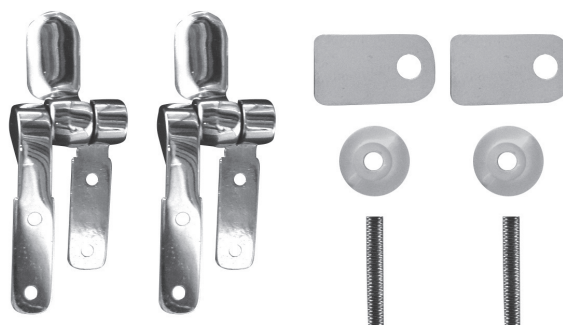

Modelo compatible:
TVI

VT135 B | REP-RV-035-BL

Bisagra línea Victoria (por unidad)