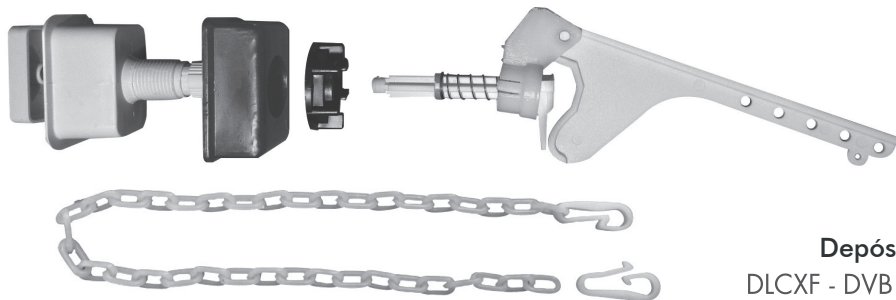

Botón liviano para depósitos ovales (por unidad)

VTA38 B | REP-RA-038-BL

Depósitos compatibles:
DLCXF - DVB - DVMXF - DZMXF

Tecla liviana para depósitos rectos (por unidad)

VTA39 B | REP-RA-039-BL

Depósitos compatibles:
DELXF - DGAXF - DHAXF - DKMXF
DKM6F - DNCXF - DNZXF - DURXF