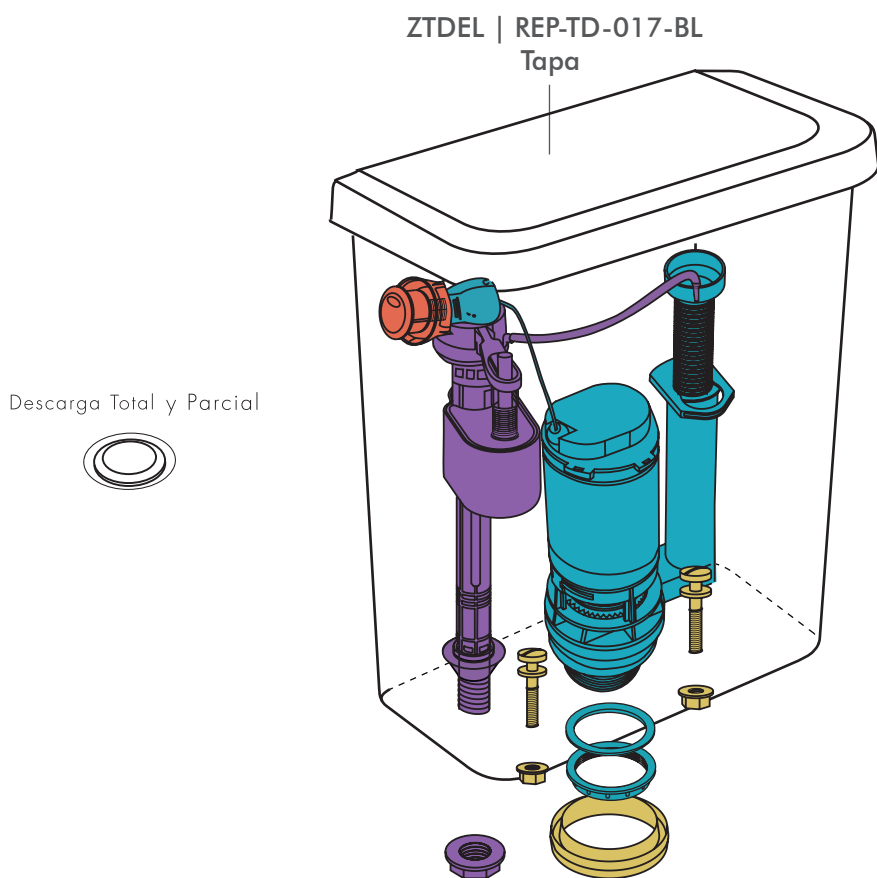

- VFI19 | REP-RE-019-00
  Válvula entrada de agua
- VF059 | REP-RD-059-00
  Válvula descarga de agua
- VTA47 01 | REP-RA-047-CR
  Accionamiento
- VTC04 | REP-RX-018-00
  Conexión

Línea Trento Doble Descarga

DEWXF | TRE-DP-003-BL