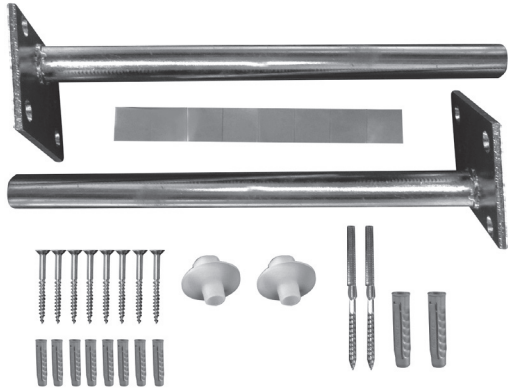

VTB52 | REP-RV-054-BL

Bumpers x 5 unidades

VPTOR | REP-RV-064-00

Juego de tornillos de fijación tapas asiento UF

SOPORTES PARA LAVATORIOS

SOPORTES PARA LAVATORIOS

Modelos compatibles:
LWG1F - LWG3F

VPSMI | REP-CI-012-00