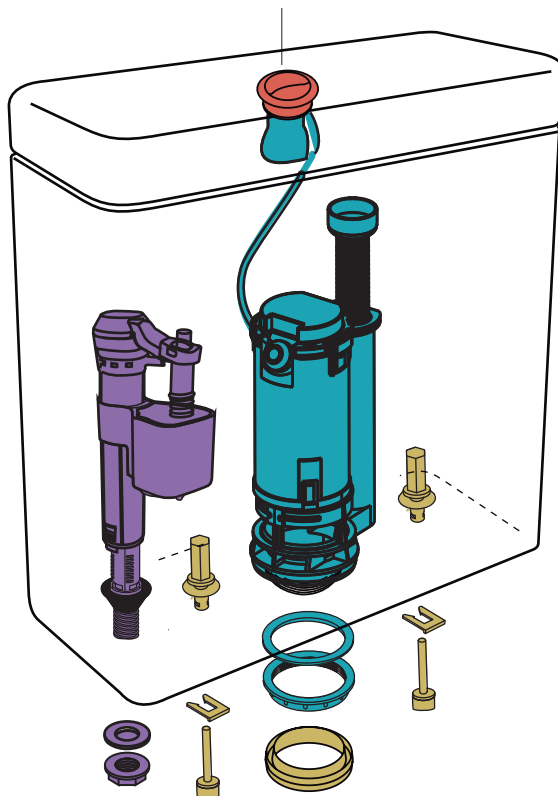

- **VF18 | REP-RE-018-00**
  Válvula entrada de agua
- **VF060 | REP-RD-060-00**
  Válvula descarga de agua
- **VTA48 01 | REP-RA-048-CR**
  Accionamiento
- **VTC13 | REP-RX-026-00**
  Conexión

Línea Fontana de apoyar Doble Descarga

DOW4F | FON-DP-001-BL