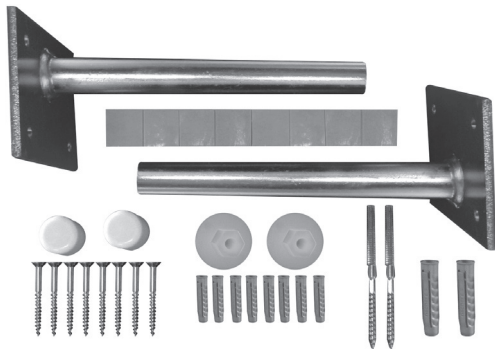

Modelos compatibles:
LWG1F - LWG3F - LWH0F - LWH1F - LWH3F

VPSTI | REP-CI-014-00

Fijación para lavatorio Tinos (por unidad)