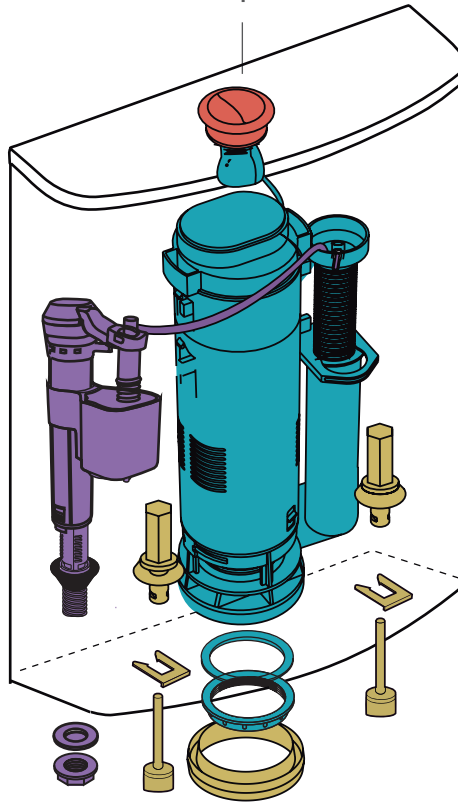

ZTDHW | REP-TD-020-BL
Tapa

Descarga parcial 6lt.
Descarga parcial 3lt.

- **VF118 | REP-RE-018-00**
  Válvula entrada de agua
- **VF060 | REP-RD-060-00**
  Válvula descarga de agua
- **VTA48 01 | REP-RA-048-CR**
  Accionamiento
- **VTC13 | REP-RX-026-00**
  Conexión