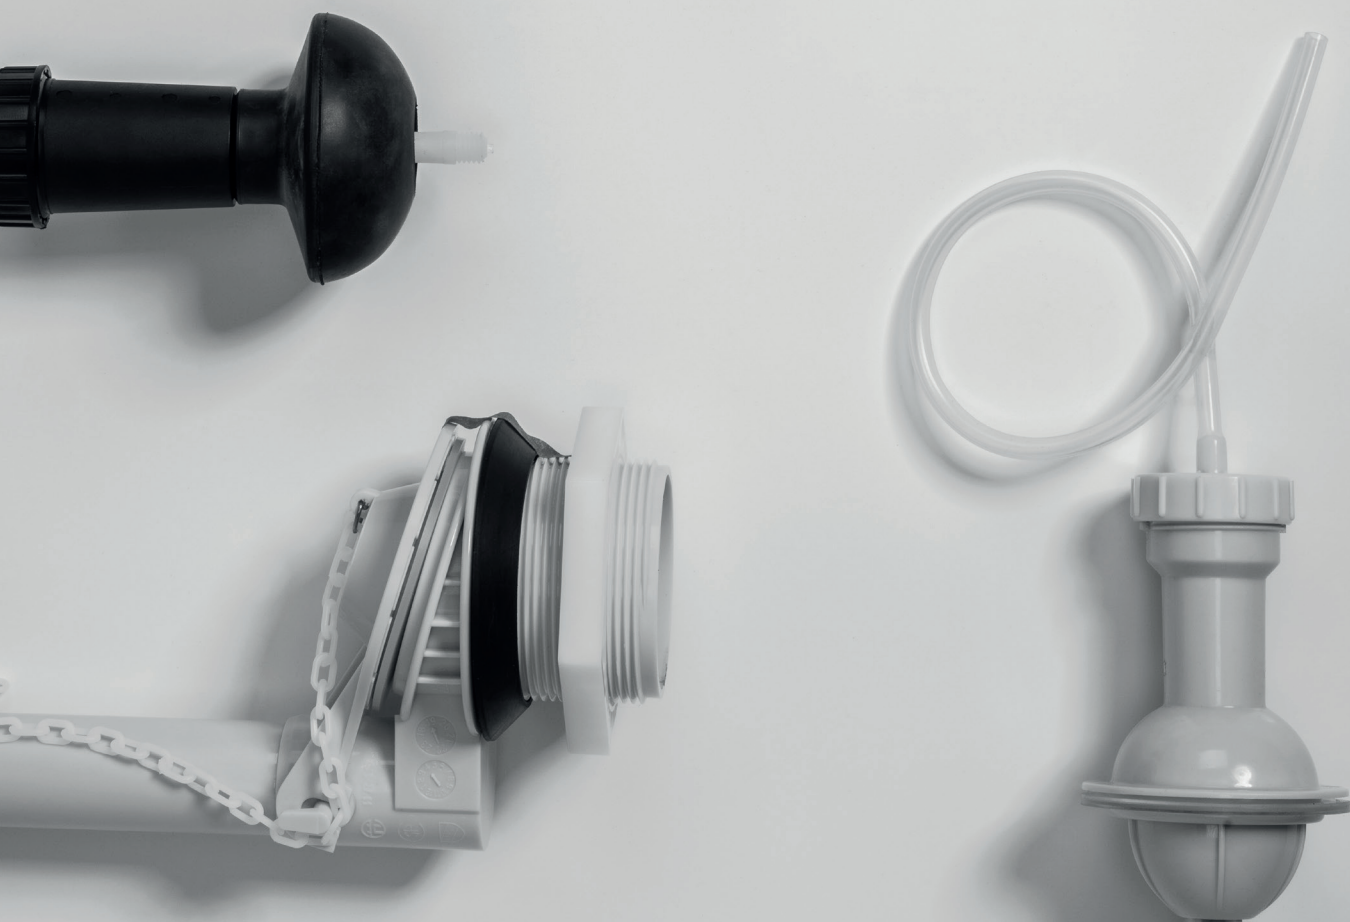

**VTA50-01
REP-RA-050-CR**

Depósitos compatibles: D92TE

Botonera para depósito de embutir

DESCARGA DE AGUA

DESCARGA DE AGUA

Depósitos compatibles:
 DACXF - DAEXF - DAPXF - DARXF - DDMXF
 DELXF - DGAXF - DHAXF - DKMXF - DLCXF
 DMAXF - DMEXF - DKM6F - DNZXF - DPLXF
 DNCXF - DNZXF - DURXF - DVMXF - DZMXF