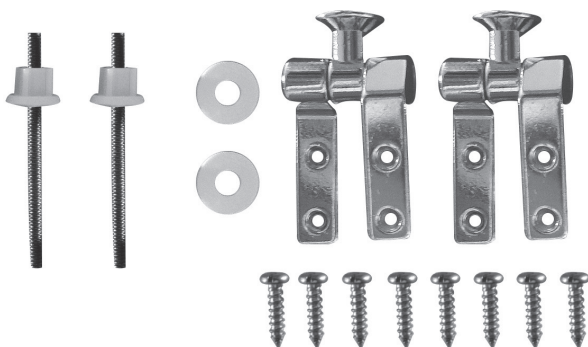

Modelos compatibles:
TAX C - TKXMC - TUXC

VT142 01 | REP-RV-042-CR

Bisagra tapa (por unidad)