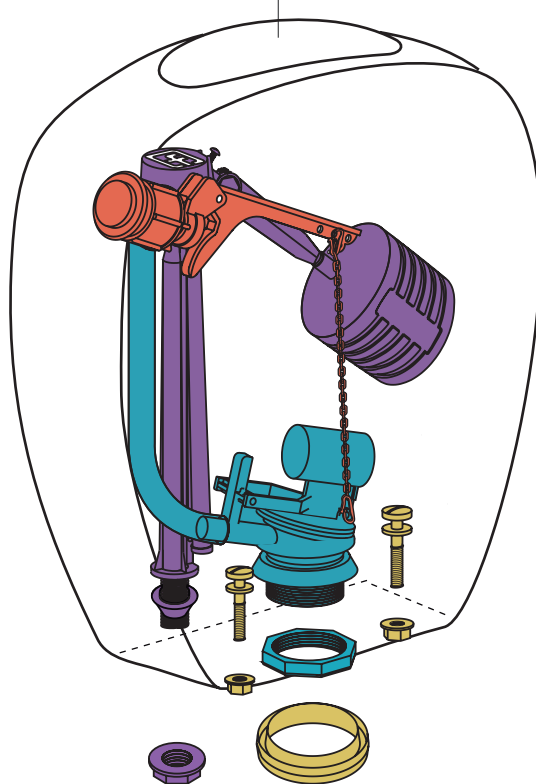

ZTDDL | REP-TD-006-BL
Tapa

- VFI21 | REP-RE-021-00
  VFI16 04 | REP-RE-416-00
  Válvula entrada de agua
- VF051 | REP-RD-051-00
  Válvula descarga de agua
- VTA38 B | REP-RA-038-BL
  Accionamiento
- VTC04 | REP-RX-018-00
  Conexión

Línea Dórica

DDMXF | DOR-DP-003-BL