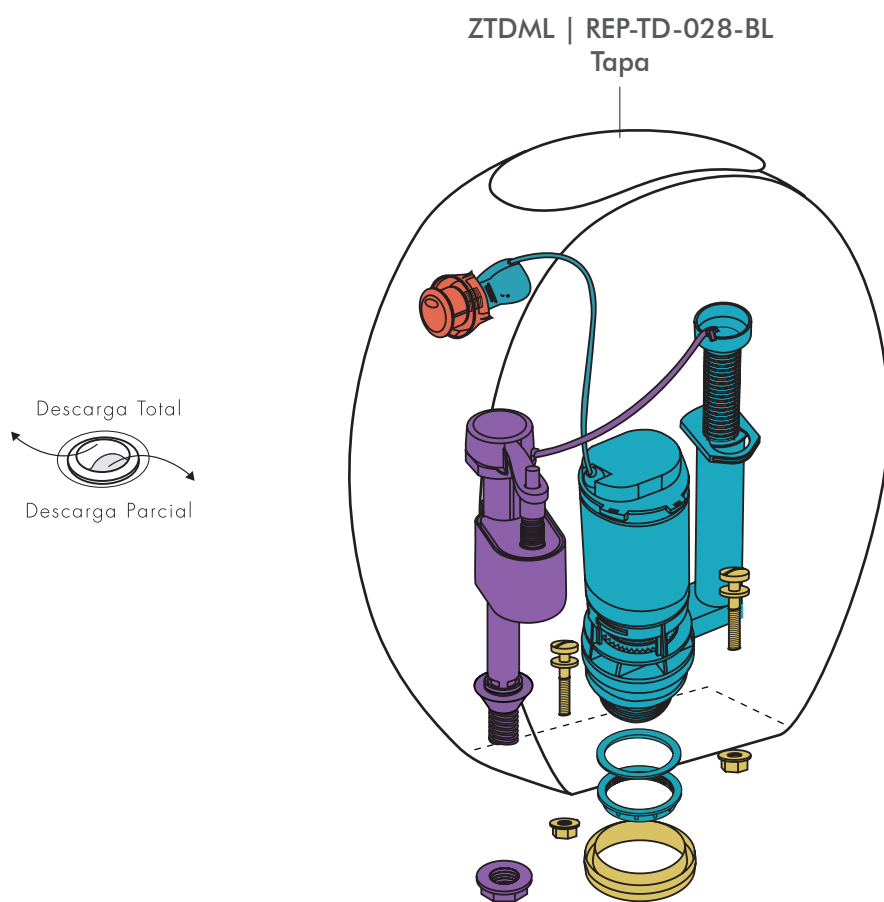

Línea Andina/Mayo - Depósito de colgar

DARXF | MAY-DP-004-BL

- VFI18 | REP-RE-018-00
Válvula entrada de agua
- VF059 | REP-RD-059-00
Válvula descarga de agua
- VTA47 01 | REP-RA-047-CR
Accionamiento
- VTC04 | REP-RX-018-00
Conexión