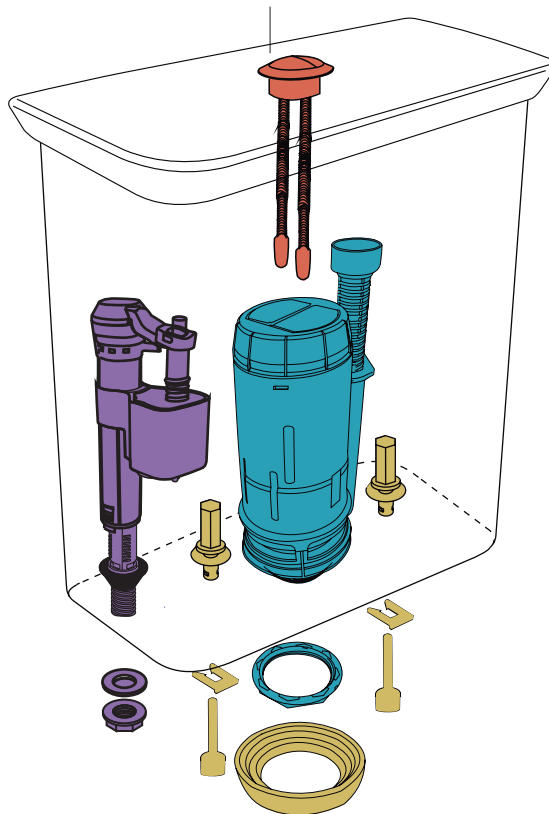

DEPÓSITOS VIGENTES

ZTDDW | REP-TD-008-BL
Tapa

Descarga total 4,5lt.
Descarga parcial 3lt.

- **VF18 | REP-RE-018-00**
Válvula entrada de agua
- **VF056 | REP-RD-056-00**
Válvula descarga de agua
- **VTA49 01 | REP-RA-049-CR**
Accionamiento
- **VTC17 | REP-RX-029-00**
Conexión