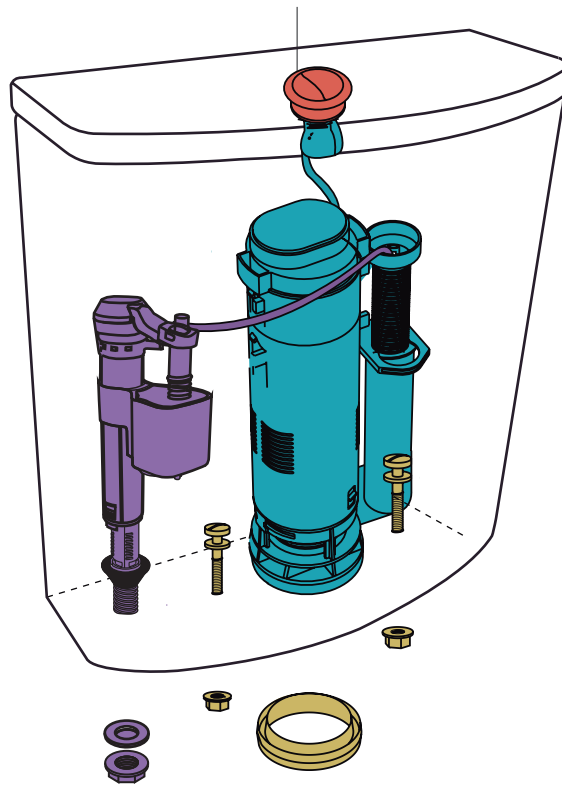

Línea Trento Doble Descarga

DEW6F | TRE-DP-002-BL

DEPÓSITOS VIGENTES

ZTDJW | REP-TD-021-BL
Tapa

Descarga Total 6lt.
Descarga parcial 3lt.

- VF119 | REP-RE-019-00
Válvula entrada de agua
- VF060 | REP-RD-060-00
Válvula descarga de agua
- VTA48 01 | REP-RA-048-CR
Accionamiento
- VTC04 | REP-RX-018-00
Conexión