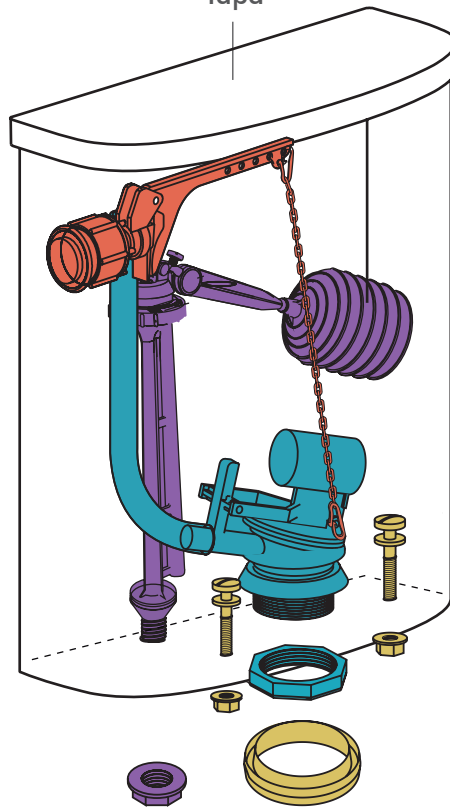

ZTDUR | REP-TD-026-BL
Tapa

Descarga Total

● VFI20 | REP-RE-020-00
VFI16 04 | REP-RE-416-00
Válvula entrada de agua

● VF051 | REP-RD-051-00
Válvula descarga de agua

● VTA40 B | REP-RA-040-BL
Accionamiento

● VTC04 | REP-RX-018-00
Conexión

Línea Murano

DURXF | MUR-DP-002-BL