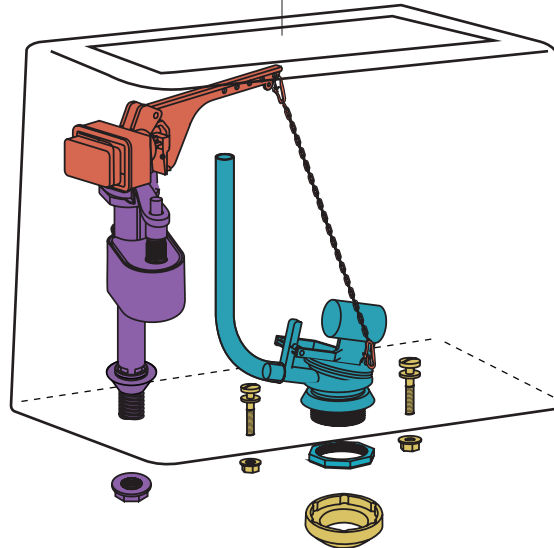

ZTDLC | REP-TD-018-BL
Tapa

Descarga Total

- VFI18 | REP-RE-018-00
  Válvula entrada de agua
- VF051 | REP-RD-051-00
  Válvula descarga de agua
- VTA39 B | REP-RA-039-BL
  Accionamiento
- VTC03 | REP-RX-017-00
  Conexión

Línea Milano

DLCXF | MNO-DP-003-BL