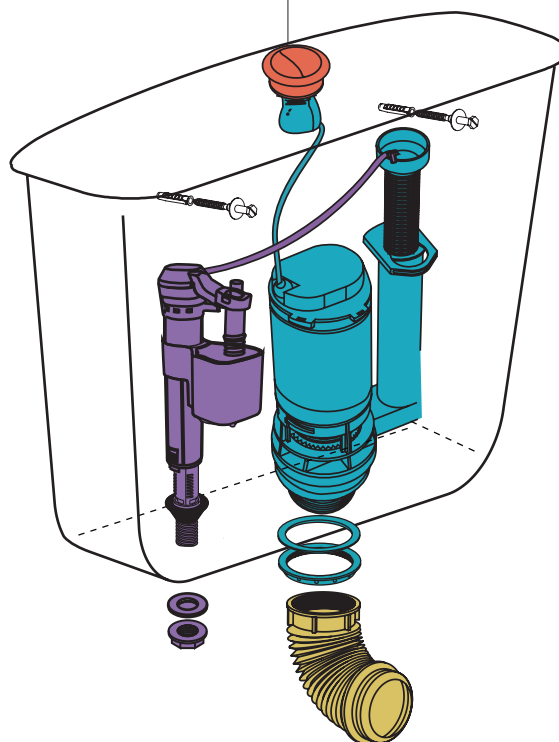

Línea Andina Doble Descarga

DAW4A | AND-DP-009-BL

ZTDWL | REP-TD-049-BL
Tapa

Descarga total 4,5lt

- **VFI18 | REP-RE-018-00**
Válvula entrada de agua
- **VF061 | REP-RD-061-00**
Válvula descarga de agua
- **VTA53 01 | REP-RA-053-CR**
Accionamiento
- **VTC04 | REP-RX-018-00**
Conexión

Línea Andina

DAS4A | AND-DP-006-BL

ZTDWP | REP-TD-031-BL
Tapa

Descarga Total
Descarga Parcial

- **VFI18 | REP-RE-018-00**
Válvula entrada de agua
- **VF059 | REP-RD-059-00**
Válvula descarga de agua
- **VTA47 01 | REP-RA-047-CR**
Accionamiento
- **VTC09 | REP-RX-023-00**
Conexión