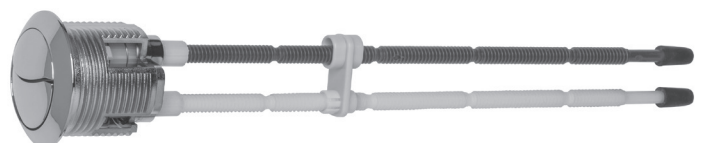

Depósito compatible:
DDW4F

VTA49 01 | REP-RA-049-CR

Botón 48 mm ES-LG. (por unidad)