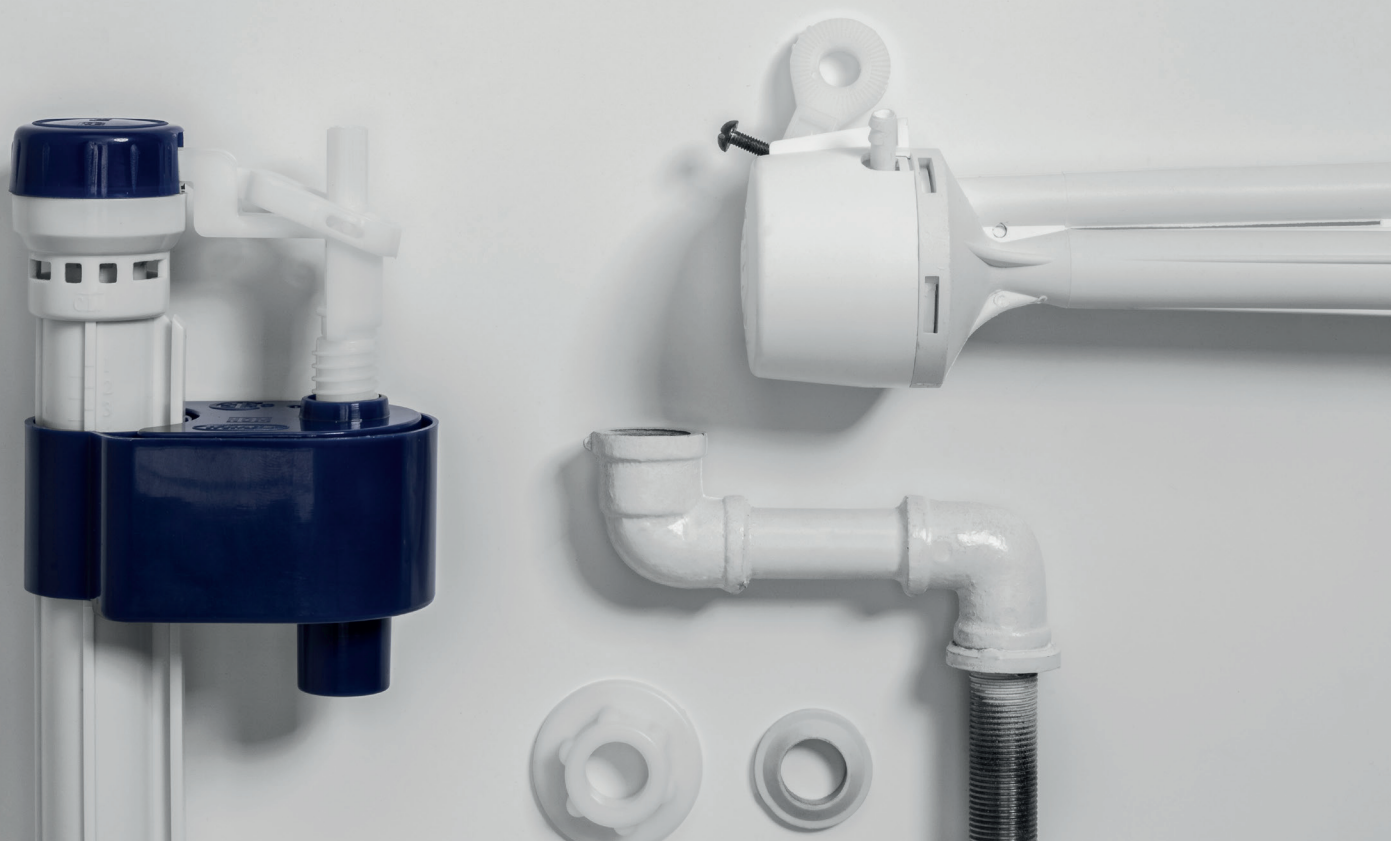

VCC20 | REP-RX-146-00

Flexible 1/2" - 400 mm

VCC27 | REP-RX-154-00

Flexible 1/2" - 500 mm

Compatible con piletta:
PCA, PCB

VG018 | REP-RV-118-00

Sopapa para piletta de cocina Ø115

ENTRADA DE AGUA