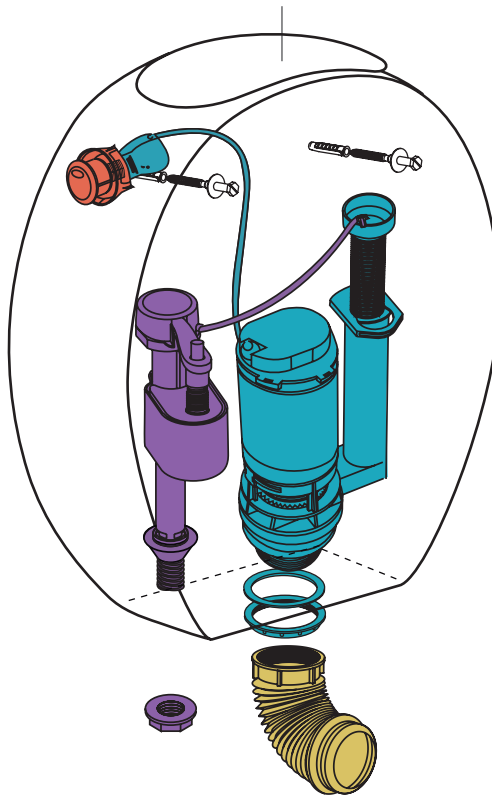

ZTDML B | REP-TD-028-BL
Tapa

Descarga Total 6lt.
Descarga parcial 3lt.

- VFI18 | REP-RE-018-00
  Válvula entrada de agua
- VF059 | REP-RD-059-00
  Válvula descarga de agua
- VTA4701 | REP-RA-047-CR
  Accionamiento
- VTC09 | REP-RX-023-00
  Conexión

Línea Atuel Doble Descarga - Depósito de colgar DWE6F | ATU-DP-006-BL