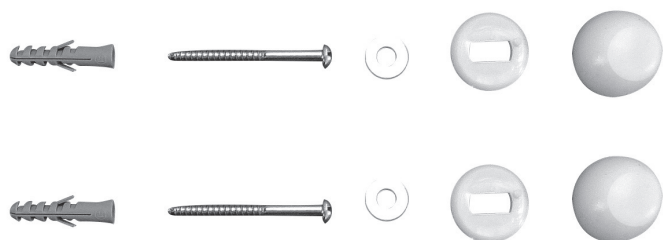

CONEXIÓN Y FIJACIÓN

Modelos compatibles:
BAE3 - BLC1 - BLC3 - ILE - ILS - IVE

VTP01 | REP-RX-030-00

Fijación de inodoro y bidé a piso (por unidad)