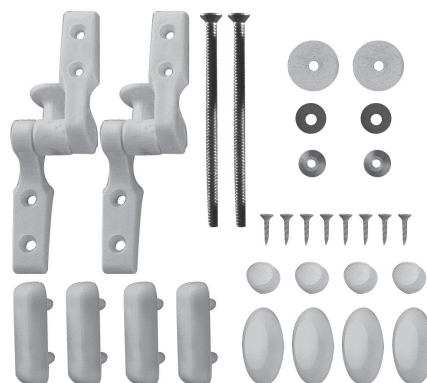

Modelo compatible:
TKM

VT132 B | REP-RV-032-BL

Bisagra línea Bari con expansor (por unidad)