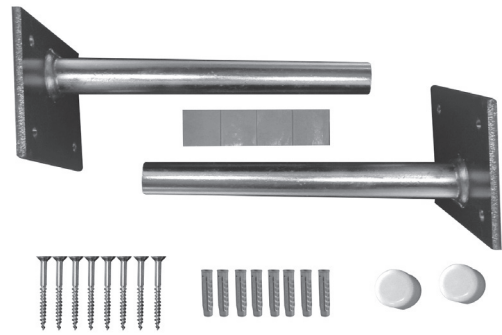

Modelos compatibles:
LH81J - LH83J - LRN1F - LRN3F

VPSRM | REP-CI-013-00

Fijación para lavatorio Marina - Rondelle (por unidad)