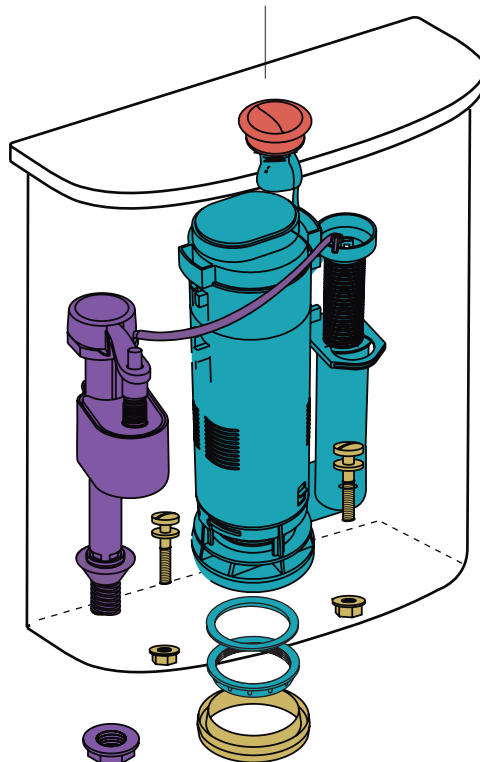

DEPÓSITOS DISCONTINUADOS

ZTDUW | REP-TD-027-BL
Tapa

● **VFI18 | REP-RE-018-00**
Válvula entrada de agua

● **VF060 | REP-RD-060-00**
Válvula descarga de agua

● **VTA48 01 | REP-RA-048-CR**
Accionamiento

● **VTC04 | REP-RX-018-00**
Conexión

Línea Murano Doble Descarga

DUWXF | MUR-DP-004-BL