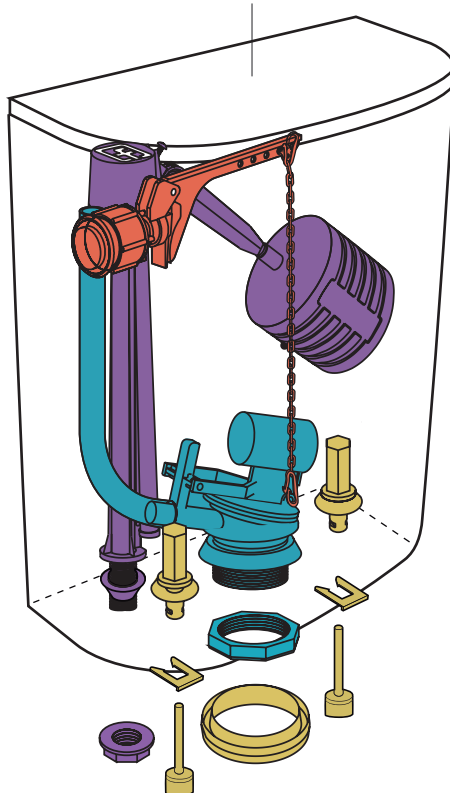

ZTDGA | REP-TD-010-BL
Tapa

Descarga Total

- VFI21 | REP-RE-021-00
VFI16 04 | REP-RE-416-00
Válvula entrada de agua
- VF051 | REP-RD-051-00
Válvula descarga de agua
- VTA40 B | REP-RA-040-BL
Accionamiento
- VTC04 | REP-RX-018-00
Conexión

Línea Avignon

DGAXF | AVI-DP-001-BL

ZTDHA | REP-TD-011-BL
Tapa

Descarga Total

- VFI21 | REP-RE-021-00
VFI16 04 | REP-RE-416-00
Válvula entrada de agua
- VF051 | REP-RD-051-00
Válvula descarga de agua
- VTA40 B | REP-RA-040-BL
Accionamiento
- VTC13 | REP-RX-026-00
Conexión