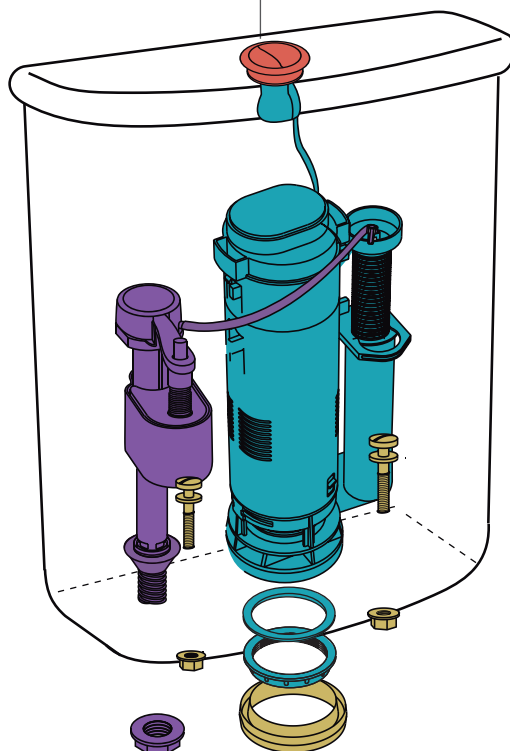

DEPÓSITOS DISCONTINUADOS

ZTDUW | REP-TD-027-BL
Tapa