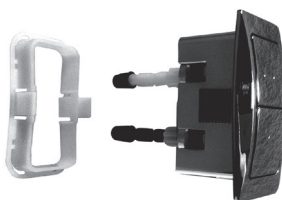

Buje para palanca manija cromada Victoria

Depósito compatible:
DAEXF

VP450 | REP-RA-378-00

Buje para manija cromada Victoria (por 10 unidades)

Depósito compatible:
DAEXF

VP379 | REP-RA-260-00

Buje para palanca manija cerámica Victoria (x10 un.)