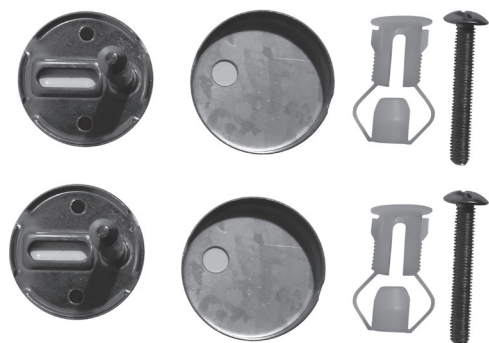

Bisagra tapa (por unidad)

Modelos compatibles:
TAX - TKXM - TUX

VT143 B | REP-RV-043-BL

Bisagra tapa (por unidad)

TAPAS ASIENTO

Modelos compatibles:
TUXUS - THXUS

VTI44 | REP-RV-044-00

Fijación para tapa asiento (por unidad)