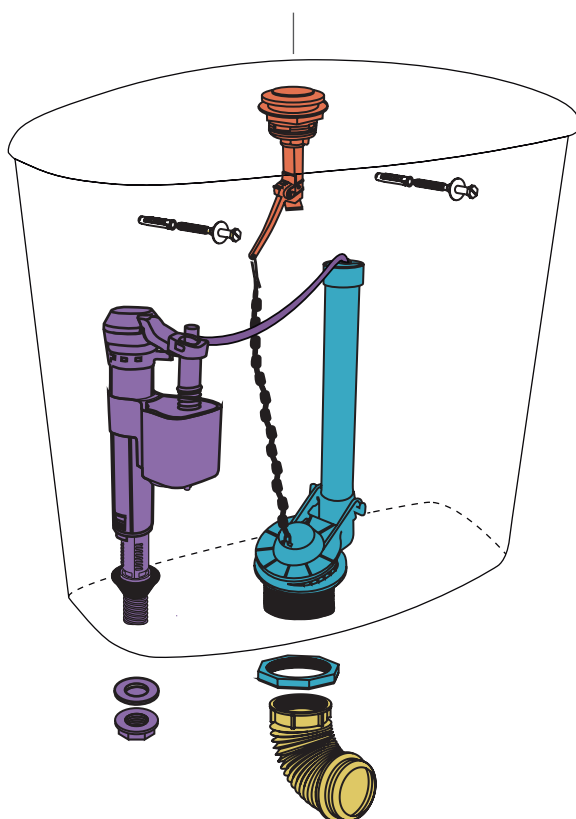

Línea Bari - De apoyar Doble Descarga

DKW6F | BAR-DP-006-BL

ZTDFL | REP-TD-048-BL
Tapa

Descarga Total

- **VFI18 | REP-RE-018-00**
Válvula entrada de agua
- **VF061 | REP-RD-061-00**
Válvula descarga de agua
- **VTA53 01 | REP-RA-053-CR**
Accionamiento
- **VTC04 | REP-RX-018-00**
Conexión

Línea Mayo

DFLXF | DGU-DP-002-BL

DEPÓSITOS VIGENTES

ZTDFL | REP-TD-048-BL
Tapa

Descarga Total

- **VFI18 | REP-RE-018-00**
Válvula entrada de agua
- **VF061 | REP-RD-061-00**
Válvula descarga de agua
- **VTA53 01 | REP-RA-053-CR**
Accionamiento
- **VTC09 | REP-RX-023-00**
Conexión