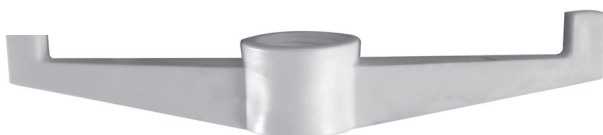

Depósitos compatibles:
DAF - DCF - DDA - DDM - DMA
DMAB - DMP - DNF - DPA - DSD

VP630 | REP-RA-630-00

Puente de fijación tapa c/tirador mod. ovales (x10 un.)

Depósito compatible:
DVC

VP370 | REP-RA-370-00