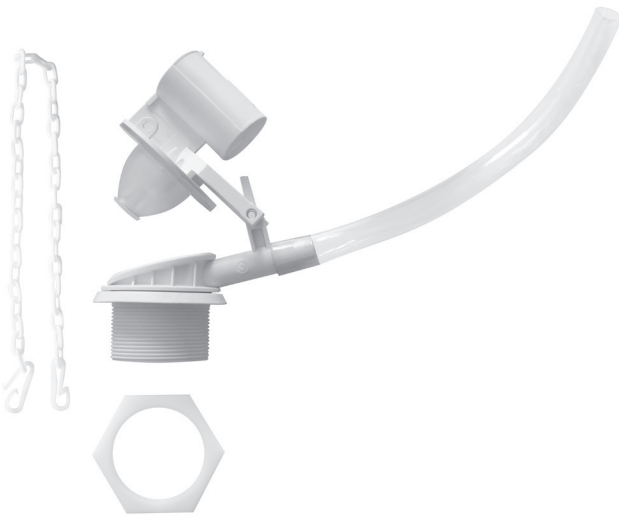

**VTA50-01
REP-RA-050-CR**

Depósitos compatibles: D92TE

Botonera para depósito de embutir

DESCARGA DE AGUA

DESCARGA DE AGUA

Depósitos compatibles:
 DACXF - DAEXF - DAPXF - DARXF - DDMXF
 DELXF - DGAXF - DHAXF - DKMXF - DLCXF
 DMAXF - DMEXF - DKM6F - DNZXF - DPLXF
 DNCXF - DNZXF - DURXF - DVMXF - DZMXF