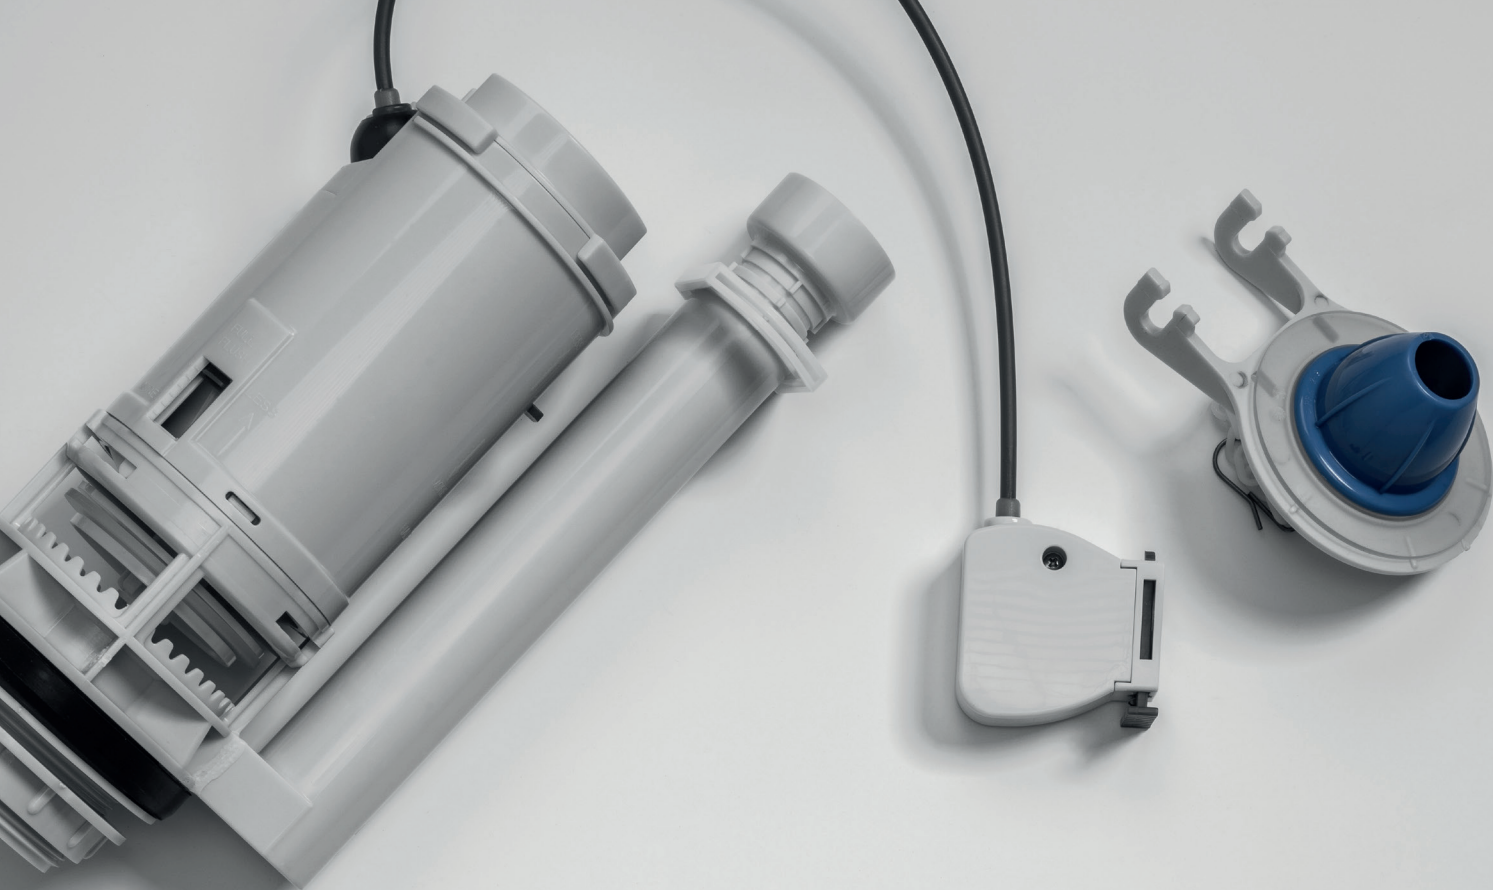

**VTA50-01
REP-RA-050-CR**

Depósitos compatibles: D92TE

Botonera para depósito de embutir

DESCARGA DE AGUA

DESCARGA DE AGUA

Depósitos compatibles:
 DACXF - DAEXF - DAPXF - DARXF - DDMXF
 DELXF - DGAXF - DHAXF - DKMXF - DLCXF
 DMAXF - DMEXF - DKM6F - DNZXF - DPLXF
 DNCXF - DNZXF - DURXF - DVMXF - DZMXF