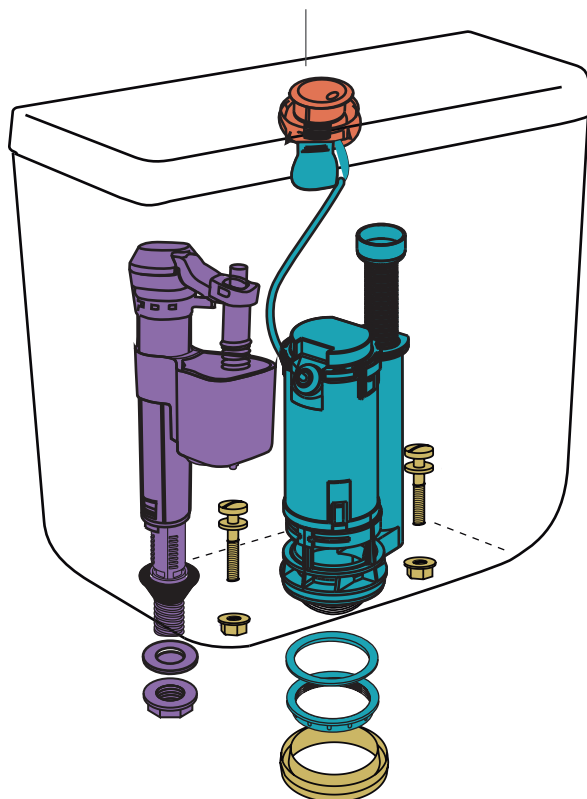

Línea Veneto Doble Descarga

DTW6F | VNT-DP-001-BL

ZTDCM | REP-TD-053-BL

Tapa

Descarga Total 4,5lt.

 Descarga parcial 3lt.

- VFI18 | REP-RE-018-00
Válvula entrada de agua
- VF059 | REP-RD-059-00
Válvula descarga de agua
- VTA47 01 | REP-RA-047-CR
Accionamiento
- VTC04 | REP-RX-018-00
Conexión

Línea Limay - Depósito de colgar Doble Descarga

DCW4A | LMY-DP-006-BL

DEPÓSITOS VIGENTES

ZTDCM | REP-TD-053-BL

Tapa

● VFI18 | REP-RE-018-00
Válvula entrada de agua

● VF059 | REP-RD-059-00
Válvula descarga de agua