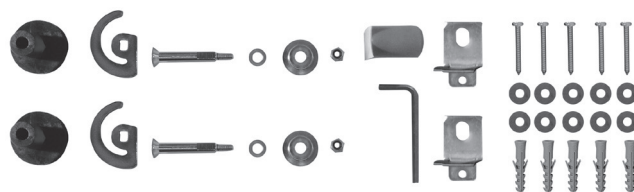

VTC06 | REP-RX-020-00

Conexión inodoro tornillos plásticos de 60mm (x un.)

Depósitos compatibles:
DGAXF - DHAXF - DHWXF - DRAXF - DRW6F

VTC13 | REP-RX-026-00

Conexión a inodoro tornillo con mariposa (por un.)

Modelos compatibles:
BHA1J / 3J

VTP07 | REP-RX-036-00

Fijación de bidé (x un.)

CONEXIÓN Y FIJACIÓN

Modelos compatibles:
BAE3 - BLC1 - BLC3 - ILE - ILS - IVE

VTP01 | REP-RX-030-00

Fijación de inodoro y bidé a piso (por unidad)