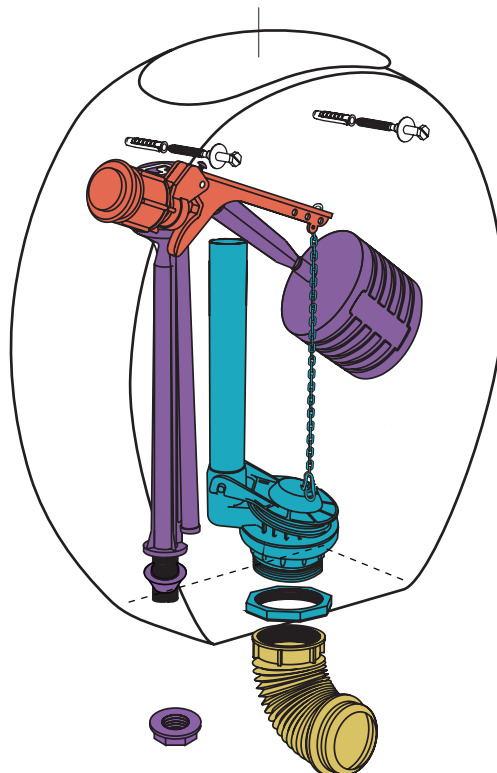

ZTDML B | REP-TD-028-BL
Tapa

Descarga Total

- VFI20 | REP-RE-020-00
  VFI16 04 | REP-RE-416-00
  Válvula entrada de agua
- VF061 | REP-RD-061-00
  Válvula descarga de agua
- VTA38 | REP-RA-038-BL
  Accionamiento
- VTC09 | REP-RX-023-00
  Conexión

Línea Atuel - Depósito de colgar DME6F | ATU-DP-003-BL