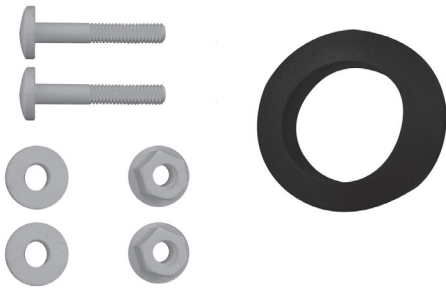

VTC01 | REP-RX-014-00

Conexión inodoro con tornillo de bronce (por un.)

Depósitos compatibles:
DME - DMEB - DMEX

VTC02 | REP-RX-015-00

Conexión inodoro para depósito de colgar (por un.)

Depósitos compatibles:
DAEXF - DLCXF