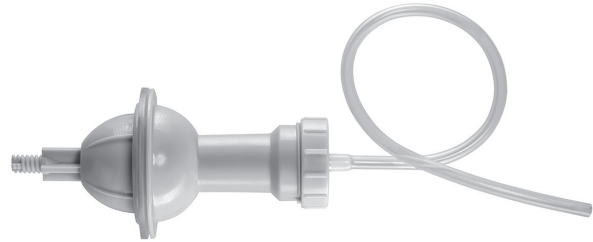

Depósito compatible:
DTE6F

VF054 R6 | REP-RD-654-00

Obturador blanco para válvula neumática (por un.)

Depósitos compatibles:
DAPXF - DARXF - DDMXF
DMAXF - DZMXF

VC223 | REP-RD-023-00
VC223 01 | REP-RD-123-00

Obturador válvula cilíndrica

Obturador válvula cilíndrica (por unidad)