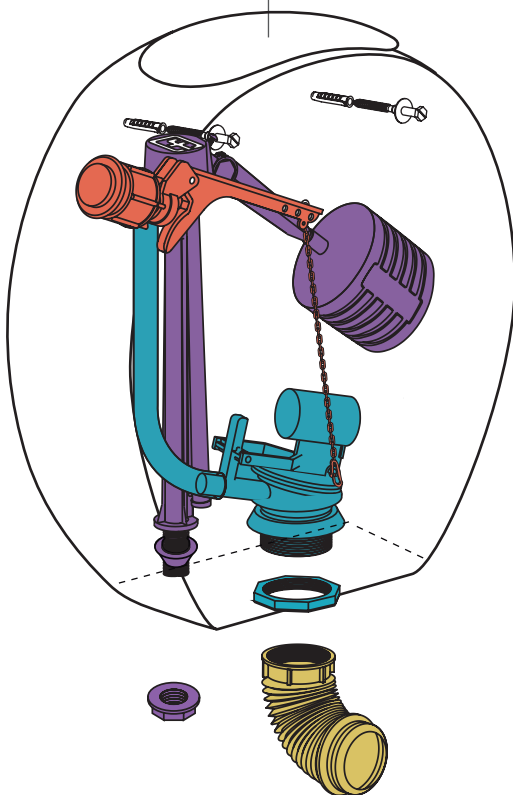

DEPÓSITOS DISCONTINUADOS

ZTDML | REP-TD-028-BL
Tapa

Descarga Total

● VFI21 | REP-RE-021-00
VFI16 04 | REP-RE-416-00
Válvula entrada de agua

● VF051 | REP-RD-051-00
Válvula descarga de agua

● VTA38 B | REP-RA-038-BL
Accionamiento

● VTC09 | REP-RX-023-00
Conexión

Línea Mayo - Depósito de colgar

DMEXF | MAY-DP-006-AL

ZTDAP | REP-TD-012-BL
Tapa

Descarga Total