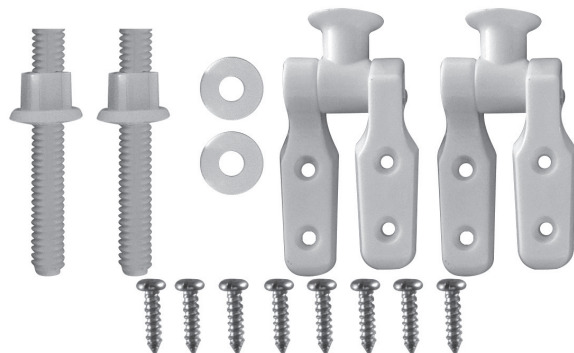

Modelos compatibles:
TAX - TKXM - TUX

VT143 B | REP-RV-043-BL

Bisagra tapa (por unidad)