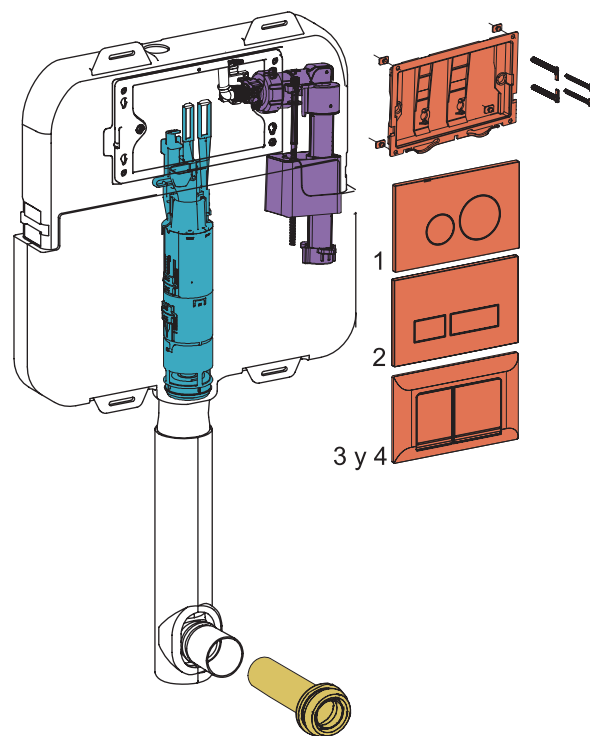

- VFI23 | REP-RE-023-00
  Válvula entrada de agua
- VF063 | REP-RD-063-00
  Válvula descarga de agua
- VTA54 | REP-RA-154-00
  Accionamiento
- 1 VTA50-01 | REP-RA-050-CR
- 2 VTA51-01 | REP-RA-051-CR
- 3 VTA52-B | REP-RA-052-BL
- 4 VTA52-01 | REP-RA-052-CR
- VTC25 | REP-RX-052-00
  Conexión

Depósito embutir extrachato

D92TE-B | DGU-DP-003-BL