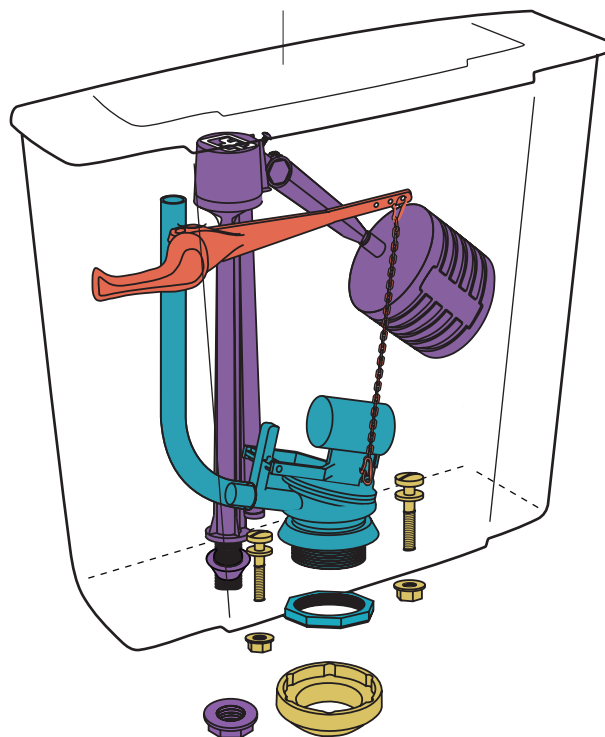

● VTA40 B | REP-RA-040-BL
Accionamiento

● VTC04 | REP-RX-018-00
Conexión

Línea Murano

DURXF | MUR-DP-002-BL

ZTDAE | REP-TD-002-BL
Tapa

Descarga Total

● VFI20 | REP-RE-020-00
VFI16 04 | REP-RE-416-00
Válvula entrada de agua