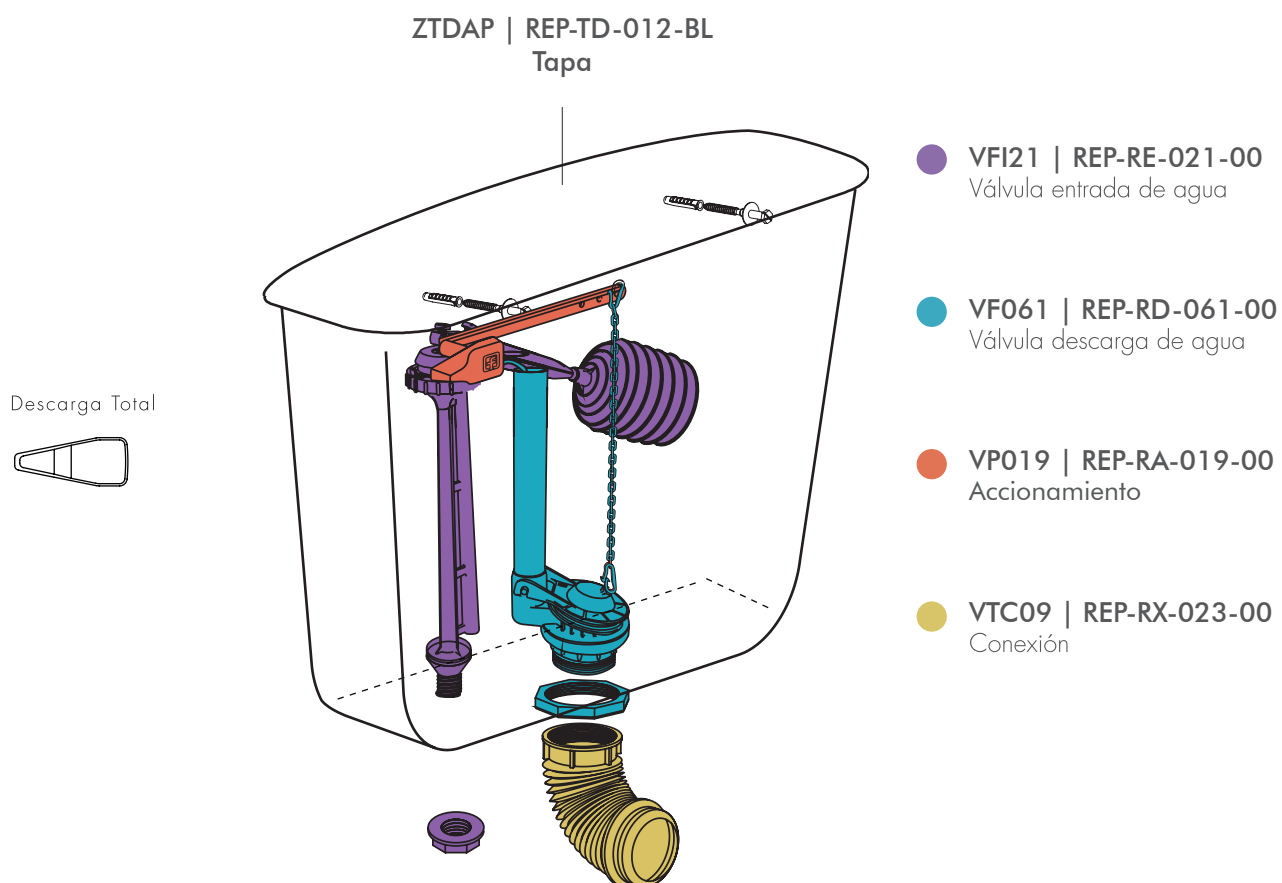

DEPÓSITOS VIGENTES

Línea Andina - Depósito de colgar

DPCXF | AND-DP-004-BL