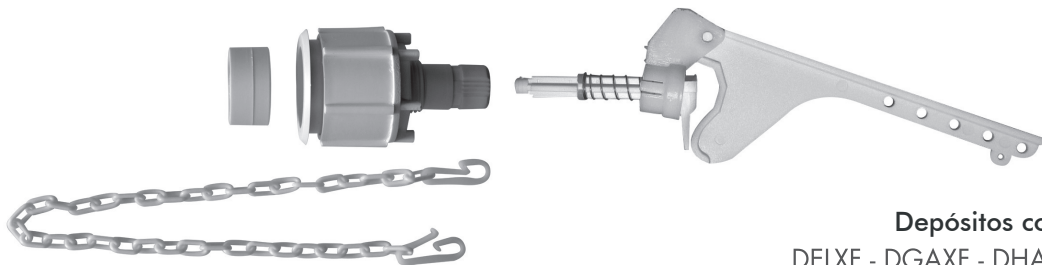

Botón liviano para depósitos ovales (por unidad)

VTA38 B | REP-RA-038-BL

Depósitos compatibles:
DLCXF - DVB - DVMXF - DZMXF

Tecla liviana para depósitos rectos (por unidad)

VTA39 B | REP-RA-039-BL

Depósitos compatibles:
DELXF - DGAXF - DHAXF - DKMXF
DKM6F - DNCXF - DNZXF - DURXF

Botón liviano para depósitos rectos (por unidad)

VTA40 B | REP-RA-040-BL

Depósitos compatibles:
DTEXF - DTE6F

Botón neumático para depósitos Espacio (por unidad)

VTA41 B | REP-RA-041-00

Depósitos compatibles:
DDMXF - DKMXF - DMAXF - DMEXF - DNCXF