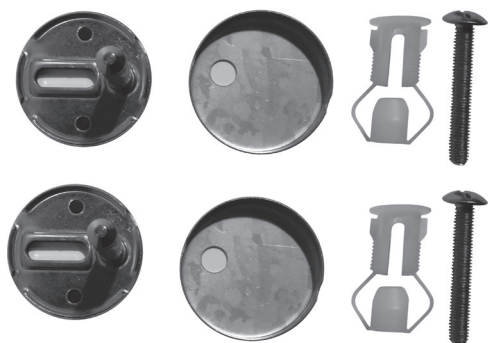

Bisagra tapa (por unidad)

Modelos compatibles:
TAX - TKXM - TUX

VT143 B | REP-RV-043-BL

Bisagra tapa (por unidad)

TAPAS ASIENTO

Modelos compatibles:
TUXUS - THXUS

VTI44 | REP-RV-044-00

Fijación para tapa asiento (por unidad)