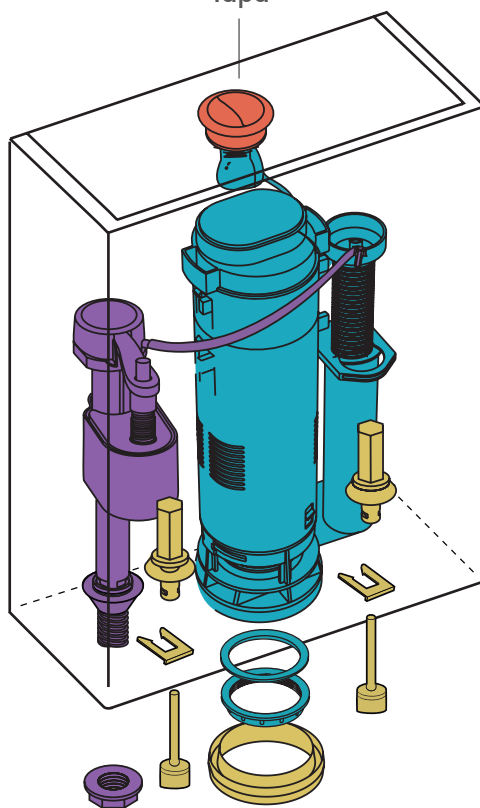

- **VFI18 | REP-RE-018-00**
  Válvula entrada de agua
- **VF060 | REP-RD-060-00**
  Válvula descarga de agua
- **VTA48 01 | REP-RA-048-CR**
  Accionamiento
- **VTC04 | REP-RX-018-00**
  Conexión

Línea Adriática Doble Descarga

DNWXF | ADR-DP-001-BL

ZTDRW | REP-TD-023-BL
Tapa