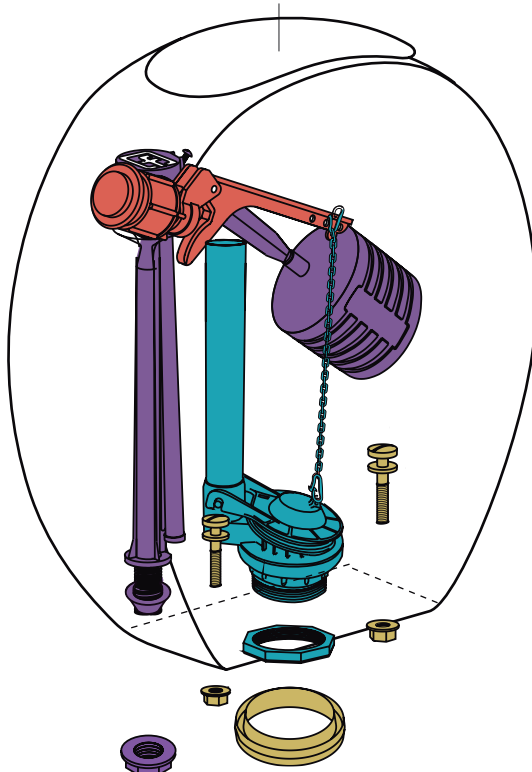

- **VFI20 | REP-RE-020-00**
  VFI16 04 | REP-RE-416-00
  Válvula entrada de agua
- **VF061 | REP-RD-061-00**
  Válvula descarga de agua
- **VTA38 B | REP-RA-038-BL**
  Accionamiento
- **VTC04 | REP-RX-018-00**
  Conexión

Línea Atuel

DMA6F | ATU-DP-002-BL