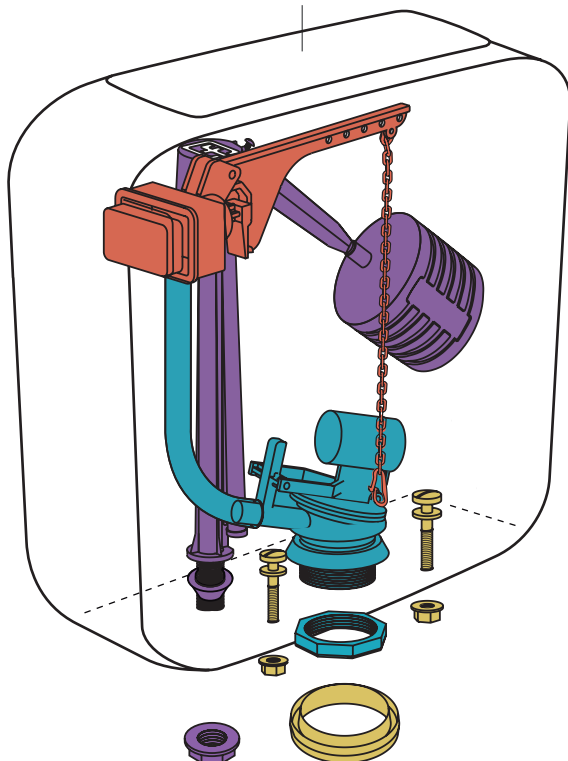

DEPÓSITOS DISCONTINUADOS

ZTDZM | REP-TD-041-BL
Tapa

Descarga Total

● VFI21 | REP-RE-021-00
VFI16 04 | REP-RE-416-00
Válvula entrada de agua

● VF051 | REP-RD-051-00
Válvula descarga de agua

● VTA39 B | REP-RA-039-BL
Accionamiento

● VTC04 | REP-RX-018-00
Conexión

Línea Adriática

DZMXF | ADR-DP-004-BL

Descarga total
↓
Descarga parcial