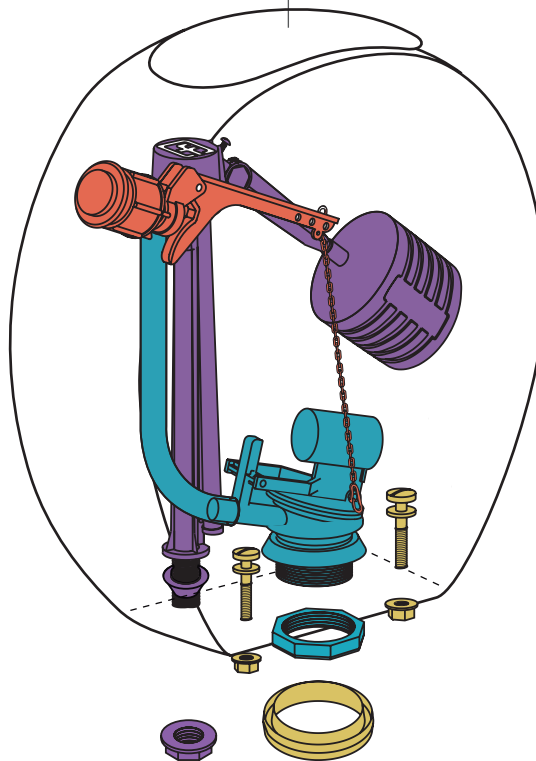

ZTDML | REP-TD-028-BL
Tapa

Descarga Total

- VFI21 | REP-RE-021-00
  VFI16 04 | REP-RE-416-00
  Válvula entrada de agua
- VF051 | REP-RD-051-00
  Válvula descarga de agua
- VTA38 B | REP-RA-038-BL
  Accionamiento
- VTC04 | REP-RX-018-00
  Conexión

Línea Mayo

DMAXF | MAY-DP-005-AL

Descarga Total
Descarga Parcial