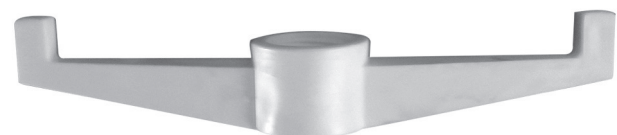

Depósitos compatibles:
DAF - DCF - DDA - DDM - DMA
DMAB - DMP - DNF - DPA - DSD

VP630 | REP-RA-630-00

Puente de fijación tapa c/tirador mod. ovales (x10 un.)

Depósito compatible:
DVC

VP370 | REP-RA-370-00