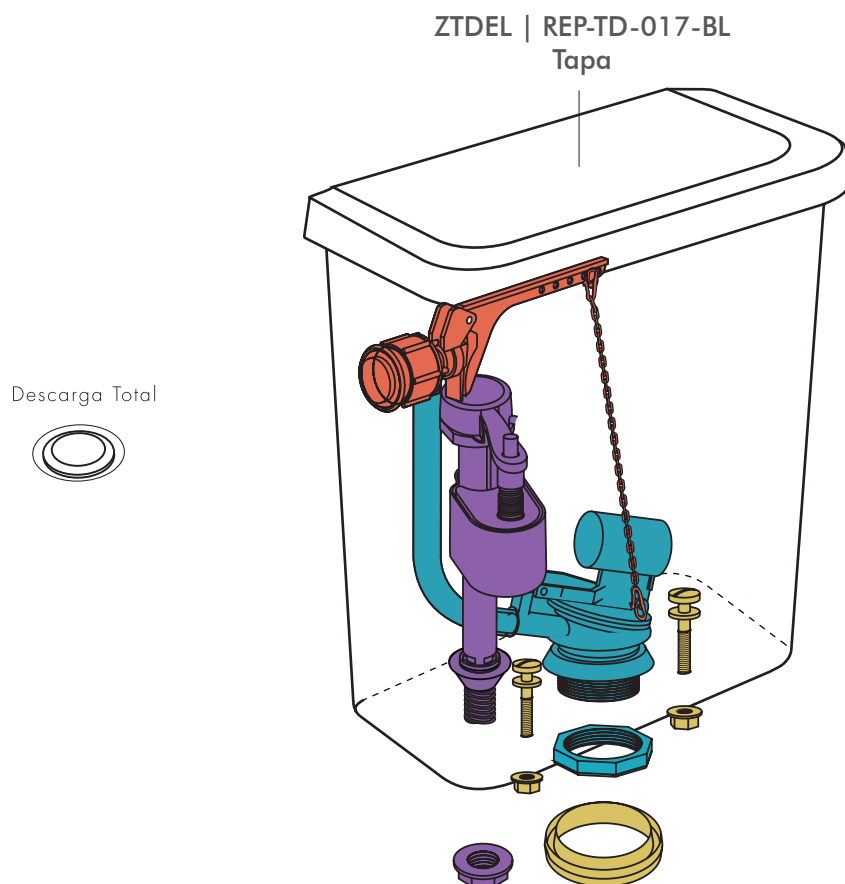

DEPÓSITOS DISCONTINUADOS

- VFI18 | REP-RE-018-00
  Válvula entrada de agua
- VF051 | REP-RD-051-00
  Válvula descarga de agua
- VTA40 B | REP-RA-040-BL
  Accionamiento
- VTC04 | REP-RX-018-00
  Conexión

Línea Trento

DELXF | TRE-DP-001-BL