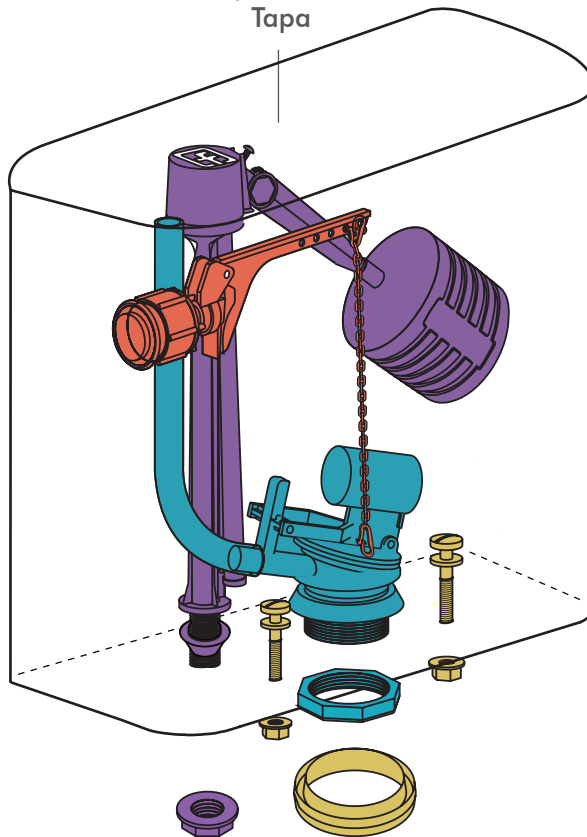

ZTDNC | REP-TD-029-BL
Tapa

Descarga Total

- VFI21 | REP-RE-021-00
  VFI16 04 | REP-RE-416-00
  Válvula entrada de agua
- VF051 | REP-RD-051-00
  Válvula descarga de agua
- VTA40 B | REP-RA-040-BL
  Accionamiento
- VTC04 | REP-RX-018-00
  Conexión

Línea Niza

DNCXF | NIZ-DP-001-BL

Descarga Total