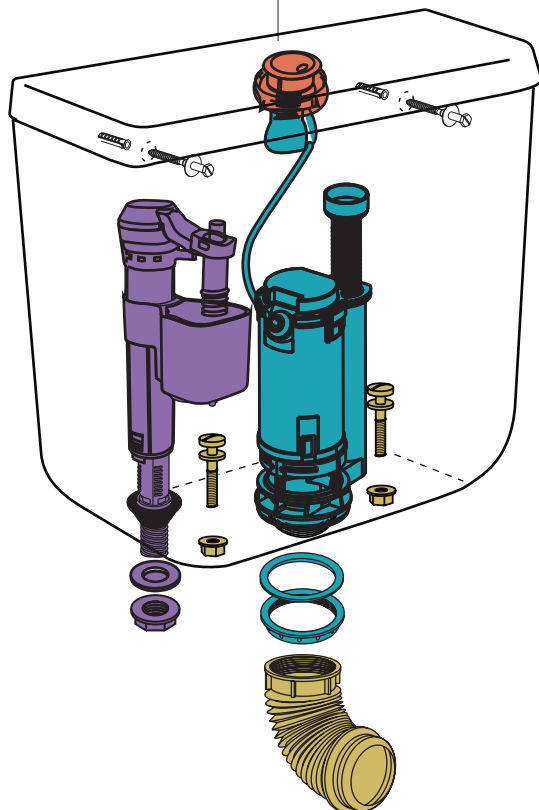

Línea Veneto Doble Descarga

DTW6F | VNT-DP-001-BL

ZTDCM | REP-TD-053-BL

Tapa

Descarga Total 4,5lt.

 Descarga parcial 3lt.

- VFI18 | REP-RE-018-00
Válvula entrada de agua
- VF059 | REP-RD-059-00
Válvula descarga de agua
- VTA47 01 | REP-RA-047-CR
Accionamiento
- VTC04 | REP-RX-018-00
Conexión

Línea Limay - Depósito de colgar Doble Descarga

DCW4A | LMY-DP-006-BL

DEPÓSITOS VIGENTES

ZTDCM | REP-TD-053-BL

Tapa

● VFI18 | REP-RE-018-00
Válvula entrada de agua

● VF059 | REP-RD-059-00
Válvula descarga de agua