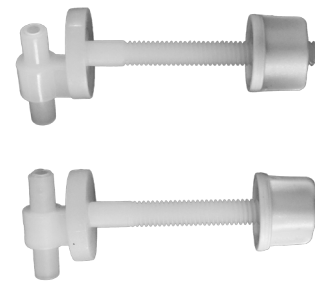

Depósitos compatibles:
TFW

VPTOR | REP-RV-053-00

Juego de tornillo de fijación 1 un. (1 par)