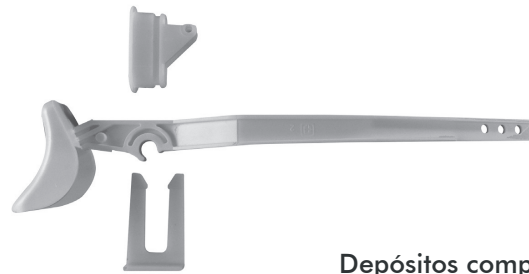

VIP19 | REP-RA-119-00

Palanca accionamiento depósitos (por unidad)

VP019 | REP-RA-019-00

Depósitos compatibles:
DAF - DCF - DDA - DDM - DMA
DME - DMP - DNF - DVC

VTA31 B | REP-RA-031-BL

Tirador completo blanco (por unidad)