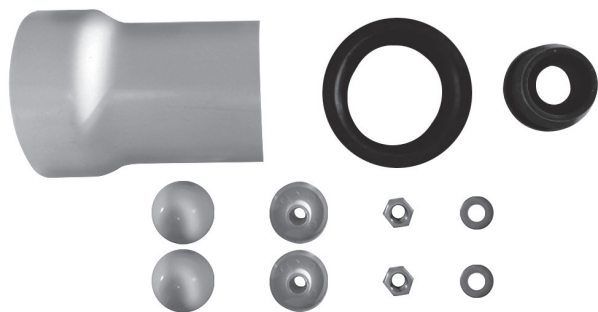

LÍNEAS DE COLGAR

Modelos compatibles:
IAC - IHPJ - IKPJ

VPIAC | REP-CI-007-00

Accesorios para inodoros de colgar (por unidad)

Modelos compatibles:
BAC1J/3J - BHP1J/3J - BKP1J/3J

VPBAC | REP-CI-004-00

Accesorios para bidé de colgar (por unidad)