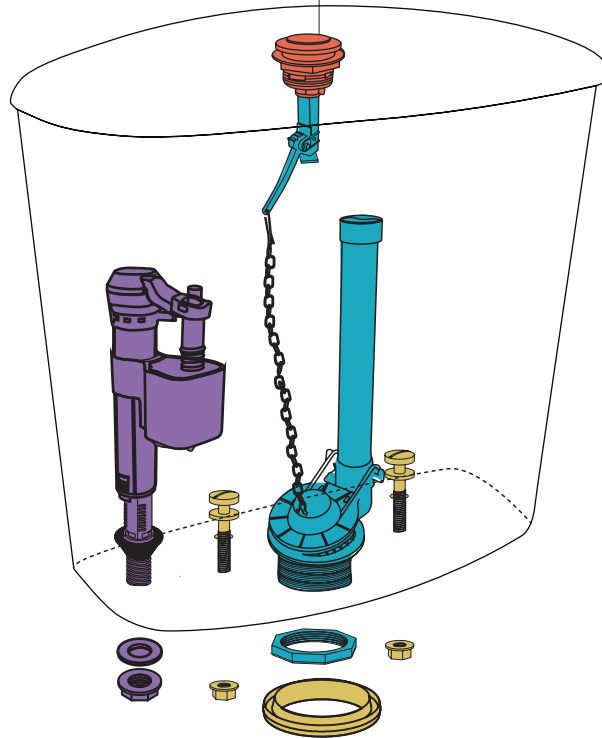

Línea Mayo

DFLXF | DGU-DP-002-BL

DEPÓSITOS VIGENTES

ZTDFL | REP-TD-048-BL
Tapa

Descarga Total

- **VFI18 | REP-RE-018-00**
Válvula entrada de agua
- **VF061 | REP-RD-061-00**
Válvula descarga de agua
- **VTA53 01 | REP-RA-053-CR**
Accionamiento
- **VTC09 | REP-RX-023-00**
Conexión

Línea Mayo - Depósito de colgar

DFCXF | DGU-DP-001-BL

ZTDWL | REP-TD-049-BL
Tapa

Descarga total 4,5lt

Descarga parcial 3lt

- **VFI18 | REP-RE-018-00**
Válvula entrada de agua
- **VF059 | REP-RD-059-00**
Válvula descarga de agua
- **VTA47 01 | REP-RA-047-CR**
Accionamiento
- **VTC04 | REP-RX-018-00**
Conexión

Línea Andina Doble Descarga

DAW4A | AND-DP-009-BL

ZTDWL | REP-TD-049-BL
Tapa

Descarga total 4,5lt

- **VFI18 | REP-RE-018-00**
Válvula entrada de agua
- **VF061 | REP-RD-061-00**
Válvula descarga de agua
- **VTA53 01 | REP-RA-053-CR**
Accionamiento
- **VTC04 | REP-RX-018-00**
Conexión