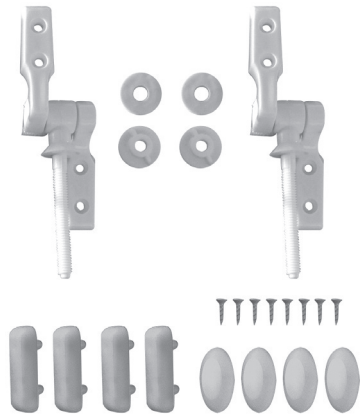

Modelos compatibles:
TGA - TLC - TVC - THIM

VT134 B | REP-RV-034-BL

Bisagra línea Verona - Milano - Avignon (por unidad)

Modelo compatible:
TVI

VT135 B | REP-RV-035-BL

Bisagra línea Victoria (por unidad)

Modelos compatibles:
TAN - TFN - TPN - TUR