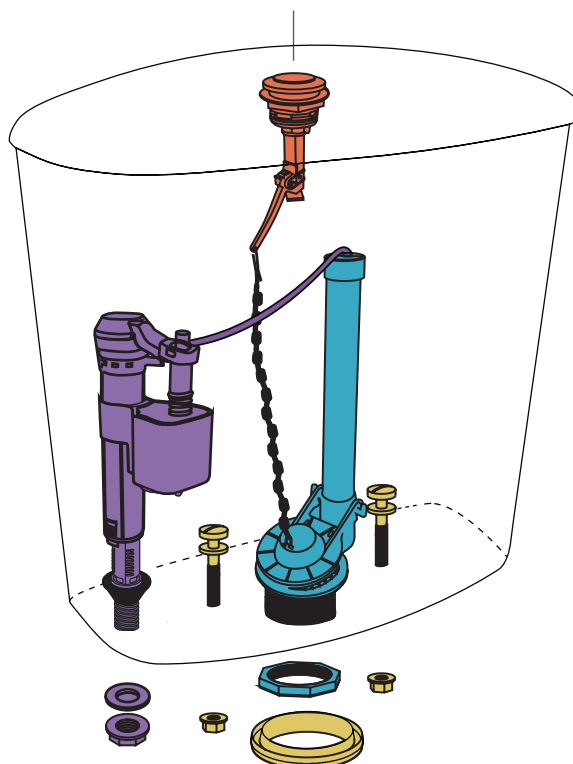

ZTDFL | REP-TD-048-BL
Tapa

Descarga Total

- **VFI18 | REP-RE-018-00**
  Válvula entrada de agua
- **VF061 | REP-RD-061-00**
  Válvula descarga de agua
- **VTA53 01 | REP-RA-053-CR**
  Accionamiento
- **VTC04 | REP-RX-018-00**
  Conexión

Línea Mayo

DFLXF | DGU-DP-002-BL