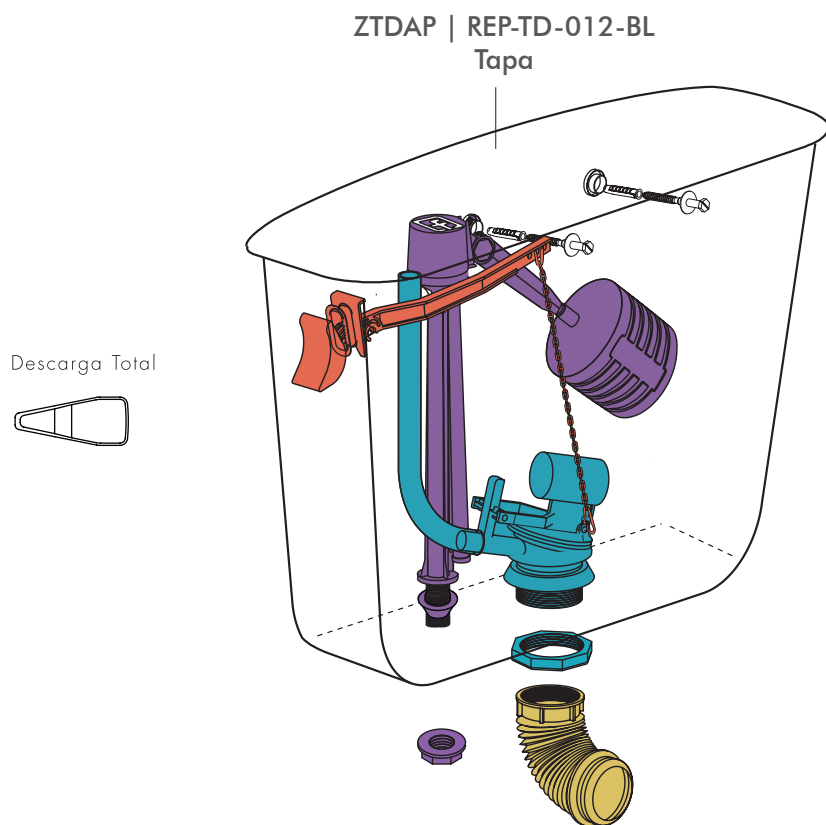

DEPÓSITOS DISCONTINUADOS

- VFI21 | REP-RE-021-00
  VFI16 04 | REP-RE-416-00
  Válvula entrada de agua
- VF051 | REP-RD-051-00
  Válvula descarga de agua
- VS913 | REP-RA-013-00
  Accionamiento
- VTC09 | REP-RX-023-00
  Conexión

Línea Andina/Mayo - Depósito de colgar

DARXF | MAY-DP-004-BL