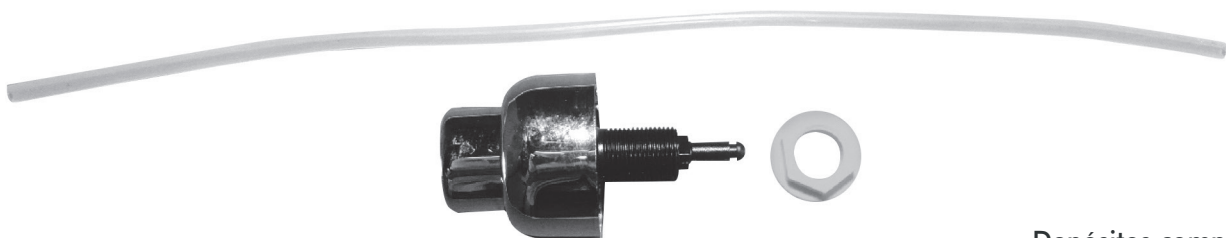

Depósitos compatibles:
DTEXF - DTE6F

Botón neumático para depósitos Espacio (por unidad)

VTA41 B | REP-RA-041-00