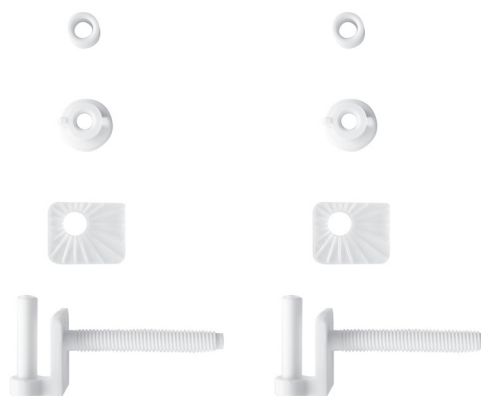

REPUESTOS VARIOS

TAPAS ASIENTO

Modelos compatibles:
TGA - THI - TKM - TLC - TVC

VPTOR 04 | REP-RV-004-00

Fijación de tapa asiento Milano - Verona - Bari (x un.)

Modelo compatible:
TSP

VPTOR 05 | REP-RV-005-00