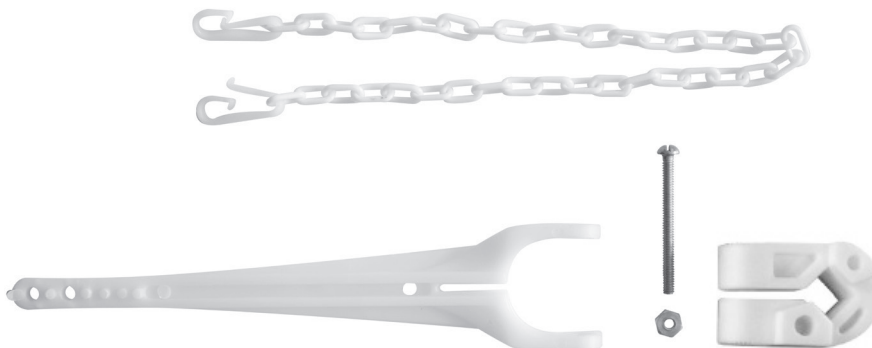

Horquilla y palanca para manija cromada (por unidad)

VTA34 R6 | REP-RA-634-00

Depósito compatible:
DAEXF

Palanca para manija cromada - Victoria (por 10 unidades)

VP261 | REP-RA-261-00

Depósito compatible:
DAEXF