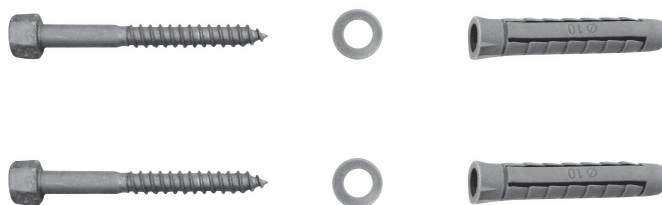

VTP05 | REP-RX-034-00

Fijación de inodoro/bidé a piso parte cerámica (x un.)

Modelo compatible:
IHLJ

VTP06 | REP-RX-035-00

Fijación de inodoro a piso (por unidad)

Modelos compatibles:
BRA1J / 3J - IRCJ - IRLJ