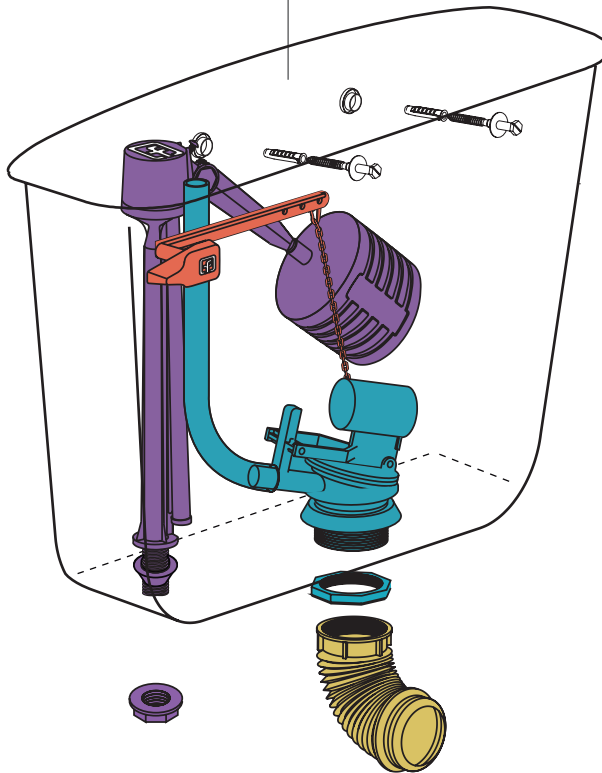

ZTDAC | REP-TD-009-BL
Tapa

Descarga Total

- VFI21 | REP-RE-021-00
  VFI16 04 | REP-RE-416-00
  Válvula entrada de agua
- VF051 | REP-RD-051-00
  Válvula descarga de agua
- VP019 | REP-RA-019-00
  Accionamiento
- VTC09 | REP-RX-023-00
  Conexión

Línea Andina/Mayo - Depósito de colgar

DACXF | AND-DP-001-BL

Descarga Total