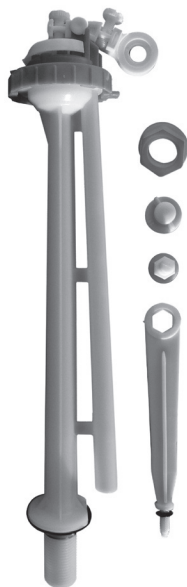

Válvula de entrada de agua descarga dual
 (telescópica, regulación 8" a 12") (por unidad)

Depósitos compatibles:

DEW6F - DEWXF - DJW6F - DTW6F

VFI19 | REP-RE-019-00

Válvula de entrada de agua 10" descarga
 dual (por unidad)