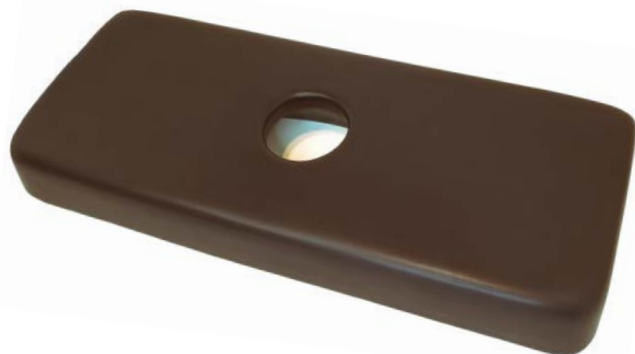

R1112

Tapa depósito link Marrón. Blister x1