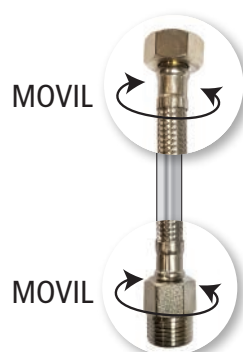

20 cm.

25 cm.

30 cm.

35 cm.

40 cm.

50 cm.