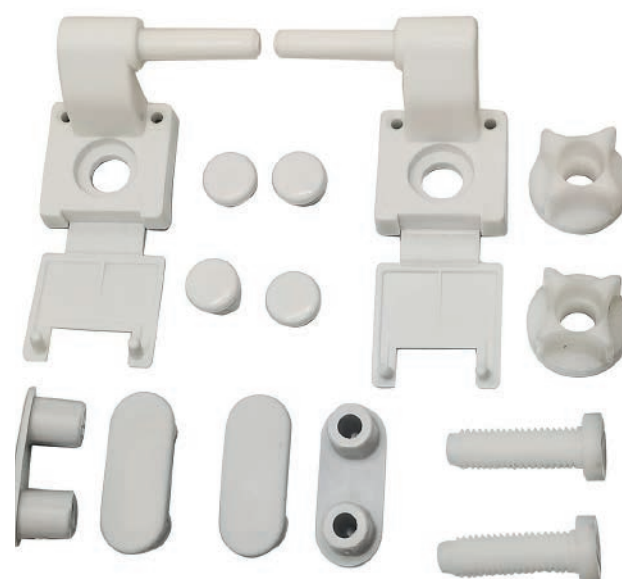

RTAP50 Herraje asiento Vogue Plus. Blister x2