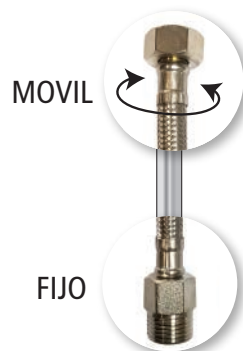

FLEXIBLES ROTATIVOS DE 1/2 - BLISTER X 1

FR020 Medida 20 cm.

FR025 Medida 25 cm.

FR030 Medida 30 cm.

FR035 Medida 35 cm.

FR040 Medida 40 cm.

FR050 Medida 50 cm.