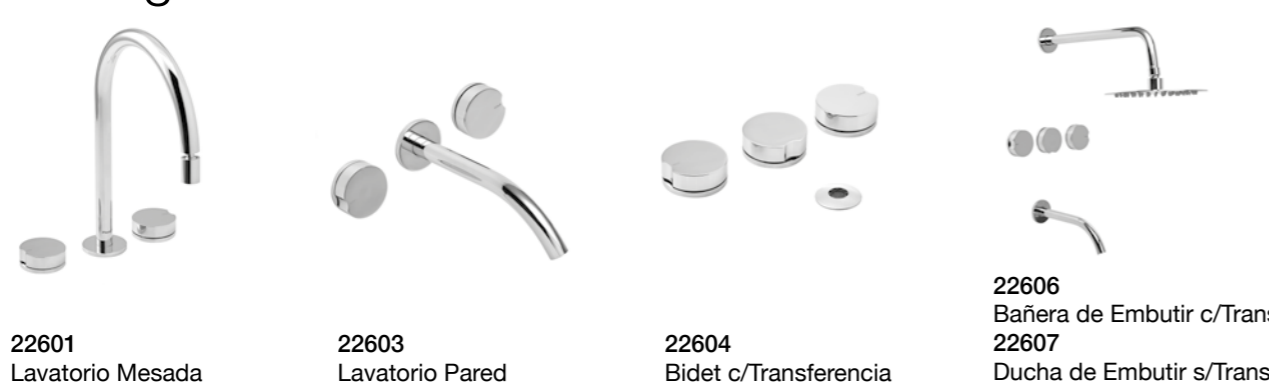

22603ST
Lavatorio Pared Steel

22604ST
Bidet c/Transferencia Steel

22606ST
Bañera de Embutir c/Transferencia Steel
22607ST
Ducha de Embutir s/Transferencia Steel

Lounge

22601
Lavatorio Mesada

22603
Lavatorio Pared

22604
Bidet c/Transferencia

22606
Bañera de Embutir c/Transf.
22607
Ducha de Embutir s/Transf.