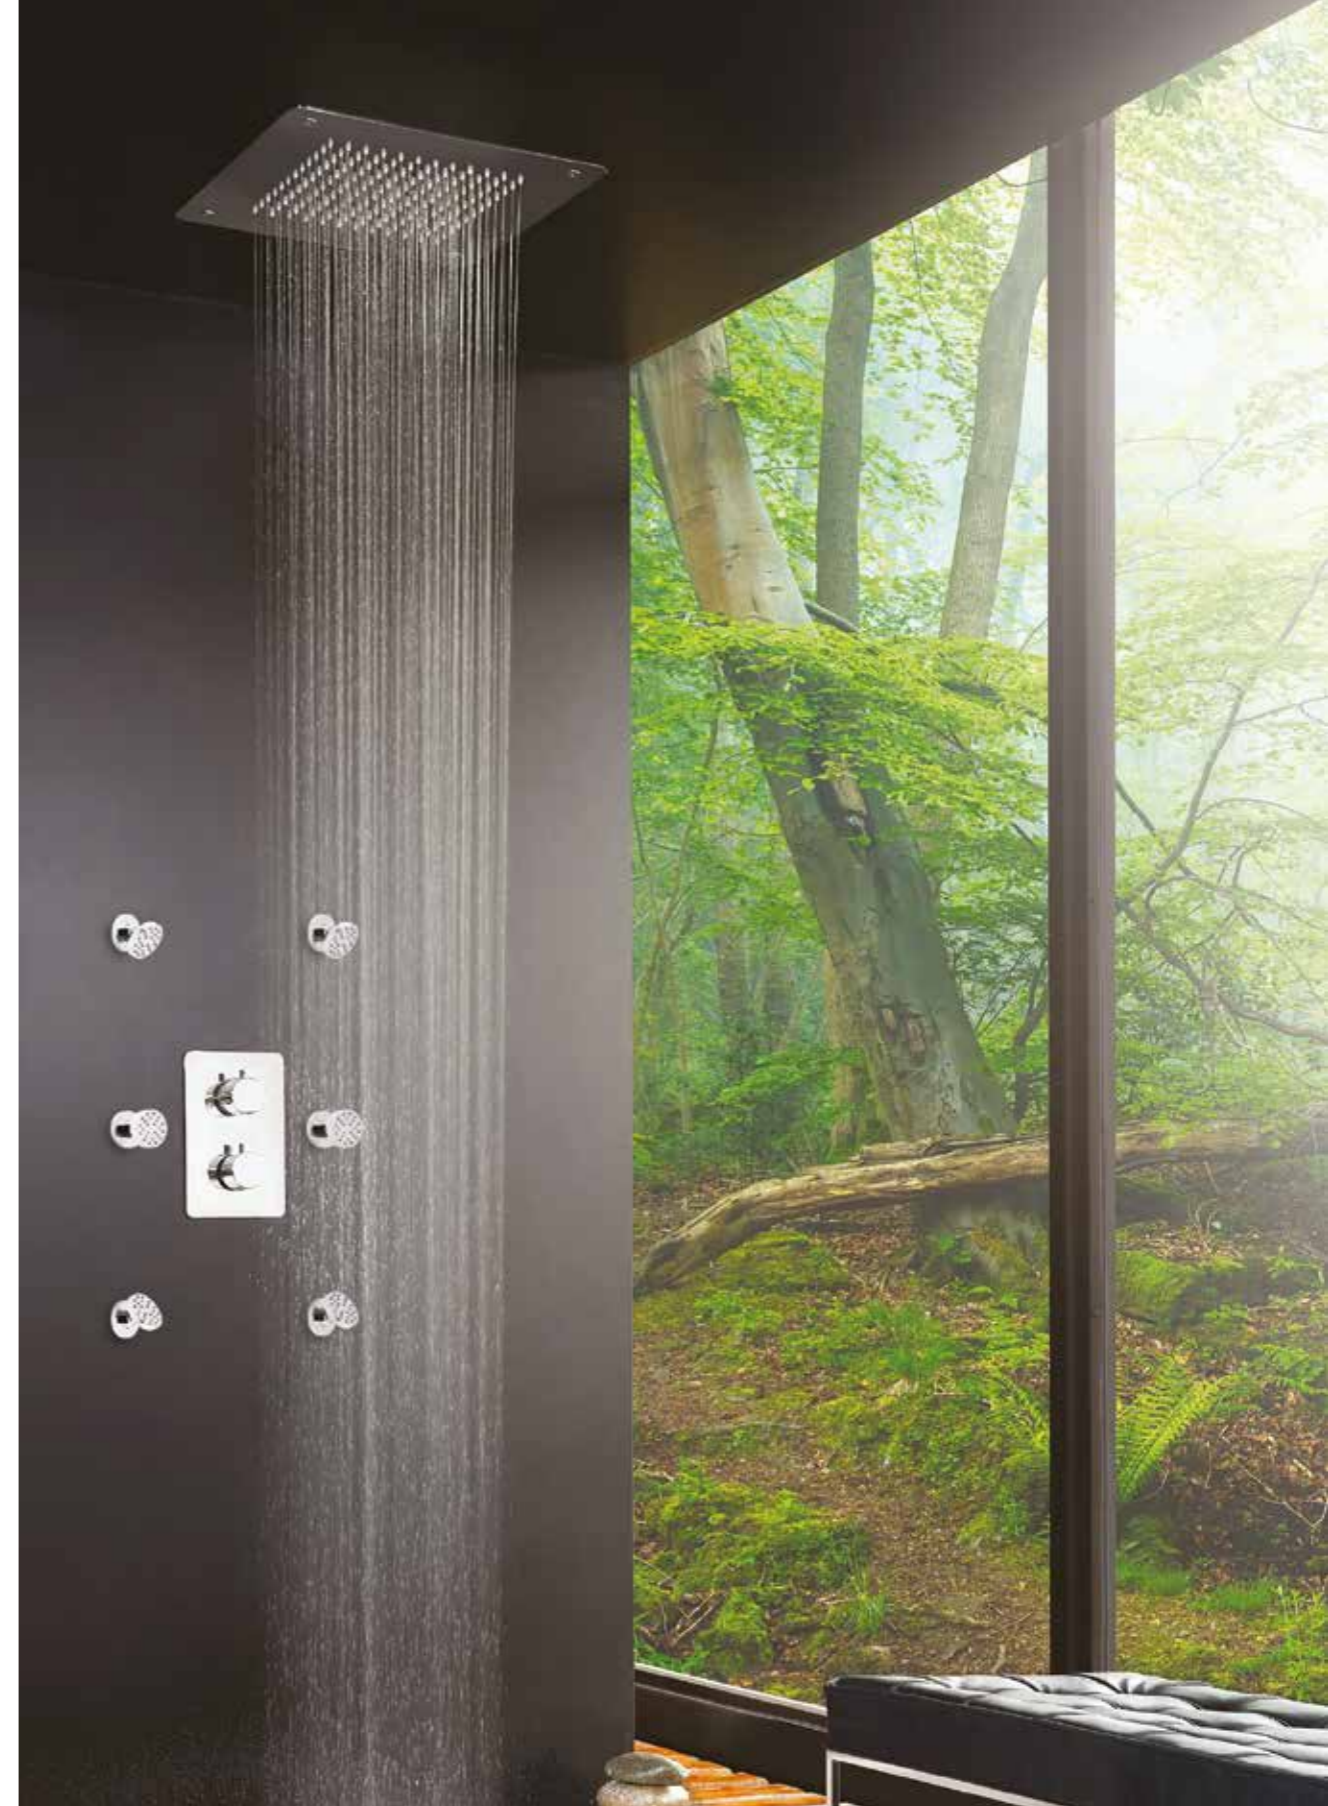

43004
Temporizado
Lavatorio Pared

43010
Temporizado Lavatorio
Mesada Lujo

43031
Temporizado Mingitorio

43036
Válvula Descarga de
Inodoro con Tapa

Piazza Terme

54010NE
Grifería de piso
c/duchador Negra
para bañera isla