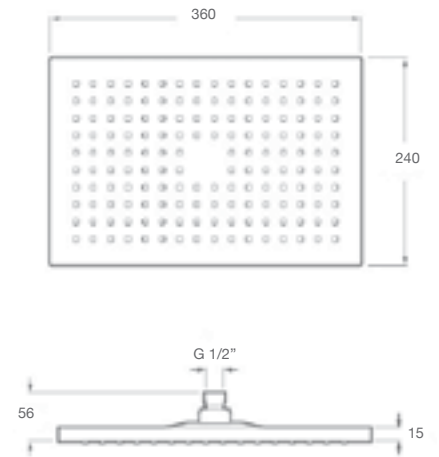

RAINSENSE

A5B3050C00 - Rociador Rectangular

Rociador de pared o techo orientable ABS cromado brillante. No incluye kit/brazo soporte a pared-techo.