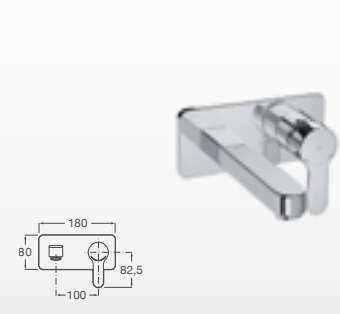

*Porque la simplicidad
no está reñida
con la elegancia*

GRIFERÍA PARA LAVATORIO

Mezclador monomando cuerpo liso para lavatorio. Apertura en agua fría. Incluye desagüe fijo. Cromado.
A5A3K09C0L

COLD
START

Mezclador monomando caño alto y cuerpo liso para lavatorio. Apertura en agua fría. Incluye desagüe fijo. Cromado.
A5A3L09C0L

COLD
START

Mezclador monomando empotrable para lavabo. Incluye desagüe fijo. Cromado. **A5A3M09C0L**
A completar con cuerpo empotrable: **A525220603**