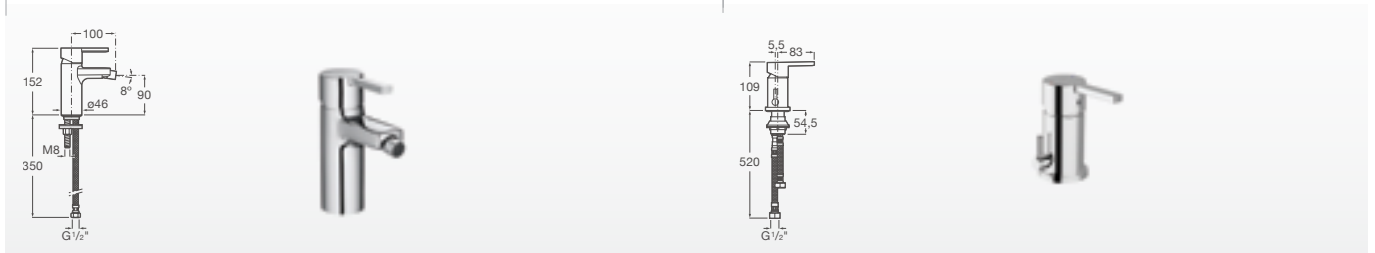

GRIFERÍA PARA BIDÉ

Mezclador monomando monoblock cuerpo liso para bidé. Incluye desagüe fijo. Cromado.
A5A6296C0L

Mezclador monomando lluvia para bidé. Incluye desagüe fijo. Cromado.
A5A7096C0L