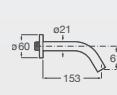

GRIFERÍA PARA BAÑO Y DUCHA

Mezclador monomando exterior para baño-ducha con accesorios. Cromado.
A5A0187C0L

Mezclador monomando exterior para ducha con accesorios. Cromado.
A5A2087C00

Kit empotrable para baño-ducha, con brazo de ducha 215 mm, rociador Ø80 mm y caño de bañera.
A5D1287C0L

Kit empotrable para ducha, con brazo de ducha 215 mm y rociador Ø80 mm.
A5D1387C0L