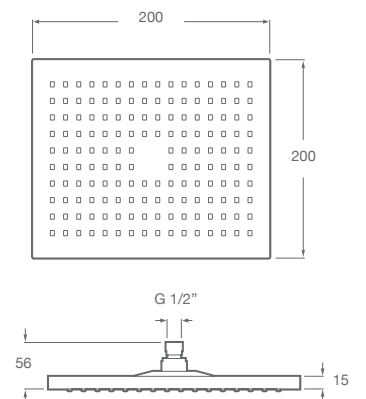

RAINDREAM

A5B2450C00 - Rociador Square

Rociador de pared o techo orientable de acero inoxidable cromado. No incluye kit de soporte.

RAINSENSE

A5B2350C00 - Rociador Square

Rociador de pared o techo orientable ABS cromado brillante. No incluye kit/brazo soporte a pared-techo.