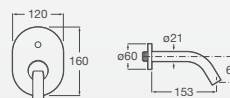

Kit empotrable para baño-ducha, con brazo de ducha 215 mm, rociador Ø80 mm y caño de bañera.
A5D1225C0L

Kit empotrable para ducha, con brazo de ducha 215 mm y rociador Ø80 mm.
A5D1325C0L

Roca

C O R A L

La sencillez y la funcionalidad se unen en una propuesta de grifería de líneas clásicas y alma esencial.