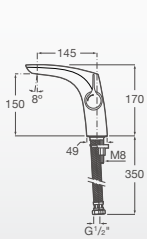

GRIFERÍA PARA LAVATORIO

Mezclador monomando cuerpo liso para lavatorio. Apertura en agua fría. Incluye desagüe click-clack. Cromado.

A5A323AC0L

COLD
START

Mezclador monomando caño alto y cuerpo liso para lavatorio. Apertura en agua fría. Incluye desagüe click-clack. Cromado.