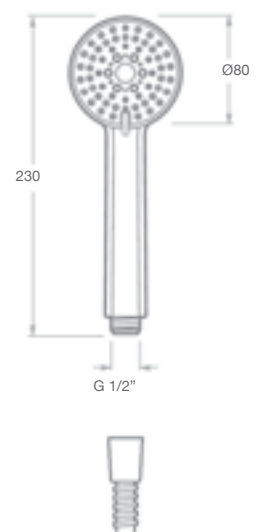

Kit empotrable para ducha, con brazo de ducha 215 mm y rociador Ø80 mm.
A5D1387C0L

L 9 0

GRIFERÍA PARA BAÑERA

Grifería monomando de pie para baño-ducha con inversor automático, ducha de mano, soporte ducha integrado y flexible de 1,50 m.
A5A2701C00

SENSUM

A5B1307C07 - Set de Ducha Round

Set de ducha. Incluye ducha de mano de 130 mm. de 4 funciones, soporte de ducha articulado y flexible de PVC satinado de 1,7 m.

STELLA

A5B1C03C07 - Set de Ducha

Set de ducha. Incluye ducha de mano de 100 mm. de 3 funciones, soporte de ducha articulado y flexible de PVC satinado de 1,7 m.

STELLA

A5B1303C07 - Set de Ducha

Set de ducha. Incluye ducha de mano de 80 mm. de 3 funciones, soporte de ducha articulado y flexible de PVC satinado de 1,7 m.

RAINDREAM

A5B2550C00 - Rociador Round

Rociador de pared o techo orientable de acero inoxidable cromado. No incluye kit de soporte.