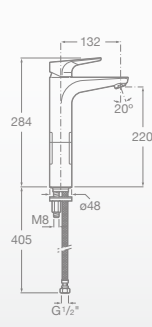

entre
la sobriedad
y la elegancia

ATLAS

GRIFERÍA PARA LAVATORIO

Mezclador monomando cuerpo liso para lavatorio. Apertura en agua fría. Incluye desagüe fijo. Cromado. **A5A3290C0L**

COLD START

Mezclador monomando caño alto y cuerpo liso para lavatorio. Apertura en agua fría. Incluye desagüe fijo. Cromado. **A5A3790C0L**