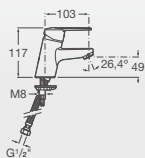

VICTORIA

GRIFERÍA PARA LAVATORIO

Mezclador monomando cuerpo liso para lavatorio.
Incluye desagüe fijo. Cromado.
A5A3225C0L