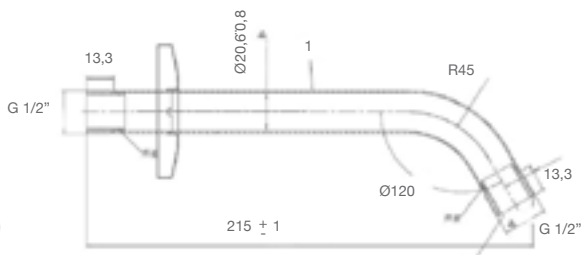

STELLA

A5B0750C00 - Brazo Pared

Brazo de pared de 215 mm. Cromado brillante. Compatible con rociadores Stella.