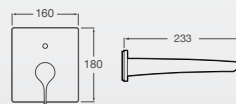

Mezclador monomando lluvia para bidé. Incluye desagüe click-clack. Cromado.

A5A703AC0L