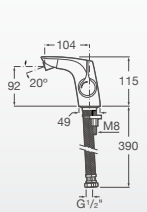

GRIFERÍA PARA BIDÉ

Mezclador monomando monoblock cuerpo liso para bidé. Apertura en agua fría. Incluye desagüe click-clack. Cromado.

A5A623AC0L

COLD
START