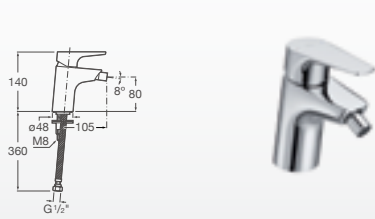

GRIFERÍA PARA BIDÉ

Mezclador monomando monoblock cuerpo liso para bidé. Incluye desagüe fijo. Cromado. **A5A6290C0L**