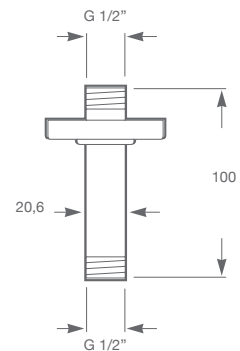

L100

A5B0450C00 - Brazo Techo Redondo

Brazo de techo redondo de 100 mm. Cromado brillante. Compatible con rociadores Rainsense y Raindream.