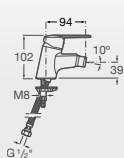

*La funcionalidad
como premisa*

VICTORIA

GRIFERÍA PARA LAVATORIO

Mezclador monomando cuerpo liso para lavatorio.
Incluye desagüe fijo. Cromado.
A5A3225C0L

GRIFERÍA PARA BIDÉ

Mezclador monomando monoblock cuerpo liso para bidé.
Incluye desagüe fijo. Cromado.
A5A6225C0L