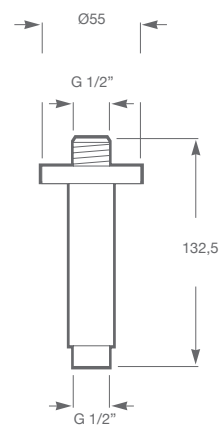

STELLA

A5B0750C00 - Brazo Pared

Brazo de pared de 215 mm. Cromado brillante. Compatible con rociadores Stella.

L100

A5B1050C00 - Brazo Techo Cuadrado

Brazo de techo cuadrado de 100 mm. Cromado brillante. Compatible con rociadores Rainsense y Raindream.