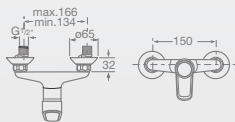

GRIFERÍA PARA BAÑO Y DUCHA

Mezclador monomando exterior para baño-ducha con accesorios. Cromado.
A5A0187C0L

Mezclador monomando exterior para ducha con accesorios. Cromado.
A5A2087C00

Kit empotrable para baño-ducha, con brazo de ducha 215 mm, rociador Ø80 mm y caño de bañera.
A5D1287C0L

Kit empotrable para ducha, con brazo de ducha 215 mm y rociador Ø80 mm.
A5D1387C0L