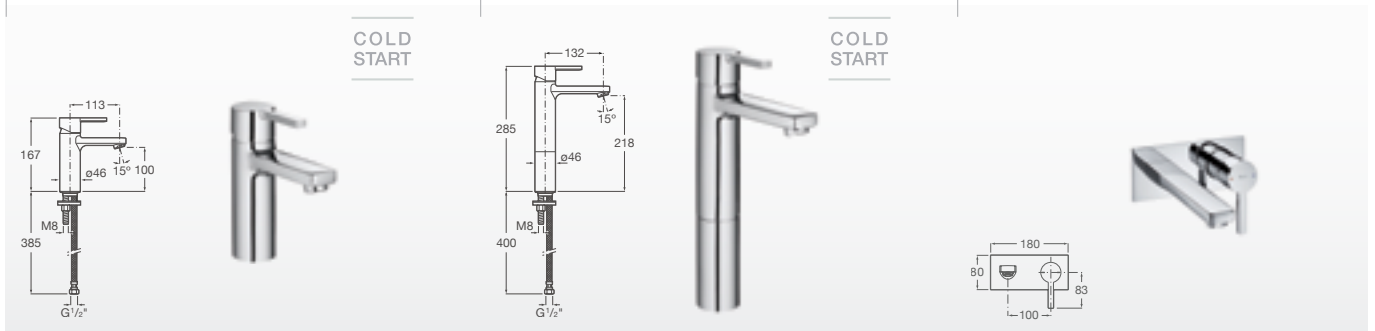

GRIFERÍA PARA LAVATORIO

Mezclador monomando cuerpo liso para lavatorio. Apertura en agua fría. Incluye desagüe fijo. Cromado.
A5A3296C0L

Mezclador monomando caño alto y cuerpo liso para lavatorio. Apertura en agua fría. Incluye desagüe fijo. Cromado.
A5A3796C0L

Mezclador monomando empotrable para lavatorio. Incluye desagüe fijo. Cromado.
A5A3596C0L
A completar con cuerpo empotrable:
A525220603