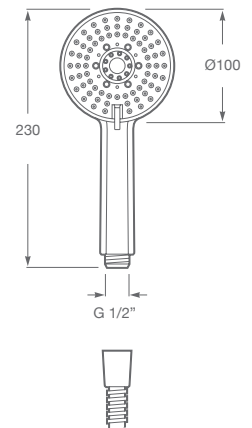

Kit empotrable para ducha, con brazo de ducha 215 mm y rociador Ø80 mm.
A5D1387C0L

L 9 0

GRIFERÍA PARA BAÑERA

Grifería monomando de pie para baño-ducha con inversor automático, ducha de mano, soporte ducha integrado y flexible de 1,50 m.
A5A2701C00

SENSUM

A5B1307C07 - Set de Ducha Round

Set de ducha. Incluye ducha de mano de 130 mm. de 4 funciones, soporte de ducha articulado y flexible de PVC satinado de 1,7 m.

STELLA

A5B1C03C07 - Set de Ducha

Set de ducha. Incluye ducha de mano de 100 mm. de 3 funciones, soporte de ducha articulado y flexible de PVC satinado de 1,7 m.

STELLA

A5B1303C07 - Set de Ducha

Set de ducha. Incluye ducha de mano de 80 mm. de 3 funciones, soporte de ducha articulado y flexible de PVC satinado de 1,7 m.

RAINDREAM

A5B2550C00 - Rociador Round

Rociador de pared o techo orientable de acero inoxidable cromado. No incluye kit de soporte.