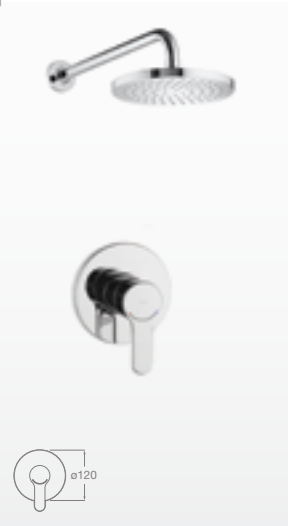

Mezclador monomando exterior para baño-ducha con accesorios. Cromado.
A5A0109C0L

Mezclador monomando exterior para ducha con accesorios. Cromado.
A5A2009C02

Kit empotrable para baño-ducha, con brazo de ducha 400 mm, rociador RainSense Ø200 mm y caño de bañera.
A5D1209C0L

Kit empotrable para ducha, con brazo de ducha 400 mm y rociador RainSense Ø200 mm.
A5D1309C0L

Roca

VICTORIA

La versatilidad es la clave de una grifería de contornos sutilmente redondeados en la que no existen las aristas ni las líneas rectas.