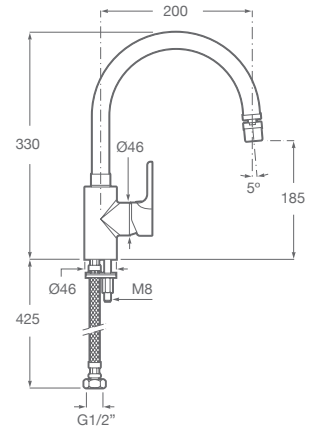

L20

L20 PICO ALTO

A5A8409C0L

Grifería monocomando para cocina con caño giratorio. Incluye enlaces de alimentación flexibles. Apertura en agua fría. Con aireador y rótula móvil.