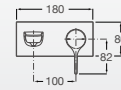

A5A3A3AC0L

COLD
START

Mezclador monomando empotrable para lavatorio. Incluye desagüe click-clack. Cromado.

A5A353AC0L

A completar con cuerpo empotrable:
A525220603

GRIFERÍA PARA BIDÉ

Mezclador monomando monoblock cuerpo liso para bidé. Apertura en agua fría. Incluye desagüe click-clack. Cromado.