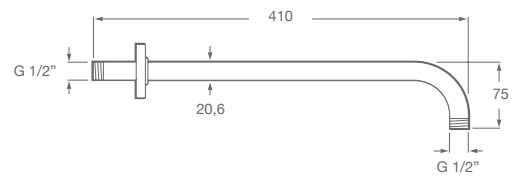

L400

A5B0950C00 - Brazo Pared Cuadrado

Brazo de pared cuadrado de 400 mm. Cromado brillante. Compatible con rociadores Rainsense y Raindream.

L400

A5B0250C00 - Brazo Pared Redondo

Brazo de pared redondo de 400 mm. Cromado brillante. Compatible con rociadores Rainsense y Raindream.