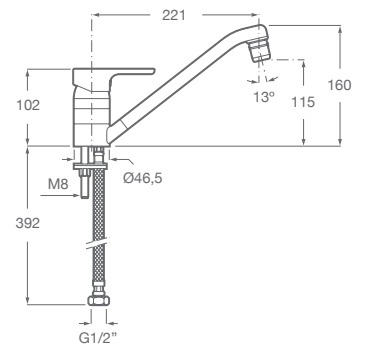

L20 PICO BAJO

A5A8909C0L

Grifería monocomando para cocina con caño giratorio. Incluye enlaces de alimentación flexibles. Apertura en agua fría. Con aireador y rótula móvil.