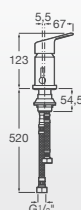

vuelta a lo esencial.

CORAL

GRIFERÍA PARA LAVATORIO

Mezclador monomando cuerpo liso para lavatorio. Incluye desagüe fijo. Cromado.
A5A3287C0L

GRIFERÍA PARA BIDÉ

Mezclador monomando lluvia para bidé. Incluye desagüe fijo. Cromado.
A5A7087C0L