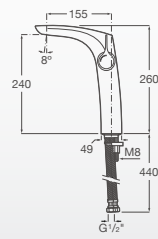

Mezclador monomando caño alto y cuerpo liso para lavatorio. Apertura en agua fría. Incluye desagüe click-clack. Cromado.

A5A3A3AC0L

COLD
START