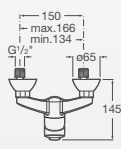

Kit empotrable para baño-ducha, con brazo de ducha 215 mm, rociador Ø80 mm y caño de bañera.
A5D1225C0L

Kit empotrable para ducha, con brazo de ducha 215 mm y rociador Ø80 mm.
A5D1325C0L

Roca

C O R A L

La sencillez y la funcionalidad se unen en una propuesta de grifería de líneas clásicas y alma esencial.