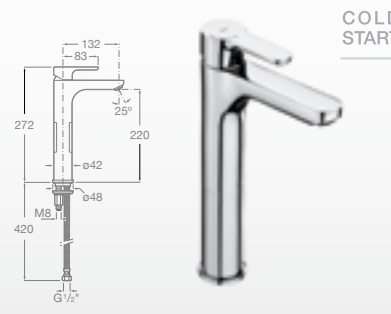

*Porque la simplicidad
no está reñida
con la elegancia*

GRIFERÍA PARA LAVATORIO

Mezclador monomando cuerpo liso para lavatorio. Apertura en agua fría. Incluye desagüe fijo. Cromado.
A5A3K09C0L

COLD
START

Mezclador monomando caño alto y cuerpo liso para lavatorio. Apertura en agua fría. Incluye desagüe fijo. Cromado.
A5A3L09C0L

COLD
START

Mezclador monomando empotrable para lavabo. Incluye desagüe fijo. Cromado. **A5A3M09C0L**
A completar con cuerpo empotrable: **A525220603**