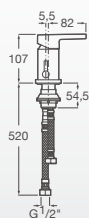

Mezclador monomando lluvia para bidé. Incluye desagüe click-clack. Cromado.

A5A703AC0L