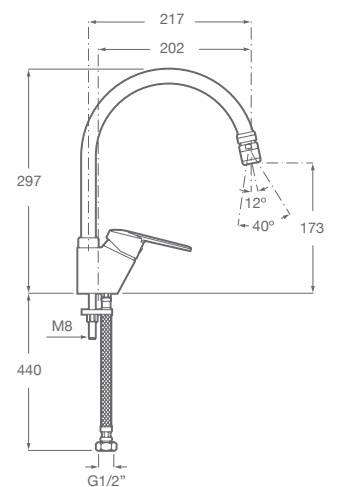

A5A8909C0L

Grifería monocomando para cocina con caño giratorio. Incluye enlaces de alimentación flexibles. Apertura en agua fría. Con aireador y rótula móvil.

VICTORIA

VICTORIA

A5A8425C0L

Grifería monocomando para cocina con caño giratorio. Incluye enlaces de alimentación flexibles. Con aireador y rótula móvil.