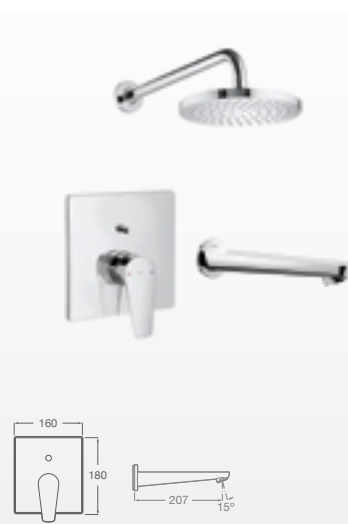

Mezclador monomando lluvia para bidé. Incluye desagüe fijo. Cromado. **A5A7090C0L**

GRIFERÍA PARA BAÑO Y DUCHA

Mezclador monomando exterior para baño-ducha con accesorios. Cromado. **A5A0190C0L**

Mezclador monomando exterior para ducha con accesorios. Cromado. **A5A2090C00**

Kit empotrable para baño-ducha, con brazo de ducha 400 mm, rociador RainSense Ø200 mm y caño de bañera. RocaBox incluido. **A5D1290C0L**

Kit empotrable para ducha, con brazo de ducha 400 mm y rociador RainSense Ø200 mm. RocaBox incluido. **A5D1390C0L**