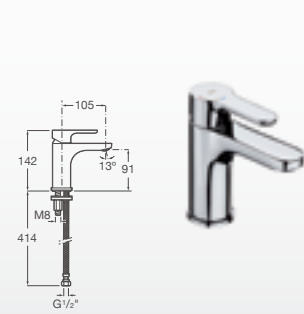

*Porque la simplicidad
no está reñida
con la elegancia*

GRIFERÍA PARA LAVATORIO

Mezclador monomando cuerpo liso para lavatorio. Apertura en agua fría. Incluye desagüe fijo. Cromado.
A5A3K09C0L

COLD
START

Mezclador monomando caño alto y cuerpo liso para lavatorio. Apertura en agua fría. Incluye desagüe fijo. Cromado.
A5A3L09C0L

COLD
START

Mezclador monomando empotrable para lavabo. Incluye desagüe fijo. Cromado. **A5A3M09C0L**
A completar con cuerpo empotrable: **A525220603**