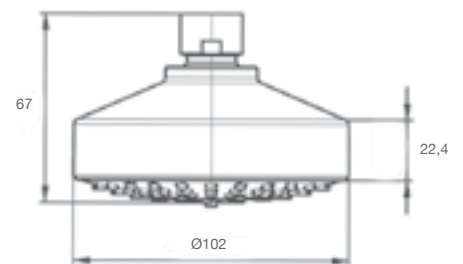

STELLA

A5BF103C00 - Rociador Pared

Rociador de pared con 3 funciones: Rain, Soft y Pulse. Cromado brillante. No incluye kit/brazo soporte a pared.