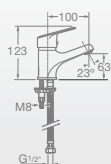

CORAL

GRIFERÍA PARA LAVATORIO

Mezclador monomando cuerpo liso para lavatorio. Incluye desagüe fijo. Cromado.
A5A3287C0L