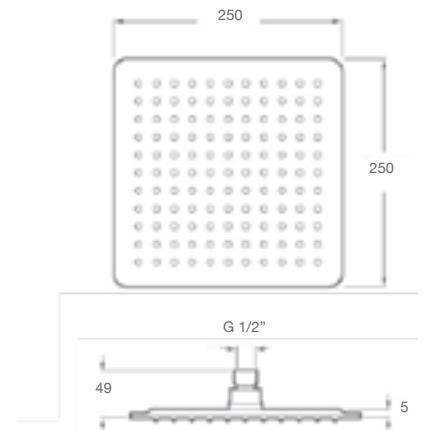

STELLA

A5B1303C07 - Set de Ducha

Set de ducha. Incluye ducha de mano de 80 mm. de 3 funciones, soporte de ducha articulado y flexible de PVC satinado de 1,7 m.

RAINDREAM

A5B2550C00 - Rociador Round

Rociador de pared o techo orientable de acero inoxidable cromado. No incluye kit de soporte.

RAINDREAM

A5B2450C00 - Rociador Square

Rociador de pared o techo orientable de acero inoxidable cromado. No incluye kit de soporte.

RAINSENSE

A5B2350C00 - Rociador Square

Rociador de pared o techo orientable ABS cromado brillante. No incluye kit/brazo soporte a pared-techo.