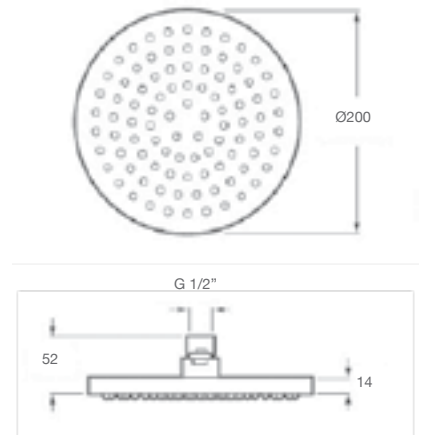

RAINSENSE

A5B3050C00 - Rociador Rectangular

Rociador de pared o techo orientable ABS cromado brillante. No incluye kit/brazo soporte a pared-techo.

RAINSENSE

A5B2150C00 - Rociador Round

Rociador de pared o techo orientable ABS cromado brillante. No incluye kit/brazo soporte a pared-techo.