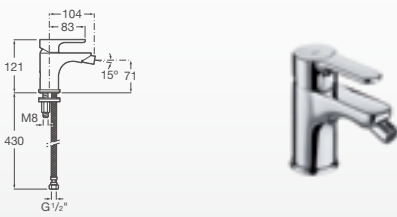

GRIFERÍA PARA BIDÉ

Mezclador monomando monoblock cuerpo liso para bidé. Incluye desagüe fijo. Cromado.
A5A6C09C0L