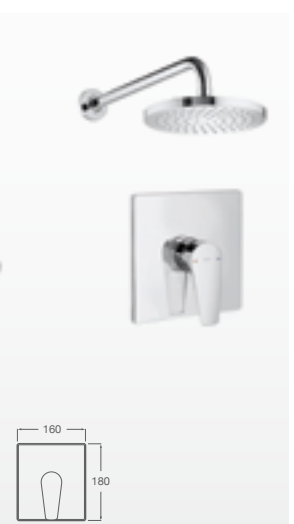

Kit empotrable para ducha, con brazo de ducha 400 mm y rociador RainSense Ø200 mm. RocaBox incluido. **A5D1390C0L**