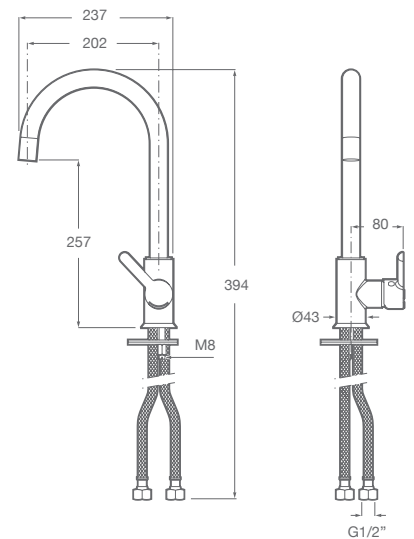

Cold Start

Innovador sistema de apertura en agua fría.

Tecnología Softurn

Suavidad y confort en el manejo de la maneta.

Brillo permanente

Sistema de cromado EverShine®

Extraíble

Pico extraíble hacia abajo.

Caño giratorio