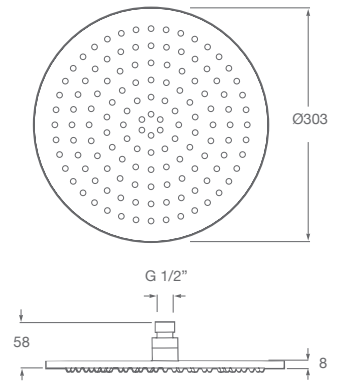

SENSUM

A5B1307C07 - Set de Ducha Round

Set de ducha. Incluye ducha de mano de 130 mm. de 4 funciones, soporte de ducha articulado y flexible de PVC satinado de 1,7 m.

STELLA

A5B1C03C07 - Set de Ducha

Set de ducha. Incluye ducha de mano de 100 mm. de 3 funciones, soporte de ducha articulado y flexible de PVC satinado de 1,7 m.

STELLA

A5B1303C07 - Set de Ducha

Set de ducha. Incluye ducha de mano de 80 mm. de 3 funciones, soporte de ducha articulado y flexible de PVC satinado de 1,7 m.

RAINDREAM

A5B2550C00 - Rociador Round

Rociador de pared o techo orientable de acero inoxidable cromado. No incluye kit de soporte.