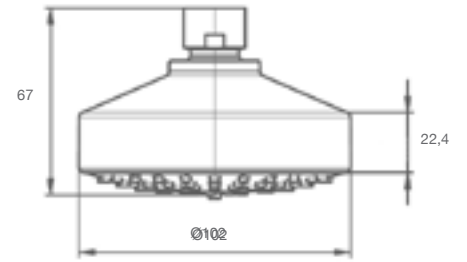

L400

A5B0950C00 - Brazo Pared Cuadrado

Brazo de pared cuadrado de 400 mm. Cromado brillante. Compatible con rociadores Rainsense y Raindream.

L400

A5B0250C00 - Brazo Pared Redondo

Brazo de pared redondo de 400 mm. Cromado brillante. Compatible con rociadores Rainsense y Raindream.