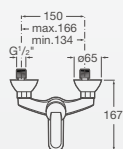

Kit empotrable para baño-ducha, con brazo de ducha 215 mm, rociador Ø80 mm y caño de bañera.
A5D1225C0L

Kit empotrable para ducha, con brazo de ducha 215 mm y rociador Ø80 mm.
A5D1325C0L

Roca

C O R A L

La sencillez y la funcionalidad se unen en una propuesta de grifería de líneas clásicas y alma esencial.