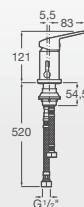

Mezclador monomando lluvia para bidé.
Incluye desagüe fijo. Cromado.
A5A7025C0L