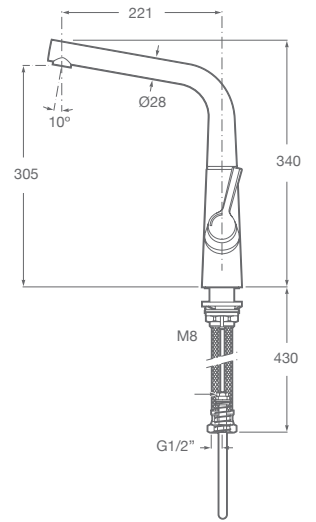

L100

A5B0450C00 - Brazo Techo Redondo

Brazo de techo redondo de 100 mm. Cromado brillante. Compatible con rociadores Rainsense y Raindream.

SYRA

SYRA 90

A5A852AC0L

Grifería monocomando para cocina con caño giratorio extraíble. Incluye enlaces de alimentación flexibles. Apertura en agua fría.