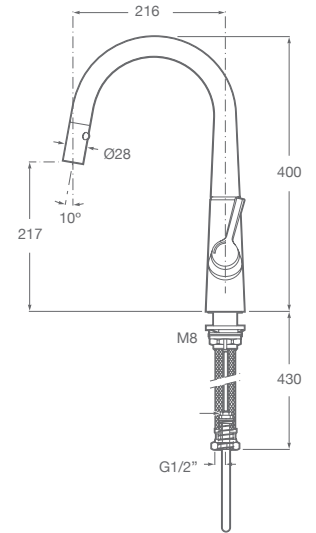

SYRA U

A5A812AC0L

Grifería monocomando para cocina con caño giratorio extraíble. Incluye enlaces de alimentación flexibles. Apertura en agua fría.

MENCIA

MENCIA

A5A7409CN0

Grifería monocomando para cocina con caño giratorio. Incluye enlaces de alimentación flexibles. Apertura en agua fría. Aireador. Color: Negro Mate