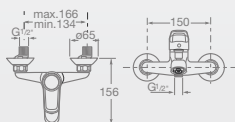

GRIFERÍA PARA BAÑO Y DUCHA

Mezclador monomando exterior para baño-ducha con accesorios. Cromado.
A5A0187C0L

Mezclador monomando exterior para ducha con accesorios. Cromado.
A5A2087C00

Kit empotrable para baño-ducha, con brazo de ducha 215 mm, rociador Ø80 mm y caño de bañera.
A5D1287C0L

Kit empotrable para ducha, con brazo de ducha 215 mm y rociador Ø80 mm.
A5D1387C0L