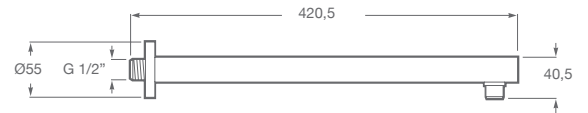

L400

A5B0950C00 - Brazo Pared Cuadrado

Brazo de pared cuadrado de 400 mm. Cromado brillante. Compatible con rociadores Rainsense y Raindream.

L400

A5B0250C00 - Brazo Pared Redondo

Brazo de pared redondo de 400 mm. Cromado brillante. Compatible con rociadores Rainsense y Raindream.