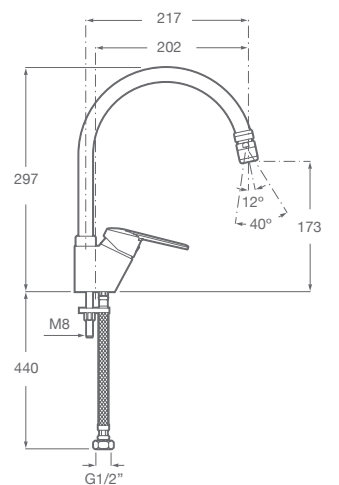

Caño giratorio

L20

L20 PICO ALTO

A5A8409C0L

Grifería monocomando para cocina con caño giratorio. Incluye enlaces de alimentación flexibles. Apertura en agua fría. Con aireador y rótula móvil.

L20 PICO BAJO

A5A8909C0L

Grifería monocomando para cocina con caño giratorio. Incluye enlaces de alimentación flexibles. Apertura en agua fría. Con aireador y rótula móvil.

VICTORIA

VICTORIA

A5A8425C0L

Grifería monocomando para cocina con caño giratorio. Incluye enlaces de alimentación flexibles. Con aireador y rótula móvil.