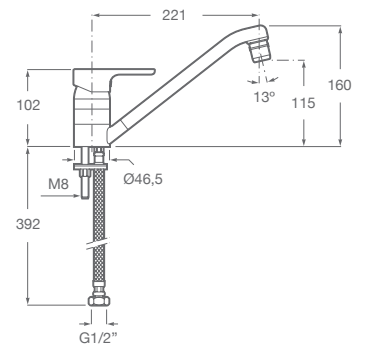

Caño giratorio

L20

L20 PICO ALTO

A5A8409C0L

Grifería monocomando para cocina con caño giratorio. Incluye enlaces de alimentación flexibles. Apertura en agua fría. Con aireador y rótula móvil.

L20 PICO BAJO

A5A8909C0L

Grifería monocomando para cocina con caño giratorio. Incluye enlaces de alimentación flexibles. Apertura en agua fría. Con aireador y rótula móvil.

VICTORIA

VICTORIA

A5A8425C0L

Grifería monocomando para cocina con caño giratorio. Incluye enlaces de alimentación flexibles. Con aireador y rótula móvil.