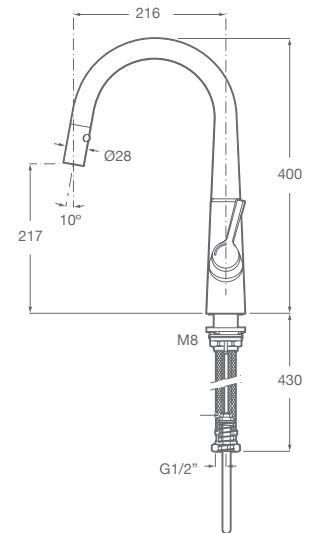

Grifería de cocina

Roca

SYRA

SYRA 90

A5A852AC0L

Grifería monocomando para cocina con caño giratorio extraíble. Incluye enlaces de alimentación flexibles. Apertura en agua fría.

SYRA U

A5A812AC0L

Grifería monocomando para cocina con caño giratorio extraíble. Incluye enlaces de alimentación flexibles. Apertura en agua fría.

MENCIA

MENCIA

A5A7409CN0

Grifería monocomando para cocina con caño giratorio. Incluye enlaces de alimentación flexibles. Apertura en agua fría. Aireador. Color: Negro Mate

Caño giratorio

L20

L20 PICO ALTO

A5A8409C0L

Grifería monocomando para cocina con caño giratorio. Incluye enlaces de alimentación flexibles. Apertura en agua fría. Con aireador y rótula móvil.

L20 PICO BAJO