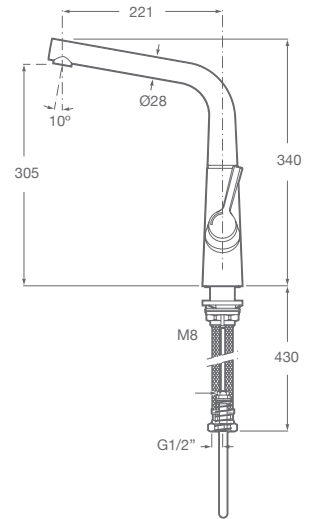

Grifería de cocina

Roca

SYRA

SYRA 90

A5A852AC0L

Grifería monocomando para cocina con caño giratorio extraíble. Incluye enlaces de alimentación flexibles. Apertura en agua fría.

SYRA U

A5A812AC0L

Grifería monocomando para cocina con caño giratorio extraíble. Incluye enlaces de alimentación flexibles. Apertura en agua fría.

MENCIA

MENCIA

A5A7409CN0

Grifería monocomando para cocina con caño giratorio. Incluye enlaces de alimentación flexibles. Apertura en agua fría. Aireador. Color: Negro Mate

Caño giratorio

L20

L20 PICO ALTO

A5A8409C0L

Grifería monocomando para cocina con caño giratorio. Incluye enlaces de alimentación flexibles. Apertura en agua fría. Con aireador y rótula móvil.

L20 PICO BAJO