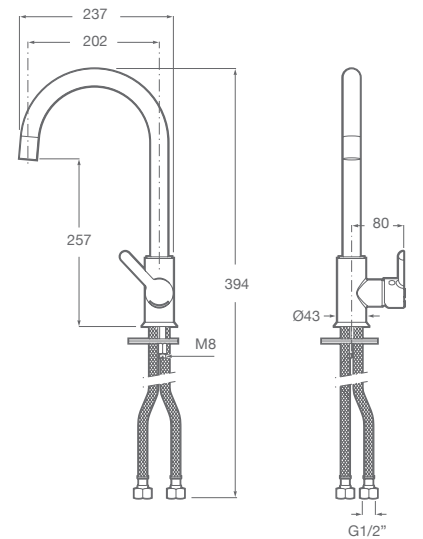

Grifería de cocina

Roca

SYRA

SYRA 90

A5A852AC0L

Grifería monocomando para cocina con caño giratorio extraíble. Incluye enlaces de alimentación flexibles. Apertura en agua fría.

SYRA U

A5A812AC0L

Grifería monocomando para cocina con caño giratorio extraíble. Incluye enlaces de alimentación flexibles. Apertura en agua fría.

MENCIA

MENCIA

A5A7409CN0

Grifería monocomando para cocina con caño giratorio. Incluye enlaces de alimentación flexibles. Apertura en agua fría. Aireador. Color: Negro Mate

Caño giratorio

L20

L20 PICO ALTO

A5A8409C0L

Grifería monocomando para cocina con caño giratorio. Incluye enlaces de alimentación flexibles. Apertura en agua fría. Con aireador y rótula móvil.

L20 PICO BAJO