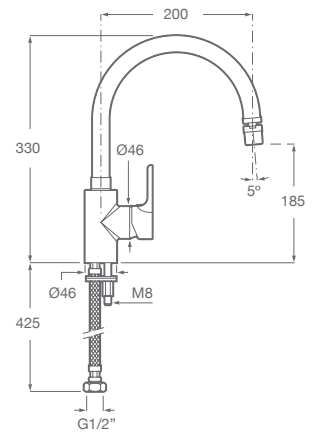

Caño giratorio

L20

L20 PICO ALTO

A5A8409C0L

Grifería monocomando para cocina con caño giratorio. Incluye enlaces de alimentación flexibles. Apertura en agua fría. Con aireador y rótula móvil.

L20 PICO BAJO