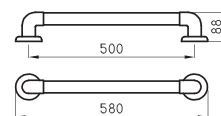

○ BL ● NE ● RO

Barral de apoyo recto 50 cm rojo

Barral de apoyo recto 50 cm negro

Barral de apoyo recto 50 cm blanco

TRAFUL

ESP-BR-014-RO

ESP-BR-014-NE

ESP-BR-014-BL