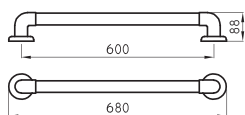

○ BL ● NE ● RO

Barral de apoyo recto 60 cm rojo

Barral de apoyo recto 60 cm negro

Barral de apoyo recto 60 cm blanco

TRAFUL

ESP-BR-015-RO

ESP-BR-015-NE

ESP-BR-015-BL