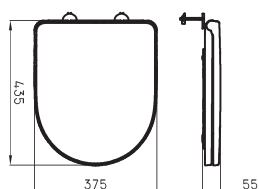

BL

Tapa asiento Temple

Código	Material	Bisagra	Cierre suave
TRE-TP-004-BL	Urea UF	Cromada	Si
TRE-TP-001-BL	Madera HDF	Plástica	No
TRE-TP-002-BL	Madera HDF	Cromada	No

○ BL

Tapa asiento Trento

Código	Material	Bisagra	Cierre suave
VNT-TP-004-BL	Urea UF	Cromada	Si
VNT-TP-002-BL	Madera HDF	Cromada	No
VNT-TP-003-BL	Madera HDF	Plástica	No