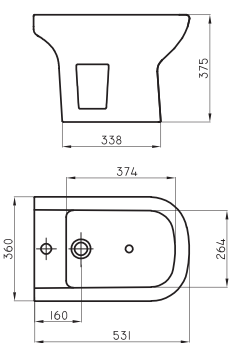

Inodoro corto Bari **BAR-IN-004-BL**

○ BL

Bidet Bari (1 agujero) **BAR-BI-100-BL**