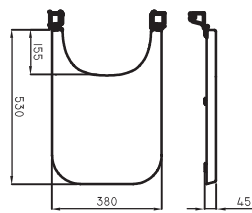

Código	Material	Bisagra	Cierre suave
MIL-TP-001-BL	Urea | UF	Cromada	No
MIL-TP-006-BL	Madera | MDF	Cromada	No

☐ BL