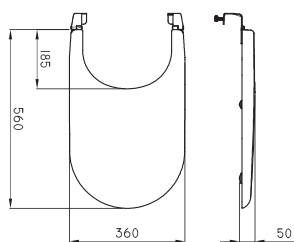

○ BL

Tapa asiento Avignon

Código	Material	Bisagra	Cierre suave
QUB-TP-004-BL	Urea UF	Cromada	No
QUB-TP-002-BL	Madera MDF	Cromada	No

○ BL

Tapa bidet Qubiq

Código	Material	Bisagra	Cierre suave
MUR-TP-002-BL	Urea UF	Cromada	No
MUR-TP-002-BS	Madera MDF	Cromada	No
MUR-TP-002-JA	Madera MDF	Cromada	No
MUR-TP-001-BL	Madera MDF	Cromada	No
MUR-TP-001-BS	Madera MDF	Cromada	No