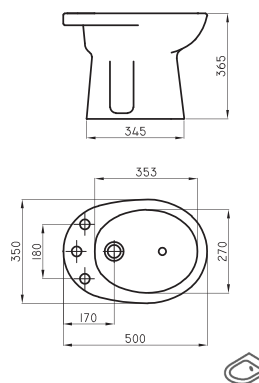

Depósito de colgar doble descarga Andina

○ BL ● FA ● DO

AND-BI-300-BL