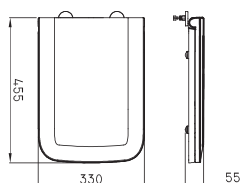

TRE-IN-002-BL

Bidet Trento (1 agujero)

TRE-BI-101-BL

Bidet Trento (3 agujeros)

TRE-BI-301-BL

Tapa asiento Trento

Código	Material	Bisagra	Cierre suave
TRE-TP-004-BL	Urea UF	Cromada	Si
TRE-TP-002-BL	Madera HDF	Cromada	No
TRE-TP-001-BL	Madera HDF	Plástica	No