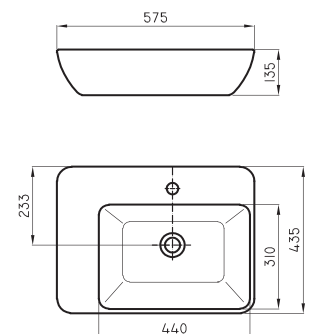

○ BL

Lavatorio Trento (3 agujeros) 60 cm

TRE-MS-301-BL

Lavatorio Trento (1 agujero) 60 cm

TRE-MS-101-BL

○ BL

Lavatorio Milos Cuadra repisa

MLS-BH-068-BL