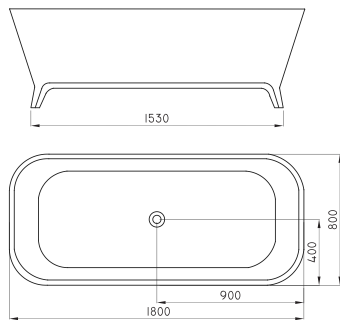

○ BL
Material durcelana

Bañera Khios Vintage

KHI-IS-009-BL