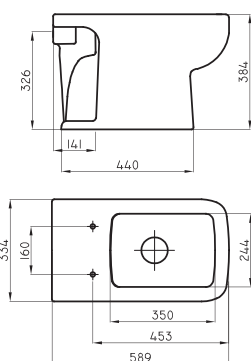

Recomendamos uso de depósito de embutir Ferrum o válvula FV

TRE-IN-002-BL