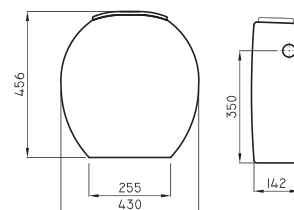

○ BL

○ BL

○ BL

Incluye kit de instalación

○ BL

Incluye kit de instalación

○ BL ● FA ● DO

○ BL ● FA ● DO

○ BL

○ BL