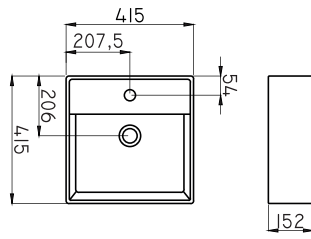

○ BL

TOR-BH-061-BL