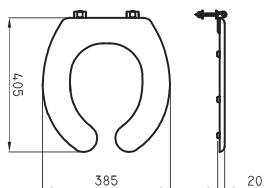

Código	Material	Bisagra	Cierre suave
ESP-TP-006-BL	Madera | HDF	Plástica	No

○ BL

Asiento inodoro Espacio Andina