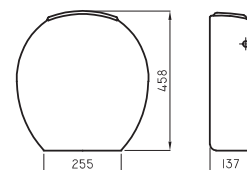

Se instala con depósito Espacio Andina

Cierre manual - MDF - Herraje plástico
Asiento inodoro Espacio

Cierre manual - MDF - Herraje plástico
Tapa asiento inodoro Espacio Andina

Silla rebatible Espacio

ESP-SL-001-BL

Lavatorio para soporte basculante Espacio **ESP-LV-103-BL**

Aluminio

MDF