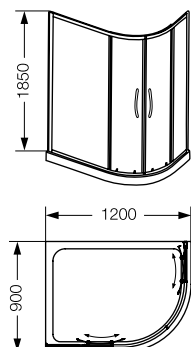

Box de ducha Vitrofer cuadrado

Código	Medidas	Vidrio	Perfil
KHI-BX-005-CR	1200X900	Transparente	Aluminio brillante

Box de ducha Khios semicircular