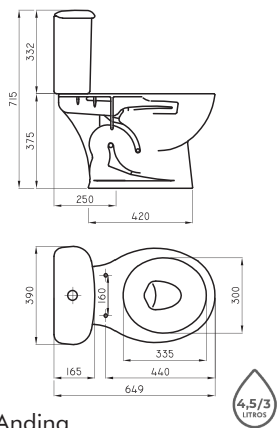

○ BL ● FA ● DO

Se instala con depósito de apoyar Andina

Inodoro largo Andina

AND-IN-002-BL