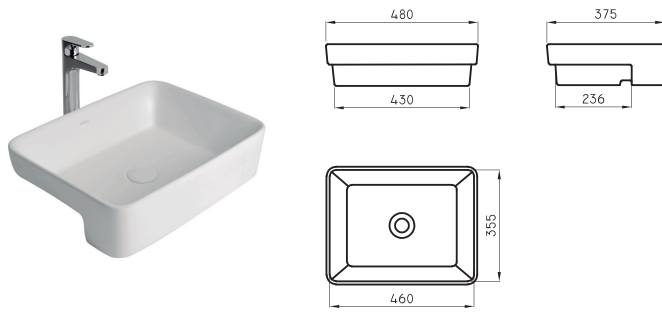

Bacha Petra Marmolada Gris grande PTR-BH-165-MG

BACHAS Y
LAVATORIOS DE
SEMIENCASTRAR

Las bachas de semiencastrar son una **solución audaz** para baños donde el diseño moderno es la consigna. En combinación con un mueble o una mesada garantizan que la zona de higiene de manos sea protagonista.