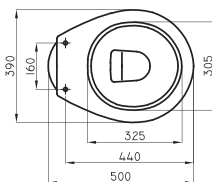

Se instala con depósito Espacio Andina

Inodoro corto Espacio Andina **ESP-IN-004-BL**