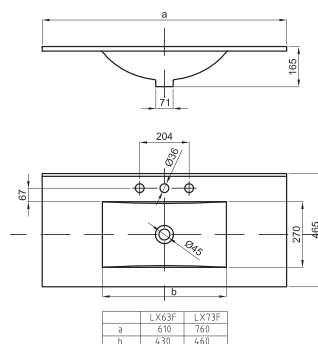

● WE ● RA

Mueble Cadria de colgar 60 cm wengue CDR-MB-008-WE

Mueble Cadria de colgar 60 cm roble aserrado CDR-MB-008-RA

● WE ● RA

Mueble Cadria de colgar 75 cm roble aserrado CDR-MB-015-RA

Mueble Cadria de colgar 75 cm wengue CDR-MB-015-WE