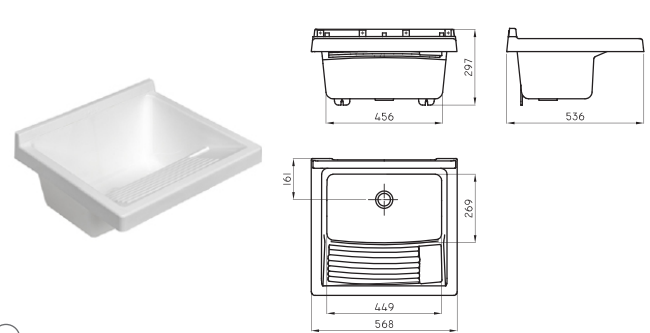

○ BL

Polipropileno

Pileta para lavadero 26 L

TRA-PD-001-BL