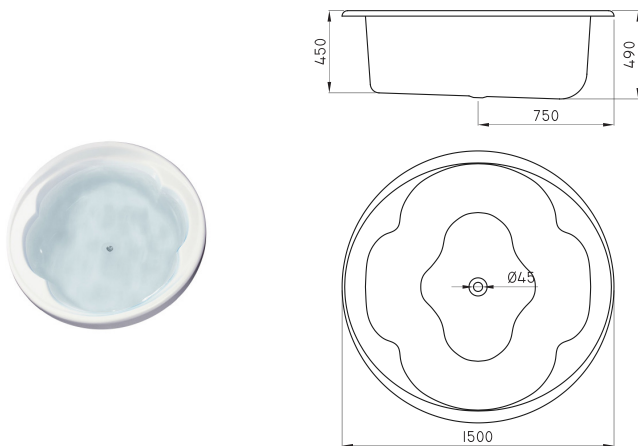

Código	Medidas	Material
KHI-IS-001-BL	1500x1500x490	Acrílico

○ BL

Se instala con 2 frentes de acrílico OPC-OH-022-BL | Línea disponible para hidromasajes | Ver siguiente sección