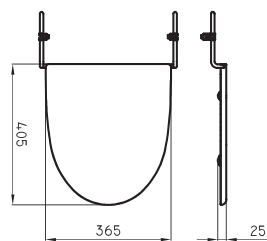

Código	Material	Bisagra	Cierre suave
MAR-TP-009-BL	Urea | UF	Cromada	No
MAR-TP-008-BL	Madera | MDF	Cromada	No
MAR-TP-008-NE	Madera | MDF	Cromada	No

☐ BL ☒ NE