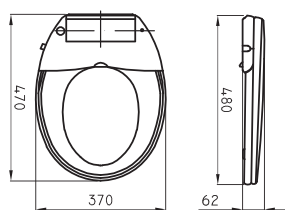

Código	Material	Bisagra	Cierre suave
TRA-TP-005-BL	Plástica | PP	Plástica/metálica	Si

○ BL

Tapa asiento con sistema bidet para inodoros redondeados