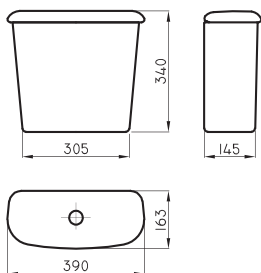

○ BL

○ BL

○ BL

Incluye kit de instalación

○ BL

Incluye kit de instalación

○ BL ● FA ● DO

○ BL ● FA ● DO

○ BL

○ BL