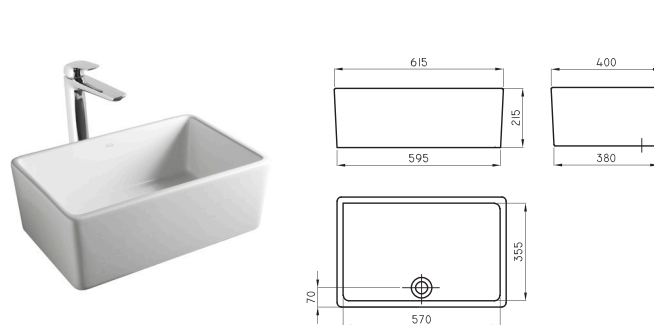

○ BL

CTY-BH-112-BL