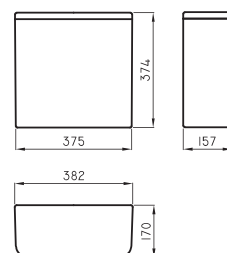

○ BL

Depósito touchless doble descarga Veneto VNT-DP-010-BL

Inodoro largo Veneto

VNT-IN-004-BL

Depósito de apoyar doble descarga Veneto VNT-DP-001-BL