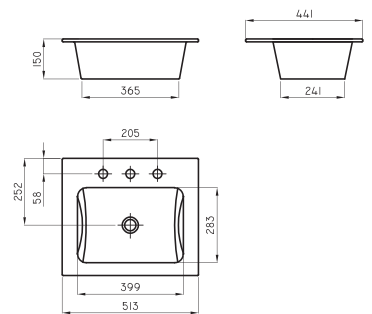

Mueble Symi de colgar roble aserrado 50 cm ARM-MB-001-RA

● MO

Mueble Symi de pie marrón oscuro 50 cm ARM-MB-003-MO

● WE ● RA

Mueble Symi de pie wengue 50 cm ARM-MB-002-WE

Mueble Symi de pie roble aserrado 50 cm ARM-MB-002-RA