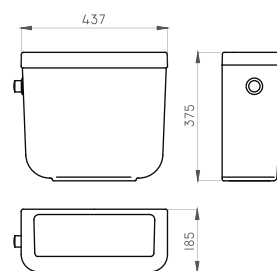

○ BL

ESP-DP-006-BL

Depósito Espacio Bari 3/6 lts

BAR-DP-006-BL