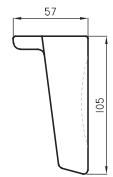

○ BL

Accesorios Línea Marina jabonera chica MAR-JB-003-BL