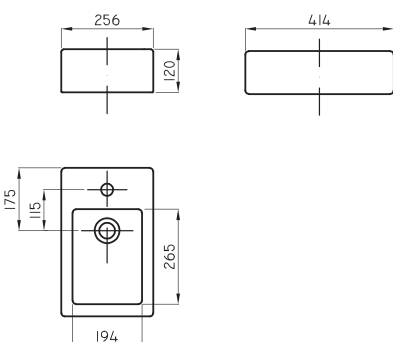

○ BL

Lavatorio Tori Toilette TOR-MS-001-BL