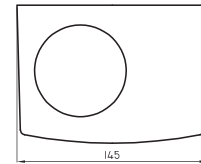

○ BL

Accesorios Línea Marina jabonera chica MAR-JB-003-BL