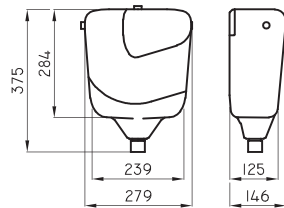

○ BL
6 litros

Depósito de colgar elevado

TRA-DP-002-BL