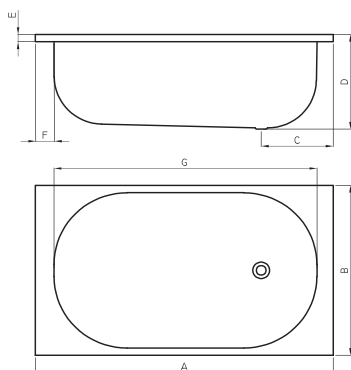

○ BL

Línea disponible para hidromasajes | Ver siguiente sección

Bañera Cariló

Código	Medidas	Material
AZT-BA-001-BL	1900x900x500	Acrílico

○ BL

Línea disponible para hidromasajes | Ver siguiente sección

Bañera Azteca