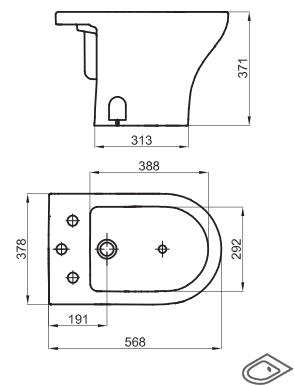

○ BL

Bidet Veneto (3 agujeros)

VNT-BI-301-BL