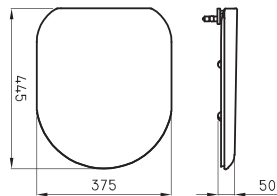

Tapa asiento Qubiq

Código	Material	Bisagra	Cierre suave
MUR-TP-008-BL	Urea | UF	Cromada	Si
MUR-TP-008-BS	Urea | UF	Cromada	Si
MUR-TP-008-JA	Plástica | UF	Cromada	Si
MUR-TP-003-GR	Madera | MDF	Plástica	No
MUR-TP-005-BL	Madera | HDF	Plástica	No
MUR-TP-006-BL	Madera | HDF	Cromada	No
MUR-TP-006-BS	Madera | HDF	Cromada	No

☐ BL ☐ JA ☐ GR