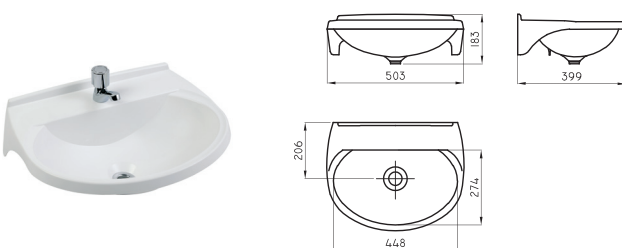

○ BL

Polipropileno | De 260 mm

Lavatorio Traful - 3 litros

TRA-PD-005-BL

○ BL

Polipropileno | De 360 mm

Lavatorio Traful - 4 litros

TRA-PD-006-BL