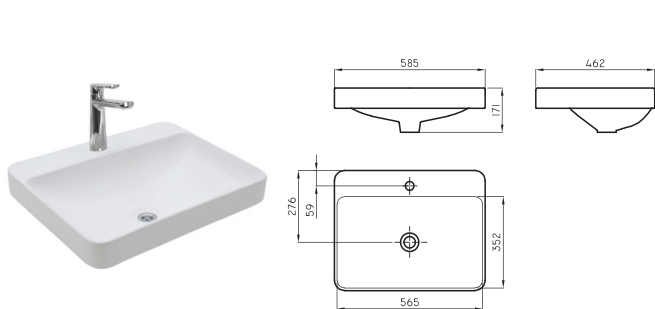

○ BL

Lavatorio Trento (3 agujeros) 60 cm

TRE-MS-301-BL

Lavatorio Trento (1 agujero) 60 cm

TRE-MS-101-BL

○ BL

Lavatorio Milos Cuadra repisa

MLS-BH-068-BL