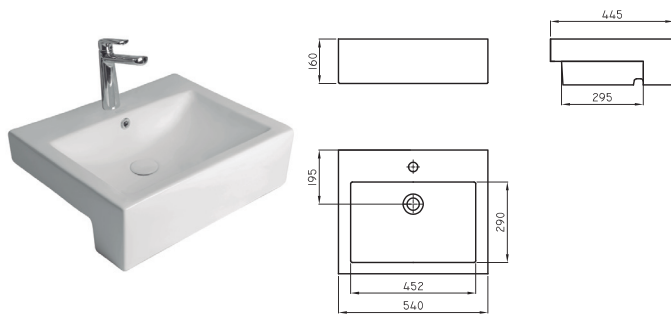

Bacha Dongio fina

○ BL

Lavatorio Dongio rectangular

DON-BH-082-BL