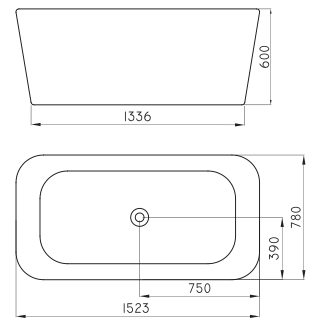

○ BL

Bañera Khios Radial

KHI-IS-010-BL