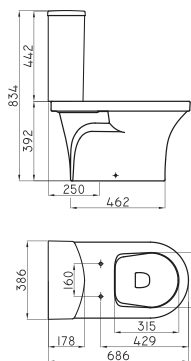

Instalación

Descubrí cómo instalar nuestros productos en www.ferrum.com/instalame

**LÍNEA
VARESE**

Con **definidas curvas**, la línea Varese te ofrece una mirada sofisticada para tu baño. La misma está compuesta por un inodoro largo y depósito doble descarga para contribuir en el ahorro de agua en casa. Además, también incluye un inodoro corto, bidet de 1 y 3 agujeros, tapa asiento con sistema bidet, cierre suave y en modelo tradicional.