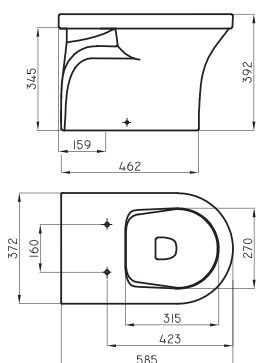

○ BL

Recomendamos uso de depósito de embutir Ferrum o válvula FV

Inodoro corto Varese VSE-IN-002-BL