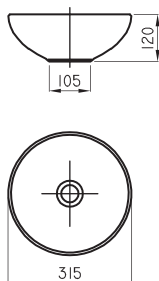

○ BL

Bacha Tori vasija mini

TOR-BH-078-BL

○ BL

Bacha Tori vasija profunda

TOR-BH-069-BL

○ BL ● NE ● RO

Ver modelos de color en nuestra web www.ferrum.com