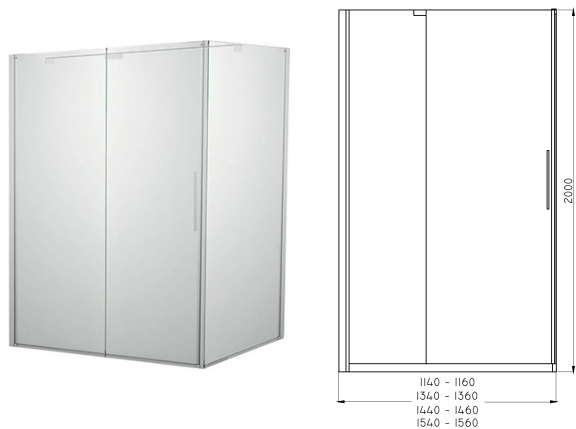

Código	Medidas	Vidrio	Perfil
KHI-BX-037-CR	1140-1160X2000	Transparente	Aluminio brillante
KHI-BX-038-CR	1340-1360X2000	Transparente	Aluminio brillante
KHI-BX-039-CR	1440-1460X2000	Transparente	Aluminio brillante
KHI-BX-040-CR	1540-1560X2000	Transparente	Aluminio brillante

Box de ducha Khios panel frontal