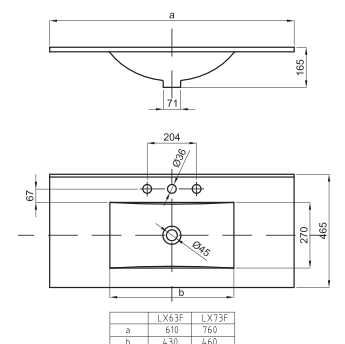

○ BL

Lavatorio Cadria de 75 cm. 1 agujero CDR-MS-005-BL

Lavatorio Cadria de 75 cm. 3 agujeros CDR-MS-006-BL