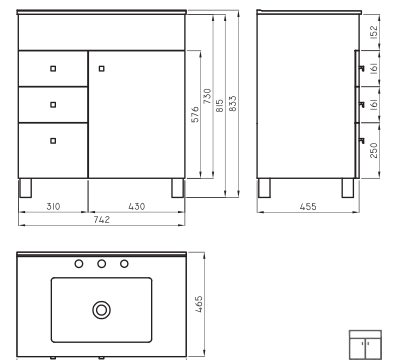

○ BL ● MO

Mueble de pie Cadria 75 cm blanco CDR-MB-017-BL

Mueble de pie Cadria 75 cm marrón CDR-MB-017-MO