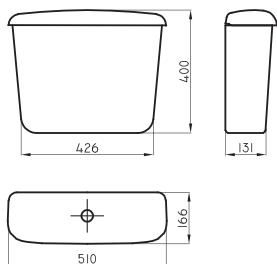

○ BL

○ BL

○ BL

Incluye kit de instalación

○ BL

Incluye kit de instalación

○ BL ● FA ● DO

○ BL ● FA ● DO

○ BL

○ BL