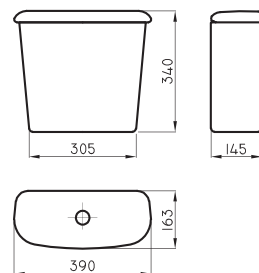

○ BL

○ BL

○ BL

Incluye kit de instalación

○ BL

Incluye kit de instalación

○ BL ● FA ● DO

○ BL ● FA ● DO

○ BL

○ BL