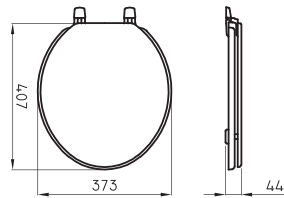

Tapa asiento Pilar

Código	Material	Bisagra	Cierre suave
DOR-TP-003-GS	Madera | MDF	Plástica	No
DOR-TP-003-RS	Madera | MDF	Plástica	No

● GS ● RS