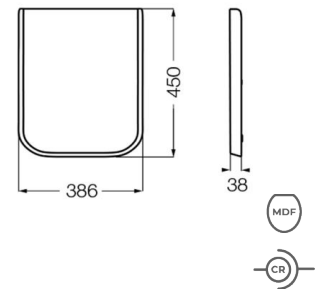

○ BL

MDF - Herraje metálico

Tapa asiento inodoro Milena

MIL-TP-005-BL