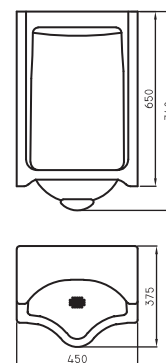

○ BL
Con alimentación posterior

Mingitorio mural corto antivandálico

SVA-MG-005-BL