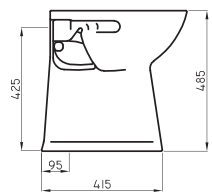

Se instala con depósito Espacio Andina

Inodoro corto Espacio Andina **ESP-IN-004-BL**