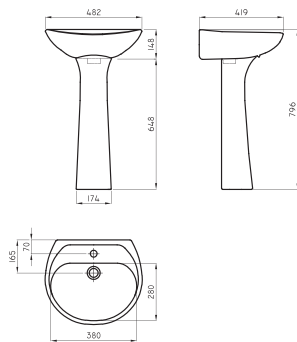

Lavatorio con pedestal Milos cuadrado **MLS-LV-004-BL**

○ BL ● FA ● DO

AND-LV-300-BL

Lavatorio Andina (1 agujero)

AND-LV-100-BL

Columna Lavatorio Andina