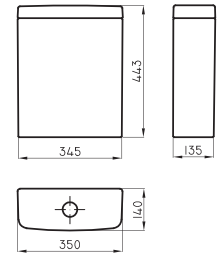

○ BL

Depósito touchless doble descarga Temple TEM-DP-001-BL

Depósito de apoyar doble descarga Temple TEM-DP-001-BL