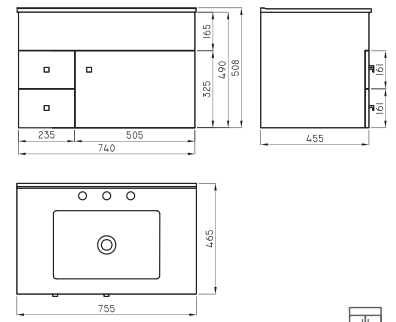

○ BL ● MO

Mueble Cadria de colgar 75 cm blanco CDR-MB-014-BL

Mueble Cadria de colgar 75 cm marrón CDR-MB-014-MO