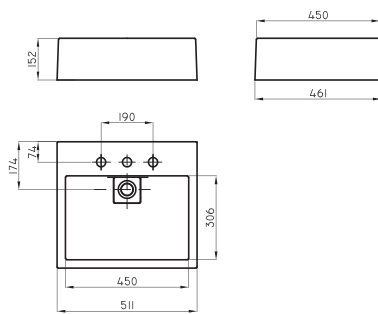

Bacha Tori Cuadra mediana

Lavatorio Tori Toilette grande

○ BL

Lavatorio Qubiq sin agujero
Lavatorio Qubiq 1 agujero

QUB-BH-151-BL

QUB-BH-153-BL

Lavatorio Qubiq 3 agujeros

QUB-BH-156-BL