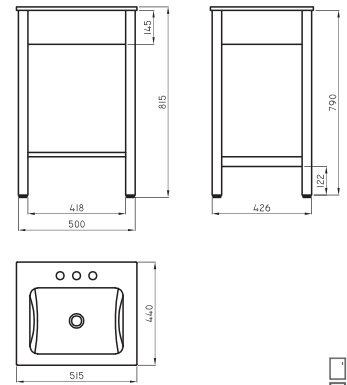

● WE ● MO

○ BL

● WE ● MO

● MO

● WE ● RA

○ BL

SYM-MS-011-BL