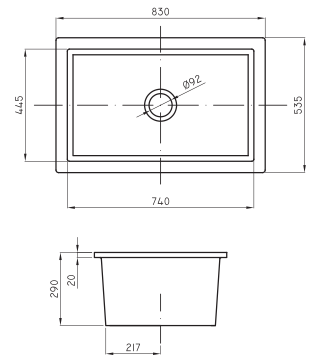

○ BL

Incluye sopapa

Bacha Country cocina grande

PIL-PC-003-BL