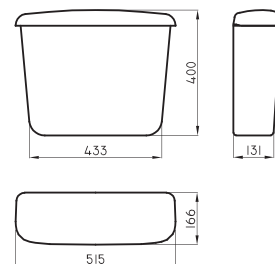

○ BL

○ BL

○ BL

Incluye kit de instalación

○ BL

Incluye kit de instalación

○ BL ● FA ● DO

○ BL ● FA ● DO

○ BL

○ BL