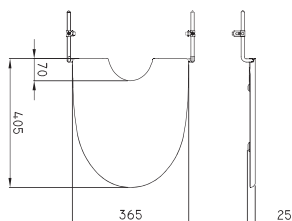

Tapa bidet Marina (3 agujeros)

Código	Material	Bisagra	Cierre suave
MAR-TP-003-BL	Urea | UF	Cromada	No
MAR-TP-002-BL	Madera | MDF	Cromada	No
MAR-TP-002-NE	Madera | MDF	Cromada	No

○ BL ● NE

Tapa bidet Marina (1 agujero)