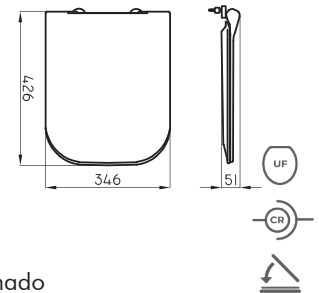

○ BL

Cierre suave - UF - Herraje cromado

Tapa asiento Temple

TEM-TP-001-BL