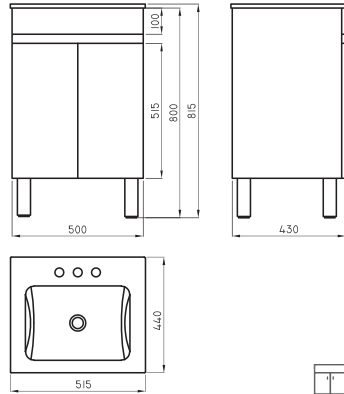

● WE ● MO

Mueble Symi de pie wengue 50 cm ARM-MB-004-WE