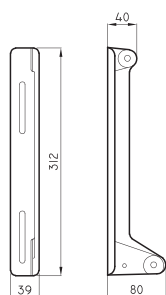

Silla rebatible Espacio

ESP-SL-001-BL

Silla rebatible Espacio **ESP-SL-001-BL**

Lavatorio para soporte basculante Espacio **ESP-LV-103-BL**

Lavatorio para soporte fijo Espacio **ESP-LV-102-BL**

Aluminio

Soporte basculante para lavatorio Espacio **ESP-ST-001-BL**