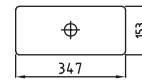

○ BL

LYM-DP-001-BL

LYM-DP-006-BL