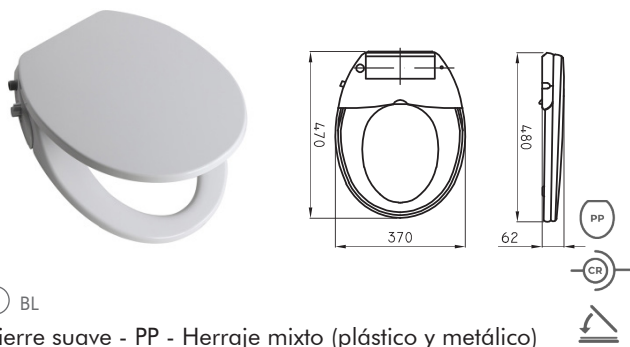

○ BL
Cierre suave - PP - Herraje mixto (plástico y metálico)

Tapa asiento con sistema bidee redondeada TRA-TP-005-BL