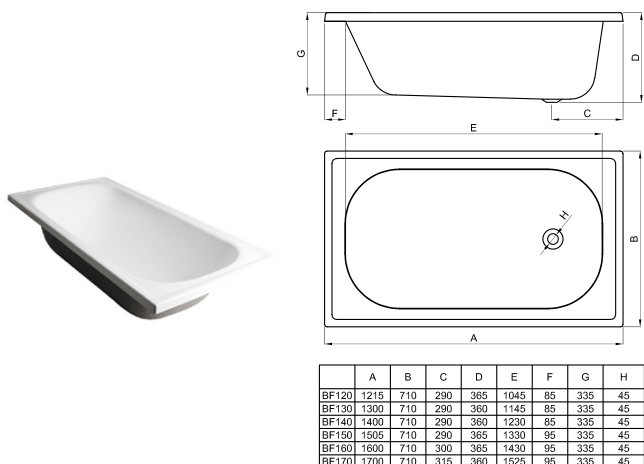

Bañera Khios Clásica

KHI-IS-007-BL

Instalación

Descubrí cómo instalar nuestros productos en www.ferrum.com/instalame

BAÑERAS

Uno de los productos pensados para el confort, te ofrece amplia **variedad de medidas, calidad y perdurabilidad**, el cual te asegura por años vivir una experiencia relajante desde el primer contacto.