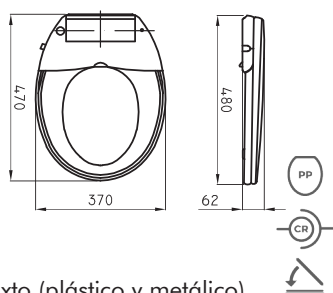

Cierre suave - PP - Herraje mixto (plástico y metálico)

Tapa asiento con sistema bidet redondeada TRA-TP-005-BL