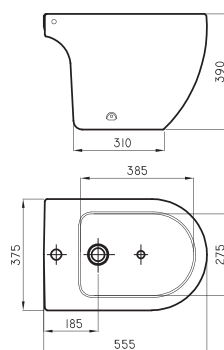

○ BL

Bidet Fontana (1 agujero)

FON-BI-101-BL