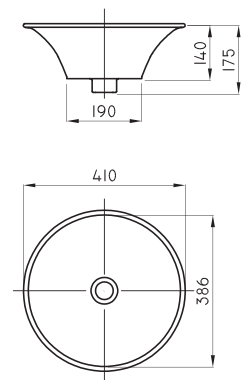

○ BL

Bacha Andros chica

MLS-BH-110-BL