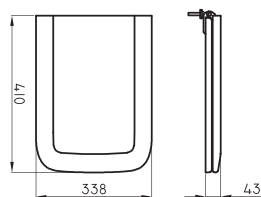

Tapa asiento Adriática

Código	Material	Bisagra	Cierre suave
NIZ-TP-002-BL	Madera | MDF	Cromada	No

☐ BL

Tapa asiento Niza