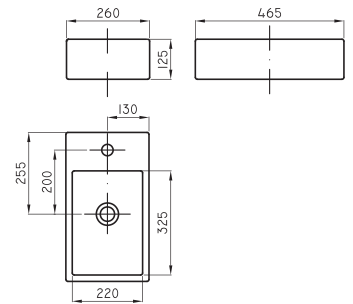

○ BL

Lavatorio Tori Cuadra Amplia 1 agujero TOR-BH-050-BL

Lavatorio Tori Cuadra Amplia 3 agujeros TOR-BH-051-BL

○ BL

Bacha Tori Cuadra mediana

TOR-BH-061-BL

○ BL

Lavatorio Tori Toilette grande