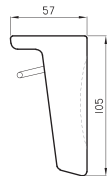

○ BL

Juego de accesorios Marina

MAR-JG-001-BL

○ BL

Accesorios Línea Marina jabonera chica MAR-JB-003-BL

○ BL

Accesorios Línea Marina portarrollo

MAR-PR-002-BL

○ BL

Con agarradera

Accesorios Línea Marina jabonera

MAR-JB-004-BL

○ BL

Accesorios Línea Marina toallero integral MAR-TO-002-BL

○ BL

Accesorios Línea Marina vaso

MAR-PV-004-BL

Accesorios Línea Marina portavaso

MAR-PV-002-BL

○ BL

Accesorios Línea Marina percha simple MAR-PE-002-BL