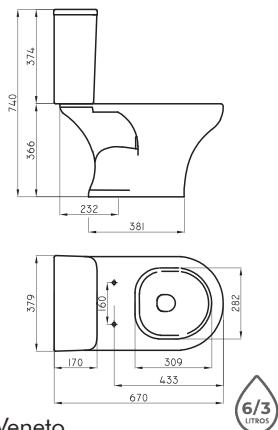

○ BL

Se instala con depósito de apoyar Veneto