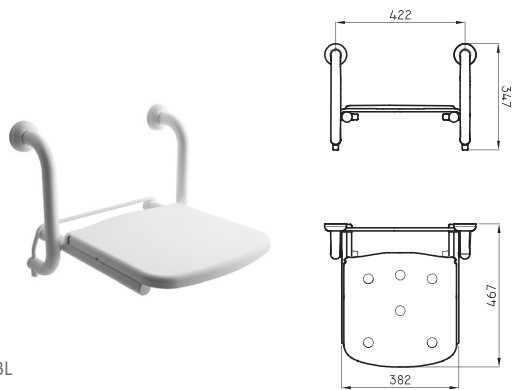

ESP-ES-001-BL

Instalación

Descubrí cómo instalar nuestros productos en www.ferrum.com/instalame

ACCESORIOS Y
COMPLEMENTOS
SEGURIDAD

Los barrales de seguridad son un aliado fundamental para instalar en el baño, específicamente cuando pensamos en los niños, adultos mayores y personas con movilidad reducida. Es por eso que incluirlos en tu proyecto contribuye a una **experiencia segura** para todos ellos. La línea Espacio está diseñada en aluminio, mientras que Traful está fabricada en PVC de alta resistencia.