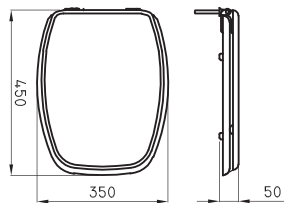

○ BL ● NE ● RS ○ VA

Tapa asiento Pilar

Código	Material	Bisagra	Cierre suave
DOR-TP-003-GS	Madera MDF	Plástica	No
DOR-TP-003-RS	Madera MDF	Plástica	No

● GS ● RS

Tapa asiento Dórica

Código	Material	Bisagra	Cierre suave
VER-TP-003-BL	Madera MDF	Cromada	No
VER-TP-001-CH	Madera MDF	Cromada	No
VER-TP-001-JA	Madera MDF	Cromada	No