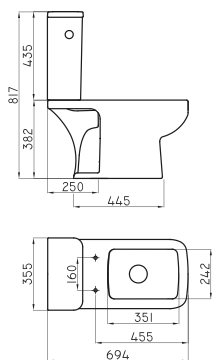

Trento es una **clásica y elegante línea**, que se compone por un inodoro largo, depósito de apoyo, inodoro corto, bidet, lavatorio y vanitorio, capaces de sumar un toque cálido en tu proyecto. Seleccionada para espacios amplios, la línea Trento brinda un diseño sutil de finas y atractivas rectas para experimentar lo armónico