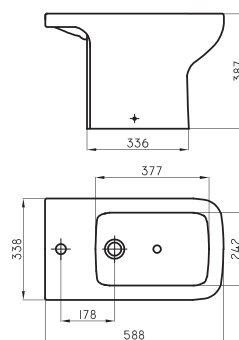

TRE-BI-101-BL