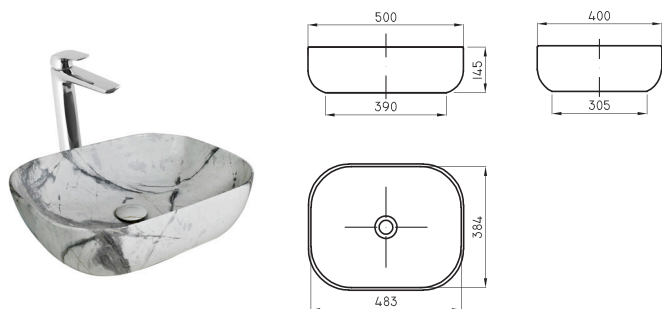

● MG ● MN

Incluye tapón de porcelana sanitaria con sistema click-clack

Bacha Petra Marmolada Gris chica PTR-BH-166-MG