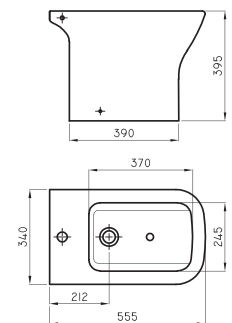

○ BL

Bidet Temple (1 agujero)

TEM-BI-100-BL