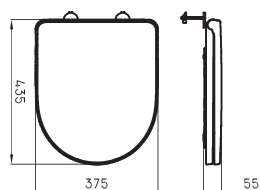

Inodoro corto Varese VSE-IN-002-BL

○ BL

Bidet Varese (1 agujero) VSE-BI-101-BL

○ BL

Bidet Varese (3 agujeros) VSE-BI-301-BL

○ BL

Cierre suave - PP - Herraje mixto (plástico y metálico)

Tapa asiento con sistema bidet Varese TRA-TP-007-BL