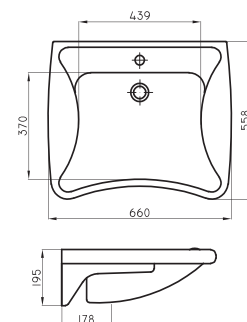

Tapa asiento inodoro Espacio Andina **ESP-TP-007-BL**

Lavatorio para soporte basculante Espacio **ESP-LV-103-BL**