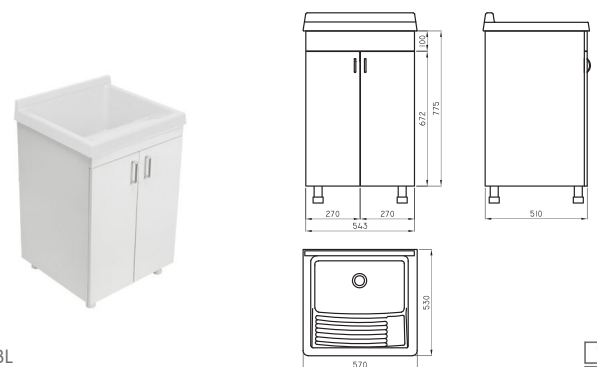

○ BL

Desarmado | No incluye pileta lavadero

Mueble para pileta lavadero

TRA-MB-001-BM