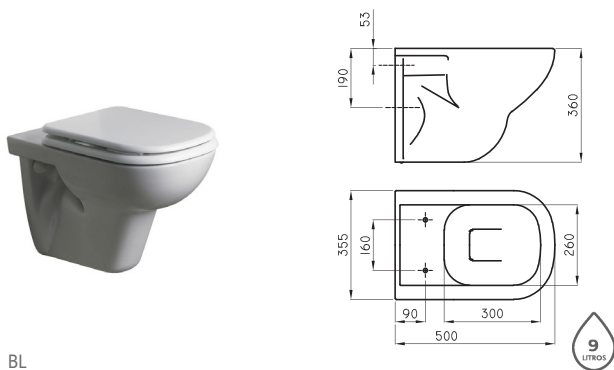

Tapa inodoro HDF herraje de polipropileno

LYM-TP-001-BL

Tapa inodoro HDF herraje cromada

LYM-TP-002-BL

Instalación

Descubrí cómo instalar nuestros productos en www.ferrum.com/instalame

LÍNEA BARI DE COLGAR

Apta para espacios reducidos y ambientes que busquen expresar lo moderno desde el diseño. La línea Bari de colgar aporta en tu baño la **sutileza de un espacio confortable**.