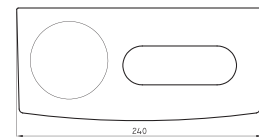

○ BL

Accesorios Línea Marina portarrollo

MAR-PR-002-BL

○ BL

Con agarradera

Accesorios Línea Marina jabonera

MAR-JB-004-BL