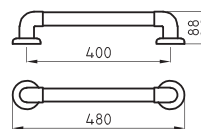

○ BL ● NE ● RO

Barral de apoyo recto 40 cm rojo
Barral de apoyo recto 40 cm negro

ESP-BR-013-RO
ESP-BR-013-NE

Barral de apoyo recto 40 cm blanco

ESP-BR-013-BL