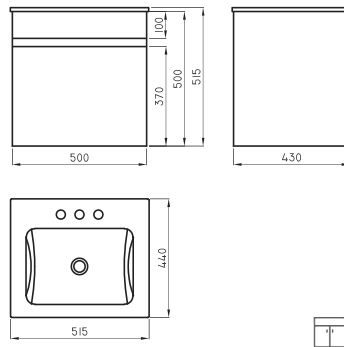

Mueble Symi de pie roble aserrado 50 cm ARM-MB-004-RA

● WE ● MO

Mueble Symi de colgar wengue 50 cm ARM-MB-001-WE