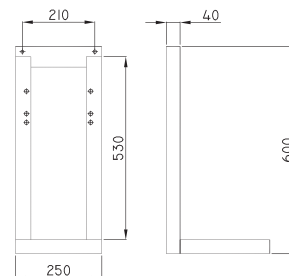

Tapa asiento con sistema bidet Marina

TRA-TP-006-BL

Incluye elementos de fijación

Opciones de altura superior del sanitario (sin tapa): 49 - 43 - 40 cm

Soporte para artefactos de colgar

REP-CI-001-00

Instalación