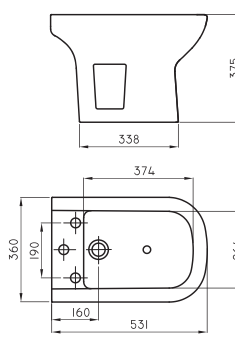

○ BL

Incluye kit de instalación

Inodoro corto Bari **BAR-IN-004-BL**

Depósito de colgar simple descarga Bari **BAR-DP-001-BL**

○ BL

Bidet Bari (1 agujero) **BAR-BI-100-BL**

○ BL

Bidet Bari (3 agujeros) **BAR-BI-300-BL**