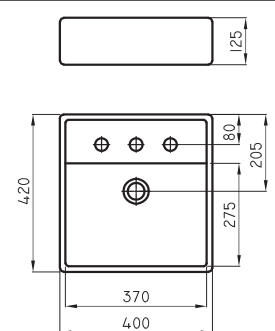

Bacha Tori Cuadra Slim

TOR-BH-076-BL

○ BL ○ BS ● NS ● GS ● VO ● FS ● CO

Ver modelos de color en nuestra web www.ferrum.com

Lavatorio cuadrado grande 1 ag. Tori

TOR-BH-009-BL

○ BL ○ BS ● NS ● GS ● VO ● FS ● CO