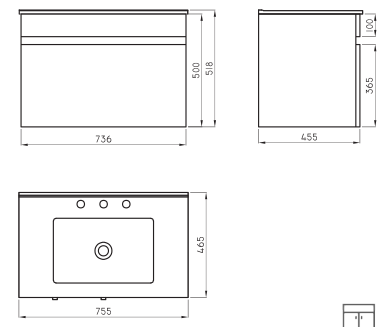

● WE ● RA

Mueble Cadria de colgar 75 cm roble aserrado CDR-MB-015-RA

Mueble Cadria de colgar 75 cm wengue CDR-MB-015-WE