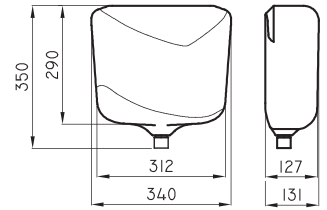

○ BL

Regulable de 6 a 9 litros

Depósito de colgar elevado

TRA-DP-004-BL