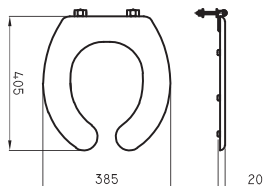

Cierre manual - MDF - Herraje plástico
Asiento inodoro Espacio