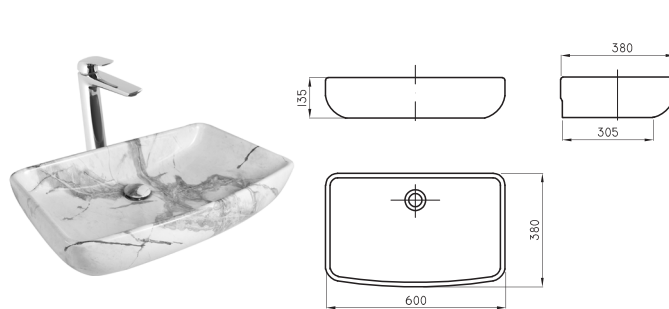

● MG ● MN

Incluye tapón de porcelana sanitaria con sistema click-clack

Bacha Petra Marmolada Gris grande PTR-BH-165-MG