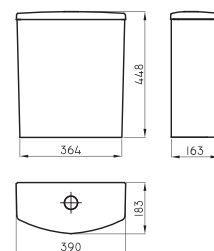

○ BL

Depósito touchless doble descarga Varese VSE-DP-010-BL

Depósito de apoyar doble descarga Varese VSE-DP-001-BL