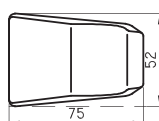

○ BL

Accesorios Línea Marina percha simple MAR-PE-002-BL