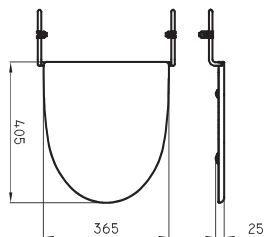

Código	Material	Bisagra	Cierre suave
MAR-TP-009-BL	Urea | UF	Cromada	No
MAR-TP-008-BL	Madera | MDF	Cromada	No
MAR-TP-008-NE	Madera | MDF	Cromada	No

○ BL ● NE