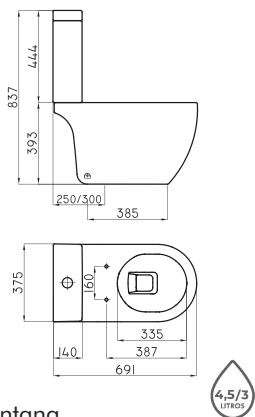

ACCIONAMIENTO
POR PIE

Instalación

Descubrí cómo instalar nuestros productos en www.ferrum.com/instalame

LÍNEA FONTANA

Una línea **sofisticada y robusta** para proyectos de baño amplios y modernos. Posee una gran eficiencia en el consumo de agua, ya que fue diseñada para trabajar con solo 4,5 litros para la descarga completa y 3 litros para la descarga parcial.