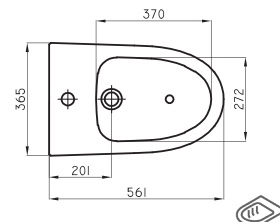

○ BL ● NE

Se instala con soporte para artefactos de colgar REP-CI-001-00

Bidet de colgar Marina

MAR-BI-111-BL