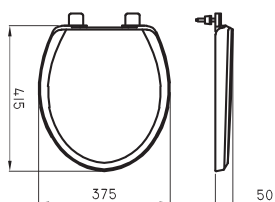

Tapa asiento Bari / Espacio Bari

Código	Material	Bisagra	Cierre suave
ATU-TP-003-BL	Urea | UF	Plástica	Si
ATU-TP-002-BL	Plástica | PP	Plástica	Si
ATU-TP-004-BL	Madera | HDF	Plástica	No
ATU-TP-001-BL	Madera | MDF	Plástica	No
ATU-TP-005-BL	Madera | HDF	Cromada	No
AND-TP-005-BL	Plástica | PP	Plástica	No
ATU-TP-007-BL	Urea	Metálico	Si

○ BL

Tapa asiento redondeado