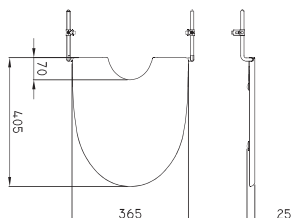

Bidet de colgar Marina

MAR-BI-111-BL

○ BL ● NE

Tapa asiento Marina

Código	Material	Bisagra	Cierre suave
MAR-TP-015-BL	Urea UF	Cromada	Si
MAR-TP-012-BL	Madera MDF	Cromada	No
MAR-TP-012-NE	Madera MDF	Cromada	No