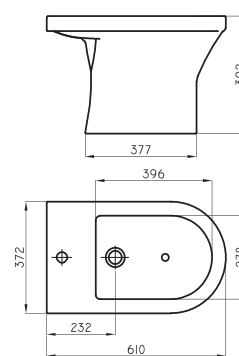

○ BL

Bidet Varese (1 agujero) VSE-BI-101-BL