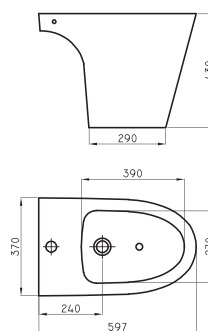

Depósito de apoyar doble descarga Marina **MAR-DP-003-BL**

○ BL ● NE

MAR-BI-104-BL