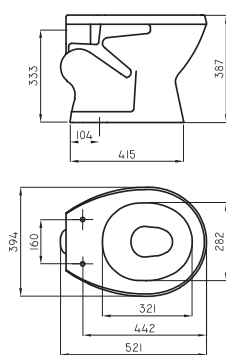

Se instala con depósito de apoyar Mayo

Inodoro largo Mayo

MAY-IN-004-BL

Depósito de apoyar simple descarga Mayo DGU-DP-002-BL

Se instala con depósito de colgar Mayo

Inodoro corto Mayo

MAY-IN-001-BL

Incluye kit de instalación