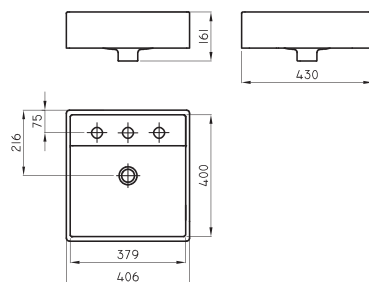

○ BL

Lavatorio Tori Cuadra Grande 1 agujero TOR-BH-056-BL

Lavatorio Tori Cuadra Grande 3 agujeros TOR-BH-055-BL