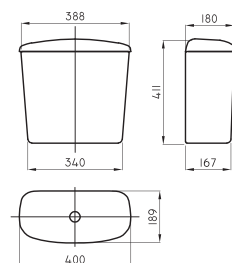

Se instala con depósito de apoyar Mayo

Inodoro largo Mayo

MAY-IN-004-BL

Depósito de apoyar simple descarga Mayo DGU-DP-002-BL

Se instala con depósito de colgar Mayo

Inodoro corto Mayo

MAY-IN-001-BL

Incluye kit de instalación