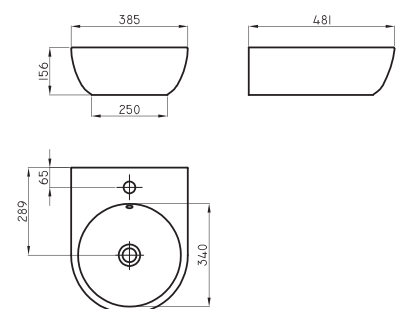

○ BL

Lavatorio Tori mural de apoyar

TOR-BH-079-BL