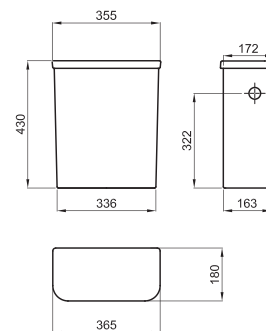

TRE-DP-002-BL