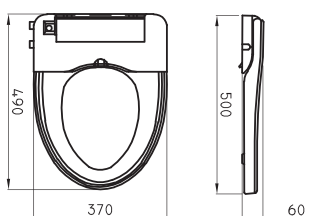

Código	Material	Bisagra	Cierre suave
TRA-TP-006-BL	Plástica | PP	Plástica/metálica	Si

○ BL

Tapa asiento con sistema bidet Marina