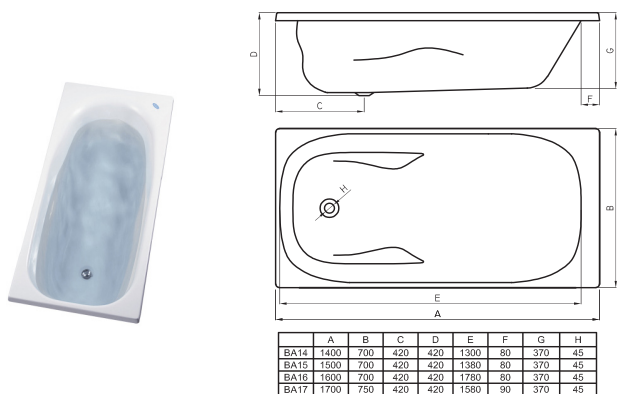

Código	Medidas	Material
ATU-BA-001-BL	1400x700x400	Acrílico coestrudado
ATU-BA-002-BL	1500x700x400	Acrílico coestrudado
ATU-BA-003-BL	1600x700x400	Acrílico coestrudado
ATU-BA-004-BL	1700x750x400	Acrílico coestrudado

○ BL

Línea disponible para hidromasajes | Ver siguiente sección