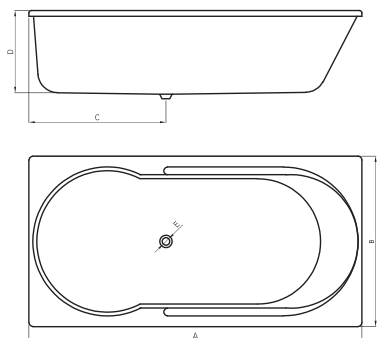

A	B	C	D	E
BB001 B	1700	870	700	420	45
BC001 B	1800	900	750	420	45

Código	Medidas	Material
CAR-BA-001-BL	1700x870x420	Acrílico
CAR-BA-003-BL	1800x900x420	Acrílico

○ BL

Línea disponible para hidromasajes | Ver siguiente sección