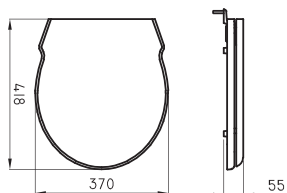

○ BL ○ CH ○ JA

Tapa asiento Verona

Código	Material	Bisagra	Cierre suave
MNO-TP-004-BL	Madera MDF	Cromada	No
MNO-TP-004-BS	Madera MDF	Cromada	No
MNO-TP-003-JA	Madera MDF	Cromada	No

○ BL ○ BS ○ JA

Tapa asiento Milano