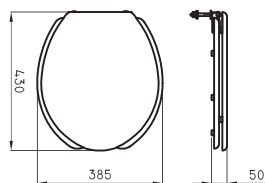

○ BL

Tapa asiento redondeado

Código	Material	Bisagra	Cierre suave
ESP-TP-006-BL	Madera HDF	Plástica	No

○ BL

Asiento inodoro Espacio Andina

Código	Material	Bisagra	Cierre suave
ESP-TP-007-BL	Madera HDF	Plástica	No