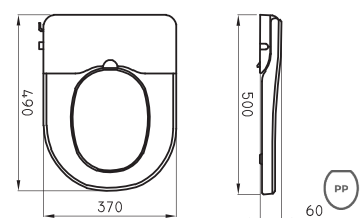

Inodoro corto Varese VSE-IN-002-BL

○ BL

Bidet Varese (1 agujero) VSE-BI-101-BL

○ BL

Bidet Varese (3 agujeros) VSE-BI-301-BL

○ BL

Cierre suave - PP - Herraje mixto (plástico y metálico)

Tapa asiento con sistema bidet Varese TRA-TP-007-BL