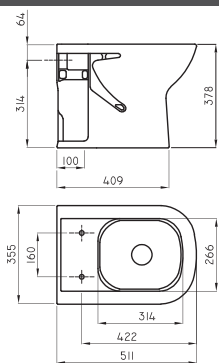

Inodoro largo Bari **BAR-IN-011-BL**

○ BL

Puede ser instalado con depósito Bari de colgar.

Recomendamos uso de depósito de embutir Ferrum o válvula FV