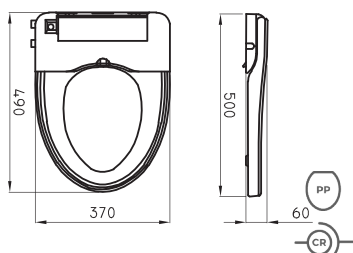

○ BL

Cierre suave - PP - Herraje mixto (plástico y metálico)

Tapa asiento con sistema bidet Marina

TRA-TP-006-BL