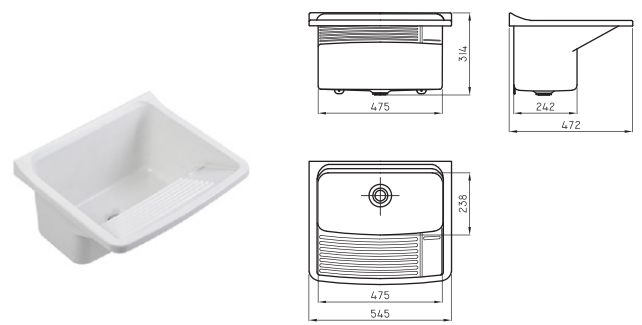

○ BL ● NE ● GR ● CE ● RO

Polipropileno

Pileta para lavadero 20 L

TRA-PD-003-BL