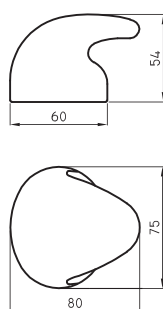

○ BL

Accesorios Línea Fix percha simple

AFX-PE-019-BL