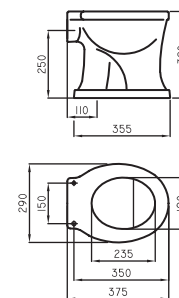

○ BL
Inodoro para niños

SVA-IN-003-BL