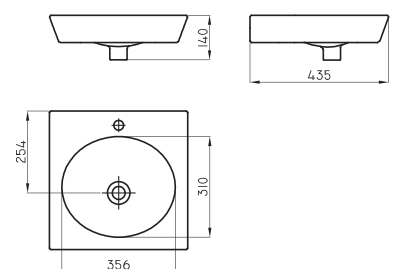

Ver modelos de color en nuestra web www.ferrum.com

Lavatorio cuadrado grande 3 ag. Tori

TOR-BH-008-BL

○ BL

Lavatorio Tori Cuadra Grande 1 agujero TOR-BH-056-BL

Lavatorio Tori Cuadra Grande 3 agujeros TOR-BH-055-BL