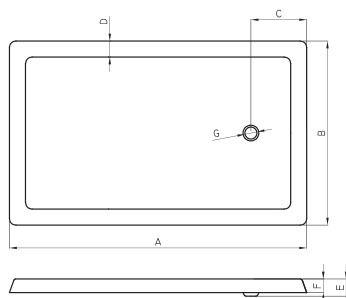

A	B	C	D	E	F	G
RA12	1200	750	160	65	55	70	55
RA14	1400	750	160	65	55	70	55
RA15	1500	750	160	65	55	70	55
RA16	1600	750	160	65	55	70	55

○ BL

Receptáculo rectangular Niza

Código	Medidas	Material
KHI-RC-031-BL	1200x750x50	Acrílico coestrudado
KHI-RC-032-BL	1400x750x50	Acrílico coestrudado
KHI-RC-033-BL	1500x750x50	Acrílico coestrudado
KHI-RC-034-BL	1600x750x50	Acrílico coestrudado
KHI-RC-031-NP	1200x750x50	Acrílico coestrudado
KHI-RC-032-NP	1400x750x50	Acrílico coestrudado
KHI-RC-033-NP	1500x750x50	Acrílico coestrudado
KHI-RC-034-NP	1600x750x50	Acrílico coestrudado