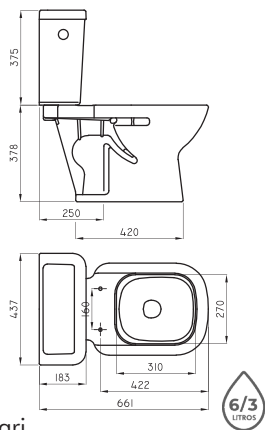

Incluye elementos de fijación

Opciones de altura superior del sanitario (sin tapa): 50 - 43 - 40 cm

Soporte para artefactos de colgar

REP-CI-001-00

○ BL

Cierre manual - MDF - Herraaje plástico

Tapa bidet Bari de colgar

BAR-TP-002-BL

Instalación

Descubrí cómo instalar nuestros productos en www.ferrum.com/instalame

**LÍNEA
BARI**

La línea Bari presenta un **formato versátil**, que permite adaptarse en todo tipo de proyecto sin importar el tamaño del baño. Cuenta con un lavatorio con pedestal de generosas proporciones para la zona de higiene de manos.