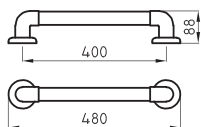

○ BL ● NE ● RO

Barral de apoyo recto 40 cm rojo

Barral de apoyo recto 40 cm negro

Barral de apoyo recto 40 cm blanco

TRAFUL

ESP-BR-013-RO

ESP-BR-013-NE

ESP-BR-013-BL