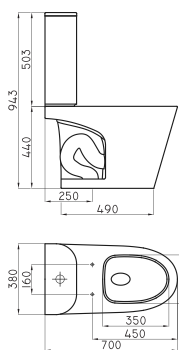

○ BL ● NE

Se instala con depósito de apoyar Marina