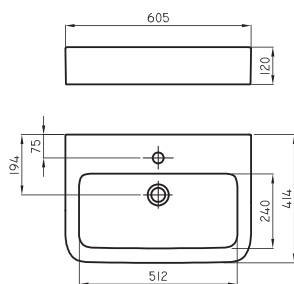

Lavatorio Trento (3 agujeros)

TRE-MS-301-BL

Lavatorio Trento (1 agujero)

TRE-MS-101-BL