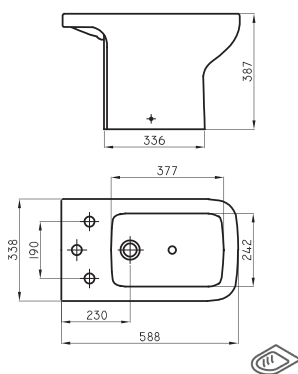

TRE-BI-301-BL