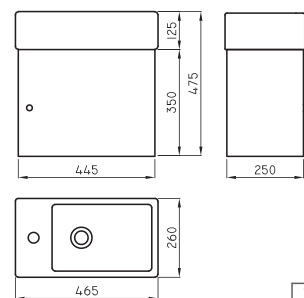

○ BL ● NE ● WE

Mueble para lavatorio Toilette g. wengue ARM-MB-009-WE
Mueble para lavatorio Toilette g. roble aserrado ARM-MB-009-RA

Mueble para lavatorio Toilette grande blanco ARM-MB-009-BL