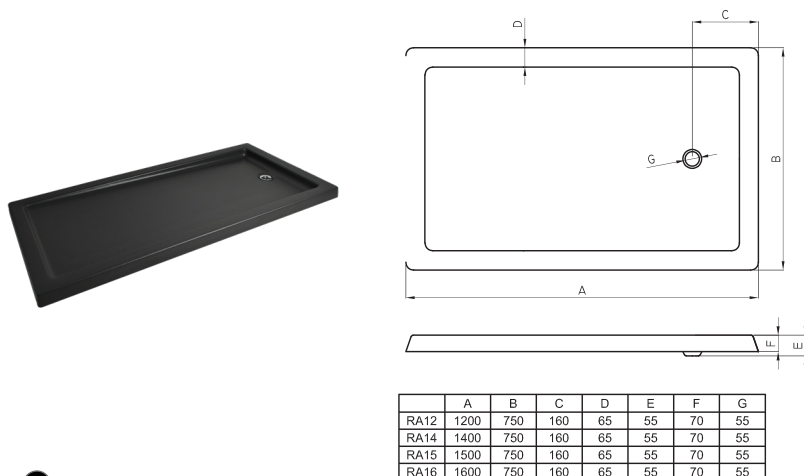

A	B	C	D	E	F	G
RA12	1200	750	160	65	55	70	55
RA14	1400	750	160	65	55	70	55
RA15	1500	750	160	65	55	70	55
RA16	1600	750	160	65	55	70	55

Código	Medidas	Material
KHI-RC-031-NP	1200x750	Acrílico
KHI-RC-032-NP	1400x750	Acrílico
KHI-RC-033-NP	1500x750	Acrílico
KHI-RC-034-NP	1600x750	Acrílico

● NL

Receptáculo rectangular Niza