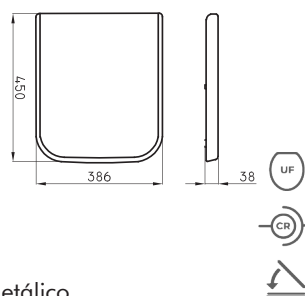

MIL-BI-301-BL

○ BL

MDF - Herraje metálico

Tapa asiento inodoro Milena

MIL-TP-005-BL

○ BL

Cierre suave - Urea - Herraje metálico

Tapa asiento Milena