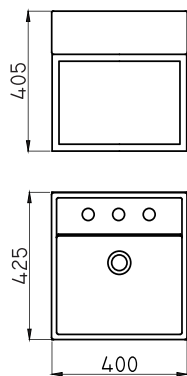

○ BN

Kit lavatorio 1 agujero con mueble de caño TOR-JG-101-BN

Kit lavatorio 3 agujeros con mueble de caño TOR-JG-301-BN