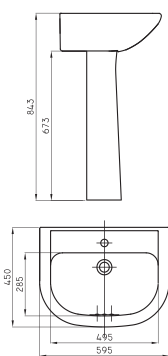

○ BL

Lavatorio Bari (3 agujeros)

BAR-LV-300-BL

Lavatorio Bari (1 agujero)

BAR-LV-100-BL

Columna Lavatorio Bari

BAR-CL-001-BL