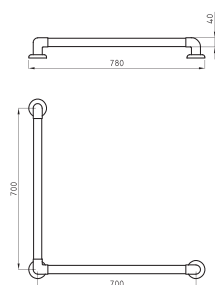

○ BL ● NE ● RO

Barral de apoyo en L rojo

Barral de apoyo en L negro

Barral de apoyo en L blanco

TRAFUL

ESP-BR-010-RO

ESP-BR-010-NE

ESP-BR-010-BL

○ BL ● NE ● RO

Barral de apoyo recto 30 cm rojo

Barral de apoyo recto 30 cm negro

Barral de apoyo recto 30 cm blanco

TRAFUL

ESP-BR-012-RO

ESP-BR-012-NE

ESP-BR-012-BL