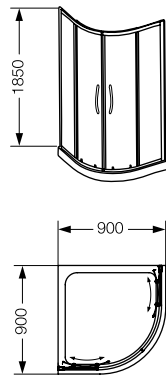

Código	Medidas	Vidrio	Perfil
KHI-BX-023-CR	900X900	Transparente	Aluminio brillante
KHI-BX-023-BL	900X900	Transparente	Blanco

Box de ducha Khios semicircular