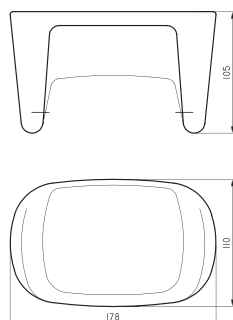

○ BL

Accesorios Línea Fix portarollo

AFX-PR-014-BL