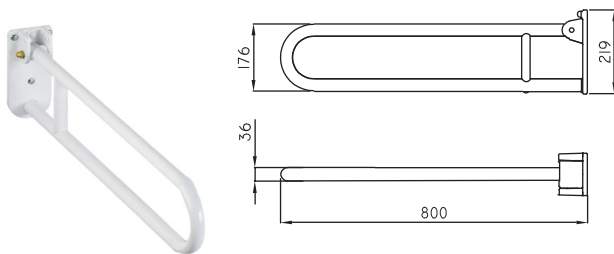

○ BL

Barral Línea Espacio rebatible 60 cm

ESP-BR-017-BL

Barral Línea Espacio rebatible 80 cm

ESP-BR-019-BL