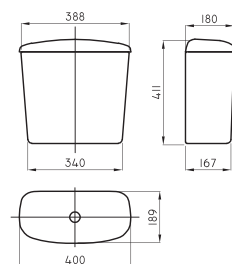

Depósito de apoyar simple descarga Mayo DGU-DP-002-BL