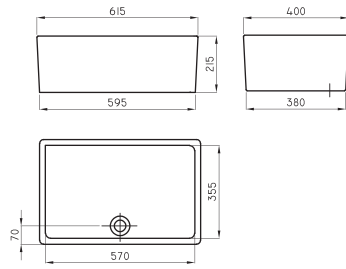

○ BL

Bacha Country

PIL-PC-002-BL