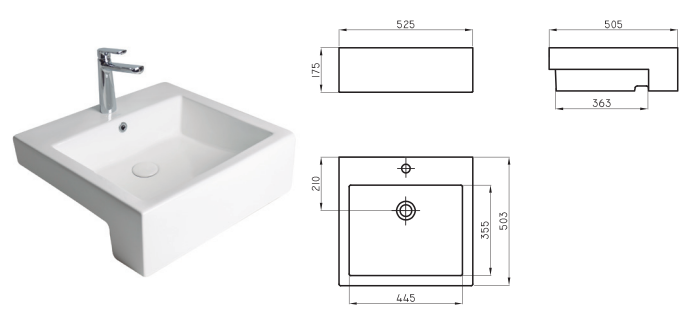

○ BL

Lavatorio Dongio cuadrado

DON-BH-083-BL