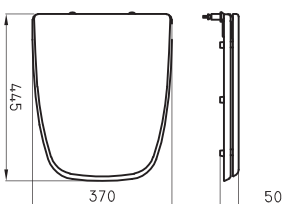

Tapa asiento Verona

Código	Material	Bisagra	Cierre suave
MNO-TP-004-BL	Madera | MDF	Cromada	No
MNO-TP-004-BS	Madera | MDF	Cromada	No
MNO-TP-003-JA	Madera | MDF	Cromada	No

○ BL ○ BS ○ JA

Tapa asiento Milano