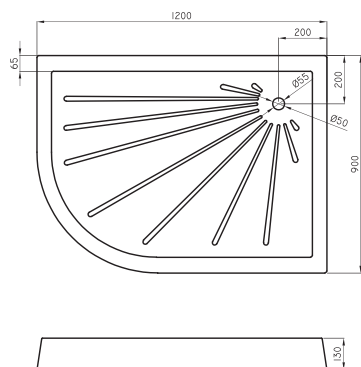

Código	Medidas	Material	Posición
KHI-RC-026-BL	1200x900x40	Acrílico	Derecho
KHI-RC-027-BL	1200x900x40	Acrílico	Izquierdo

○ BL

No incluye desagüe. Utilizar REP-RV-115-00

Receptáculo extra playo