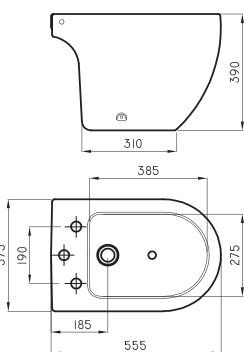

Inodoro corto Fontana FON-IN-001-BL

○ BL

Bidet Fontana (1 agujero)

FON-BI-101-BL

○ BL

Bidet Fontana (3 agujeros)

FON-BI-301-BL

○ BL