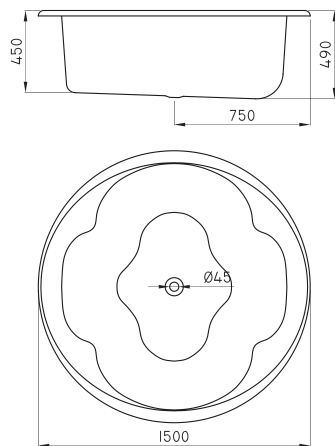

○ BL

Se instala con 2 frentes de acrílico OPC-OH-022-BL
Línea disponible para hidromasajes

Bañera Khios Rhonda

KHI-IS-001-BL