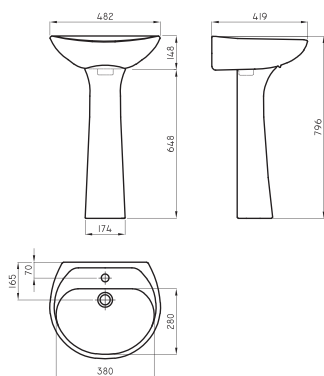

○ BL

AND-LV-300-BL

Lavatorio Andina (1 agujero) AND-LV-100-BL

Columna Lavatorio Andina AND-CL-001-BL