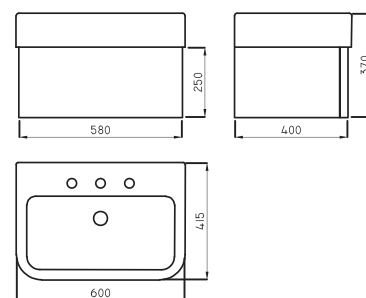

MDF - Incluye elementos de sujeción

Mueble de colgar Trento

TRE-MB-001-BL