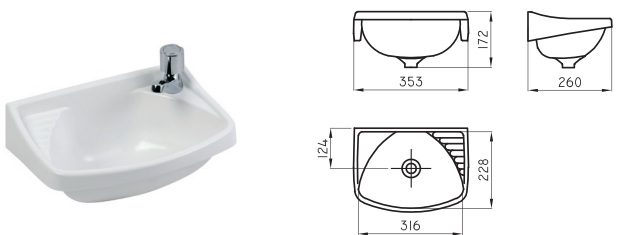

○ BL

Polipropileno | De 260 mm

Lavatorio Traful - 3 litros

TRA-PD-005-BL

○ BL

Polipropileno | De 360 mm

Lavatorio Traful - 4 litros

TRA-PD-006-BL