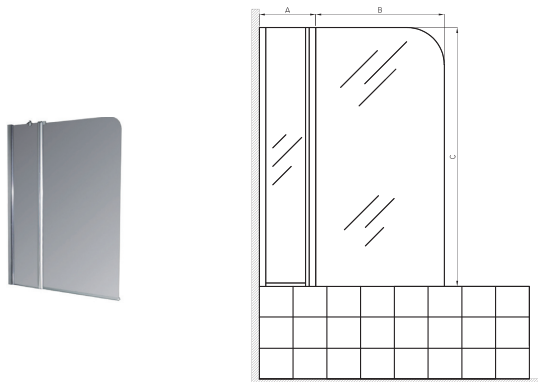

Mampara baja abatible transparente

Código	Medidas	Vidrio	Perfil
KHI-MP-042-CR	1000x1400	Transparente	Aluminio

	A	B	C
NM02A-01	350	650	1400
NM02A-B	350	350	1400

Mampara baja rebatible con hoja fija transparente