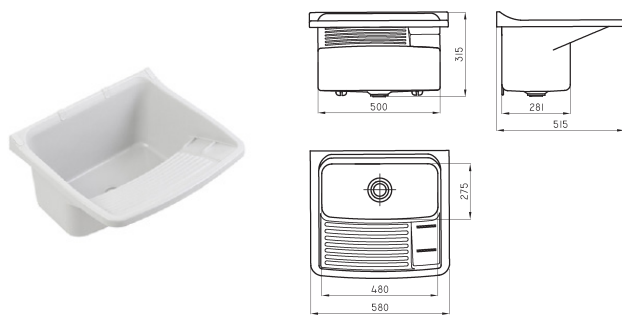

○ BL ● NE ● GR ● CE ● RO

Polipropileno

Pileta para lavadero 24 L

TRA-PD-004-BL