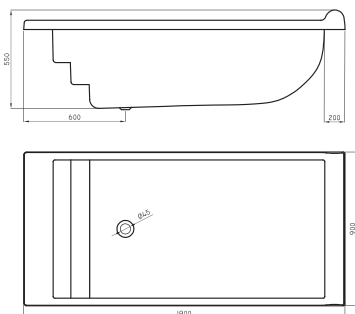

○ BL

Línea disponible para hidromasajes | Ver siguiente sección

Bañera Cariló

Código	Medidas	Material
AZT-BA-001-BL	1900x900x500	Acrílico

○ BL

Línea disponible para hidromasajes | Ver siguiente sección

Bañera Azteca