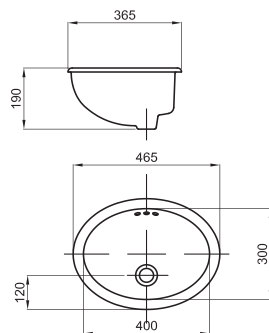

○ BL

Bacha Imola

ARM-BH-130-BL