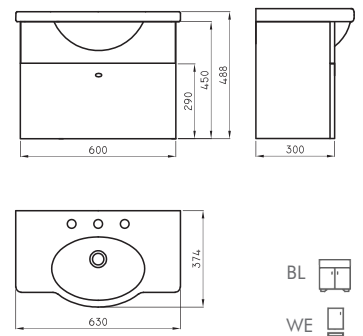

○ BL

Mueble Venecia 48 cm. de apoyar VNC-MB-006-BL

○ BL

Mueble Venecia 64 cm. de apoyar VNC-MB-021-BL

○ BL ● WE

Mueble Venecia 48 cm. de colgar wengue VNC-MB-003-WE

Mueble Venecia 48 cm. de colgar blanco VNC-MB-002-BL