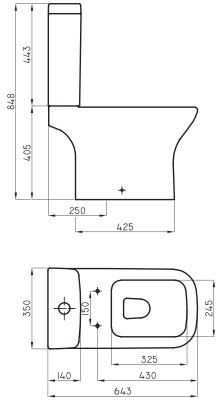

MAR-PV-002-BL

○ BL

Accesorios Línea Marina percha simple MAR-PE-002-BL

Instalación

Descubrí cómo instalar nuestros productos en www.ferrum.com/instalame

**LÍNEA
TEMPLE**

La simplicidad en cada curva de la línea Temple, aporta un estilo minimalista en espacios funcionales. **Una línea simple en su forma más pura.**