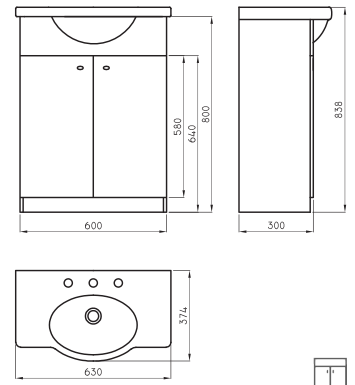

○ BL

○ BL

○ BL ● WE

○ BL ● WE

○ BL

Lavatorio Venecia de 48 cm. 3 agujeros VNC-MS-002-BL

○ BL