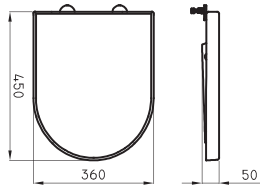

Código	Material	Bisagra	Cierre suave
QUB-TP-007-BL	Urea | UF	Cromada	Si

☐ BL