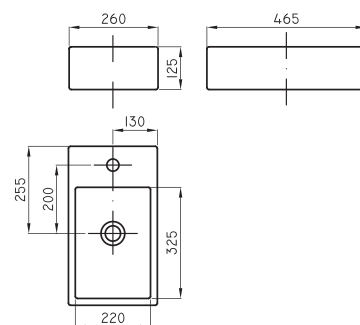

○ BL

Lavatorio Tori Toilette grande TOR-MS-012-BL