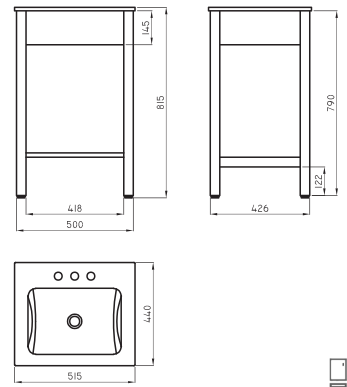

Mueble Symi de pie blanco 50 cm

ARM-MB-003-BL