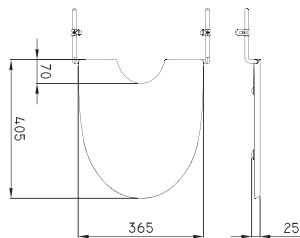

Tapa bidet Milena

Código	Material	Bisagra	Cierre suave
MAR-TP-003-BL	Urea | UF	Cromada	No
MAR-TP-002-BL	Madera | MDF	Cromada	No
MAR-TP-002-NE	Madera | MDF	Cromada	No

☐ BL ☒ NE

Tapa bidet Marina (1 agujero)