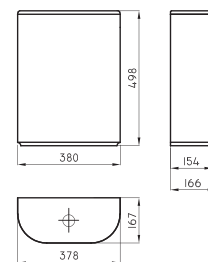

○ BL ● NE

Depósito touchless doble descarga Marina MAR-DP-010-BL