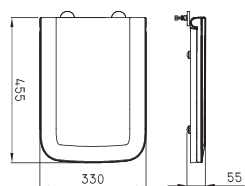

Código	Material	Bisagra	Cierre suave
TRE-TP-004-BL	Urea | UF	Cromada	Si
TRE-TP-001-BL	Madera | HDF	Plástica	No
TRE-TP-002-BL	Madera | HDF	Cromada	No

○ BL