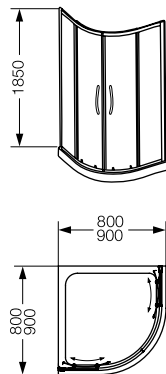

Código	Medidas	Vidrio	Perfil
KHI-BX-018-CR	800X800	Transparente	Aluminio brillante
KHI-BX-021-CR	900X900	Transparente	Aluminio brillante