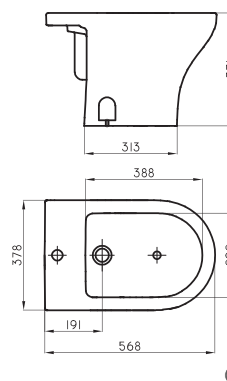

○ BL

Bidet Veneto (1 agujero)

VNT-BI-101-BL

Inodoro corto Veneto

VNT-IN-002-BL