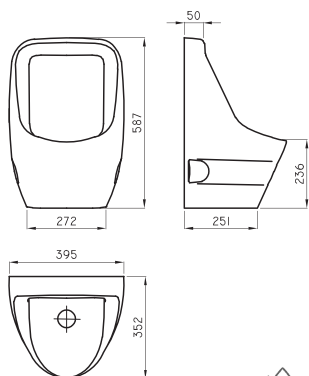

○ BL
Incluye el cartucho

Mingitorio seco

SVA-MG-010-BL

○ BL
Cartucho de repuesto

Cartucho para Mingitorio Seco

REP-RV-027-00