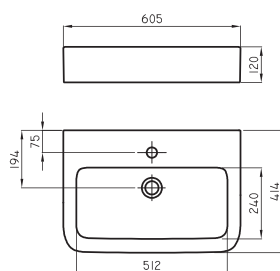

○ BL

Lavatorio Trento (3 agujeros) 60 cm

TRE-MS-301-BL

Lavatorio Trento (1 agujero) 60 cm

TRE-MS-101-BL

○ BL

Lavatorio Milos Cuadra repisa

MLS-BH-068-BL