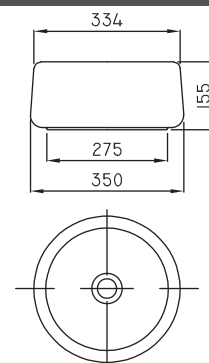

○ BL ○ BS ● GS ● NE ● NS ● VO ● CO ● FS

Ver modelos de color en nuestra web www.ferrum.com

Bacha Cilíndrica chica

MLS-BH-166-BL