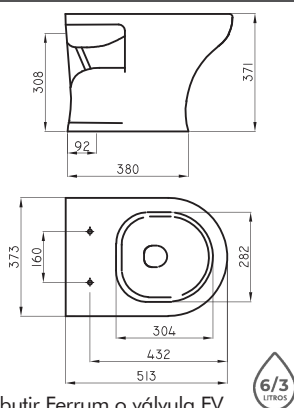

○ BL

Depósito touchless doble descarga Veneto VNT-DP-010-BL

Inodoro largo Veneto

VNT-IN-004-BL

Depósito de apoyar doble descarga Veneto VNT-DP-001-BL

○ BL

Recomendamos uso de depósito de embutir Ferrum o válvula FV