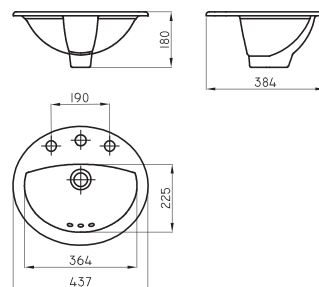

○ BL

Lavatorio Armónica oval 1 agujero

TOR-BH-043-BL

Lavatorio Armónica oval 3 agujeros

TOR-BH-042-BL