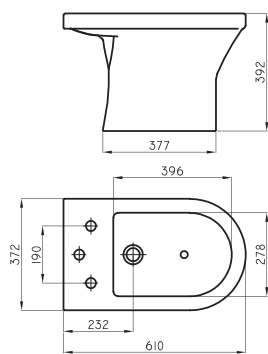

○ BL

Bidet Varese (3 agujeros) VSE-BI-301-BL