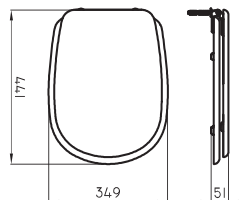

Tapa asiento Murano

Código	Material	Bisagra	Cierre suave
ADR-TP-006-BL	Urea | UF	Cromada	Si
ADR-TP-004-JA	Madera | MDF	Plástica	No
ADR-TP-007-BL	Madera | HDF	Plástica	No
ADR-TP-008-BL	Madera | HDF	Cromada	No

☐ BL ☐ JA