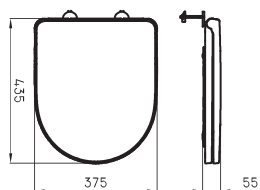

○ BL

Tapa asiento Fontana / Veneto / Varese

Código	Material	Bisagra	Cierre suave
VNT-TP-004-BL	Urea | UF	Cromada	Si
VSE-TP-004-BL	Urea | UF	Cromada	Si

* FV Recomendamos el uso de grifería FV