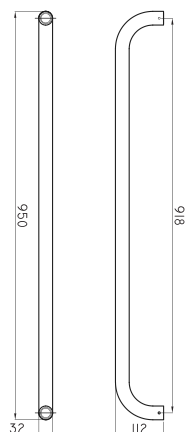

○ BL
Aluminio

Barral fijo recto Espacio 65 cm **ESP-BR-003-BL**

○ BL
Aluminio

Barral fijo recto Espacio 80 cm **ESP-BR-004-BL**

○ BL
Aluminio

Barral fijo recto Espacio 95 cm

ESP-BR-005-BL

Instalación