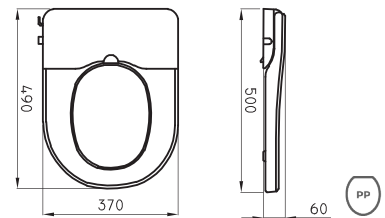

Inodoro corto Fontana FON-IN-001-BL

○ BL

Bidet Fontana (1 agujero)

FON-BI-101-BL

○ BL

Bidet Fontana (3 agujeros)

FON-BI-301-BL

○ BL