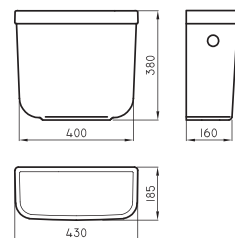

○ BL

Incluye kit de instalación