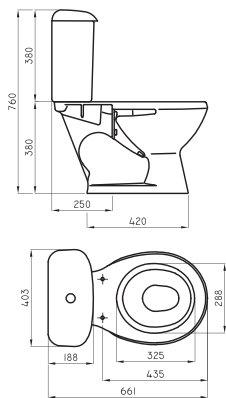

Se instala con depósito de apoyar Mayo

Inodoro largo Mayo

MAY-IN-004-BL

Depósito de apoyar simple descarga Mayo DGU-DP-002-BL

Se instala con depósito de colgar Mayo

Inodoro corto Mayo

MAY-IN-001-BL

Incluye kit de instalación