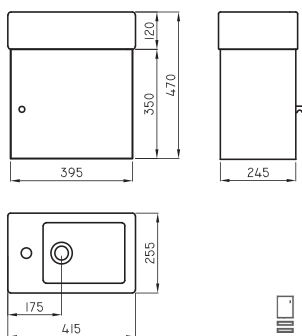

○ BL ● NE ● WE

Mueble para lavatorio Toilette wengue ARM-MB-008-WE
Mueble para lavatorio Toilette negro ARM-MB-008-NE

Mueble para lavatorio Toilette blanco ARM-MB-008-BL