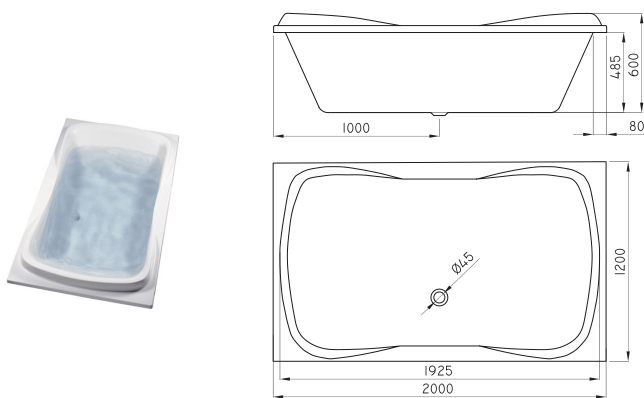

Bañera Rhonda

Código	Medidas	Material
ATL-BA-001-BL	2000x1200x450	Acrílico

○ BL

Línea disponible para hidromasajes | Ver siguiente sección