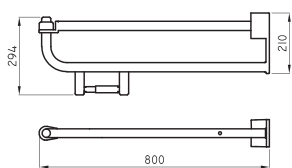

○ BL
Aluminio