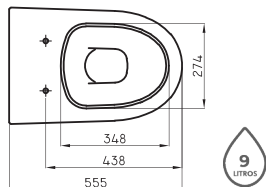

LÍNEA MARINA DE COLGAR

Es una línea que se destaca por sus paredes lisas, aportando un **estilo moderno en tu baño** y favoreciendo la limpieza en todos los sentidos. Su soporte autoportante permite instalar los sanitarios a tres alturas diferentes.