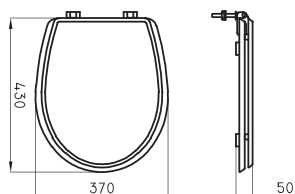

Código	Material	Bisagra	Cierre suave
SLS-TP-001-BL	Madera | MDF	Plástica	No

○ BL

Tapa asiento Solaris