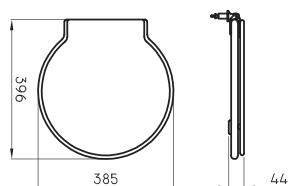

Código	Material	Bisagra	Cierre suave
VIC-TP-004-BL	Madera MDF	Cromada	No

○ BL

Tapa asiento Victoria

Código	Material	Bisagra	Cierre suave
SLS-TP-001-BL	Madera MDF	Plástica	No

○ BL

Tapa asiento Solaris

Código	Material	Bisagra	Cierre suave
AVI-TP-002-BL	Madera MDF	Cromada	No