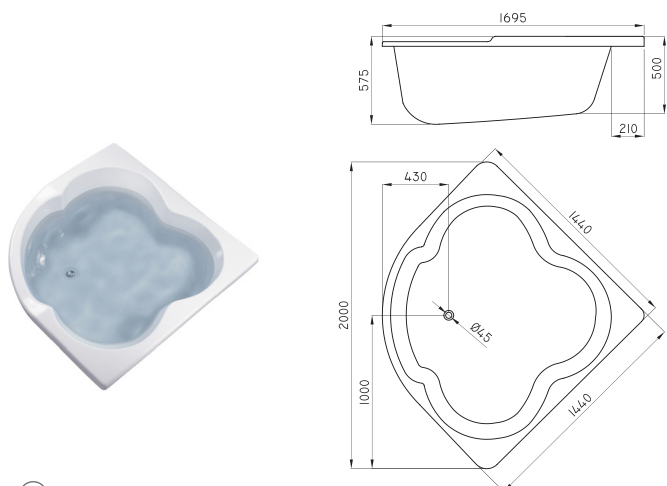

Bañera Rhonda

Código	Medidas	Material
ATL-BA-001-BL	2000x1200x450	Acrílico

○ BL

Línea disponible para hidromasajes | Ver siguiente sección

Bañera Atlantis

Código	Medidas	Material
BAL-BA-001-BL	1440x1440x504	Acrílico