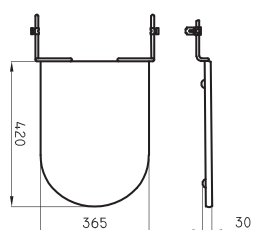

Código	Material	Bisagra	Cierre suave
QUB-TP-004-BL	Urea | UF	Cromada	No
QUB-TP-002-BL	Madera | MDF	Cromada	No

○ BL