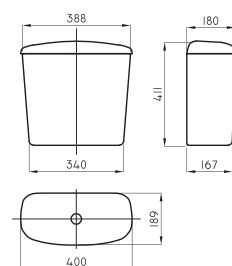

○ BL

Incluye kit de instalación