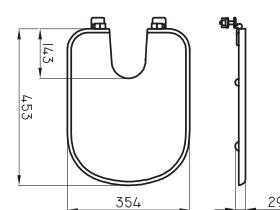

Incluye elementos de fijación

Opciones de altura superior del sanitario (sin tapa): 50 - 43 - 40 cm

Soporte para artefactos de colgar

REP-CI-001-00

○ BL

Cierre manual - MDF - Herraaje plástico

Tapa bidet Bari de colgar