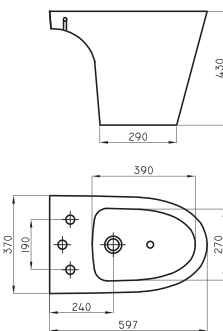

○ BL ● NE

Recomendamos uso de depósito de embutir Ferrum o válvula

Inodoro corto Marina **MAR-IN-004-BL**

○ BL ● NE

Bidet Marina (1 agujero)

MAR-BI-104-BL

○ BL ● NE

Bidet Marina (3 agujeros)