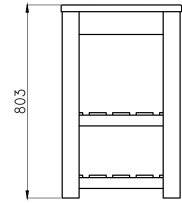

○ BL

Incluye lavatorio acrílico y mueble de colgar

Kit lavatorio 3 ag. y mueble de colgar

TRA-JG-301-BL