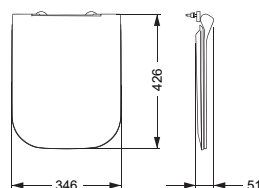

BL

Tapa asiento Milena

Código	Material	Bisagra	Cierre suave
MAR-TP-015-BL	Urea UF	Cromada	Si
MAR-TP-012-BL	Madera MDF	Cromada	No
MAR-TP-012-NE	Madera MDF	Cromada	No

BL NE

Tapa asiento Marina

Código	Material	Bisagra	Cierre suave
TEM-TP-001-BL	Urea UF	Cromada	Si