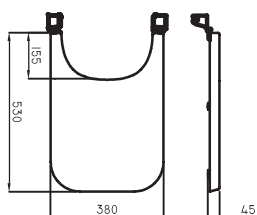

Código	Material	Bisagra	Cierre suave
MIL-TP-001-BL	Urea | UF	Cromada	No
MIL-TP-006-BL	Madera | MDF	Cromada	No

○ BL

Tapa bidet Milena