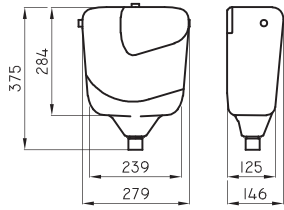

○ BL

6 litros

Depósito de colgar elevado

TRA-DP-002-BL