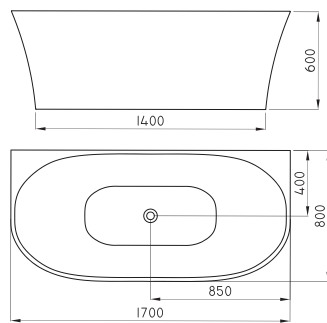

○ BL

Bañera Khios Mural

KHI-IS-011-BL