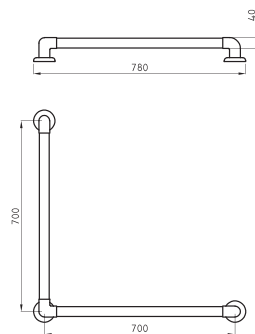

○ BL ● NE ● RO

Barral de apoyo en L rojo
Barral de apoyo en L negro

ESP-BR-010-RO
ESP-BR-010-NE

Barral de apoyo en L blanco

ESP-BR-010-BL

○ BL ● NE ● RO

Barral de apoyo recto 30 cm rojo
Barral de apoyo recto 30 cm negro

ESP-BR-012-RO
ESP-BR-012-NE

Barral de apoyo recto 30 cm blanco

ESP-BR-012-BL

○ BL ● NE ● RO

Barral de apoyo recto 40 cm rojo
Barral de apoyo recto 40 cm negro

ESP-BR-013-RO
ESP-BR-013-NE

Barral de apoyo recto 40 cm blanco

ESP-BR-013-BL

○ BL ● NE ● RO

Barral de apoyo recto 50 cm rojo
Barral de apoyo recto 50 cm negro

ESP-BR-014-RO
ESP-BR-014-NE

Barral de apoyo recto 50 cm blanco

ESP-BR-014-BL

○ BL ● NE ● RO

Barral de apoyo recto 60 cm rojo
Barral de apoyo recto 60 cm negro

ESP-BR-015-RO
ESP-BR-015-NE

Barral de apoyo recto 60 cm blanco

ESP-BR-015-BL