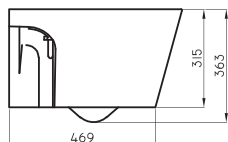

LÍNEA MARINA DE COLGAR

Es una línea que se destaca por sus paredes lisas, aportando un **estilo moderno en tu baño** y favoreciendo la limpieza en todos los sentidos. Su soporte autoportante permite instalar los sanitarios a tres alturas diferentes.