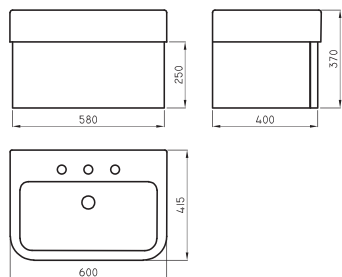

MDF | Mueble armado | Incluye elementos de sujeción

Mueble de colgar Trento 60 cm **TRE-MB-001-BL**