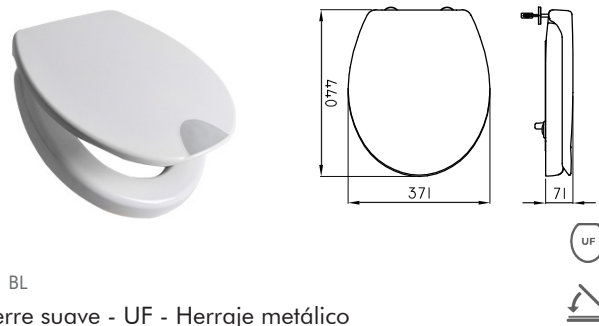

○ BL
Cierre suave - UF - Herraje metálico

Tapa asiento redondeada confort ATU-TP-007-BL