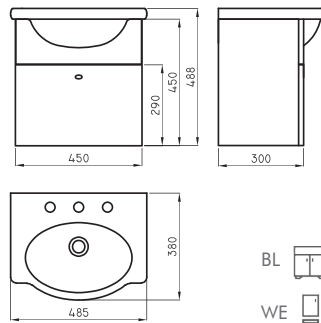

Mueble Venecia 48 cm. de apoyar VNC-MB-006-BL

○ BL ● WE

Mueble Venecia 48 cm. de colgar wengue VNC-MB-003-WE