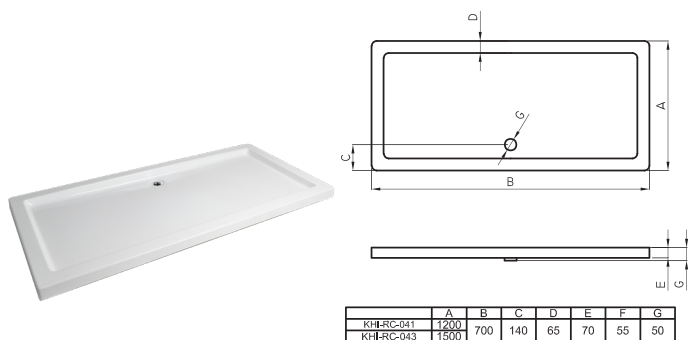

A	B	C	D	E	F	G
KHI-RC-041	1200						
KHI-RC-043	1500	700	140	65	70	55	50

Código	Medidas	Material
KHI-RC-041-BL	1200x700x70	Acrílico
KHI-RC-043-BL	1500x700x70	Acrílico
KHI-RC-041-NP	1200x700x70	Acrílico
KHI-RC-043-NP	1500x700x70	Acrílico

○ BL

No incluye desagüe. Utilizar REP-RV-115-00

Receptáculo extra playo