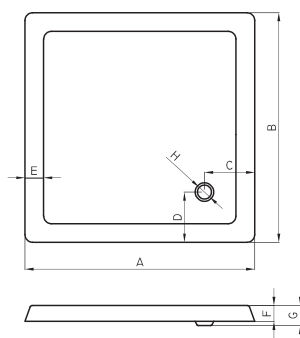

A	B	C	D	E	F	G	H
RA70	700	700	175	175	65	55	75	55
RA80	800	800	175	175	65	55	75	55
RA90	900	900	175	175	65	55	75	55

Código	Medidas	Material
KHI-RC-035-BL	700x700x65	Acrílico coestrudado
KHI-RC-038-BL	800x800x65	Acrílico coestrudado
KHI-RC-040-BL	900x900x65	Acrílico coestrudado
KHI-RC-035-NP	700x700x65	Acrílico coestrudado
KHI-RC-038-NP	800x800x65	Acrílico coestrudado
KHI-RC-040-NP	900x900x65	Acrílico coestrudado

○ BL

Receptáculo cuadrado Niza