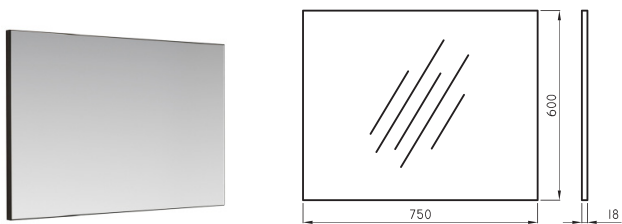

○ BL

Lavatorio Cadria de 60 cm. 1 agujero CDR-MS-003-BL

Lavatorio Cadria de 60 cm. 3 agujeros CDR-MS-004-BL

○ BL

Lavatorio Cadria de 75 cm. 1 agujero CDR-MS-005-BL

Lavatorio Cadria de 75 cm. 3 agujeros CDR-MS-006-BL