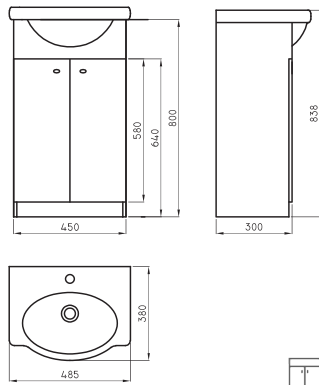

○ BL

Mueble Venecia 48 cm. de apoyar VNC-MB-006-BL

○ BL

Mueble Venecia 64 cm. de apoyar VNC-MB-021-BL

○ BL ● WE

Mueble Venecia 48 cm. de colgar wengue VNC-MB-003-WE

Mueble Venecia 48 cm. de colgar blanco VNC-MB-002-BL