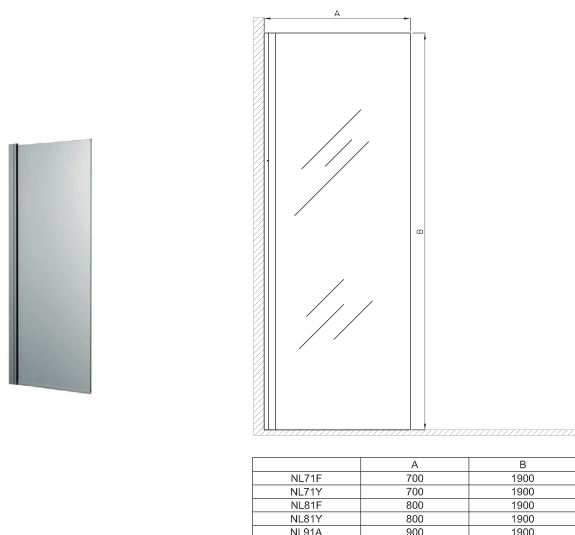

Mampara alta fija transparente

Código	Medidas	Vidrio	Perfil
KHI-MP-018-CR	700x1900	Transparente	Aluminio
KHI-MP-018-NS	700X1900	Transparente	Negro
KHI-MP-026-CR	800x1900	Transparente	Aluminio
KHI-MP-026-NS	800X1900	Transparente	Negro
KHI-MP-034-CR	900x1900	Transparente	Aluminio
KHI-MP-034-NS	900X1900	Transparente	Negro

Mampara alta abatible transparente