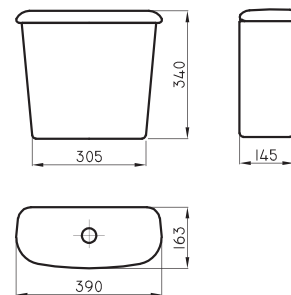

○ BL ● FA ● DO

AND-DP-008-BL