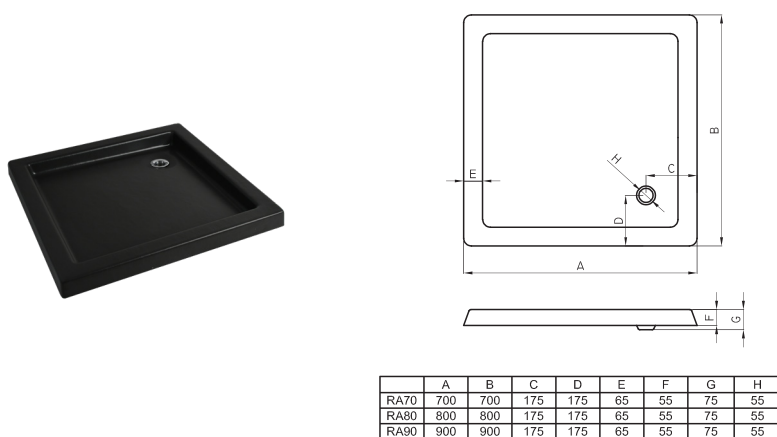

● NL

Receptáculo rectangular Niza

	A	B	C	D	E	F	G	H
RA70	700	700	175	175	65	55	75	55
RA80	800	800	175	175	65	55	75	55
RA90	900	900	175	175	65	55	75	55

Código	Medidas	Material
KHI-RC-035-NP	700x700x65	Acrílico
KHI-RC-038-NP	800x800x65	Acrílico
KHI-RC-040-NP	900x900x65	Acrílico