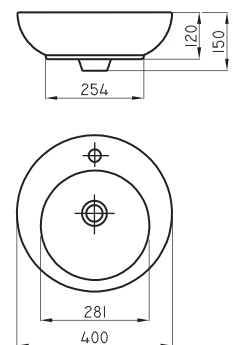

○ BL

Lavatorio Tori Redonda

TOR-BH-057-BL