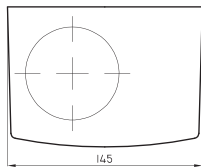

○ BL

Juego de accesorios Marina

MAR-JG-001-BL

○ BL

Accesorios Línea Marina jabonera chica MAR-JB-003-BL

○ BL

Accesorios Línea Marina portarrollo

MAR-PR-002-BL

○ BL

Con agarradera

Accesorios Línea Marina jabonera

MAR-JB-004-BL

○ BL

Accesorios Línea Marina toallero integral MAR-TO-002-BL

○ BL

Accesorios Línea Marina vaso

MAR-PV-004-BL

Accesorios Línea Marina portavaso

MAR-PV-002-BL

○ BL

Accesorios Línea Marina percha simple MAR-PE-002-BL