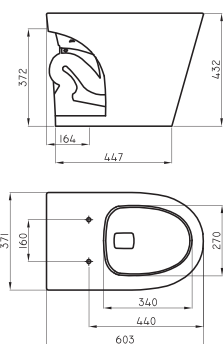

Inodoro largo Marina **MAR-IN-007-BL**

○ BL ● NE

Recomendamos uso de depósito de embutir Ferrum o válvula