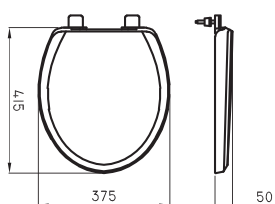

AND-BI-100-FA

○ BL ● FA ● DO

Bidet Andina (3 agujeros)

AND-BI-300-BL

○ BL

Tapa asiento redondeado

Código	Material	Bisagra	Cierre suave
ATU-TP-003-BL	Urea UF	Plástica	Si
ATU-TP-002-BL	Plástica PP	Plástica	Si
ATU-TP-004-BL	Madera HDF	Plástica	No
ATU-TP-001-BL	Madera MDF	Plástica	No
AND-TP-005-BL	Plástica PP	Plástica	No