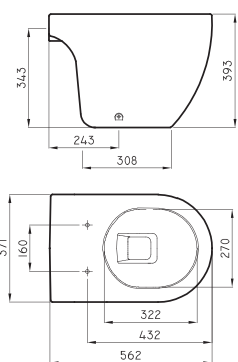

○ BL

Se instala con depósito de apoyar Fontana

Inodoro largo Fontana FON-IN-250-BL

○ BL

Depósito touchless doble descarga Fontana FON-DP-010-BL

Depósito de apoyar doble descarga Fontana FON-DP-001-BL

○ BL

Recomendamos uso de depósito de embutir Ferrum o válvula FV