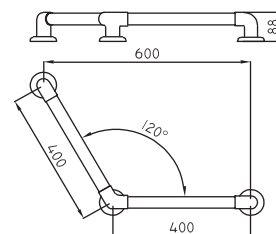

○ BL ● NE ● RO

Barral de apoyo angular rojo

Barral de apoyo angular negro

Barral de apoyo angular blanco

TRAFUL

ESP-BR-009-RO

ESP-BR-009-NE

ESP-BR-009-BL