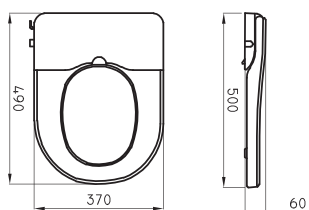

Código	Material	Bisagra	Cierre suave
TRA-TP-007-BL	Plástica | PP	Plástica/metálica	Si

○ BL

Tapa asiento con sistema bidet Fontana / Varese