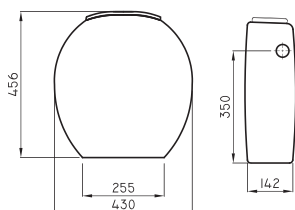

○ BL

○ BL

○ BL

Incluye kit de instalación

○ BL

Incluye kit de instalación

○ BL ● FA ● DO

○ BL ● FA ● DO

○ BL

○ BL