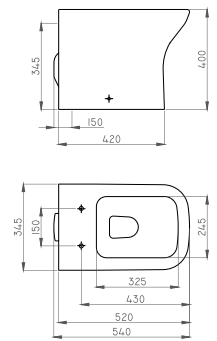

○ BL

Se instala con depósito de apoyar Temple

Inodoro largo Temple

TEM-IN-002-BL

○ BL

Depósito touchless doble descarga Temple TEM-DP-001-BL

Depósito de apoyar doble descarga Temple TEM-DP-001-BL

○ BL