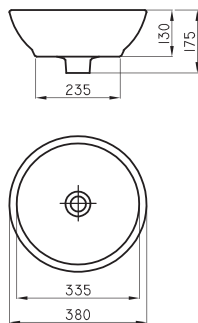

○ BL

TOR-BH-045-BL