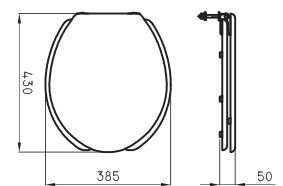

Cierre manual - MDF - Herraje plástico
Tapa asiento inodoro Espacio Andina