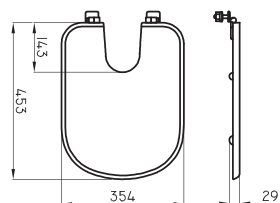

BL NE

Tapa bidet Marina (1 agujero)

Código	Material	Bisagra	Cierre suave
MAR-TP-009-BL	Urea UF	Cromada	No
MAR-TP-008-BL	Madera MDF	Cromada	No
MAR-TP-008-NE	Madera MDF	Cromada	No

BL NE

Tapa bidet Marina (3 agujeros)