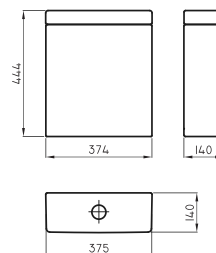

○ BL

Depósito touchless doble descarga Fontana FON-DP-010-BL

Depósito de apoyar doble descarga Fontana FON-DP-001-BL