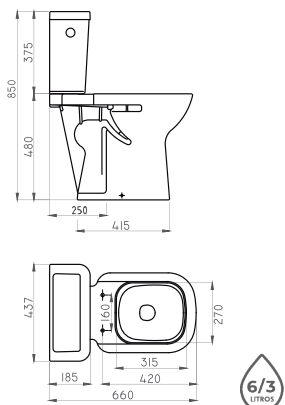

Depósito Espacio Bari 6 lts

○ BL

Inodoro largo Espacio Bari

ESP-IN-006-BL