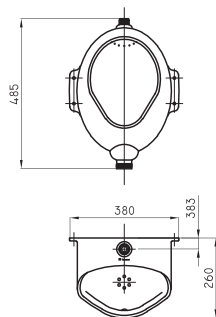

○ BL
Mingitorio oval

SVA-MG-009-BL