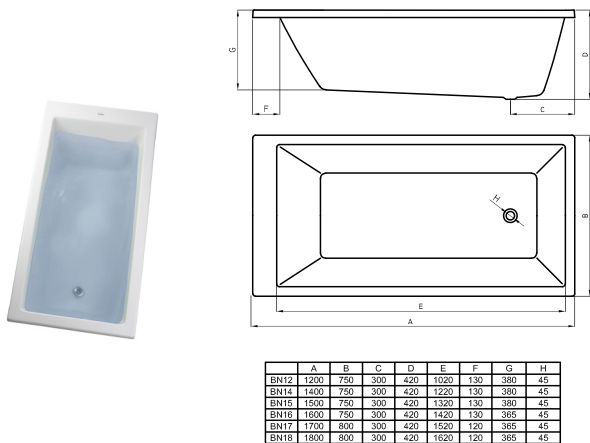

○ BL

Línea disponible para hidromasajes | Ver siguiente sección

Bañera Atuel

Código	Medidas	Material
NIZ-BA-002-BL	1200x750x400	Acrílico
NIZ-BA-003-BL	1400x750x400	Acrílico
NIZ-BA-005-BL	1500x750x400	Acrílico
NIZ-BA-006-BL	1600x750x400	Acrílico
NIZ-BA-007-BL	1700x800x400	Acrílico
NIZ-BA-008-BL	1800x800x400	Acrílico
NIZ-BA-009-BL	1800x1200x450	Acrílico