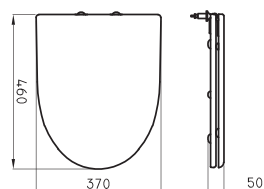

○ BL ● NE

Tapa asiento Marina

Código	Material	Bisagra	Cierre suave
MAR-TP-015-BL	Urea | UF	Cromada	Si
MAR-TP-012-BL	Madera | MDF	Cromada	No
MAR-TP-012-NE	Madera | MDF	Cromada	No