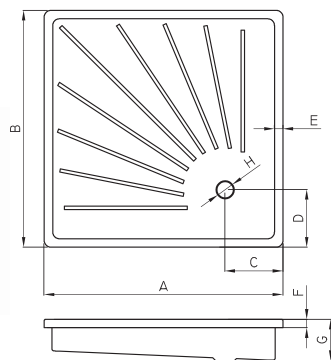

○ BL

Receptáculo cuadrado Niza

Código	Medidas	Material
SER-RC-080-BL	800x800x130	Acrílico

○ BL

Receptáculo cuadrado Serena

	A	B	C	D	E	F	G	H
RI70	700	700	155	155	45	30	125	52
RI80	800	800	190	190	45	30	165	52
RI90	900	900	225	225	60	30	165	52