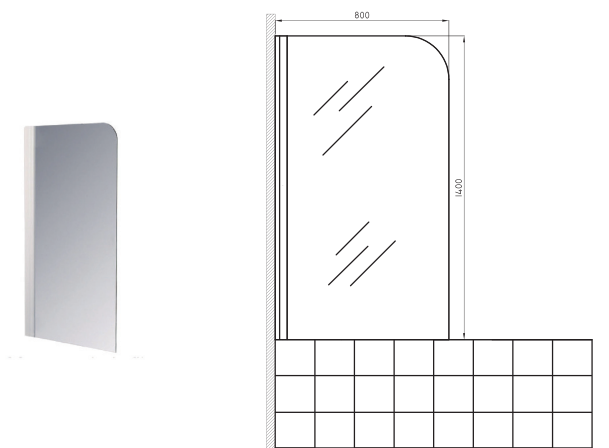

Mampara alta abatible transparente

Código	Medidas	Vidrio	Perfil
KHI-MP-052-CR	800x1400	Transparente	Aluminio
KHI-MP-052-NS	800X1400	Transparente	Negro
KHI-MP-058-CR	900x1400	Transparente	Aluminio
KHI-MP-058-NS	900X1400	Transparente	Negro