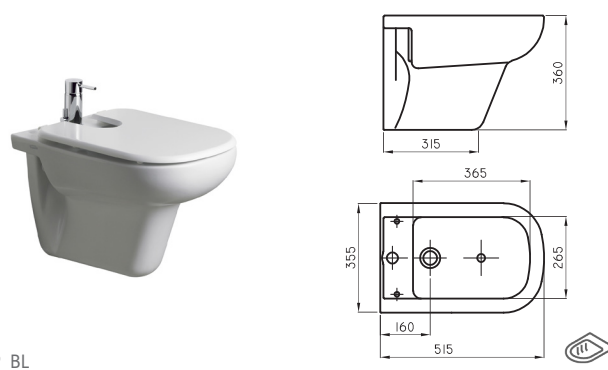

○ BL

Se instala con soporte para artefactos de colgar REP-CI-001-00

Bidet Bari de colgar

BAR-BI-111-BL

○ BL

Tapa asiento Bari

Código	Material	Bisagra	Cierre suave
BAR-TP-005-BL	Madera | MDF	Plástica	No
BAR-TP-008-BL	Plástica | PP	Plástica	No
BAR-TP-009-BL	Plástica | PP	Plástica	Si
BAR-TP-010-BL	Urea | UF	Plástica	Si
BAR-TP-011-BL	Madera | HDF	Plástica	No
BAR-TP-012-BL	Madera | HDF	Cromada	No