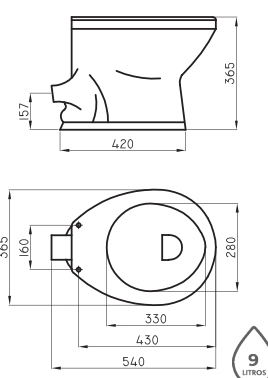

Inodoro corto Andina descarga a la pared SVA-IN-002-BL