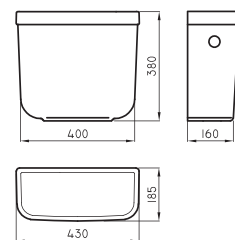

○ BL

Se instala con depósito de apoyar Bari

○ BL

○ BL

Puede ser instalado con depósito Bari de colgar.

Recomendamos uso de depósito de embutir Ferrum o válvula FV

○ BL

Incluye kit de instalación

○ BL

○ BL

○ BL

Tapa asiento Bari

Código	Material	Bisagra	Cierre suave
BAR-TP-005-BL	Madera | MDF	Plástica	No
BAR-TP-009-BL	Plástica | PP	Cromada	Si
BAR-TP-008-BL	Plástica | PP	Plástica	No
BAR-TP-010-BL	Urea | UF	Cromada	Si
BAR-TP-011-BL	Madera | HDF	Plástica	No
BAR-TP-012-BL	Madera | HDF	Cromada	No

* FV Recomendamos el uso de grifería FV