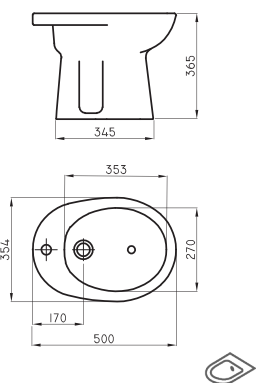

○ BL

AND-BI-100-FA