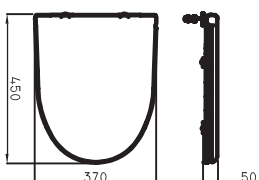

BL

Tapa asiento Milena

Código	Material	Bisagra	Cierre suave
MAR-TP-015-BL	Urea UF	Cromada	Si
MAR-TP-012-BL	Madera MDF	Cromada	No
MAR-TP-012-NE	Madera MDF	Cromada	No

BL NE

Tapa asiento Marina

Código	Material	Bisagra	Cierre suave
TEM-TP-001-BL	Urea UF	Cromada	Si