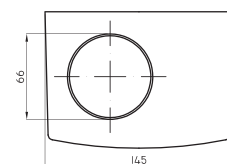

○ BL

Accesorios Línea Marina vaso

MAR-PV-004-BL

Accesorios Línea Marina portavaso

MAR-PV-002-BL