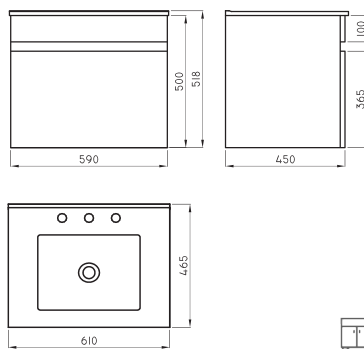

○ BL ● MO

Mueble de pie Cadria 60 cm blanco CDR-MB-010-BL

Mueble de pie Cadria 60 cm marrón CDR-MB-010-MO

○ BL ● MO

Mueble de pie Cadria 75 cm blanco CDR-MB-017-BL

Mueble de pie Cadria 75 cm marrón CDR-MB-017-MO