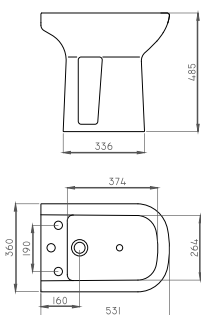

○ BL

Inodoro largo Espacio Bari

ESP-IN-006-BL

○ BL

Depósito Espacio Bari 6 lts

ESP-DP-006-BL

Depósito Espacio Bari 3/6 lts

BAR-DP-006-BL