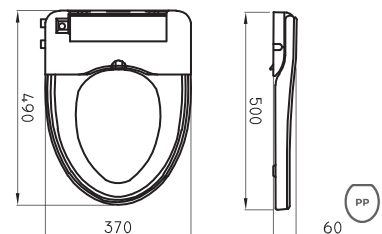

MAR-BI-304-BL

○ BL

Cierre suave - PP - Herraje mixto (plástico y metálico)

Tapa asiento con sistema bidet Marina **TRA-TP-006-BL**

○ BL ● NE

Tapa asiento Marina

Código	Material	Bisagra	Cierre suave
MAR-TP-015-BL	Urea UF	Cromada	Si
MAR-TP-012-BL	Madera MDF	Cromada	No
MAR-TP-012-NE	Madera MDF	Cromada	No