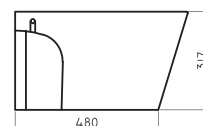

○ BL ● NE

Se instala con soporte para artefactos de colgar REP-CI-001-00

Bidet de colgar Marina

MAR-BI-111-BL