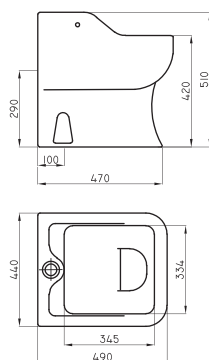

○ BL
Inodoro hospitalario

SVA-IN-014-BL

● Acero inoxidable