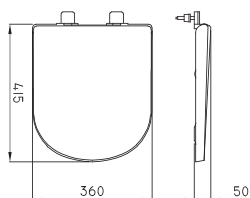

Tapa asiento Veneto / Varese

Código	Material	Bisagra	Cierre suave
BAR-TP-010-BL	Urea | UF	Cromada	Si
BAR-TP-009-BL	Plástica | PP	Cromada	Si
BAR-TP-005-BL	Madera | MDF	Plástica	No
BAR-TP-011-BL	Madera | HDF	Plástica	No
BAR-TP-012-BL	Madera | HDF	Cromada	No
BAR-TP-015-BL	Plástica | PP	Plástica	No

○ BL