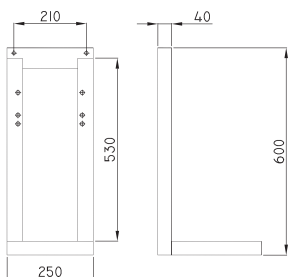

Incluye elementos de fijación

Opciones de altura superior del sanitario (sin tapa): 50 - 43 - 40 cm

Soporte para artefactos de colgar

REP-CI-001-00