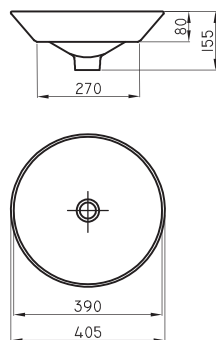

○ BL

Bacha Tori Cónica Redonda

TOR-BH-044-BL