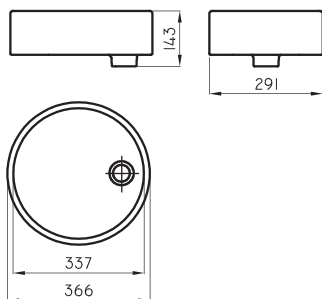

○ BL

Bacha Tori cilíndrica

TOR-BH-059-BL