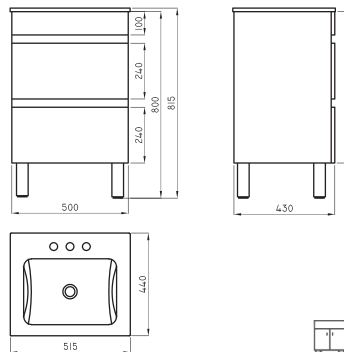

Mueble Symi de colgar roble aserrado 50 cm ARM-MB-001-RA

Lavatorio Symi 1 agujero

● MO

● WE ● RA

Mueble Symi de pie wengue 50 cm ARM-MB-002-WE

Mueble Symi de pie roble aserrado 50 cm ARM-MB-002-RA