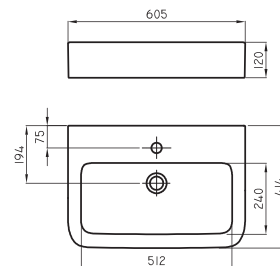

Lavatorio Trento (3 agujeros) 60 cm

TRE-MS-301-BL

Lavatorio Trento (1 agujero) 60 cm

TRE-MS-101-BL