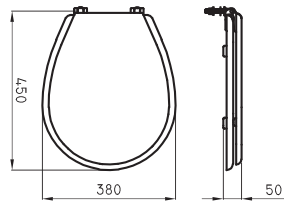

BL JA

Tapa asiento Adriática

Código	Material	Bisagra	Cierre suave
NIZ-TP-002-BL	Madera MDF	Cromada	No

BL

Tapa asiento Niza

Código	Material	Bisagra	Cierre suave
SVA-TP-007-BL	Madera HDF	Plástica	No
SVA-TP-006-NE	Madera MDF	Cromada	No
SVA-TP-004-RS	Madera MDF	Plástica	No
SVA-TP-004-VA	Madera MDF	Plástica	No
TRA-TP-014-BL	Madera HDF	Plástica	No