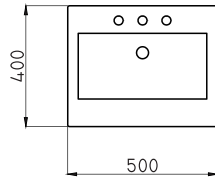

○ BL

Incluye grifería, lavatorio, flexible, caño corrugado y elementos de fijación.

Kit lavatorio de colgar

TRA-JR-030-BL

○ BL

Incluye lavatorio acrílico y mueble de apoyar

Kit lavatorio 3 ag. y mueble de apoyar

TRA-JG-302-BL

○ BL

Incluye lavatorio acrílico y mueble de colgar

Kit lavatorio 3 ag. y mueble de colgar

TRA-JG-301-BL