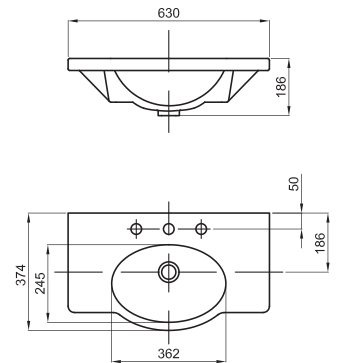

○ BL ● WE

Mueble Venecia 64 cm. de colgar wengue VNC-MB-018-WE

Mueble Venecia 64 cm. de colgar blanco VNC-MB-017-BL

○ BL

Lavatorio Venecia de 48 cm. 1 agujero VNC-MS-001-BL

Lavatorio Venecia de 48 cm. 3 agujeros VNC-MS-002-BL