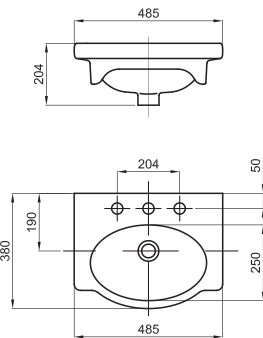

Mueble Venecia 48 cm. de colgar blanco VNC-MB-002-BL

○ BL

Lavatorio Venecia de 48 cm. 1 agujero VNC-MS-001-BL

Lavatorio Venecia de 48 cm. 3 agujeros VNC-MS-002-BL