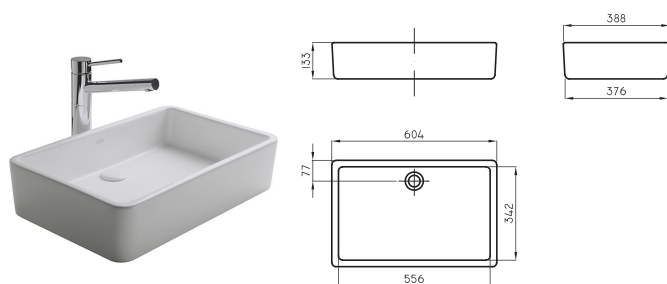

○ BL ○ BS ● NS ● NE ● GS ● VO ● CO ● FS

Ver modelos de color en nuestra web www.ferrum.com

Bacha Country baja

CTY-BH-091-BL