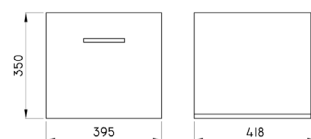

○ BL ● RA

Mueble para lavatorio Toilette grande roble as. ARM-MB-009-RA

Mueble para lavatorio Toilette grande blanco ARM-MB-009-BL