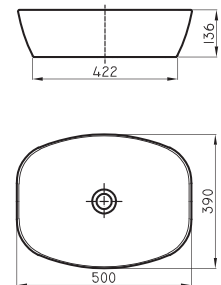

○ BL

Bacha Tori rectangular Slim

TOR-BH-077-BL