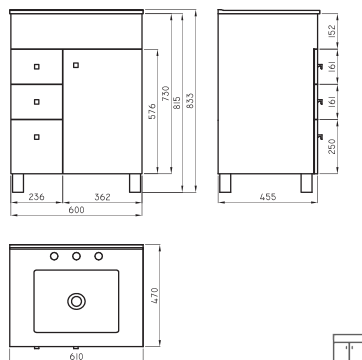

○ BL ● MO

Mueble Cadria de colgar 60 cm blanco CDR-MB-007-BL

Mueble Cadria de colgar 60 cm marrón CDR-MB-007-MO

○ BL ● MO

Mueble Cadria de colgar 75 cm blanco CDR-MB-014-BL

Mueble Cadria de colgar 75 cm marrón CDR-MB-014-MO