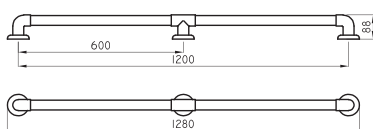

○ BL ● NE ● RO

Barral de apoyo recto 120 cm rojo

Barral de apoyo recto 120 cm negro

Barral de apoyo recto 120 cm blanco

TRAFUL

ESP-BR-011-RO

ESP-BR-011-NE

ESP-BR-011-BL