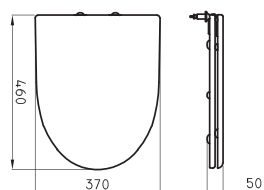

MAR-BI-304-BL

○ BL

Cierre suave - PP - Herraje mixto (plástico y metálico)

Tapa asiento con sistema bidet Marina **TRA-TP-006-BL**

○ BL ● NE

Tapa asiento Marina

Código	Material	Bisagra	Cierre suave
MAR-TP-015-BL	Urea UF	Cromada	Si
MAR-TP-012-BL	Madera MDF	Cromada	No
MAR-TP-012-NE	Madera MDF	Cromada	No