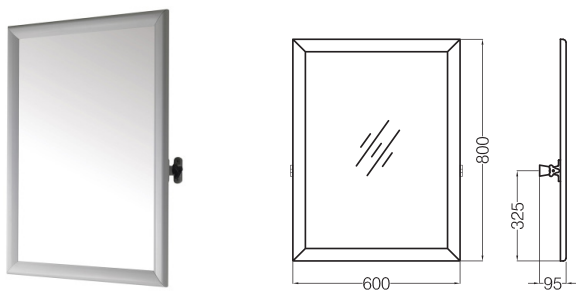

○ BL

Espejo basculante

ESP-ES-001-BL