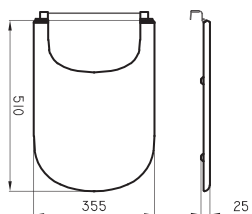

Código	Material	Bisagra	Cierre suave
BAR-TP-001-BL	Madera | MDF	Cromada	No

☐ BL

Tapa bidet Bari (1 y 3 agujeros)