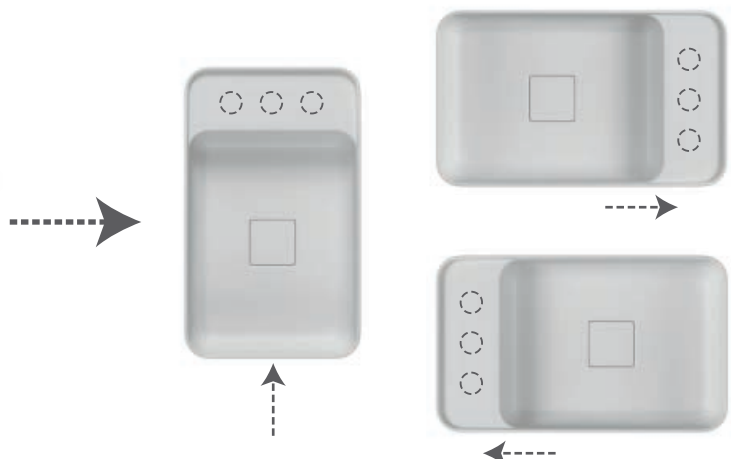

L.13060.17

Color: Blanco
Dimensiones: 600 x 400 x 135 mm.
Disponible: Sin Agujero

L.13050.MD.17

Color: Blanco
Dimensiones: 500 x 295 x 135 mm.
Disponible: Sin Agujero 1 Agujero ó 3 Agujeros

Sin orificio posterior, puede instalarse en diferentes posiciones con grifería de frente, o lateral derecha o izquierda.