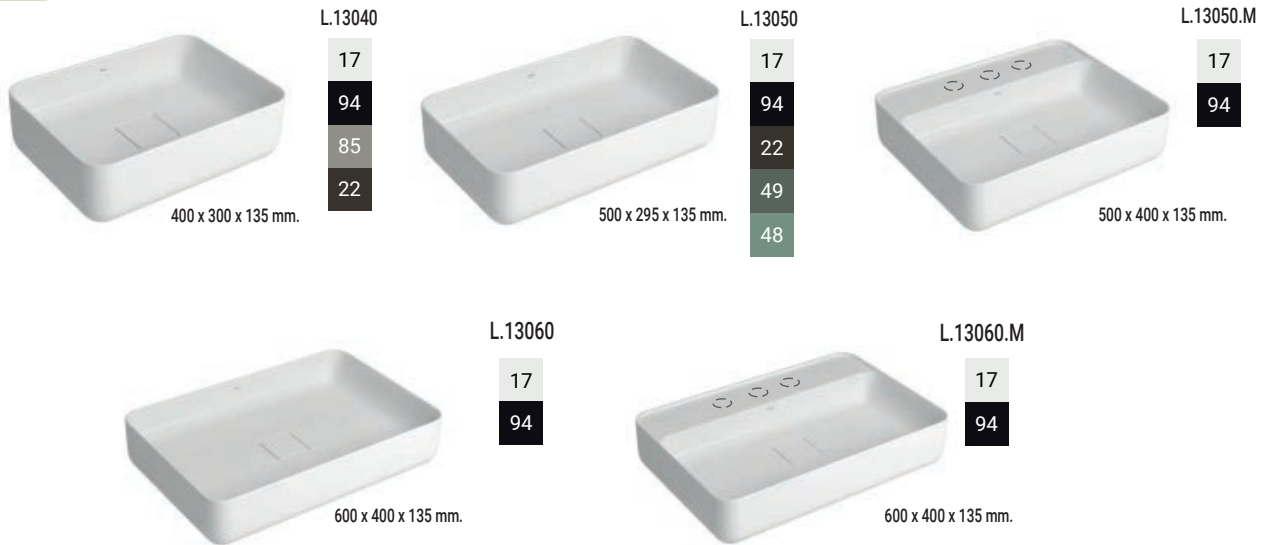

Tecnología Deca Slim

Bordes más finos con la misma resistencia de los lavamanos tradicionales.

Fácil drenaje

El fondo del lavamanos está óptimamente inclinado, lo que evita la acumulación de residuos de agua.

Válvula acabada con la forma y el color del lavamanos.

Diseño limpio y delicado.

En cuatro aplicaciones, formas y tamaños diferentes, las Bachas Slim deleitan con sus delicados bordes y su variedad de colores. Sus líneas suaves ayudan a crear una atmósfera ligera que invita a la relajación. El bienestar se completa con rituales de autocuidado: soluciones funcionales que facilitan el día a día y mejoran toda la experiencia al lavarse los dientes o afeitarse. Diseño para verlo y vivirlo.

Bachas de apoyo

Bachas de semi-encastre

Bachas de embutir

Bachas de sobremesa

COLORES

BACHAS LINEA SLIM

deca

RESUMEN GENERAL

DE APOYO

Cuadradas

Rectangulares

Redondas

Ovales

RESUMEN GENERAL

DE APOYO

Rectangular