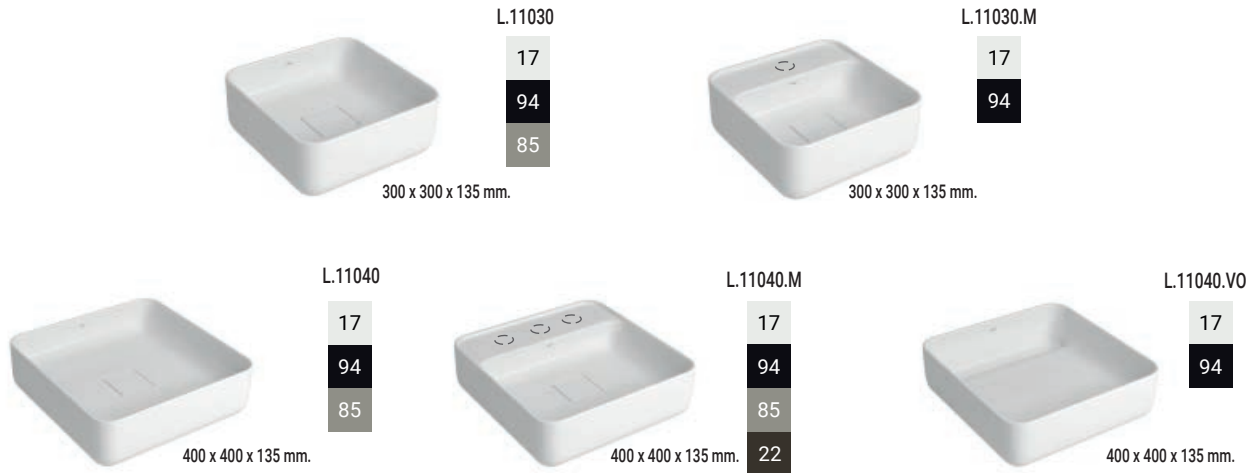

Válvula acabada con la forma y el color del lavamanos.

Diseño limpio y delicado.

En cuatro aplicaciones, formas y tamaños diferentes, las Bachas Slim deleitan con sus delicados bordes y su variedad de colores. Sus líneas suaves ayudan a crear una atmósfera ligera que invita a la relajación. El bienestar se completa con rituales de autocuidado: soluciones funcionales que facilitan el día a día y mejoran toda la experiencia al lavarse los dientes o afeitarse. Diseño para verlo y vivirlo.

Bachas de apoyo

Bachas de semi-encastre

Bachas de embutir

Bachas de sobremesa

COLORES

BACHAS LINEA SLIM

deca

RESUMEN GENERAL

DE APOYO

Cuadradas

Rectangulares

Redondas

Ovales

RESUMEN GENERAL

DE APOYO

Rectangular