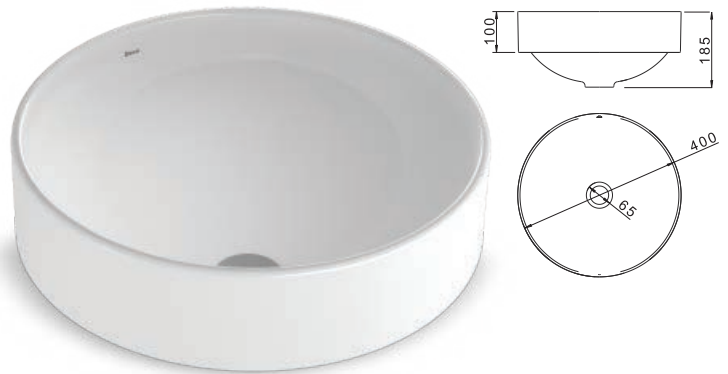

Color: Blanco
Dimensiones: 430 x 295 x 145 mm.
Disponibile: 1 Agujero

L.1050.17

Color: Blanco - De sobremesada
Dimensiones: 400 x 400 x 100 / 185 mm.
Disponibile: Sin Agujero

L.1093.22

Color: Marrón Mate / De apoyo, oval facetada
Dimensiones: 565 x 345 x 145 mm.
Disponibile: Sin Agujero