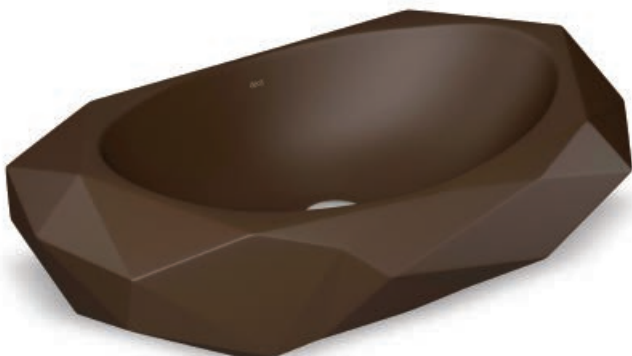

Color: Blanco
Dimensiones: 430 x 295 x 145 mm.
Disponibile: 1 Agujero

L.1050.17

Color: Blanco - De sobremesada
Dimensiones: 400 x 400 x 100 / 185 mm.
Disponibile: Sin Agujero

L.1093.22

Color: Marrón Mate / De apoyo, oval facetada
Dimensiones: 565 x 345 x 145 mm.
Disponibile: Sin Agujero