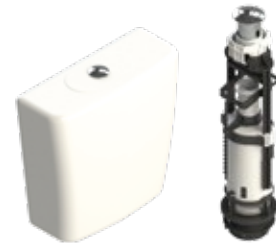

DEPÓSITO MOCHILA

AQUA DUO

- KIT AQUA DUO
- Ahorra hasta 30% de agua en cada descarga.
- Fabricado en Pead.
- Fácil instalación.

Cantidad por bulto: 4

Código **470552**