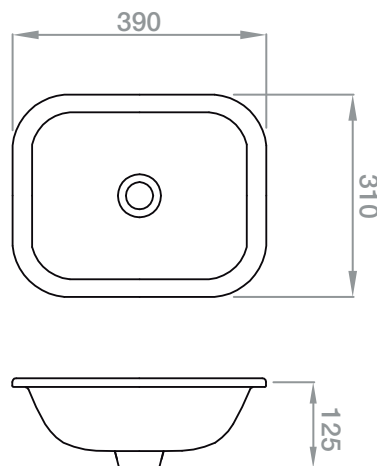

ENCIMERA Y BAJO ENCIMERA

CODIGO DE PRODUCTO

3480580000100 Bacha Cuba rectangular.
Plantilla de corte impresa en el embalaje.