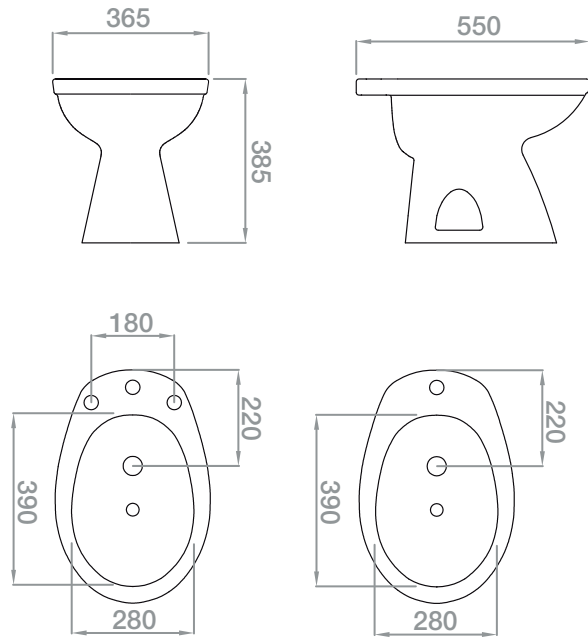

LINEA ITALIANA

BIDÉ

Con lluvia

CODIGO DE PRODUCTO

1041500000100 Bidé 3 orificios con lluvia.
10415100000100 Bidé 1 orificio con lluvia.