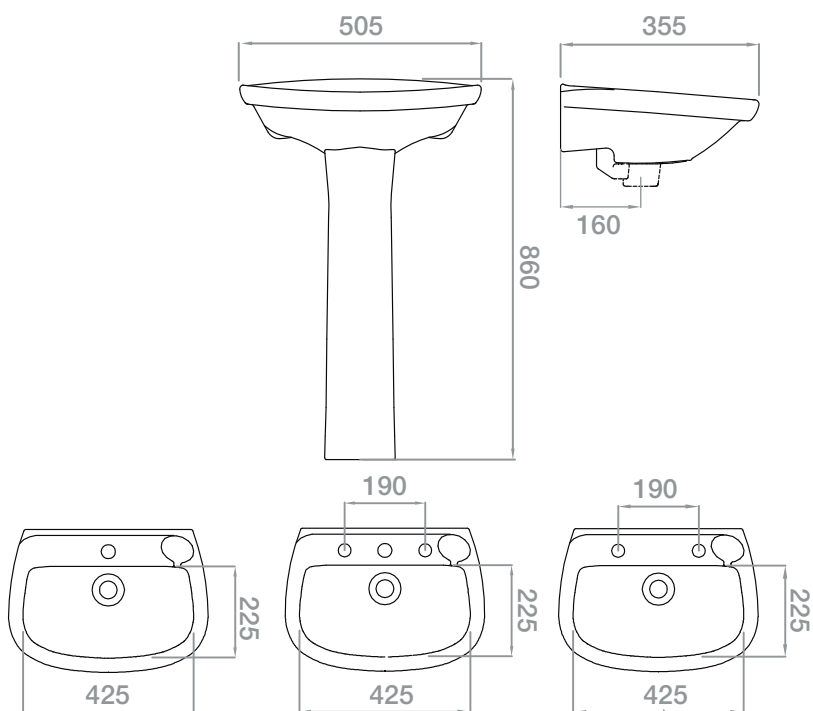

CODIGO DE PRODUCTO

- 1040010001100 Lavatorio 495 con 1 orificio.
- 1040010002100 Lavatorio 495 con 2 orificios.
- 1040010003100 Lavatorio 495 con 3 orificios.
- 1041000000100 Columna.