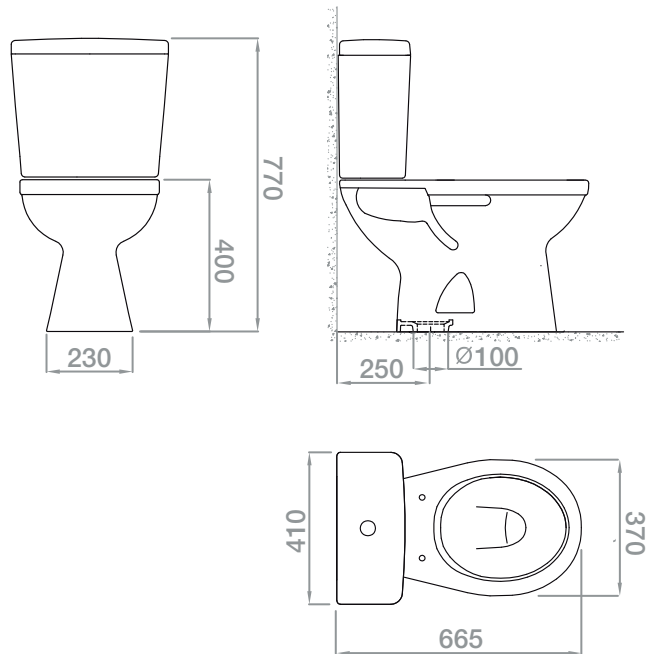

CODIGO DE PRODUCTO

- 1041200000100 Inodoro largo.
- 10413100000100 Depósito de apoyo.
- 10413100000101 Depósito de apoyo 3/6 litros.