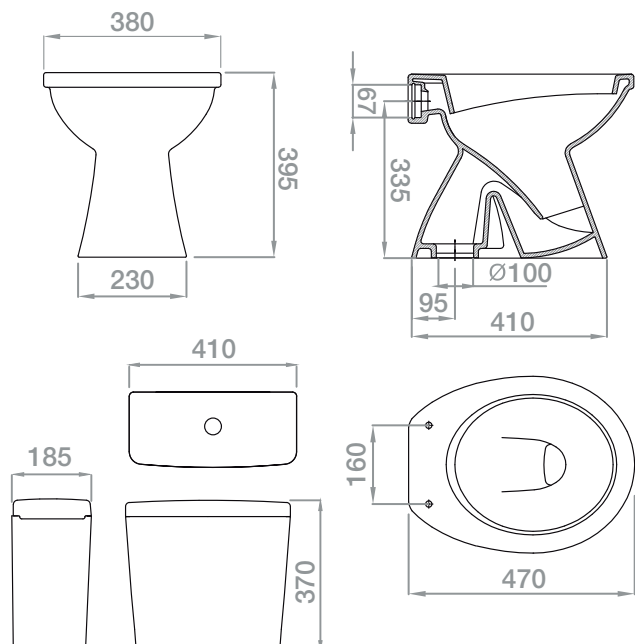

CODIGO DE PRODUCTO

- 10411000000100 Inodoro corto.
- 10413300000100 Depósito a codo.
- 10413300000101 Depósito a codo 4/6 litros.