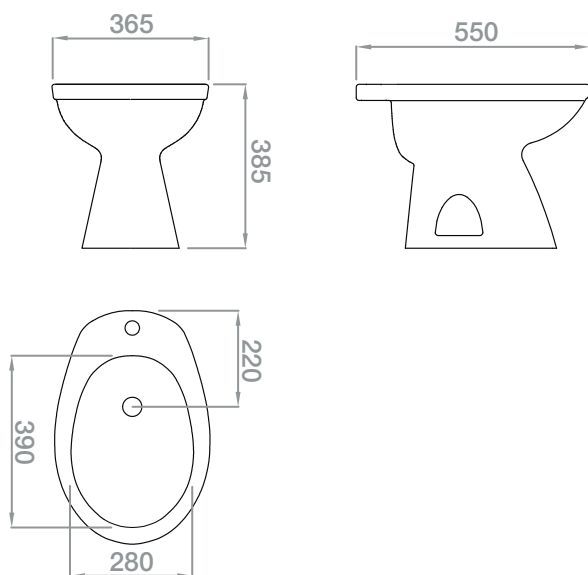

CODIGO DE PRODUCTO

10415200000100 Bidé monobloque.