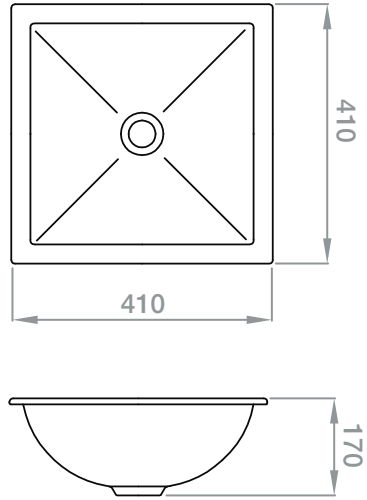

BACHAS

ENCIMERA Y BAJO ENCIMERA

CODIGO DE PRODUCTO

3480590000100 Bacha Cuba cuadrada.
Plantilla de corte impresa en el embalaje.