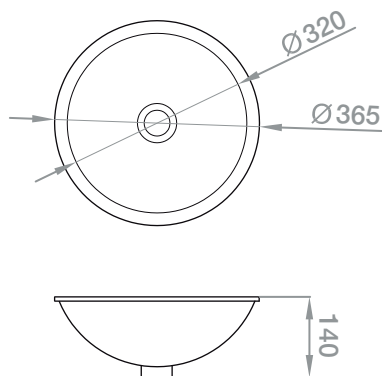

BACHAS

BAJO ENCIMERA

CODIGO DE PRODUCTO

1480600000100 Bacha Cuba bajo encimera.
Plantilla de corte impresa en el embalaje.