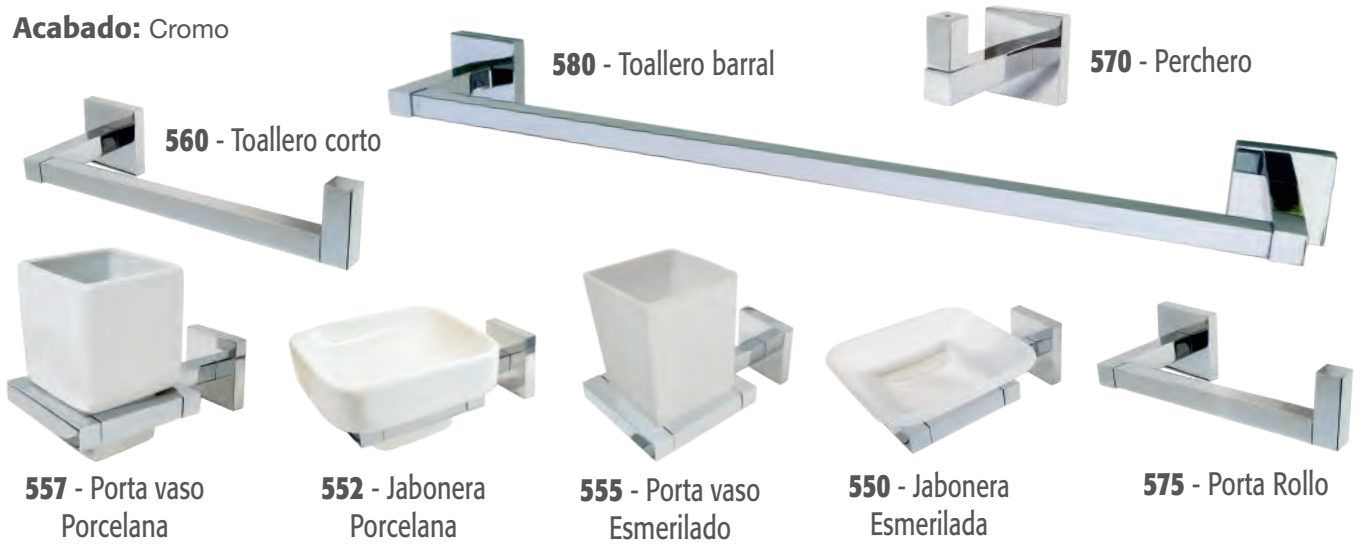

LAVATORIOS

18008
Lavatorio
Drop

27016
Lavatorio
Link Alto

57017
Lavatorio
Level

18007
Lavatorio
Unic

18012
Lavatorio
Unic
black mate

LINEA DE ACCESORIOS PARA BAÑO BLOKE

Acabado: Cromo